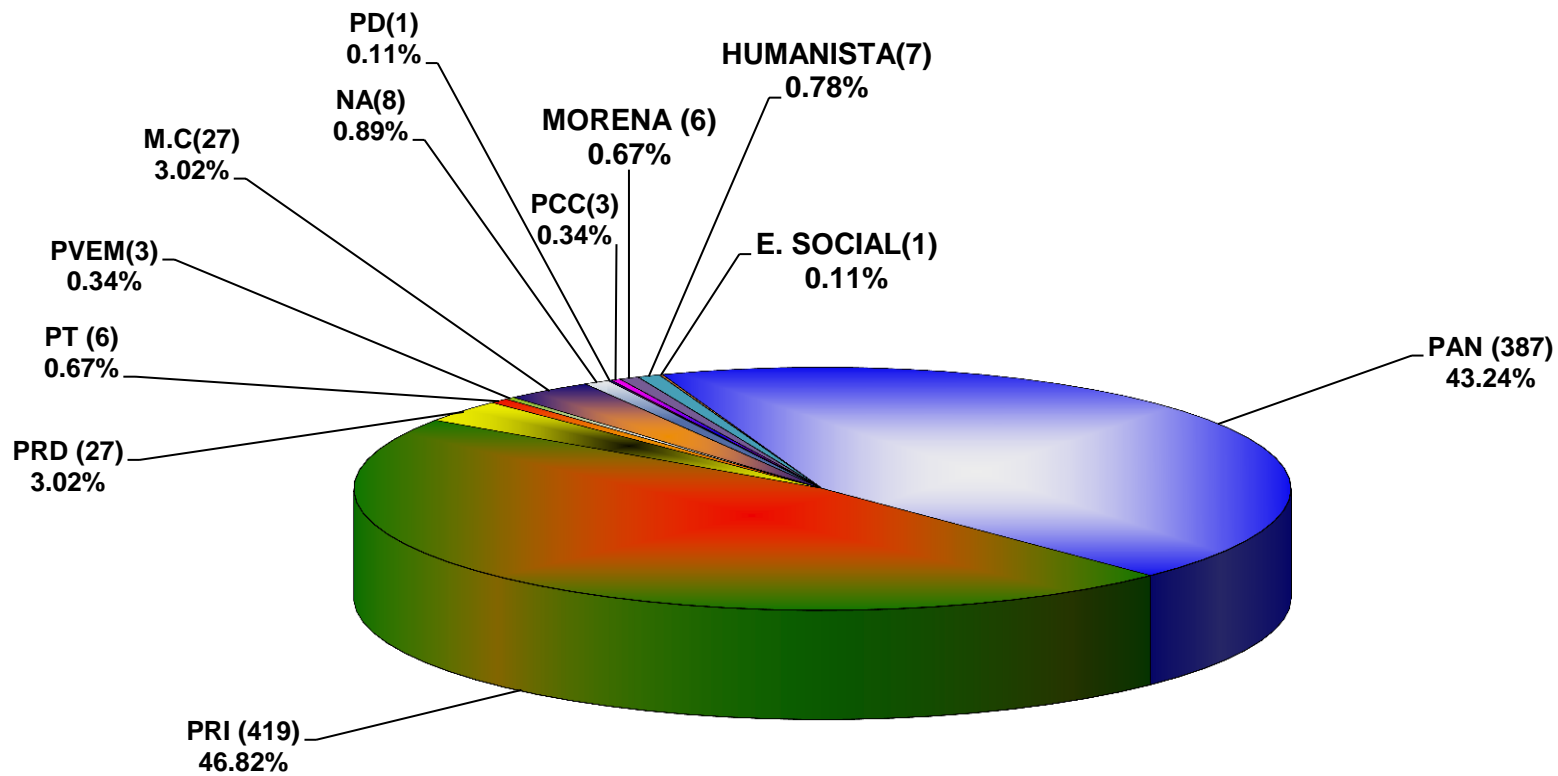

**COMISIÓN ESTATAL ELECTORAL DE NUEVO LEÓN
PORCENTAJE Y ESPACIO TOTAL DEDICADO A CADA PARTIDO POLÍTICO EN PRENSA (CM2)
ACUMULADO DE PRENSA ENERO DE 2015**

COMISIÓN ESTATAL ELECTORAL DE NUEVO LEÓN
PORCENTAJE Y NÚMERO TOTAL DE NOTAS DEDICADAS A CADA PARTIDO POLÍTICO EN
PRENSA
ACUMULADO DE PRENSA ENERO DE 2015

COMISIÓN ESTATAL ELECTORAL DE NUEVO LEÓN
TOTAL DE NOTAS DEDICADAS A CADA PARTIDO POLÍTICO POR GRUPO EDITORIAL
ACUMULADO DE PRENSA ENERO 2015