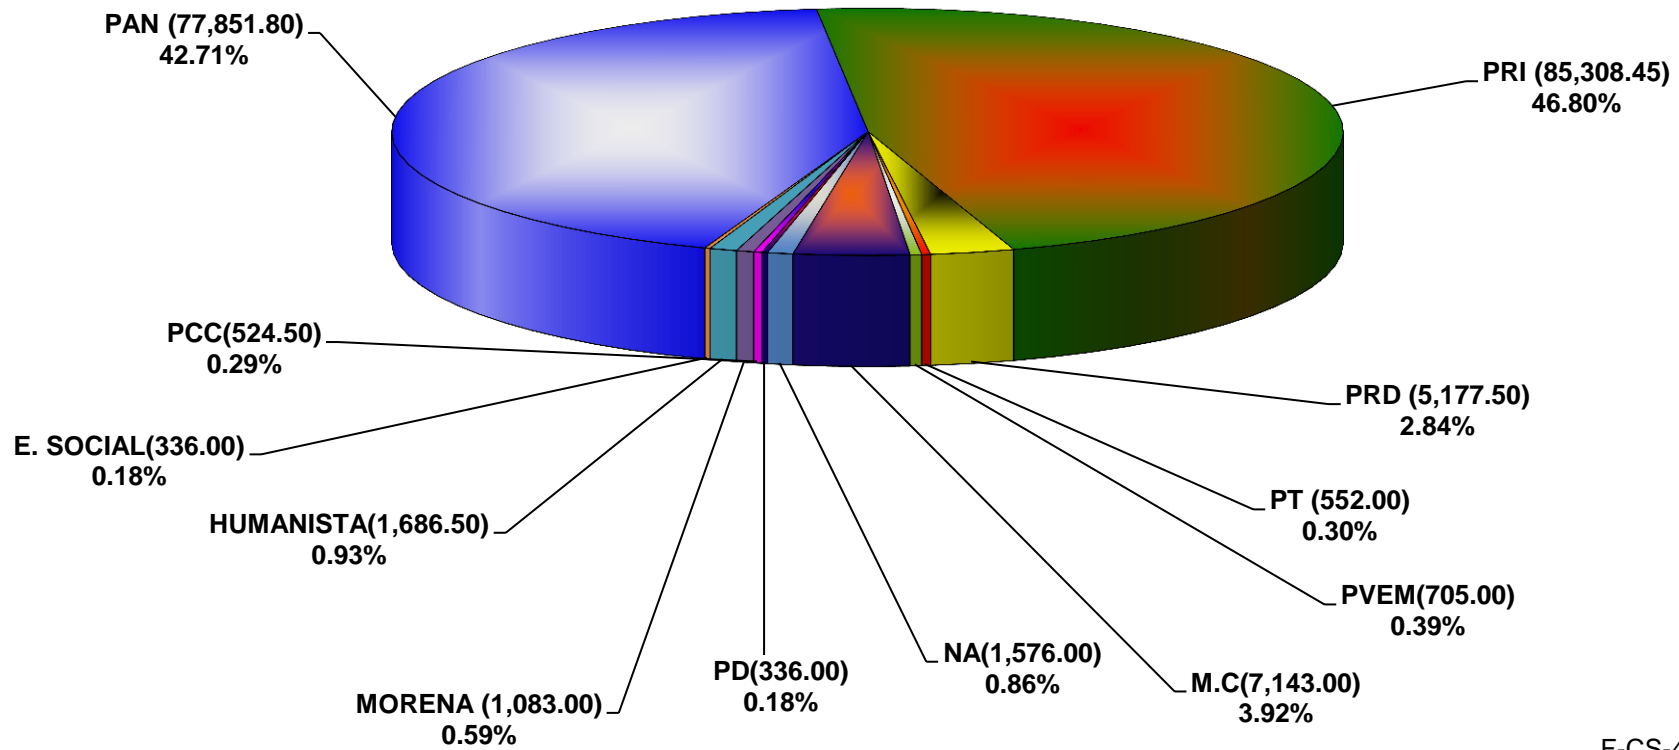

**COMISIÓN ESTATAL ELECTORAL DE NUEVO LEÓN
PORCENTAJE Y ESPACIO TOTAL DEDICADO A CADA PARTIDO POLÍTICO EN PRENSA (CM2)
ACUMULADO DE PRENSA ENERO DE 2015**

COMISIÓN ESTATAL ELECTORAL DE NUEVO LEÓN
PORCENTAJE Y NÚMERO TOTAL DE NOTAS DEDICADAS A CADA PARTIDO POLÍTICO EN
PRENSA
ACUMULADO DE PRENSA ENERO DE 2015

COMISIÓN ESTATAL ELECTORAL DE NUEVO LEÓN
TOTAL DE NOTAS DEDICADAS A CADA PARTIDO POLÍTICO POR GRUPO EDITORIAL
ACUMULADO DE PRENSA ENERO 2015