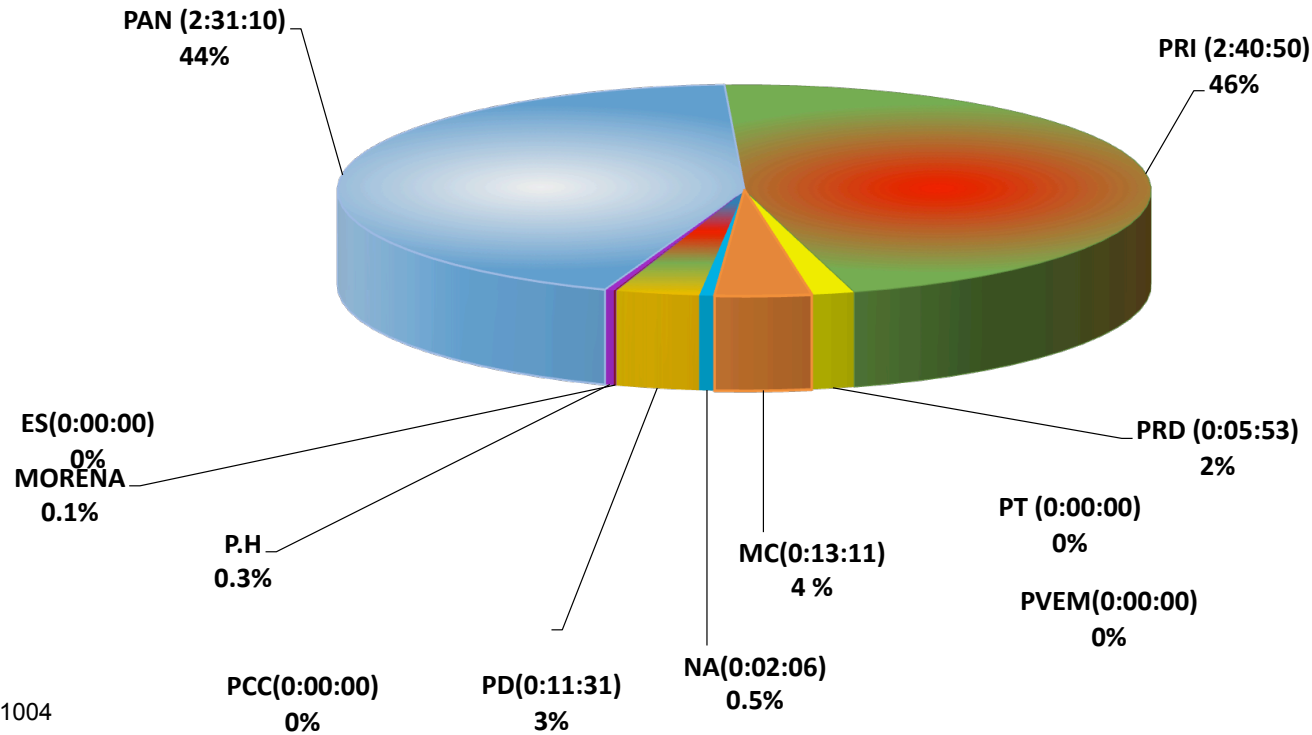

COMISIÓN ESTATAL ELECTORAL DE NUEVO LEÓN
PORCENTAJE Y TIEMPO TOTAL DEDICADO A CADA PARTIDO POLÍTICO EN RADIO (HORAS)
ACUMULADO DE ENERO DEL 2015

COMISIÓN ESTATAL ELECTORAL DE NUEVO LEÓN
PORCENTAJE Y NÚMERO TOTAL DE NOTAS DEDICADAS A CADA PARTIDO POLÍTICO EN RADIO
ACUMULADO DE ENERO DEL 2015

COMISIÓN ESTATAL ELECTORAL DE NUEVO LEÓN
TOTAL DE NOTAS DEDICADAS A CADA PARTIDO POLÍTICO POR GRUPO RADIOFÓNICO
ACUMULADO DE ENERO DEL 2015