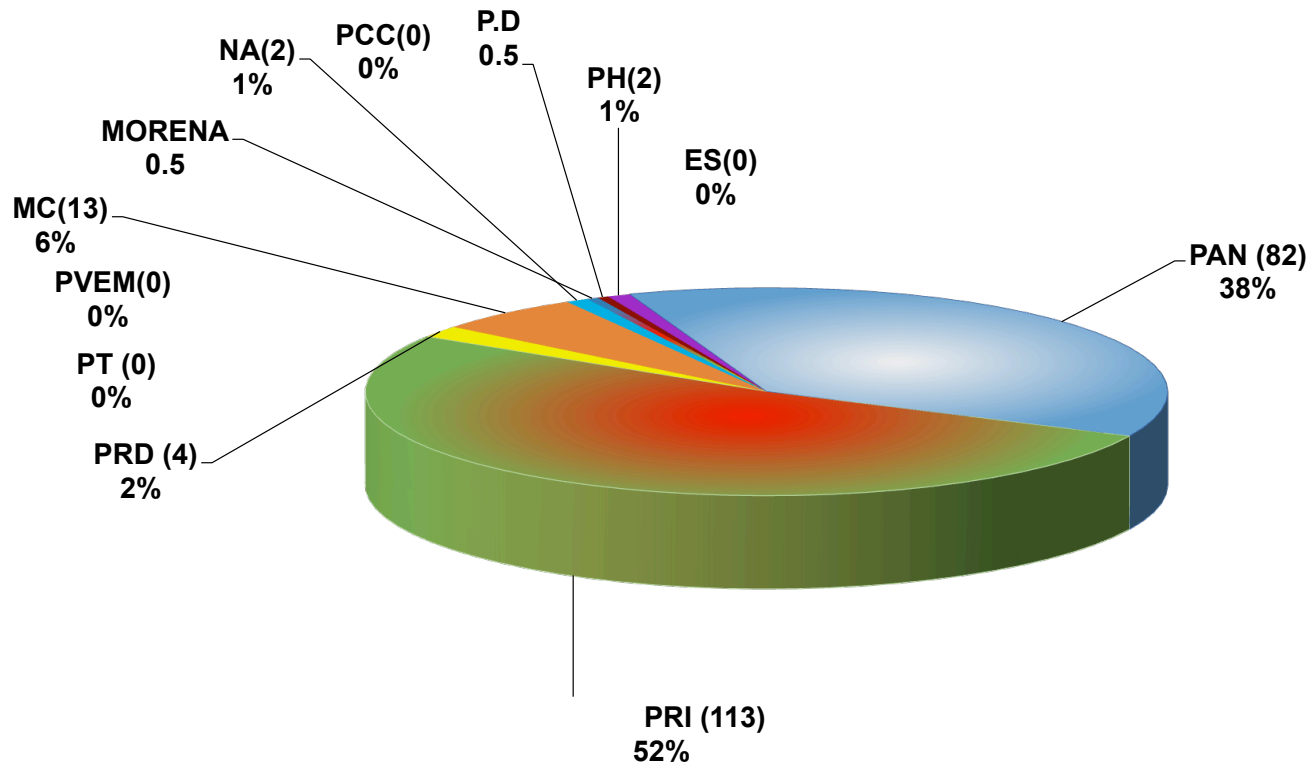

COMISIÓN ESTATAL ELECTORAL DE NUEVO LEÓN
PORCENTAJE Y TIEMPO TOTAL DEDICADO A CADA PARTIDO POLÍTICO EN RADIO (HORAS)
ACUMULADO DE ENERO DEL 2015

COMISIÓN ESTATAL ELECTORAL DE NUEVO LEÓN
PORCENTAJE Y NÚMERO TOTAL DE NOTAS DEDICADAS A CADA PARTIDO POLÍTICO EN RADIO
ACUMULADO DE ENERO DEL 2015

COMISIÓN ESTATAL ELECTORAL DE NUEVO LEÓN
TOTAL DE NOTAS DEDICADAS A CADA PARTIDO POLÍTICO POR GRUPO RADIOFÓNICO
ACUMULADO DE ENERO DEL 2015