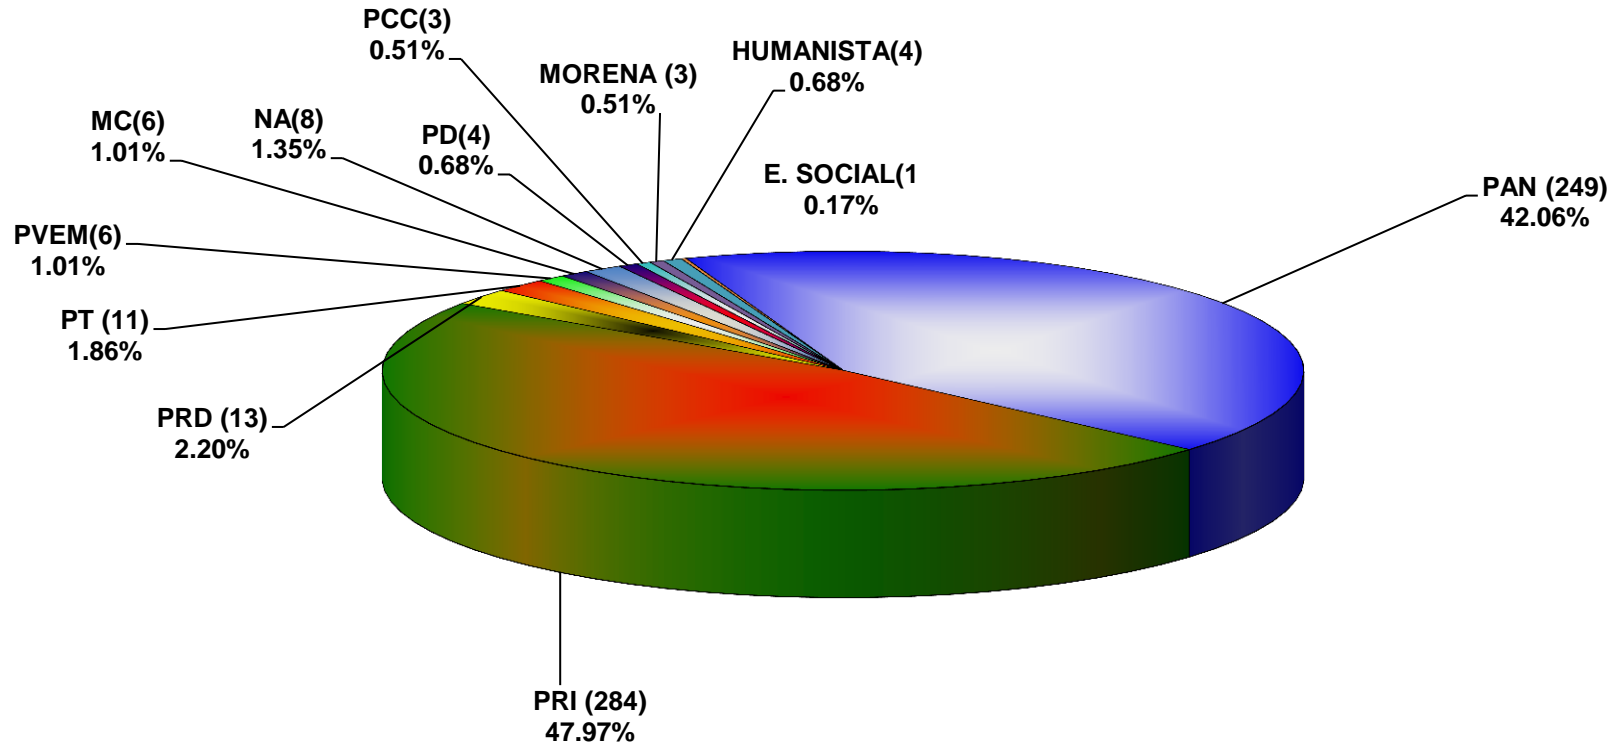

COMISIÓN ESTATAL ELECTORAL DE NUEVO LEÓN  
PORCENTAJE Y TIEMPO TOTAL DEDICADO A CADA PARTIDO POLÍTICO EN TELEVISIÓN  
(HORAS)  
ACUMULADO DE ENERO 2015

COMISIÓN ESTATAL ELECTORAL DE NUEVO LEÓN  
PORCENTAJE Y NÚMERO TOTAL DE NOTAS DEDICADAS A CADA PARTIDO POLÍTICO EN  
TELEVISIÓN  
ACUMULADO DE ENERO DE 2015

COMISIÓN ESTATAL ELECTORAL DE NUEVO LEÓN  
TOTAL DE NOTAS DEDICADAS A CADA PARTIDO POLÍTICO POR GRUPO TELEVISIVO  
ACUMULADO DE ENERO 2015