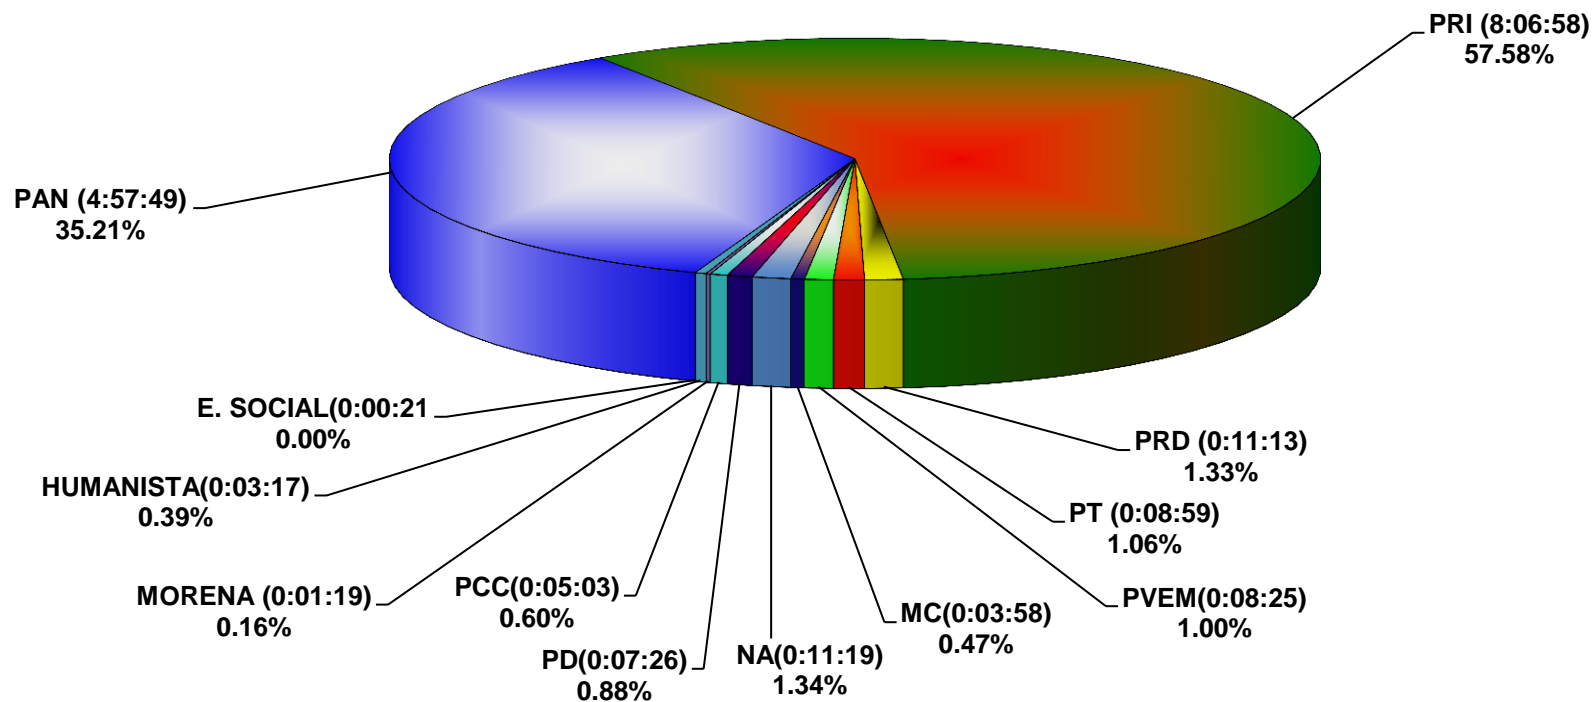

COMISIÓN ESTATAL ELECTORAL DE NUEVO LEÓN  
PORCENTAJE Y TIEMPO TOTAL DEDICADO A CADA PARTIDO POLÍTICO EN TELEVISIÓN  
(HORAS)  
ACUMULADO DE ENERO 2015

COMISIÓN ESTATAL ELECTORAL DE NUEVO LEÓN  
PORCENTAJE Y NÚMERO TOTAL DE NOTAS DEDICADAS A CADA PARTIDO POLÍTICO EN  
TELEVISIÓN  
ACUMULADO DE ENERO DE 2015

COMISIÓN ESTATAL ELECTORAL DE NUEVO LEÓN  
TOTAL DE NOTAS DEDICADAS A CADA PARTIDO POLÍTICO POR GRUPO TELEVISIVO  
ACUMULADO DE ENERO 2015