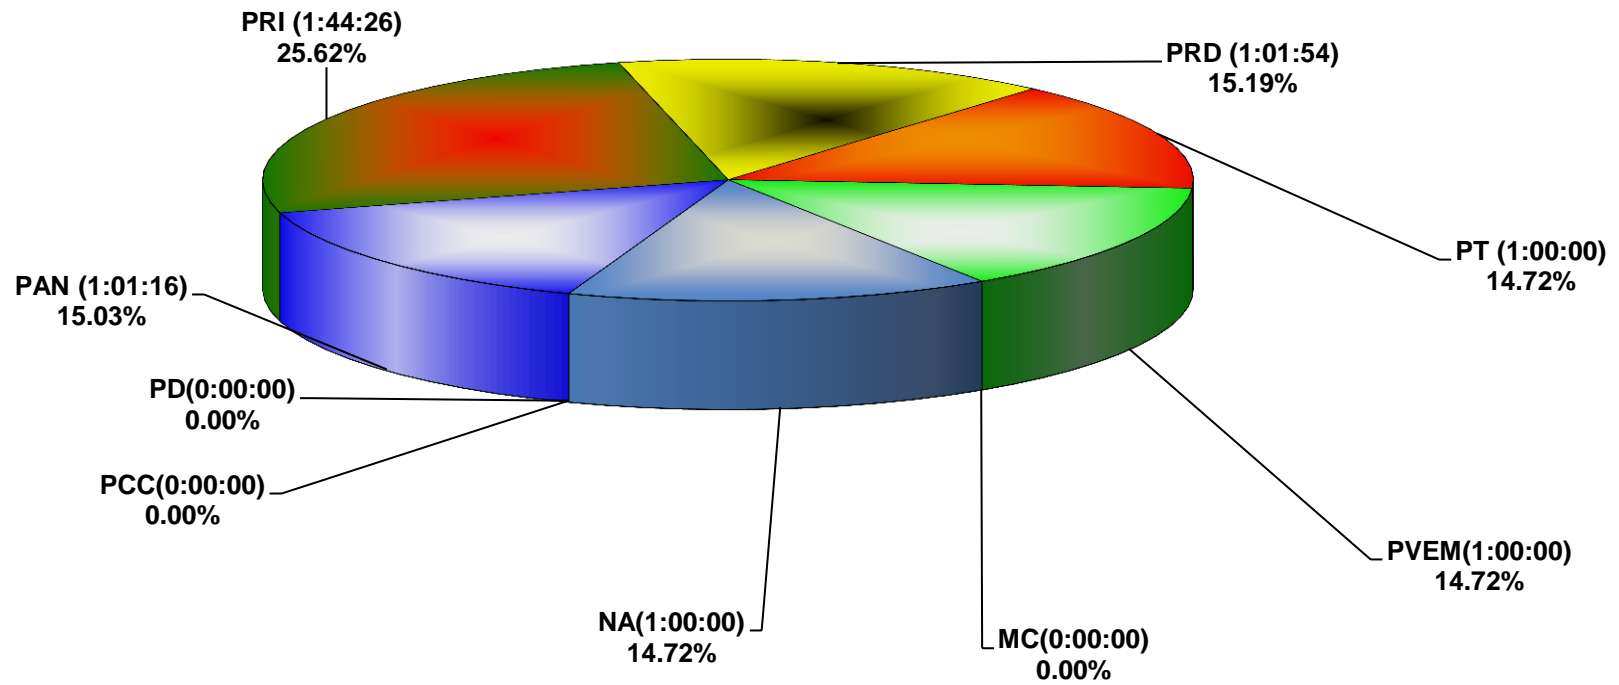

COMISIÓN ESTATAL ELECTORAL DE NUEVO LEÓN  
PORCENTAJE Y TIEMPO TOTAL DEDICADO A CADA PARTIDO POLÍTICO EN TELEVISIÓN  
(HORAS)  
ACUMULADO DE MAYO 2014

COMISIÓN ESTATAL ELECTORAL DE NUEVO LEÓN  
PORCENTAJE Y NÚMERO TOTAL DE NOTAS DEDICADAS A CADA PARTIDO POLÍTICO EN  
TELEVISIÓN  
ACUMULADO DE MAYO 2014

COMISIÓN ESTATAL ELECTORAL DE NUEVO LEÓN  
TOTAL DE NOTAS DEDICADAS A CADA PARTIDO POLÍTICO POR GRUPO TELEVISIVO  
ACUMULADO DE MAYO 2014