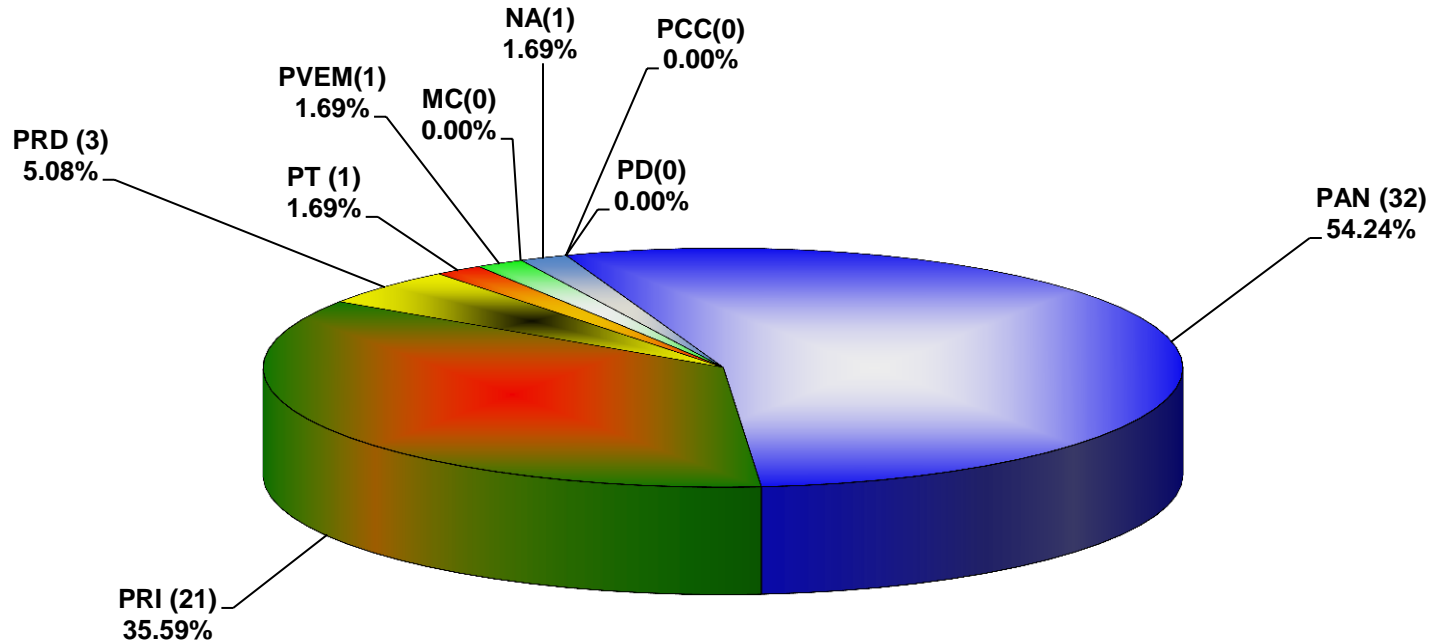

COMISIÓN ESTATAL ELECTORAL DE NUEVO LEÓN  
PORCENTAJE Y TIEMPO TOTAL DEDICADO A CADA PARTIDO POLÍTICO EN TELEVISIÓN  
(HORAS)  
ACUMULADO DE MAYO 2014

COMISIÓN ESTATAL ELECTORAL DE NUEVO LEÓN  
PORCENTAJE Y NÚMERO TOTAL DE NOTAS DEDICADAS A CADA PARTIDO POLÍTICO EN  
TELEVISIÓN  
ACUMULADO DE MAYO 2014

COMISIÓN ESTATAL ELECTORAL DE NUEVO LEÓN  
TOTAL DE NOTAS DEDICADAS A CADA PARTIDO POLÍTICO POR GRUPO TELEVISIVO  
ACUMULADO DE MAYO 2014