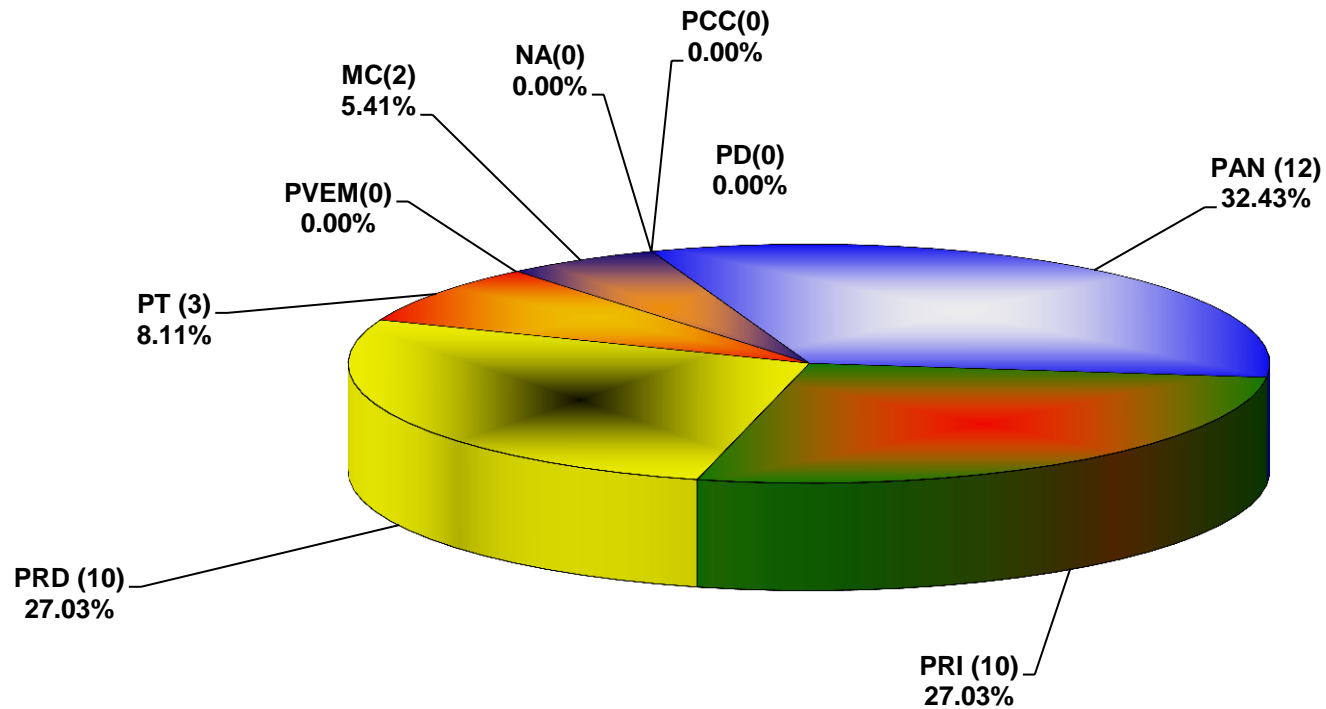

**COMISIÓN ESTATAL ELECTORAL DE NUEVO LEÓN  
PORCENTAJE Y ESPACIO TOTAL DEDICADO A CADA PARTIDO POLÍTICO EN PRENSA (CM2)  
ACUMULADO DE PRENSA SEPTIEMBRE DE 2013**

COMISIÓN ESTATAL ELECTORAL DE NUEVO LEÓN  
PORCENTAJE Y NÚMERO TOTAL DE NOTAS DEDICADAS A CADA PARTIDO POLÍTICO EN  
PRENSA  
ACUMULADO DE PRENSA SEPTIEMBRE DE 2013

COMISIÓN ESTATAL ELECTORAL DE NUEVO LEÓN  
TOTAL DE NOTAS DEDICADAS A CADA PARTIDO POLÍTICO POR GRUPO EDITORIAL  
ACUMULADO DE PRENSA SEPTIEMBRE DE 2013

COMISIÓN ESTATAL ELECTORAL DE NUEVO LEÓN  
PORCENTAJE Y TIEMPO TOTAL DEDICADO A CADA PARTIDO POLÍTICO EN RADIO (HORAS)  
ACUMULADO DE SEPTIEMBRE DEL 2013

COMISIÓN ESTATAL ELECTORAL DE NUEVO LEÓN  
PORCENTAJE Y NÚMERO TOTAL DE NOTAS DEDICADAS A CADA PARTIDO POLÍTICO EN  
RADIO  
ACUMULADO DE SEPTIEMBRE DEL 2013

COMISION ESTATAL ELECTORAL DE NUEVO LEON  
TOTAL DE NOTAS DEDICADAS A CADA PARTIDO POLÍTICO POR GRUPO RADIOFÓNICO  
ACUMULADO DE SEPTIEMBRE DEL 2013