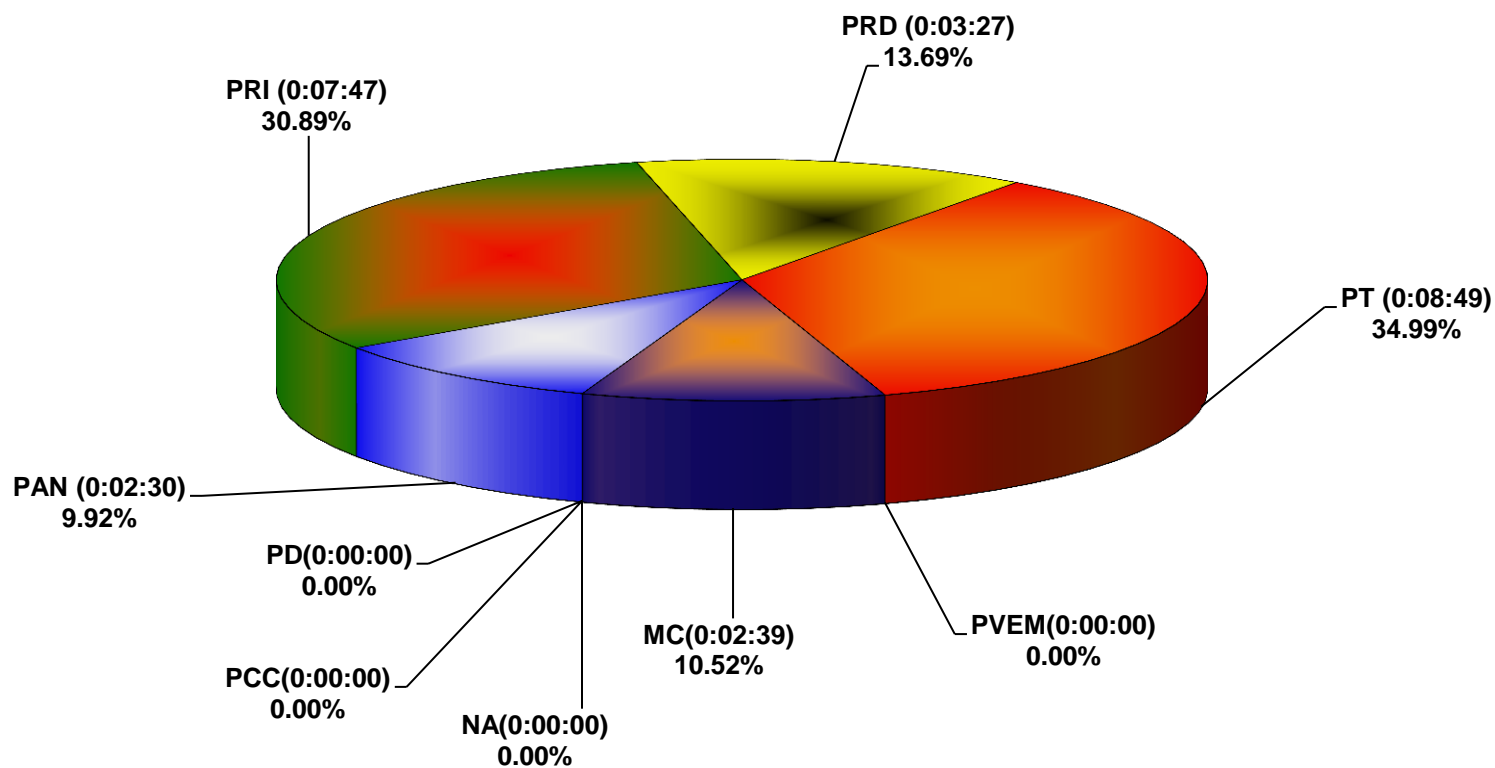

**COMISIÓN ESTATAL ELECTORAL DE NUEVO LEÓN  
PORCENTAJE Y ESPACIO TOTAL DEDICADO A CADA PARTIDO POLÍTICO EN PRENSA (CM2)  
ACUMULADO DE PRENSA SEPTIEMBRE DE 2013**

COMISIÓN ESTATAL ELECTORAL DE NUEVO LEÓN  
PORCENTAJE Y NÚMERO TOTAL DE NOTAS DEDICADAS A CADA PARTIDO POLÍTICO EN  
PRENSA  
ACUMULADO DE PRENSA SEPTIEMBRE DE 2013

COMISIÓN ESTATAL ELECTORAL DE NUEVO LEÓN  
TOTAL DE NOTAS DEDICADAS A CADA PARTIDO POLÍTICO POR GRUPO EDITORIAL  
ACUMULADO DE PRENSA SEPTIEMBRE DE 2013

COMISIÓN ESTATAL ELECTORAL DE NUEVO LEÓN  
PORCENTAJE Y TIEMPO TOTAL DEDICADO A CADA PARTIDO POLÍTICO EN RADIO (HORAS)  
ACUMULADO DE SEPTIEMBRE DEL 2013

COMISIÓN ESTATAL ELECTORAL DE NUEVO LEÓN  
PORCENTAJE Y NÚMERO TOTAL DE NOTAS DEDICADAS A CADA PARTIDO POLÍTICO EN  
RADIO  
ACUMULADO DE SEPTIEMBRE DEL 2013

COMISION ESTATAL ELECTORAL DE NUEVO LEON  
TOTAL DE NOTAS DEDICADAS A CADA PARTIDO POLÍTICO POR GRUPO RADIOFÓNICO  
ACUMULADO DE SEPTIEMBRE DEL 2013

COMISIÓN ESTATAL ELECTORAL DE NUEVO LEÓN  
PORCENTAJE Y TIEMPO TOTAL DEDICADO A CADA PARTIDO POLÍTICO EN TELEVISIÓN  
(HORAS)  
ACUMULADO DE SEPTIEMBRE DEL 2013

COMISIÓN ESTATAL ELECTORAL DE NUEVO LEÓN  
PORCENTAJE Y NÚMERO TOTAL DE NOTAS DEDICADAS A CADA PARTIDO POLÍTICO EN  
TELEVISIÓN  
ACUMULADO DE SEPTIEMBRE DEL 2013