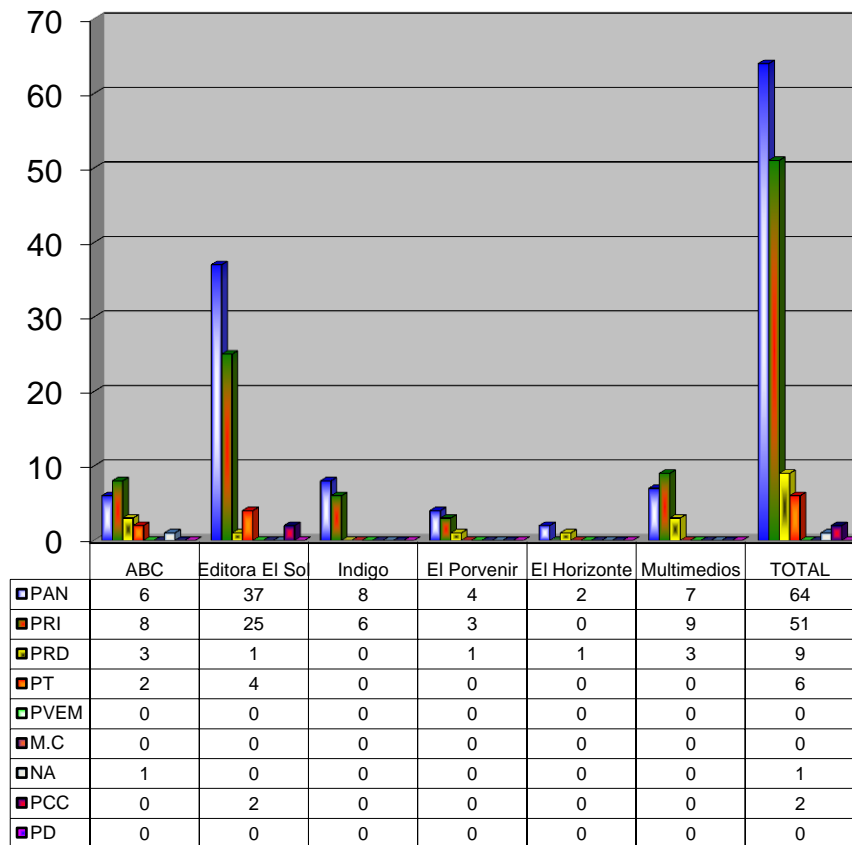

**COMISIÓN ESTATAL ELECTORAL DE NUEVO LEÓN  
PORCENTAJE Y ESPACIO TOTAL DEDICADO A CADA PARTIDO POLÍTICO EN PRENSA (CM2)  
ACUMULADO DE PRENSA SEPTIEMBRE DE 2013**

COMISIÓN ESTATAL ELECTORAL DE NUEVO LEÓN  
PORCENTAJE Y NÚMERO TOTAL DE NOTAS DEDICADAS A CADA PARTIDO POLÍTICO EN  
PRENSA  
ACUMULADO DE PRENSA SEPTIEMBRE DE 2013

COMISIÓN ESTATAL ELECTORAL DE NUEVO LEÓN  
TOTAL DE NOTAS DEDICADAS A CADA PARTIDO POLÍTICO POR GRUPO EDITORIAL  
ACUMULADO DE PRENSA SEPTIEMBRE DE 2013

COMISIÓN ESTATAL ELECTORAL DE NUEVO LEÓN  
PORCENTAJE Y TIEMPO TOTAL DEDICADO A CADA PARTIDO POLÍTICO EN RADIO (HORAS)  
ACUMULADO DE SEPTIEMBRE DEL 2013

COMISIÓN ESTATAL ELECTORAL DE NUEVO LEÓN  
PORCENTAJE Y NÚMERO TOTAL DE NOTAS DEDICADAS A CADA PARTIDO POLÍTICO EN  
RADIO  
ACUMULADO DE SEPTIEMBRE DEL 2013

COMISION ESTATAL ELECTORAL DE NUEVO LEON  
TOTAL DE NOTAS DEDICADAS A CADA PARTIDO POLÍTICO POR GRUPO RADIOFÓNICO  
ACUMULADO DE SEPTIEMBRE DEL 2013

COMISIÓN ESTATAL ELECTORAL DE NUEVO LEÓN  
PORCENTAJE Y TIEMPO TOTAL DEDICADO A CADA PARTIDO POLÍTICO EN TELEVISIÓN  
(HORAS)  
ACUMULADO DE SEPTIEMBRE DEL 2013

COMISIÓN ESTATAL ELECTORAL DE NUEVO LEÓN  
PORCENTAJE Y NÚMERO TOTAL DE NOTAS DEDICADAS A CADA PARTIDO POLÍTICO EN  
TELEVISIÓN  
ACUMULADO DE SEPTIEMBRE DEL 2013