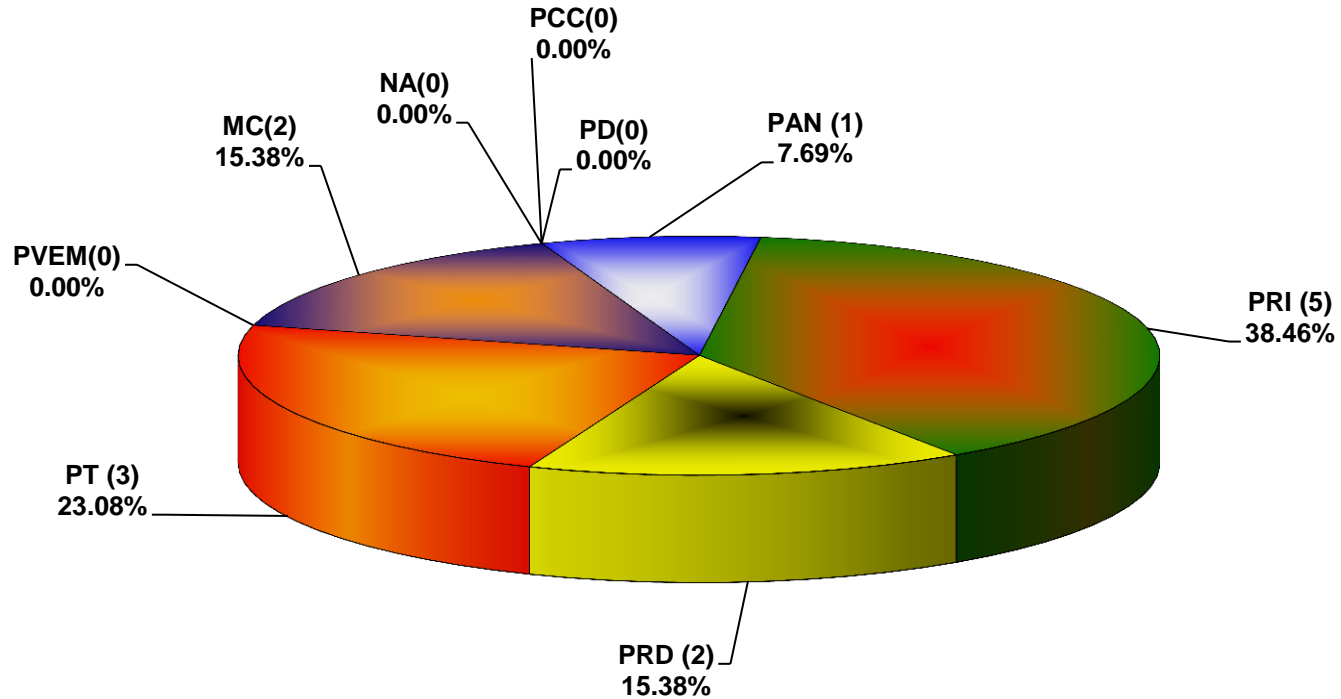

COMISIÓN ESTATAL ELECTORAL DE NUEVO LEÓN  
PORCENTAJE Y NÚMERO TOTAL DE NOTAS DEDICADAS A CADA PARTIDO POLÍTICO EN  
RADIO  
ACUMULADO DE SEPTIEMBRE DEL 2013

COMISION ESTATAL ELECTORAL DE NUEVO LEON  
TOTAL DE NOTAS DEDICADAS A CADA PARTIDO POLÍTICO POR GRUPO RADIOFÓNICO  
ACUMULADO DE SEPTIEMBRE DEL 2013

COMISIÓN ESTATAL ELECTORAL DE NUEVO LEÓN  
PORCENTAJE Y TIEMPO TOTAL DEDICADO A CADA PARTIDO POLÍTICO EN TELEVISIÓN  
(HORAS)  
ACUMULADO DE SEPTIEMBRE DEL 2013

COMISIÓN ESTATAL ELECTORAL DE NUEVO LEÓN  
PORCENTAJE Y NÚMERO TOTAL DE NOTAS DEDICADAS A CADA PARTIDO POLÍTICO EN  
TELEVISIÓN  
ACUMULADO DE SEPTIEMBRE DEL 2013