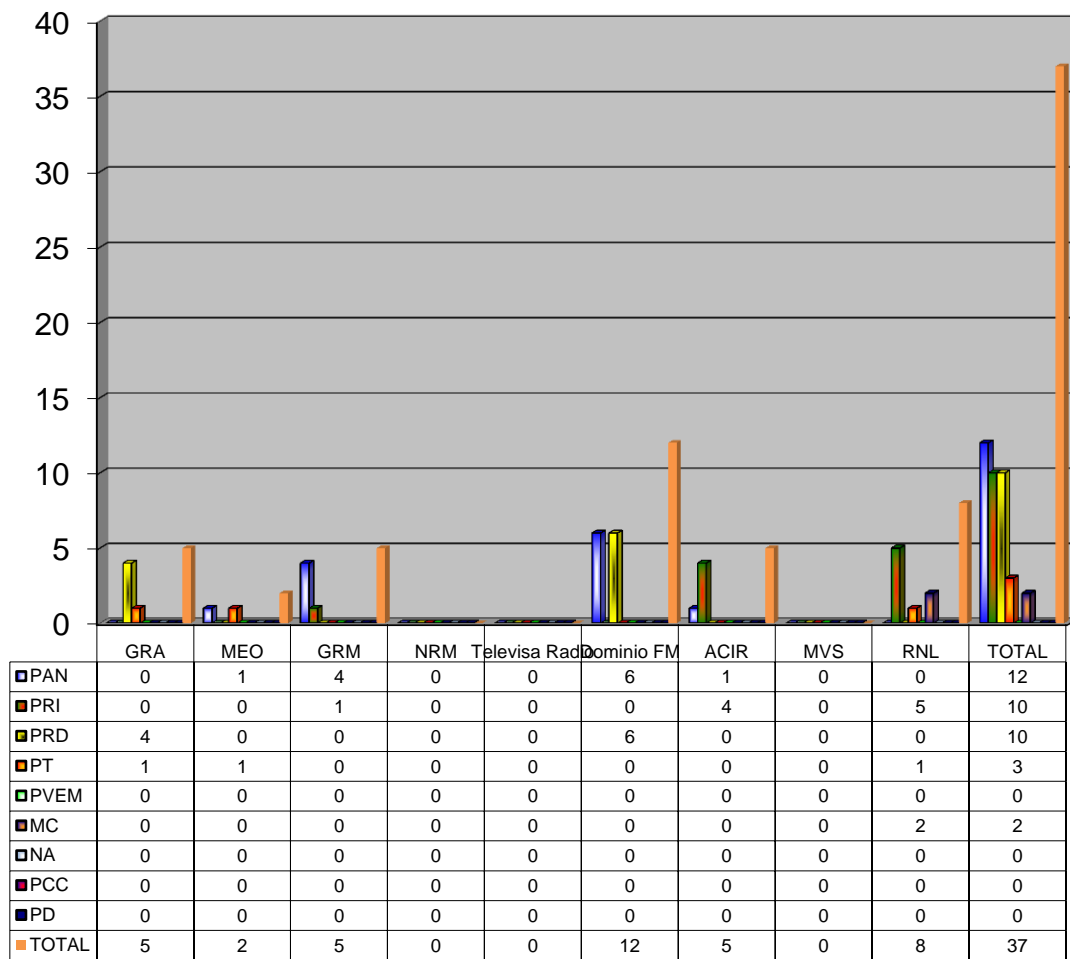

**COMISIÓN ESTATAL ELECTORAL DE NUEVO LEÓN  
PORCENTAJE Y ESPACIO TOTAL DEDICADO A CADA PARTIDO POLÍTICO EN PRENSA (CM2)  
ACUMULADO DE PRENSA SEPTIEMBRE DE 2013**

COMISIÓN ESTATAL ELECTORAL DE NUEVO LEÓN  
PORCENTAJE Y NÚMERO TOTAL DE NOTAS DEDICADAS A CADA PARTIDO POLÍTICO EN  
PRENSA  
ACUMULADO DE PRENSA SEPTIEMBRE DE 2013

COMISIÓN ESTATAL ELECTORAL DE NUEVO LEÓN  
TOTAL DE NOTAS DEDICADAS A CADA PARTIDO POLÍTICO POR GRUPO EDITORIAL  
ACUMULADO DE PRENSA SEPTIEMBRE DE 2013

COMISIÓN ESTATAL ELECTORAL DE NUEVO LEÓN  
PORCENTAJE Y TIEMPO TOTAL DEDICADO A CADA PARTIDO POLÍTICO EN RADIO (HORAS)  
ACUMULADO DE SEPTIEMBRE DEL 2013

COMISIÓN ESTATAL ELECTORAL DE NUEVO LEÓN  
PORCENTAJE Y NÚMERO TOTAL DE NOTAS DEDICADAS A CADA PARTIDO POLÍTICO EN  
RADIO  
ACUMULADO DE SEPTIEMBRE DEL 2013

COMISION ESTATAL ELECTORAL DE NUEVO LEON  
TOTAL DE NOTAS DEDICADAS A CADA PARTIDO POLÍTICO POR GRUPO RADIOFÓNICO  
ACUMULADO DE SEPTIEMBRE DEL 2013

COMISIÓN ESTATAL ELECTORAL DE NUEVO LEÓN  
PORCENTAJE Y TIEMPO TOTAL DEDICADO A CADA PARTIDO POLÍTICO EN TELEVISIÓN  
(HORAS)  
ACUMULADO DE SEPTIEMBRE DEL 2013

COMISIÓN ESTATAL ELECTORAL DE NUEVO LEÓN  
PORCENTAJE Y NÚMERO TOTAL DE NOTAS DEDICADAS A CADA PARTIDO POLÍTICO EN  
TELEVISIÓN  
ACUMULADO DE SEPTIEMBRE DEL 2013