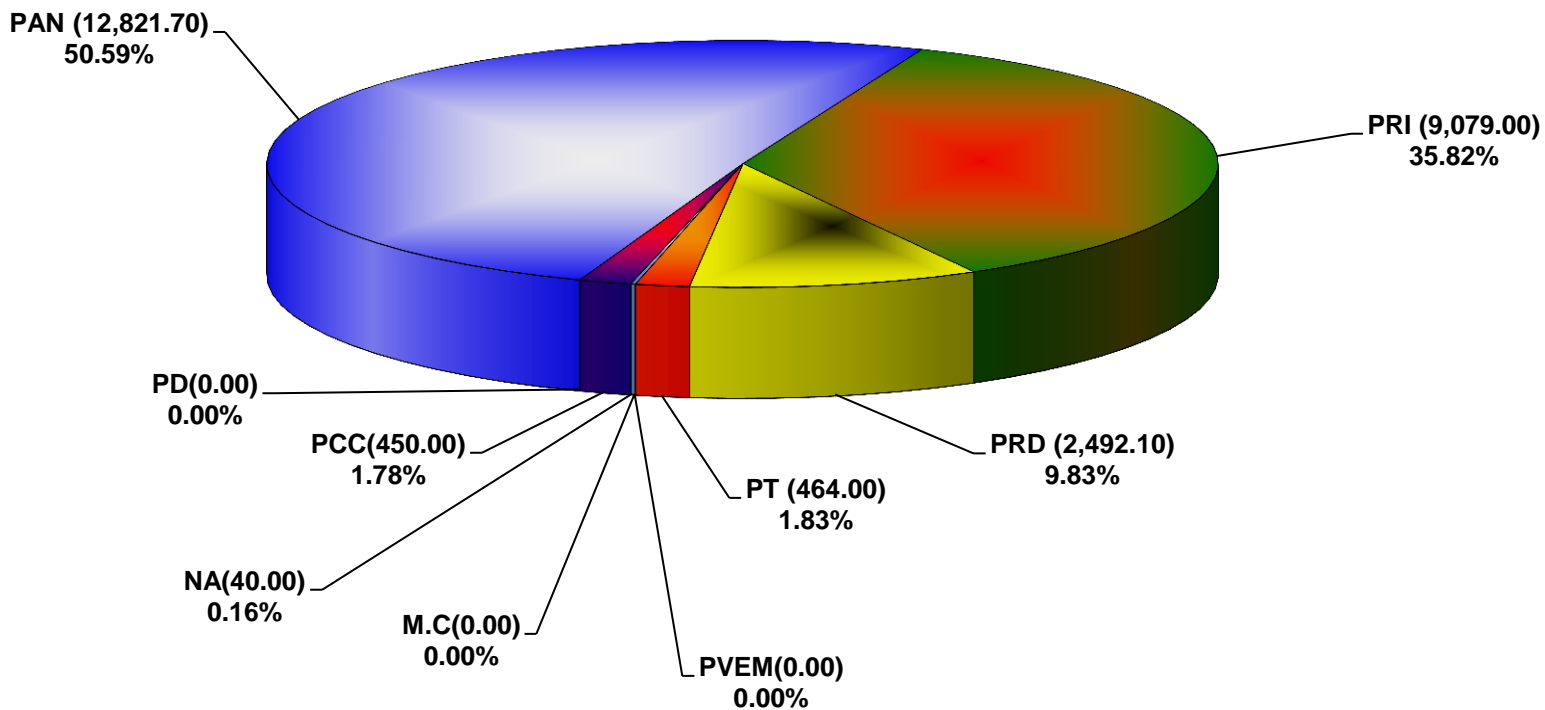

**COMISIÓN ESTATAL ELECTORAL DE NUEVO LEÓN  
PORCENTAJE Y ESPACIO TOTAL DEDICADO A CADA PARTIDO POLÍTICO EN PRENSA (CM2)  
ACUMULADO DE PRENSA SEPTIEMBRE DE 2013**

COMISIÓN ESTATAL ELECTORAL DE NUEVO LEÓN  
PORCENTAJE Y NÚMERO TOTAL DE NOTAS DEDICADAS A CADA PARTIDO POLÍTICO EN  
PRENSA  
ACUMULADO DE PRENSA SEPTIEMBRE DE 2013

COMISIÓN ESTATAL ELECTORAL DE NUEVO LEÓN  
TOTAL DE NOTAS DEDICADAS A CADA PARTIDO POLÍTICO POR GRUPO EDITORIAL  
ACUMULADO DE PRENSA SEPTIEMBRE DE 2013

COMISIÓN ESTATAL ELECTORAL DE NUEVO LEÓN  
PORCENTAJE Y TIEMPO TOTAL DEDICADO A CADA PARTIDO POLÍTICO EN RADIO (HORAS)  
ACUMULADO DE SEPTIEMBRE DEL 2013

COMISIÓN ESTATAL ELECTORAL DE NUEVO LEÓN  
PORCENTAJE Y NÚMERO TOTAL DE NOTAS DEDICADAS A CADA PARTIDO POLÍTICO EN  
RADIO  
ACUMULADO DE SEPTIEMBRE DEL 2013

COMISION ESTATAL ELECTORAL DE NUEVO LEON  
TOTAL DE NOTAS DEDICADAS A CADA PARTIDO POLÍTICO POR GRUPO RADIOFÓNICO  
ACUMULADO DE SEPTIEMBRE DEL 2013