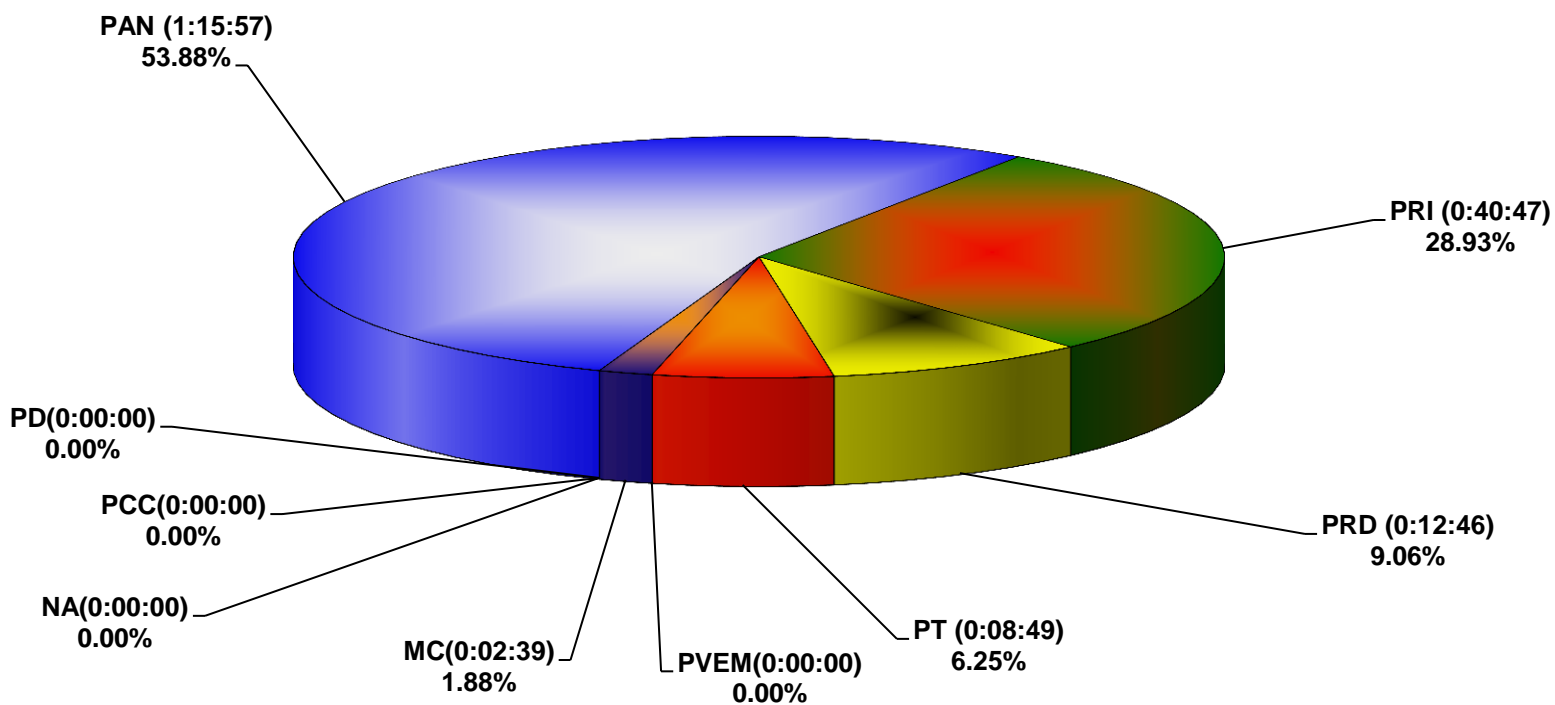

**COMISIÓN ESTATAL ELECTORAL DE NUEVO LEÓN  
PORCENTAJE Y ESPACIO TOTAL DEDICADO A CADA PARTIDO POLÍTICO EN PRENSA (CM2)  
ACUMULADO DE PRENSA SEPTIEMBRE DE 2013**

COMISIÓN ESTATAL ELECTORAL DE NUEVO LEÓN  
PORCENTAJE Y NÚMERO TOTAL DE NOTAS DEDICADAS A CADA PARTIDO POLÍTICO EN  
PRENSA  
ACUMULADO DE PRENSA SEPTIEMBRE DE 2013

COMISIÓN ESTATAL ELECTORAL DE NUEVO LEÓN  
TOTAL DE NOTAS DEDICADAS A CADA PARTIDO POLÍTICO POR GRUPO EDITORIAL  
ACUMULADO DE PRENSA SEPTIEMBRE DE 2013

COMISIÓN ESTATAL ELECTORAL DE NUEVO LEÓN  
PORCENTAJE Y TIEMPO TOTAL DEDICADO A CADA PARTIDO POLÍTICO EN RADIO (HORAS)  
ACUMULADO DE SEPTIEMBRE DEL 2013

COMISIÓN ESTATAL ELECTORAL DE NUEVO LEÓN  
PORCENTAJE Y NÚMERO TOTAL DE NOTAS DEDICADAS A CADA PARTIDO POLÍTICO EN  
RADIO  
ACUMULADO DE SEPTIEMBRE DEL 2013

COMISION ESTATAL ELECTORAL DE NUEVO LEON  
TOTAL DE NOTAS DEDICADAS A CADA PARTIDO POLÍTICO POR GRUPO RADIOFÓNICO  
ACUMULADO DE SEPTIEMBRE DEL 2013