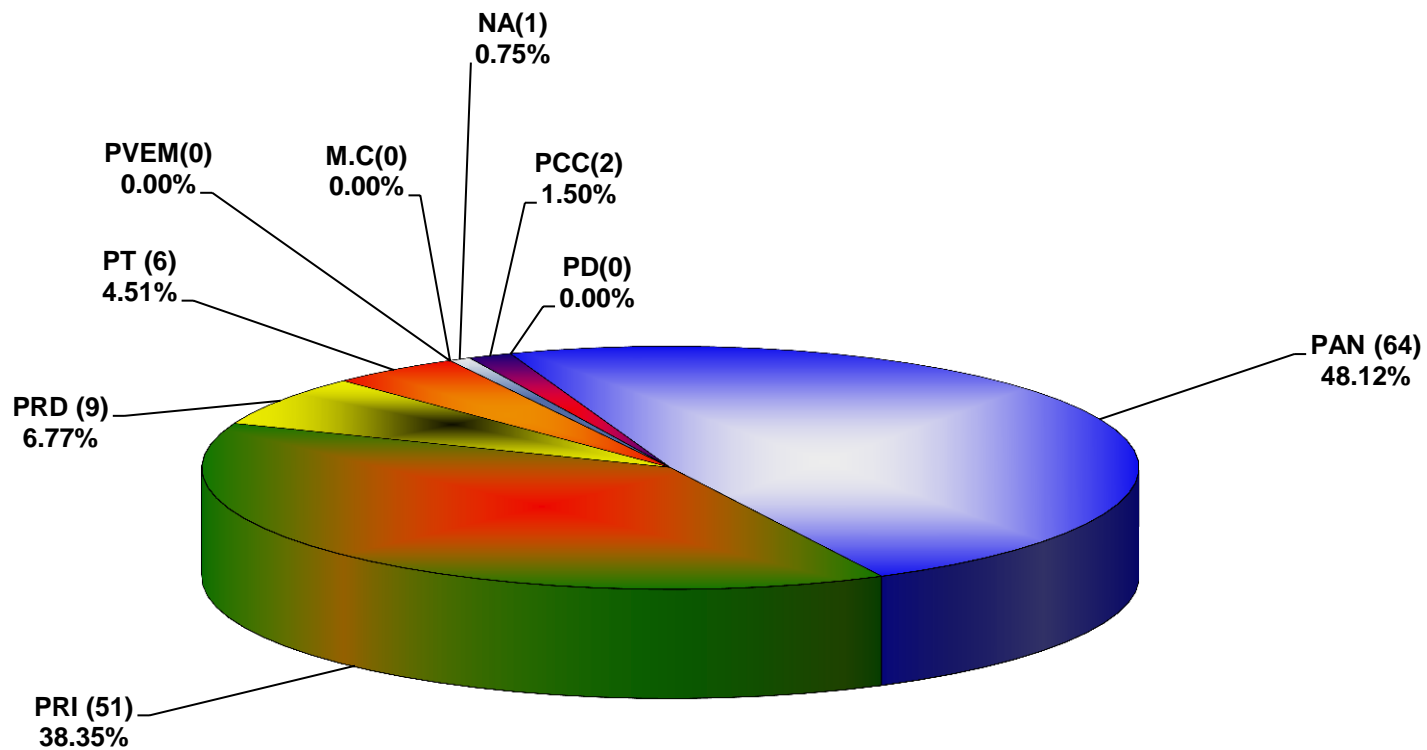

**COMISIÓN ESTATAL ELECTORAL DE NUEVO LEÓN  
PORCENTAJE Y ESPACIO TOTAL DEDICADO A CADA PARTIDO POLÍTICO EN PRENSA (CM2)  
ACUMULADO DE PRENSA SEPTIEMBRE DE 2013**

COMISIÓN ESTATAL ELECTORAL DE NUEVO LEÓN  
PORCENTAJE Y NÚMERO TOTAL DE NOTAS DEDICADAS A CADA PARTIDO POLÍTICO EN  
PRENSA  
ACUMULADO DE PRENSA SEPTIEMBRE DE 2013

COMISIÓN ESTATAL ELECTORAL DE NUEVO LEÓN  
TOTAL DE NOTAS DEDICADAS A CADA PARTIDO POLÍTICO POR GRUPO EDITORIAL  
ACUMULADO DE PRENSA SEPTIEMBRE DE 2013

COMISIÓN ESTATAL ELECTORAL DE NUEVO LEÓN  
PORCENTAJE Y TIEMPO TOTAL DEDICADO A CADA PARTIDO POLÍTICO EN RADIO (HORAS)  
ACUMULADO DE SEPTIEMBRE DEL 2013

COMISIÓN ESTATAL ELECTORAL DE NUEVO LEÓN  
PORCENTAJE Y NÚMERO TOTAL DE NOTAS DEDICADAS A CADA PARTIDO POLÍTICO EN  
RADIO  
ACUMULADO DE SEPTIEMBRE DEL 2013

COMISION ESTATAL ELECTORAL DE NUEVO LEON  
TOTAL DE NOTAS DEDICADAS A CADA PARTIDO POLÍTICO POR GRUPO RADIOFÓNICO  
ACUMULADO DE SEPTIEMBRE DEL 2013