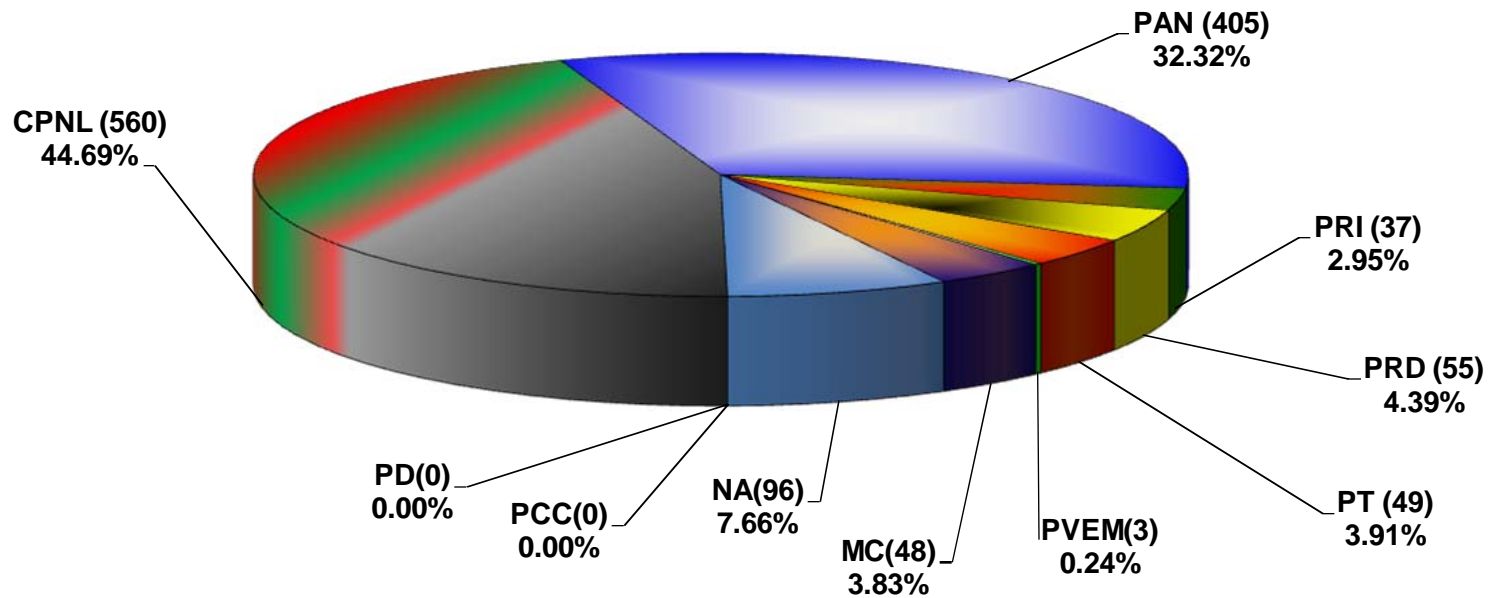

COMISIÓN ESTATAL ELECTORAL DE NUEVO LEÓN  
PORCENTAJE Y TIEMPO TOTAL DEDICADO A CADA PARTIDO POLÍTICO EN TELEVISIÓN  
(HORAS)  
ACUMULADO DE MAYO DEL 2012

COMISIÓN ESTATAL ELECTORAL DE NUEVO LEÓN  
PORCENTAJE Y NÚMERO TOTAL DE NOTAS DEDICADAS A CADA PARTIDO POLÍTICO EN  
TELEVISIÓN  
ACUMULADO DE MAYO DEL 2012

**COMISIÓN ESTATAL ELECTORAL DE NUEVO LEÓN**  
**TOTAL DE NOTAS DEDICADAS A CADA PARTIDO POLÍTICO POR GRUPO A TELEVISIVO**  
**CUMULADO DE MAYO DEL 2012**

**COMISIÓN ESTATAL ELECTORAL DE NUEVO LEÓN  
PORCENTAJE Y ESPACIO TOTAL DEDICADO A CADA PARTIDO POLÍTICO EN PRENSA (CM2)  
ACUMULADO DE MAYO DE 2012**

COMISIÓN ESTATAL ELECTORAL DE NUEVO LEÓN  
PORCENTAJE Y NÚMERO TOTAL DE NOTAS DEDICADAS A CADA PARTIDO POLÍTICO EN  
PRENSA  
ACUMULADO DE MAYO DE 2012

**COMISIÓN ESTATAL ELECTORAL DE NUEVO LEÓN  
TOTAL DE NOTAS DEDICADAS A CADA PARTIDO POLÍTICO POR GRUPO EDITORIAL  
ACUMULADO DE MAYO DE 2012**