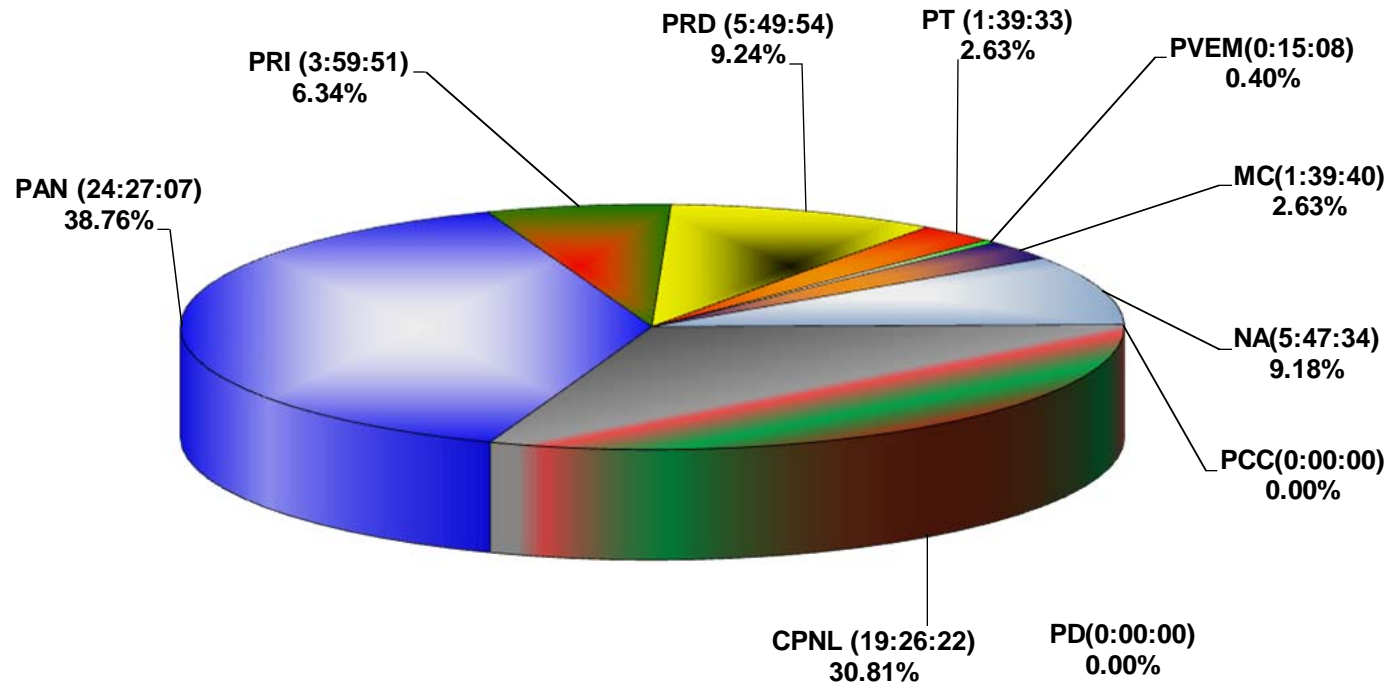

COMISIÓN ESTATAL ELECTORAL DE NUEVO LEÓN
PORCENTAJE Y TIEMPO TOTAL DEDICADO A CADA PARTIDO POLÍTICO EN RADIO (HORAS)
ACUMULADO DE MAYO DEL 2012