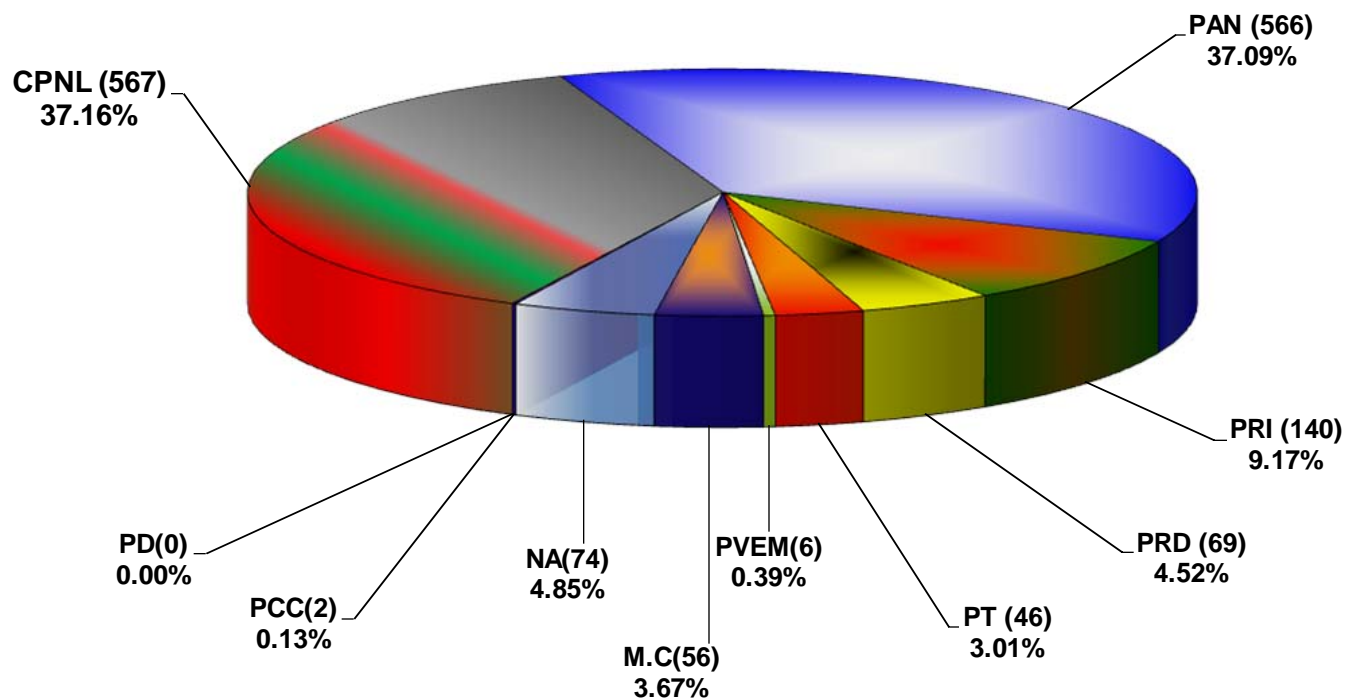

COMISIÓN ESTATAL ELECTORAL DE NUEVO LEÓN  
PORCENTAJE Y TIEMPO TOTAL DEDICADO A CADA PARTIDO POLÍTICO EN TELEVISIÓN  
(HORAS)  
ACUMULADO DE MAYO DEL 2012

COMISIÓN ESTATAL ELECTORAL DE NUEVO LEÓN  
PORCENTAJE Y NÚMERO TOTAL DE NOTAS DEDICADAS A CADA PARTIDO POLÍTICO EN  
TELEVISIÓN  
ACUMULADO DE MAYO DEL 2012

**COMISIÓN ESTATAL ELECTORAL DE NUEVO LEÓN**  
**TOTAL DE NOTAS DEDICADAS A CADA PARTIDO POLÍTICO POR GRUPO A TELEVISIVO**  
**CUMULADO DE MAYO DEL 2012**

**COMISIÓN ESTATAL ELECTORAL DE NUEVO LEÓN  
PORCENTAJE Y ESPACIO TOTAL DEDICADO A CADA PARTIDO POLÍTICO EN PRENSA (CM2)  
ACUMULADO DE MAYO DE 2012**

COMISIÓN ESTATAL ELECTORAL DE NUEVO LEÓN  
PORCENTAJE Y NÚMERO TOTAL DE NOTAS DEDICADAS A CADA PARTIDO POLÍTICO EN  
PRENSA  
ACUMULADO DE MAYO DE 2012

**COMISIÓN ESTATAL ELECTORAL DE NUEVO LEÓN  
TOTAL DE NOTAS DEDICADAS A CADA PARTIDO POLÍTICO POR GRUPO EDITORIAL  
ACUMULADO DE MAYO DE 2012**