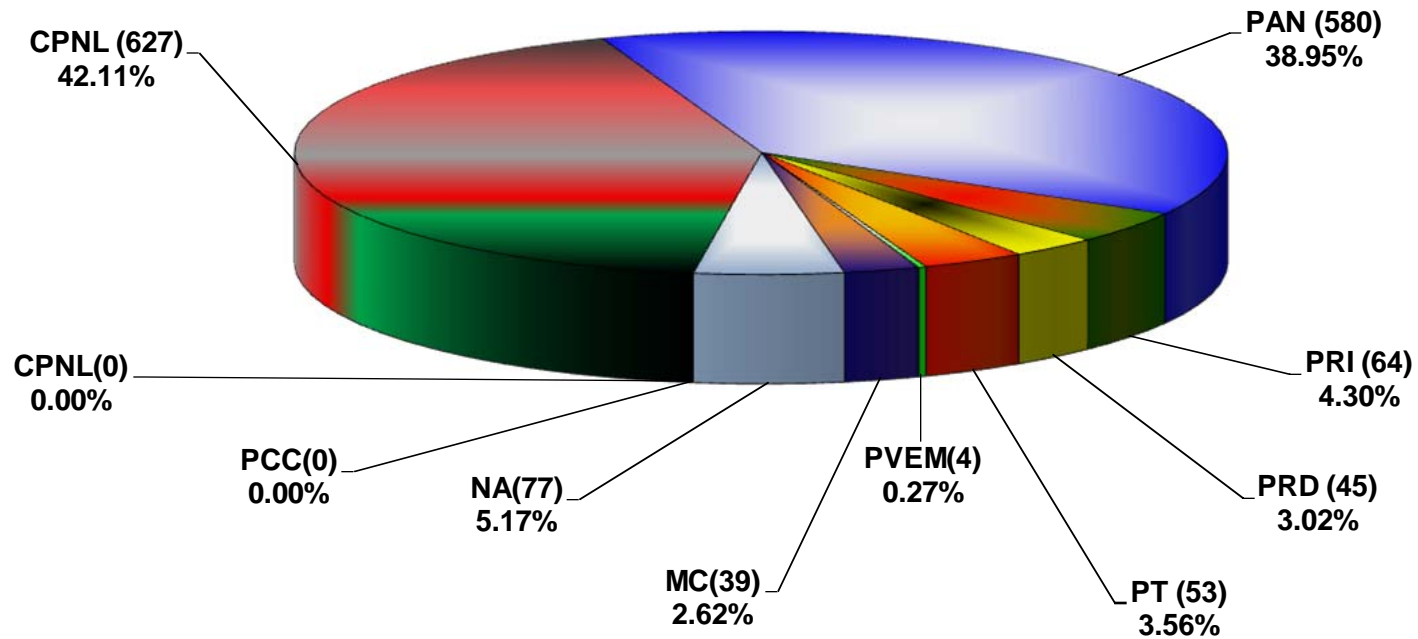

COMISIÓN ESTATAL ELECTORAL DE NUEVO LEÓN  
PORCENTAJE Y NÚMERO TOTAL DE NOTAS DEDICADAS A CADA PARTIDO POLÍTICO EN  
PRENSA  
ACUMULADO DE MAYO DE 2012

**COMISIÓN ESTATAL ELECTORAL DE NUEVO LEÓN  
TOTAL DE NOTAS DEDICADAS A CADA PARTIDO POLÍTICO POR GRUPO EDITORIAL  
ACUMULADO DE MAYO DE 2012**

COMISIÓN ESTATAL ELECTORAL DE NUEVO LEÓN  
PORCENTAJE Y TIEMPO TOTAL DEDICADO A CADA PARTIDO POLÍTICO EN RADIO (HORAS)  
ACUMULADO DE MAYO DEL 2012

COMISIÓN ESTATAL ELECTORAL DE NUEVO LEÓN  
PORCENTAJE Y NÚMERO TOTAL DE NOTAS DEDICADAS A CADA PARTIDO POLÍTICO EN  
RADIO  
ACUMULADO DE MAYO DEL 2012