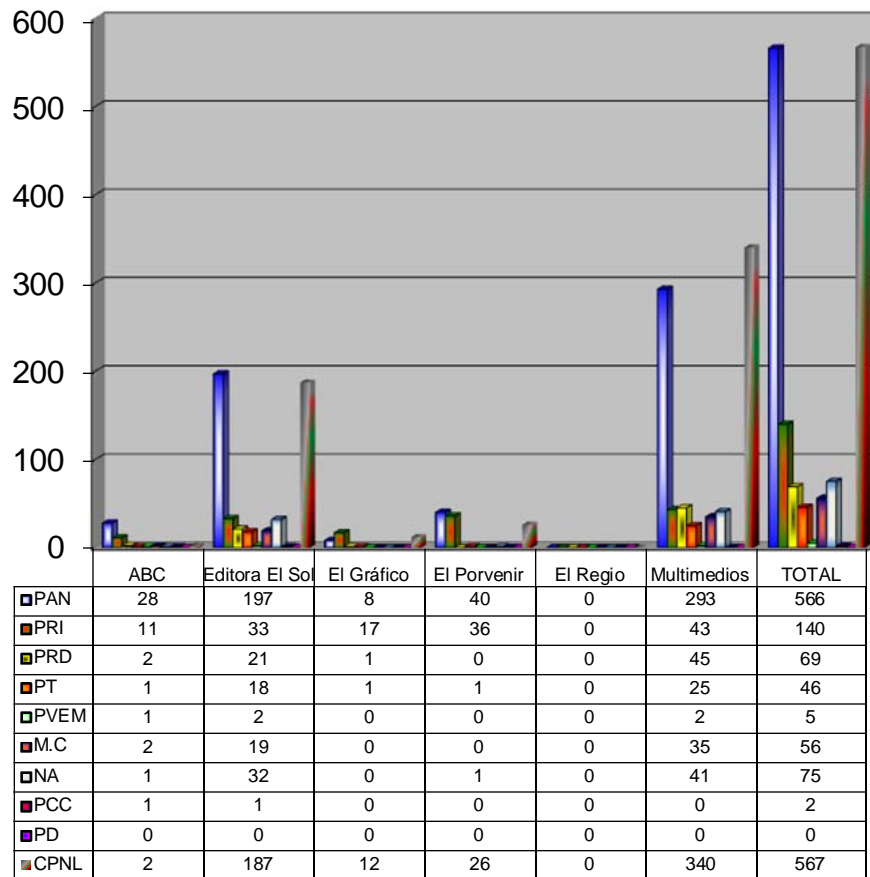

COMISIÓN ESTATAL ELECTORAL DE NUEVO LEÓN  
PORCENTAJE Y TIEMPO TOTAL DEDICADO A CADA PARTIDO POLÍTICO EN TELEVISIÓN  
(HORAS)  
ACUMULADO DE MAYO DEL 2012

COMISIÓN ESTATAL ELECTORAL DE NUEVO LEÓN  
PORCENTAJE Y NÚMERO TOTAL DE NOTAS DEDICADAS A CADA PARTIDO POLÍTICO EN  
TELEVISIÓN  
ACUMULADO DE MAYO DEL 2012

**COMISIÓN ESTATAL ELECTORAL DE NUEVO LEÓN**  
**TOTAL DE NOTAS DEDICADAS A CADA PARTIDO POLÍTICO POR GRUPO A TELEVISIVO**  
**CUMULADO DE MAYO DEL 2012**

**COMISIÓN ESTATAL ELECTORAL DE NUEVO LEÓN  
PORCENTAJE Y ESPACIO TOTAL DEDICADO A CADA PARTIDO POLÍTICO EN PRENSA (CM2)  
ACUMULADO DE MAYO DE 2012**

COMISIÓN ESTATAL ELECTORAL DE NUEVO LEÓN  
PORCENTAJE Y NÚMERO TOTAL DE NOTAS DEDICADAS A CADA PARTIDO POLÍTICO EN  
PRENSA  
ACUMULADO DE MAYO DE 2012

**COMISIÓN ESTATAL ELECTORAL DE NUEVO LEÓN  
TOTAL DE NOTAS DEDICADAS A CADA PARTIDO POLÍTICO POR GRUPO EDITORIAL  
ACUMULADO DE MAYO DE 2012**

COMISIÓN ESTATAL ELECTORAL DE NUEVO LEÓN  
PORCENTAJE Y TIEMPO TOTAL DEDICADO A CADA PARTIDO POLÍTICO EN RADIO (HORAS)  
ACUMULADO DE MAYO DEL 2012

COMISIÓN ESTATAL ELECTORAL DE NUEVO LEÓN  
PORCENTAJE Y NÚMERO TOTAL DE NOTAS DEDICADAS A CADA PARTIDO POLÍTICO EN  
RADIO  
ACUMULADO DE MAYO DEL 2012