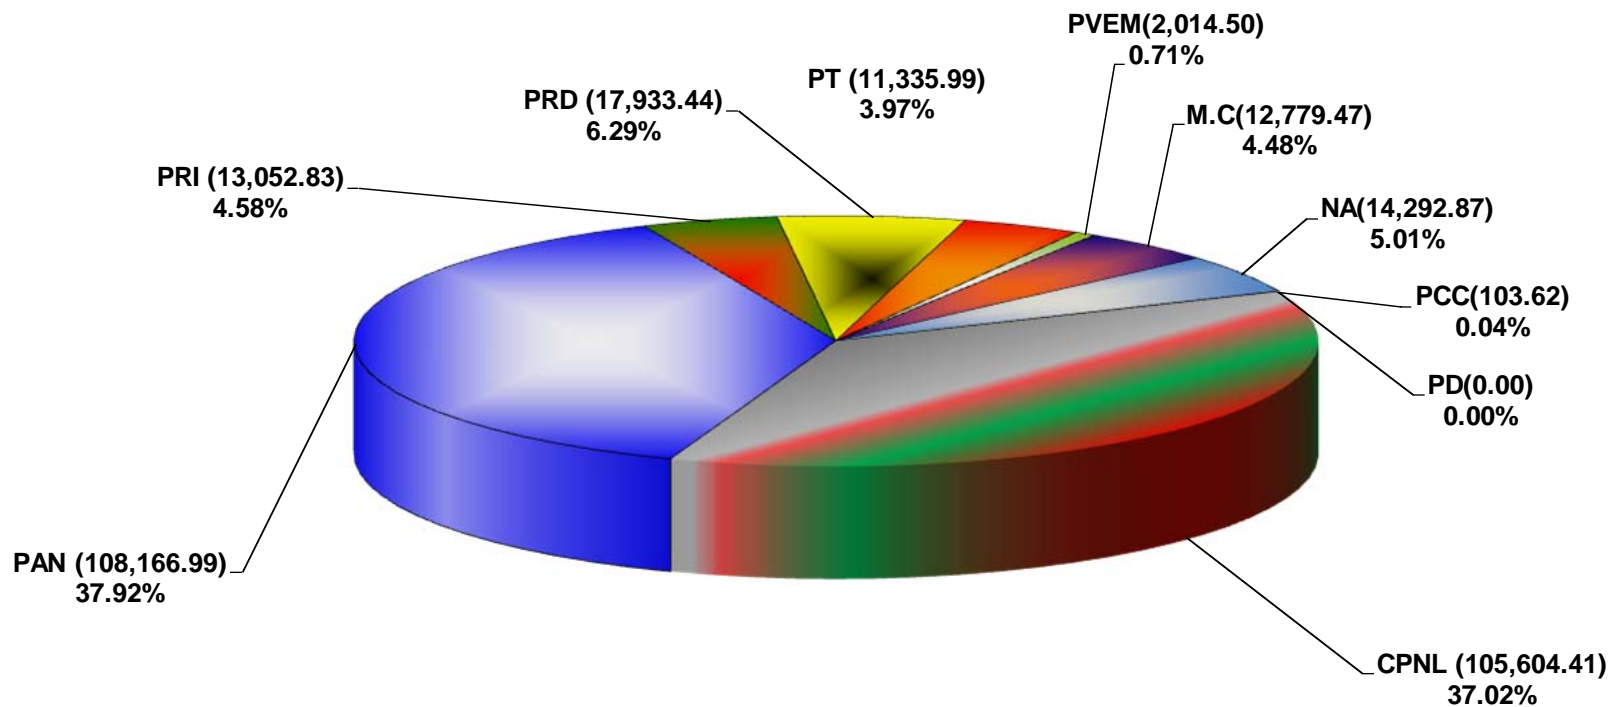

COMISIÓN ESTATAL ELECTORAL DE NUEVO LEÓN  
PORCENTAJE Y TIEMPO TOTAL DEDICADO A CADA PARTIDO POLÍTICO EN TELEVISIÓN  
(HORAS)  
ACUMULADO DE MAYO DEL 2012

COMISIÓN ESTATAL ELECTORAL DE NUEVO LEÓN  
PORCENTAJE Y NÚMERO TOTAL DE NOTAS DEDICADAS A CADA PARTIDO POLÍTICO EN  
TELEVISIÓN  
ACUMULADO DE MAYO DEL 2012

**COMISIÓN ESTATAL ELECTORAL DE NUEVO LEÓN**  
**TOTAL DE NOTAS DEDICADAS A CADA PARTIDO POLÍTICO POR GRUPO A TELEVISIVO**  
**CUMULADO DE MAYO DEL 2012**

**COMISIÓN ESTATAL ELECTORAL DE NUEVO LEÓN  
PORCENTAJE Y ESPACIO TOTAL DEDICADO A CADA PARTIDO POLÍTICO EN PRENSA (CM2)  
ACUMULADO DE MAYO DE 2012**

COMISIÓN ESTATAL ELECTORAL DE NUEVO LEÓN  
PORCENTAJE Y NÚMERO TOTAL DE NOTAS DEDICADAS A CADA PARTIDO POLÍTICO EN  
PRENSA  
ACUMULADO DE MAYO DE 2012

**COMISIÓN ESTATAL ELECTORAL DE NUEVO LEÓN  
TOTAL DE NOTAS DEDICADAS A CADA PARTIDO POLÍTICO POR GRUPO EDITORIAL  
ACUMULADO DE MAYO DE 2012**