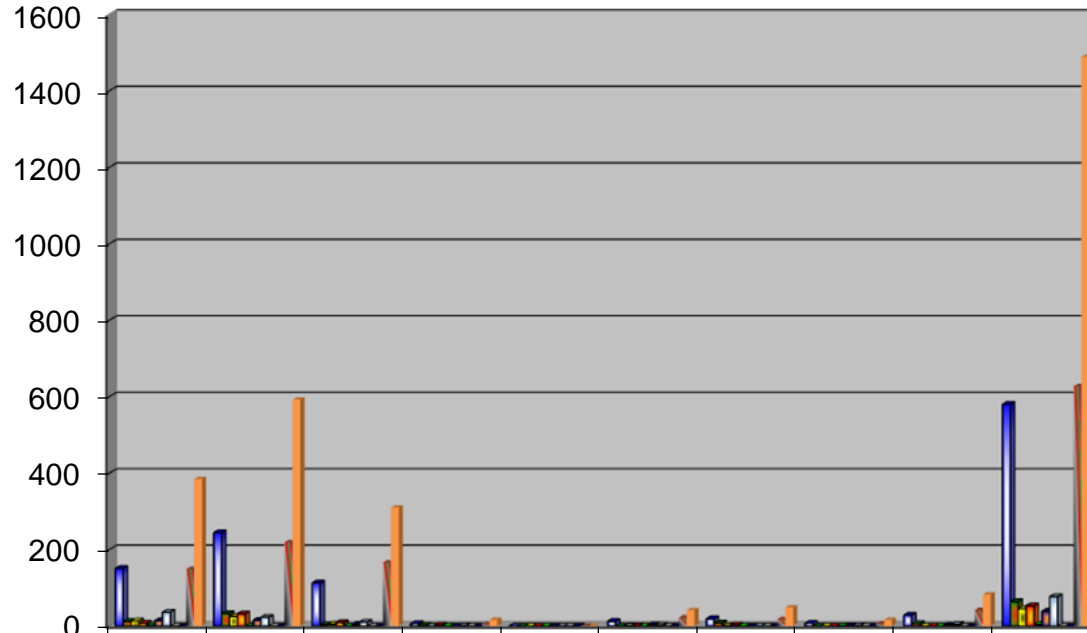

COMISIÓN ESTATAL ELECTORAL DE NUEVO LEÓN  
PORCENTAJE Y TIEMPO TOTAL DEDICADO A CADA PARTIDO POLÍTICO EN RADIO (HORAS)  
ACUMULADO DE MAYO DEL 2012

COMISIÓN ESTATAL ELECTORAL DE NUEVO LEÓN  
PORCENTAJE Y NÚMERO TOTAL DE NOTAS DEDICADAS A CADA PARTIDO POLÍTICO EN  
RADIO  
ACUMULADO DE MAYO DEL 2012

COMISION ESTATAL ELECTORAL DE NUEVO LEÓN  
TOTAL DE NOTAS DEDICADAS A CADA PARTIDO POLÍTICO POR GRUPO RADIOFÓNICO  
ACUMULADO DE MAYO DEL 2012

	GRA	MEO	GRM	NRM	Televisa Rad	Dominio FM	ACIR	MVS	RNL	TOTAL
PAN	151	244	113	6	0	12	19	7	28	580
PRI	12	33	3	2	0	0	8	0	6	64
PRD	13	25	5	0	0	1	1	0	0	45
PT	7	32	9	2	0	1	2	0	0	53
PVEM	2	1	0	0	0	0	0	1	0	4
MC	14	15	4	0	0	3	0	1	2	39
NA	36	23	10	1	0	2	0	1	4	77
PCC	0	0	0	0	0	0	0	0	0	0
PD	0	0	0	0	0	0	0	0	0	0
CPNL	149	219	166	5	0	22	18	6	42	627
TOTAL	384	592	310	16	0	41	48	16	82	1489