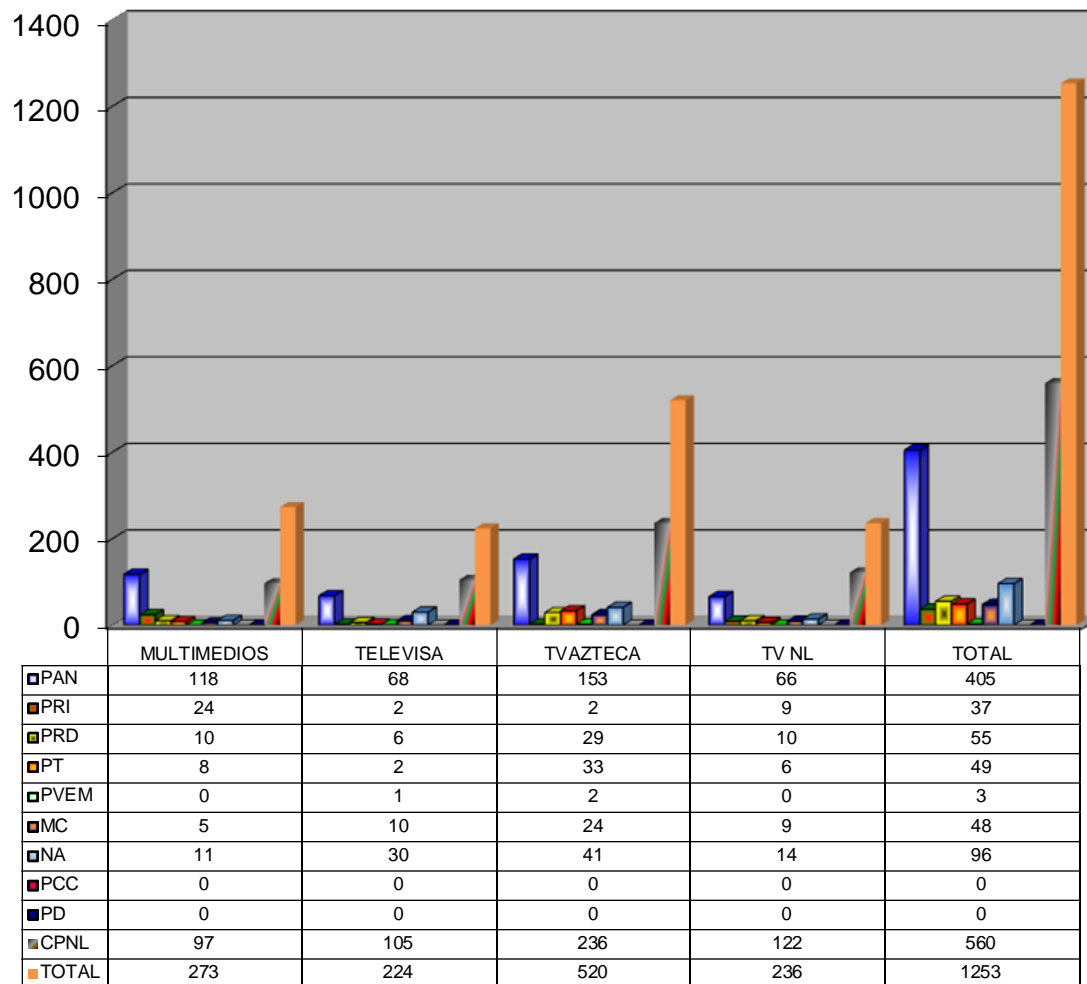

COMISIÓN ESTATAL ELECTORAL DE NUEVO LEÓN  
PORCENTAJE Y TIEMPO TOTAL DEDICADO A CADA PARTIDO POLÍTICO EN TELEVISIÓN  
(HORAS)  
ACUMULADO DE MAYO DEL 2012

COMISIÓN ESTATAL ELECTORAL DE NUEVO LEÓN  
PORCENTAJE Y NÚMERO TOTAL DE NOTAS DEDICADAS A CADA PARTIDO POLÍTICO EN  
TELEVISIÓN  
ACUMULADO DE MAYO DEL 2012

**COMISIÓN ESTATAL ELECTORAL DE NUEVO LEÓN**  
**TOTAL DE NOTAS DEDICADAS A CADA PARTIDO POLÍTICO POR GRUPO A TELEVISIVO**  
**CUMULADO DE MAYO DEL 2012**

**COMISIÓN ESTATAL ELECTORAL DE NUEVO LEÓN  
PORCENTAJE Y ESPACIO TOTAL DEDICADO A CADA PARTIDO POLÍTICO EN PRENSA (CM2)  
ACUMULADO DE MAYO DE 2012**

COMISIÓN ESTATAL ELECTORAL DE NUEVO LEÓN  
PORCENTAJE Y NÚMERO TOTAL DE NOTAS DEDICADAS A CADA PARTIDO POLÍTICO EN  
PRENSA  
ACUMULADO DE MAYO DE 2012

**COMISIÓN ESTATAL ELECTORAL DE NUEVO LEÓN  
TOTAL DE NOTAS DEDICADAS A CADA PARTIDO POLÍTICO POR GRUPO EDITORIAL  
ACUMULADO DE MAYO DE 2012**

COMISIÓN ESTATAL ELECTORAL DE NUEVO LEÓN  
PORCENTAJE Y TIEMPO TOTAL DEDICADO A CADA PARTIDO POLÍTICO EN RADIO (HORAS)  
ACUMULADO DE MAYO DEL 2012

COMISIÓN ESTATAL ELECTORAL DE NUEVO LEÓN  
PORCENTAJE Y NÚMERO TOTAL DE NOTAS DEDICADAS A CADA PARTIDO POLÍTICO EN  
RADIO  
ACUMULADO DE MAYO DEL 2012