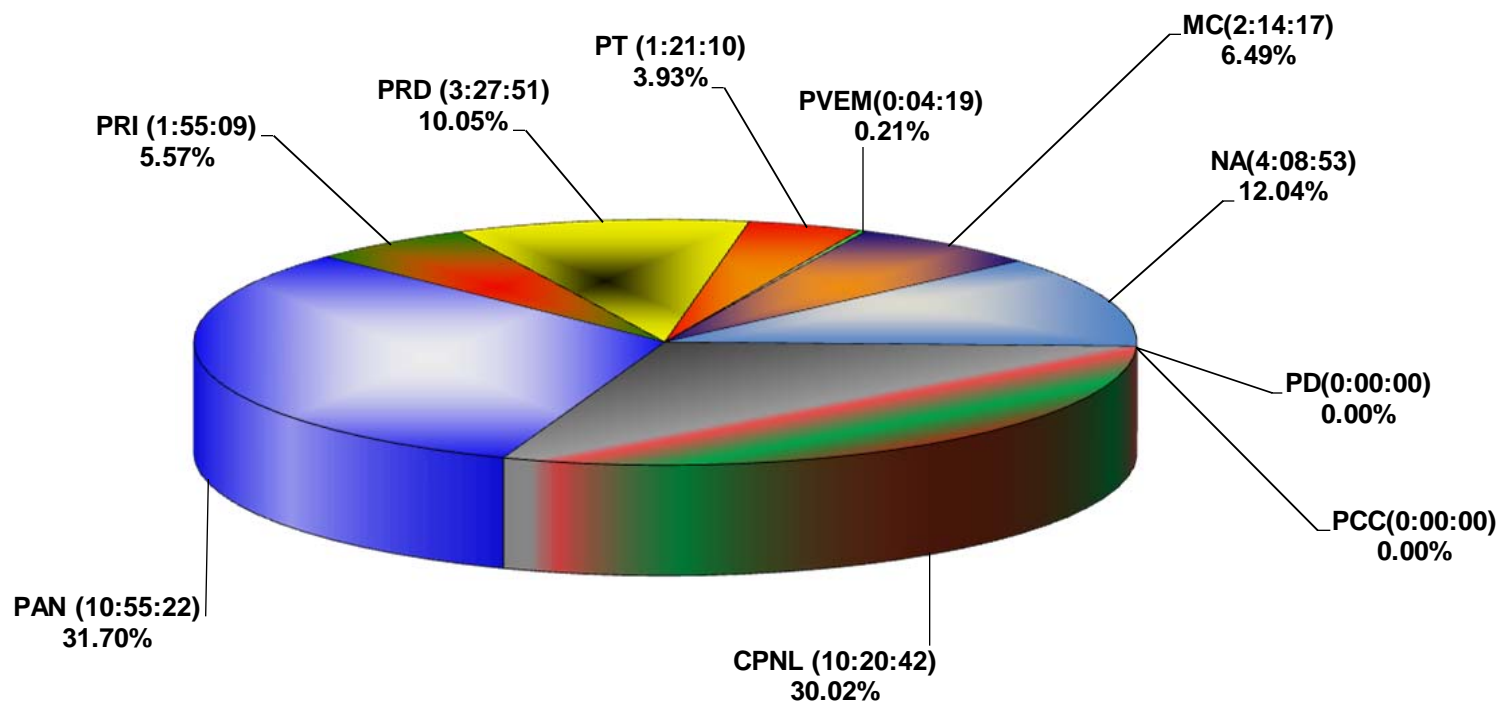

COMISIÓN ESTATAL ELECTORAL DE NUEVO LEÓN  
PORCENTAJE Y TIEMPO TOTAL DEDICADO A CADA PARTIDO POLÍTICO EN TELEVISIÓN  
(HORAS)  
ACUMULADO DE MAYO DEL 2012

COMISIÓN ESTATAL ELECTORAL DE NUEVO LEÓN  
PORCENTAJE Y NÚMERO TOTAL DE NOTAS DEDICADAS A CADA PARTIDO POLÍTICO EN  
TELEVISIÓN  
ACUMULADO DE MAYO DEL 2012

**COMISIÓN ESTATAL ELECTORAL DE NUEVO LEÓN**  
**TOTAL DE NOTAS DEDICADAS A CADA PARTIDO POLÍTICO POR GRUPO A TELEVISIVO**  
**CUMULADO DE MAYO DEL 2012**

**COMISIÓN ESTATAL ELECTORAL DE NUEVO LEÓN  
PORCENTAJE Y ESPACIO TOTAL DEDICADO A CADA PARTIDO POLÍTICO EN PRENSA (CM2)  
ACUMULADO DE MAYO DE 2012**