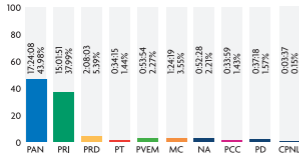

Área total: 390,623.76 cms²

PRENSA ESCRITA (Cantidad de notas)

Cantidad total: 2,177 notas

Los medios impresos monitoreados fueron: El Norte, Milenio Diario de Monterrey, El Porvenir, ABC, Regio, Metro, Sol, La Razón, Express, Extramex y El Gráfico.

TELEVISIÓN (En horas)

Tiempo total: 09:14:02 horas

TELEVISIÓN (Cantidad de notas)

Cantidad total: 409 notas

Los canales monitoreados fueron: Canal 2, Canal 7, Canal 12, Canal 34 y TVNL.

RADIO (En horas)

Tiempo total: 39:33:52 horas

RADIO (Cantidad de notas)

Cantidad total: 1284 notas

Los grupos radiofónicos monitoreados fueron: Grupo Radio Alegría, Multimedia Estrellas de Oro, Grupo Radio México, Núcleo Radio Monterrey, Radio ACIR, MVS Radio, Organización Radio Fórmula y Televisa Radio.