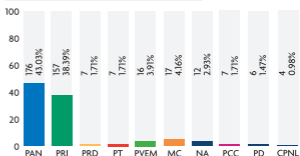

Área total: 390,623.76 cms²

PRENSA ESCRITA (Cantidad de notas)

Cantidad total: 2,177 notas

Los medios impresos monitoreados fueron: El Norte, Milenio Diario de Monterrey, El Porvenir, ABC, Regio, Metro, Sol, La Razón, Express, Extramex y El Gráfico.

TELEVISIÓN (En horas)

Tiempo total: 09:14:02 horas

TELEVISIÓN (Cantidad de notas)

Cantidad total: 409 notas

Los canales monitoreados fueron: Canal 2, Canal 7, Canal 12, Canal 34 y TVNL.

RADIO (En horas)

Tiempo total: 39:33:52 horas

RADIO (Cantidad de notas)

Cantidad total: 1284 notas

Los grupos radiofónicos monitoreados fueron: Grupo Radio Alegría, Multimedia Estrellas de Oro, Grupo Radio México, Núcleo Radio Monterrey, Radio ACIR, MVS Radio, Organización Radio Fórmula y Televisa Radio.