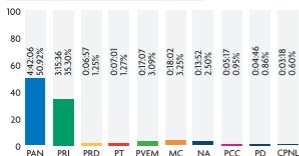

Área total: 390,623.76 cms²

PRENSA ESCRITA (Cantidad de notas)

Cantidad total: 2,177 notas

Los medios impresos monitoreados fueron: El Norte, Milenio Diario de Monterrey, El Porvenir, ABC, Regio, Metro, Sol, La Razón, Express, Extramex y El Gráfico.

TELEVISIÓN (En horas)

Tiempo total: 09:14:02 horas

TELEVISIÓN (Cantidad de notas)

Cantidad total: 409 notas

Los canales monitoreados fueron: Canal 2, Canal 7, Canal 12, Canal 34 y TVNL.

RADIO (En horas)

Tiempo total: 39:33:52 horas

RADIO (Cantidad de notas)

Cantidad total: 1284 notas

Los grupos radiofónicos monitoreados fueron: Grupo Radio Alegría, Multimedia Estrellas de Oro, Grupo Radio México, Núcleo Radio Monterrey, Radio ACIR, MVS Radio, Organización Radio Fórmula y Televisa Radio.