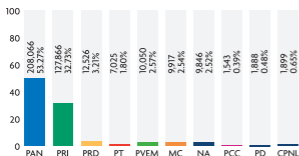

MONITOREO A PARTIDOS POLÍTICOS EN LOS MEDIOS DE COMUNICACIÓN

PRIMER TRIMESTRE ENERO-MARZO DEL 2012

En cumplimiento al Artículo 81, Fracción XXVI de la Ley Electoral del Estado de Nuevo León, que señala como obligaciones de la Comisión Estatal Electoral "Realizar monitoreos de los medios de comunicación referentes a noticias de prensa, radio, televisión y en general todo medio de comunicación masivo, para conocer el espacio y tiempo dedicado a la cobertura informativa de los partidos políticos y de sus candidatos; el resultado de dicho monitoreo será dado a conocer por lo menos una vez al mes a los partidos políticos, mediante informe escrito y a la opinión pública, por medio de la publicación trimestral del mismo en algún periódico de los que tengan mayor circulación en la entidad"; la Comisión Estatal Electoral publica a continuación los datos consolidados correspondientes a los meses de enero, febrero y marzo del 2012.

Área total: 390,623.76 cms²

PRENSA ESCRITA (Cantidad de notas)

Cantidad total: 2,177 notas

Los medios impresos monitoreados fueron: El Norte, Milenio Diario de Monterrey, El Porvenir, ABC, Regio, Metro, Sol, La Razón, Express, Extramex y El Gráfico.