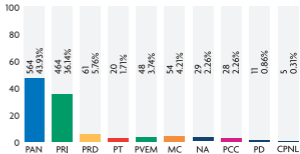

Área total: 390,623.76 cms²

PRENSA ESCRITA (Cantidad de notas)

Cantidad total: 2,177 notas

Los medios impresos monitoreados fueron: El Norte, Milenio Diario de Monterrey, El Porvenir, ABC, Regio, Metro, Sol, La Razón, Express, Extramex y El Gráfico.

TELEVISIÓN (En horas)

Tiempo total: 09:14:02 horas

TELEVISIÓN (Cantidad de notas)

Cantidad total: 409 notas

Los canales monitoreados fueron: Canal 2, Canal 7, Canal 12, Canal 34 y TVNL.

RADIO (En horas)

Tiempo total: 39:33:52 horas

RADIO (Cantidad de notas)

Cantidad total: 1284 notas

Los grupos radiofónicos monitoreados fueron: Grupo Radio Alegría, Multimedia Estrellas de Oro, Grupo Radio México, Núcleo Radio Monterrey, Radio ACIR, MVS Radio, Organización Radio Fórmula y Televisa Radio.