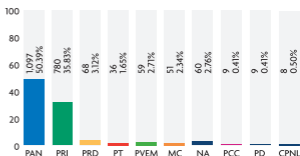

MONITOREO A PARTIDOS POLÍTICOS EN LOS MEDIOS DE COMUNICACIÓN

PRIMER TRIMESTRE ENERO-MARZO DEL 2012

En cumplimiento al Artículo 81, Fracción XXVI de la Ley Electoral del Estado de Nuevo León, que señala como obligaciones de la Comisión Estatal Electoral "Realizar monitoreos de los medios de comunicación referentes a noticias de prensa, radio, televisión y en general todo medio de comunicación masivo, para conocer el espacio y tiempo dedicado a la cobertura informativa de los partidos políticos y de sus candidatos; el resultado de dicho monitoreo será dado a conocer por lo menos una vez al mes a los partidos políticos, mediante informe escrito y a la opinión pública, por medio de la publicación trimestral del mismo en algún periódico de los que tengan mayor circulación en la entidad"; la Comisión Estatal Electoral publica a continuación los datos consolidados correspondientes a los meses de enero, febrero y marzo del 2012.

ESTA PUBLICACIÓN ES UN REFLEJO DE LA COBERTURA INFORMATIVA QUE LOS MEDIOS DE COMUNICACIÓN REALIZAN DE LOS DIFERENTES PARTIDOS POLÍTICOS, NO ES UNA ENCUESTA DE PREFERENCIAS ELECTORALES.

PRENSA ESCRITA (En centímetros²)

Área total: 390,623.76 cms²

PRENSA ESCRITA (Cantidad de notas)

Cantidad total: 2,177 notas

Los medios impresos monitoreados fueron: El Norte, Milenio Diario de Monterrey, El Porvenir, ABC, Regio, Metro, Sol, La Razón, Express, Extramex y El Gráfico.

TELEVISIÓN (En horas)

Tiempo total: 09:14:02 horas

TELEVISIÓN (Cantidad de notas)

Cantidad total: 409 notas

Los canales monitoreados fueron: Canal 2, Canal 7, Canal 12, Canal 34 y TVNL.

RADIO (En horas)

Tiempo total: 39:33:52 horas