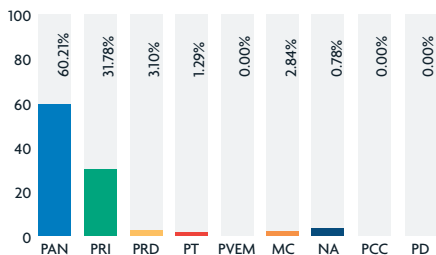

PRENSA ESCRITA (Cantidad de notas)

Cantidad total: 387 notas

Los medios impresos monitoreados fueron: El Norte, Milenio Diario de Monterrey, El Porvenir, ABC, Regio, Metro, Sol, La Razón, Express, Extramex y El Gráfico.