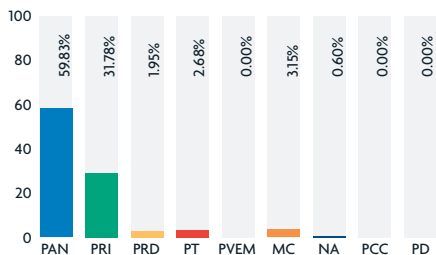

MONITOREO A PARTIDOS POLÍTICOS EN LOS MEDIOS DE COMUNICACIÓN

CUARTO TRIMESTRE OCTUBRE-DICIEMBRE DEL 2012

En cumplimiento al Artículo 81, Fracción XXVI de la Ley Electoral del Estado de Nuevo León, que señala como obligaciones de la Comisión Estatal Electoral "Realizar monitoreos de los medios de comunicación referentes a noticias de prensa, radio, televisión y en general todo medio de comunicación masivo, para conocer el espacio y tiempo dedicado a la cobertura informativa de los partidos políticos y de sus candidatos; el resultado de dicho monitoreo será dado a conocer por lo menos una vez al mes a los partidos políticos, mediante informe escrito y a la opinión pública, por medio de la publicación trimestral del mismo en algún periódico de los que tengan mayor circulación en la entidad"; la Comisión Estatal Electoral publica a continuación los datos consolidados correspondientes a los meses de octubre, noviembre y diciembre del 2012

ESTA PUBLICACIÓN ES UN REFLEJO DE LA COBERTURA INFORMATIVA QUE LOS MEDIOS DE COMUNICACIÓN REALIZAN DE LOS DIFERENTES PARTIDOS POLÍTICOS, NO ES UNA ENCUESTA DE PREFERENCIAS ELECTORALES.

PRENSA ESCRITA (En centímetros²)

Área total: 74,074.45 cms²