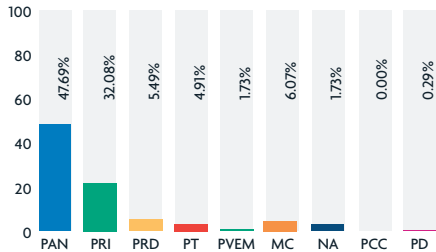

RADIO (Cantidad de notas)

Cantidad total: 346 notas

Los grupos radiofónicos monitoreados fueron: Grupo Radio Alegría, Multimedios Estrellas de Oro, Grupo Radio México, Núcleo Radio Monterrey, Radio ACIR, MVS Radio, Organización Radio Fórmula.

Partidos Políticos monitoreados: **PAN** Partido Acción Nacional / **PRI** Partido Revolucionario Institucional / **PRD** Partido de la Revolución Democrática / **PT** Partido del Trabajo / **PVEM** Partido Verde Ecologista de México / **MC** Movimiento Ciudadano / **NA** Nueva Alianza, Partido Político Nacional / **PCC** Partido Cruzada Ciudadana / **PD** Partido Demócrata

Monterrey, Nuevo León, a 24 de enero del 2013

LIC. LUIS DANIEL LÓPEZ RUIZ

Comisionado Ciudadano Presidente de la Comisión Estatal Electoral
Rúbrica