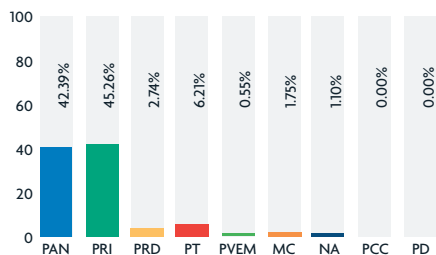

### PRENSA ESCRITA (Cantidad de notas)

Cantidad total: 387 notas

Los medios impresos monitoreados fueron: El Norte, Milenio Diario de Monterrey, El Porvenir, ABC, Regio, Metro, Sol, La Razón, Express, Extramex y El Gráfico.

### TELEVISIÓN (En horas)

Tiempo total: 6: 19.47 horas