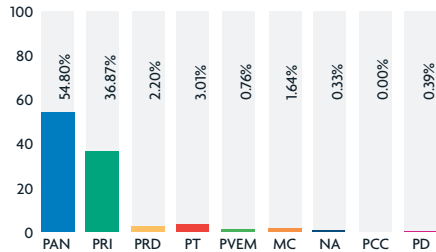

### TELEVISIÓN (En horas)

Tiempo total: 6: 19.47 horas

### TELEVISIÓN (Cantidad de notas)

Cantidad total: 132 notas

Los medios de comunicación monitoreados fueron: Canal 2, Canal 7, Canal 12, Canal 34 y TVNL.

### RADIO (En horas)

Tiempo total: 31:06:24 horas