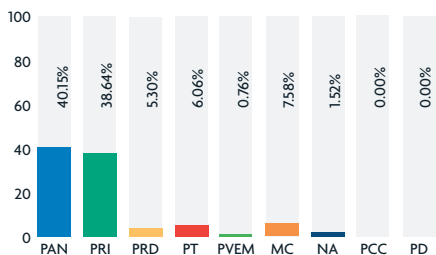

TELEVISIÓN (Cantidad de notas)

Cantidad total: 132 notas

Los medios de comunicación monitoreados fueron: Canal 2, Canal 7, Canal 12, Canal 34 y TVNL.