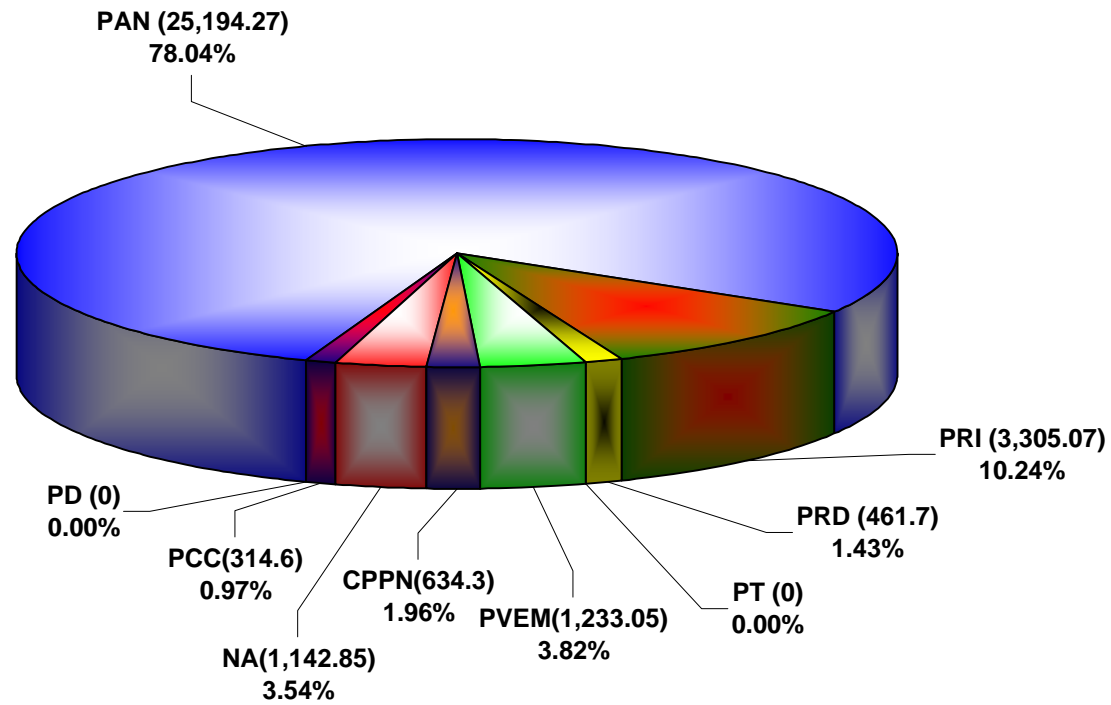

COMISIÓN ESTATAL ELECTORAL DE NUEVO LEÓN  
PORCENTAJE Y ESPACIO TOTAL DEDICADO A CADA PARTIDO POLÍTICO EN PRENSA  
ESCRITA (CM2)  
ACUMULADO DE DICIEMBRE DEL 2009

COMISIÓN ESTATAL ELECTORAL DE NUEVO LEÓN  
PORCENTAJE Y NÚMERO TOTAL DE NOTAS DEDICADAS A CADA PARTIDO POLÍTICO EN  
PRENSA ESCRITA  
ACUMULADO DE DICIEMBRE DEL 2009

COMISIÓN ESTATAL ELECTORAL DE NUEVO LEÓN  
TOTAL DE NOTAS DEDICADAS A CADA PARTIDO POLÍTICO POR GRUPO EDITORIAL  
ACUMULADO DE DICIEMBRE DEL 2009

COMISIÓN ESTATAL ELECTORAL DE NUEVO LEÓN  
PORCENTAJE Y TIEMPO TOTAL DEDICADO A CADA PARTIDO POLÍTICO EN TELEVISIÓN  
(HORAS)  
ACUMULADO DE DICIEMBRE DEL 2009

COMISIÓN ESTATAL ELECTORAL DE NUEVO LEÓN  
PORCENTAJE Y NÚMERO TOTAL DE NOTAS DEDICADAS A CADA PARTIDO POLÍTICO EN  
TELEVISIÓN  
ACUMULADO DE DICIEMBRE DEL 2009

COMISION ESTATAL ELECTORAL DE NUEVO LEON  
TOTAL DE NOTAS DEDICADAS A CADA PARTIDO POLÍTICO POR GRUPO TELEVISIVO  
ACUMULADO DE DICIEMBRE DEL 2009