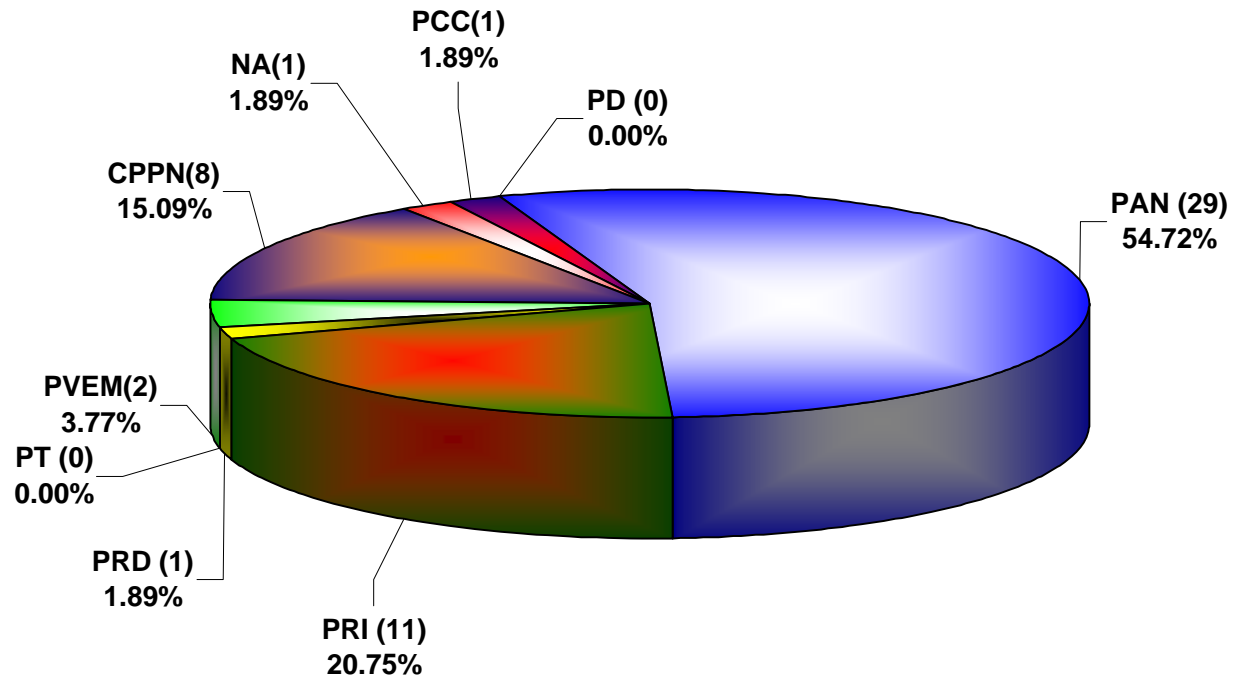

COMISIÓN ESTATAL ELECTORAL DE NUEVO LEÓN  
PORCENTAJE Y ESPACIO TOTAL DEDICADO A CADA PARTIDO POLÍTICO EN PRENSA  
ESCRITA (CM2)  
ACUMULADO DE DICIEMBRE DEL 2009

COMISIÓN ESTATAL ELECTORAL DE NUEVO LEÓN  
PORCENTAJE Y NÚMERO TOTAL DE NOTAS DEDICADAS A CADA PARTIDO POLÍTICO EN  
PRENSA ESCRITA  
ACUMULADO DE DICIEMBRE DEL 2009

COMISIÓN ESTATAL ELECTORAL DE NUEVO LEÓN  
TOTAL DE NOTAS DEDICADAS A CADA PARTIDO POLÍTICO POR GRUPO EDITORIAL  
ACUMULADO DE DICIEMBRE DEL 2009

COMISIÓN ESTATAL ELECTORAL DE NUEVO LEÓN  
PORCENTAJE Y TIEMPO TOTAL DEDICADO A CADA PARTIDO POLÍTICO EN TELEVISIÓN  
(HORAS)  
ACUMULADO DE DICIEMBRE DEL 2009

COMISIÓN ESTATAL ELECTORAL DE NUEVO LEÓN  
PORCENTAJE Y NÚMERO TOTAL DE NOTAS DEDICADAS A CADA PARTIDO POLÍTICO EN  
TELEVISIÓN  
ACUMULADO DE DICIEMBRE DEL 2009

COMISION ESTATAL ELECTORAL DE NUEVO LEON  
TOTAL DE NOTAS DEDICADAS A CADA PARTIDO POLÍTICO POR GRUPO TELEVISIVO  
ACUMULADO DE DICIEMBRE DEL 2009