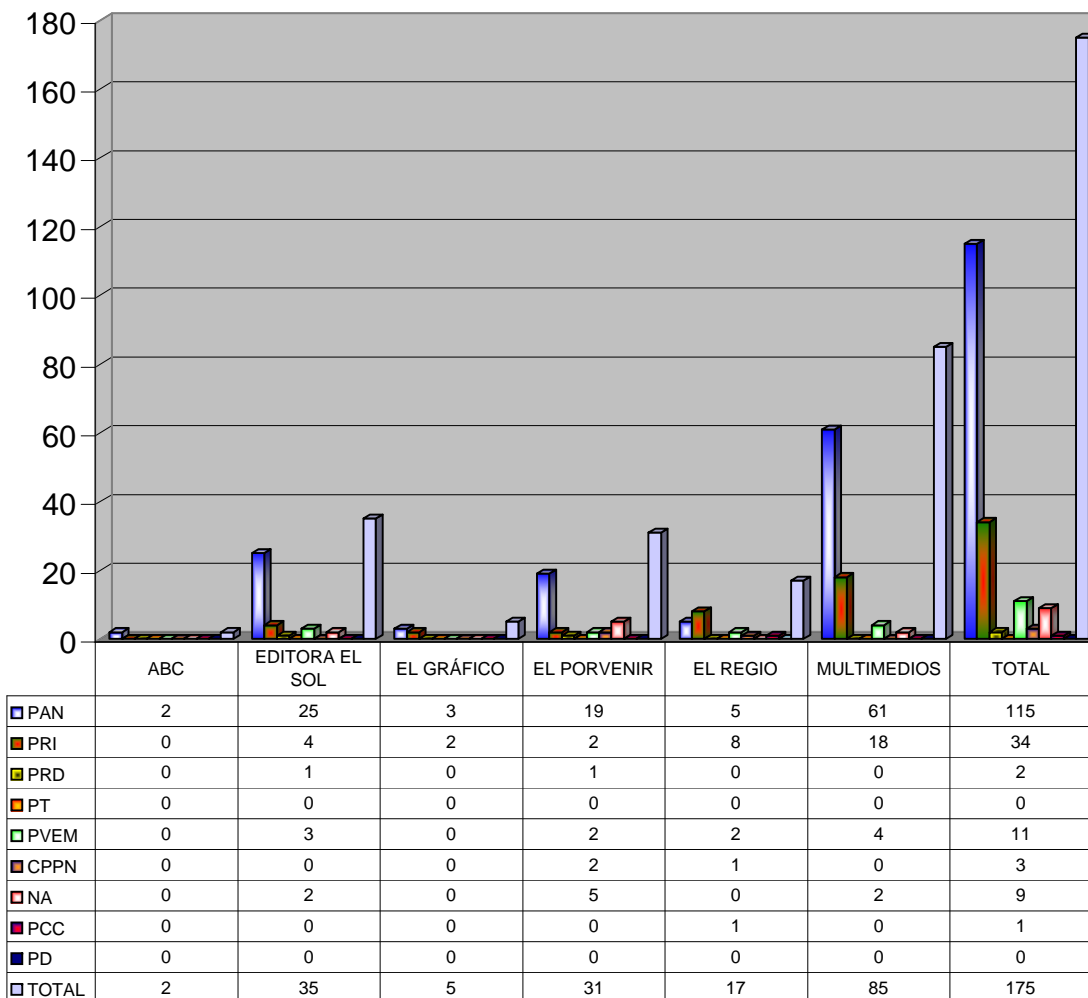

COMISIÓN ESTATAL ELECTORAL DE NUEVO LEÓN  
PORCENTAJE Y ESPACIO TOTAL DEDICADO A CADA PARTIDO POLÍTICO EN PRENSA  
ESCRITA (CM2)  
ACUMULADO DE DICIEMBRE DEL 2009

COMISIÓN ESTATAL ELECTORAL DE NUEVO LEÓN  
PORCENTAJE Y NÚMERO TOTAL DE NOTAS DEDICADAS A CADA PARTIDO POLÍTICO EN  
PRENSA ESCRITA  
ACUMULADO DE DICIEMBRE DEL 2009

COMISIÓN ESTATAL ELECTORAL DE NUEVO LEÓN  
TOTAL DE NOTAS DEDICADAS A CADA PARTIDO POLÍTICO POR GRUPO EDITORIAL  
ACUMULADO DE DICIEMBRE DEL 2009

COMISIÓN ESTATAL ELECTORAL DE NUEVO LEÓN  
PORCENTAJE Y TIEMPO TOTAL DEDICADO A CADA PARTIDO POLÍTICO EN TELEVISIÓN  
(HORAS)  
ACUMULADO DE DICIEMBRE DEL 2009

COMISIÓN ESTATAL ELECTORAL DE NUEVO LEÓN  
PORCENTAJE Y NÚMERO TOTAL DE NOTAS DEDICADAS A CADA PARTIDO POLÍTICO EN  
TELEVISIÓN  
ACUMULADO DE DICIEMBRE DEL 2009

COMISION ESTATAL ELECTORAL DE NUEVO LEON  
TOTAL DE NOTAS DEDICADAS A CADA PARTIDO POLÍTICO POR GRUPO TELEVISIVO  
ACUMULADO DE DICIEMBRE DEL 2009

COMISIÓN ESTATAL ELECTORAL DE NUEVO LEÓN  
PORCENTAJE Y TIEMPO TOTAL DEDICADO A CADA PARTIDO POLÍTICO EN RADIO (HORAS)  
ACUMULADO DE DICIEMBRE DEL 2009

**COMISIÓN ESTATAL ELECTORAL DE NUEVO LEÓN  
PORCENTAJE Y NÚMERO TOTAL DE NOTAS DEDICADAS A CADA PARTIDO POLÍTICO EN  
RADIO  
ACUMULADO DE DICIEMBRE DEL 2009**