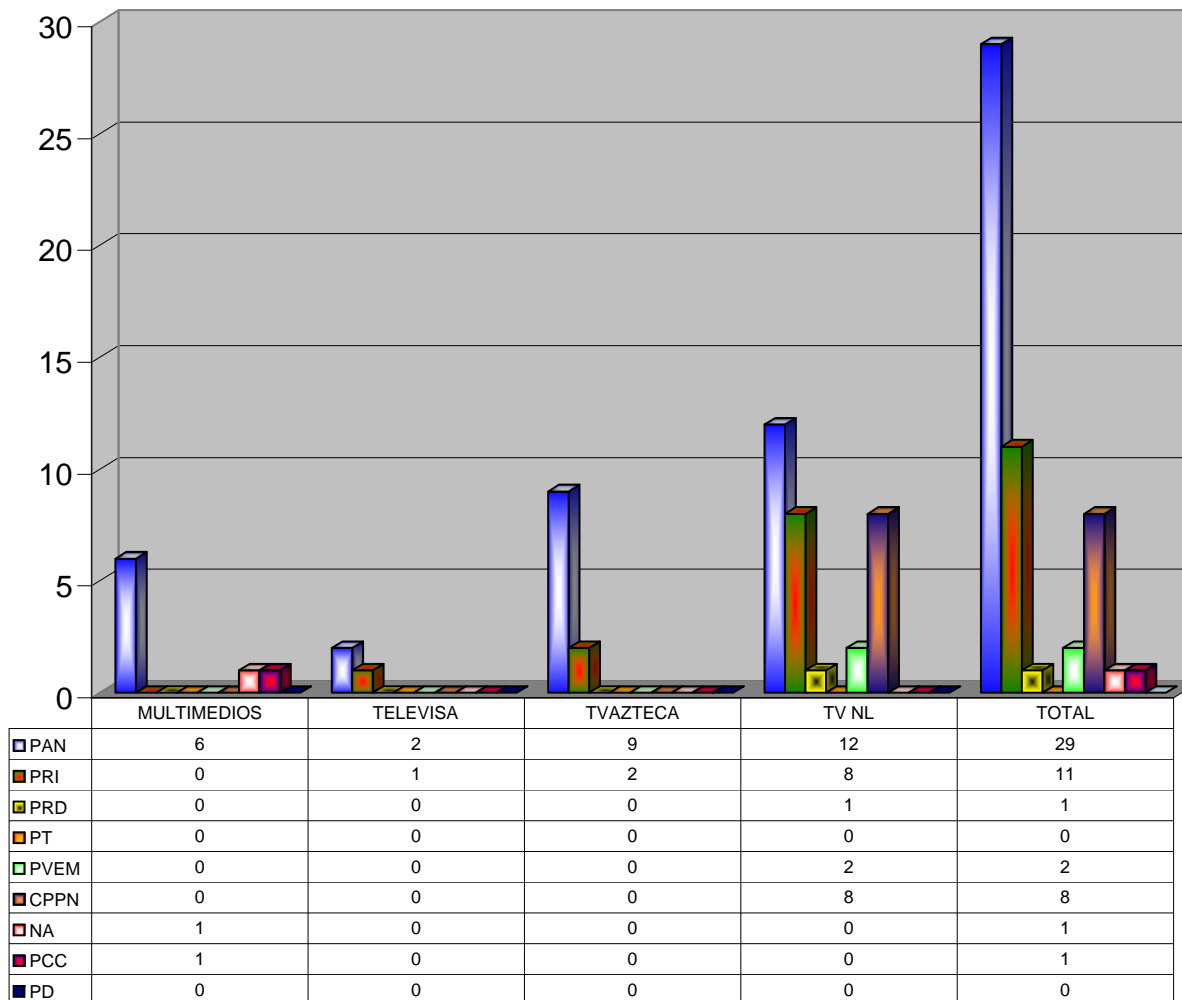

COMISIÓN ESTATAL ELECTORAL DE NUEVO LEÓN  
PORCENTAJE Y ESPACIO TOTAL DEDICADO A CADA PARTIDO POLÍTICO EN PRENSA  
ESCRITA (CM2)  
ACUMULADO DE DICIEMBRE DEL 2009

COMISIÓN ESTATAL ELECTORAL DE NUEVO LEÓN  
PORCENTAJE Y NÚMERO TOTAL DE NOTAS DEDICADAS A CADA PARTIDO POLÍTICO EN  
PRENSA ESCRITA  
ACUMULADO DE DICIEMBRE DEL 2009

COMISIÓN ESTATAL ELECTORAL DE NUEVO LEÓN  
TOTAL DE NOTAS DEDICADAS A CADA PARTIDO POLÍTICO POR GRUPO EDITORIAL  
ACUMULADO DE DICIEMBRE DEL 2009

COMISIÓN ESTATAL ELECTORAL DE NUEVO LEÓN  
PORCENTAJE Y TIEMPO TOTAL DEDICADO A CADA PARTIDO POLÍTICO EN TELEVISIÓN  
(HORAS)  
ACUMULADO DE DICIEMBRE DEL 2009

COMISIÓN ESTATAL ELECTORAL DE NUEVO LEÓN  
PORCENTAJE Y NÚMERO TOTAL DE NOTAS DEDICADAS A CADA PARTIDO POLÍTICO EN  
TELEVISIÓN  
ACUMULADO DE DICIEMBRE DEL 2009

COMISION ESTATAL ELECTORAL DE NUEVO LEON  
TOTAL DE NOTAS DEDICADAS A CADA PARTIDO POLÍTICO POR GRUPO TELEVISIVO  
ACUMULADO DE DICIEMBRE DEL 2009

COMISIÓN ESTATAL ELECTORAL DE NUEVO LEÓN  
PORCENTAJE Y TIEMPO TOTAL DEDICADO A CADA PARTIDO POLÍTICO EN RADIO (HORAS)  
ACUMULADO DE DICIEMBRE DEL 2009

**COMISIÓN ESTATAL ELECTORAL DE NUEVO LEÓN  
PORCENTAJE Y NÚMERO TOTAL DE NOTAS DEDICADAS A CADA PARTIDO POLÍTICO EN  
RADIO  
ACUMULADO DE DICIEMBRE DEL 2009**