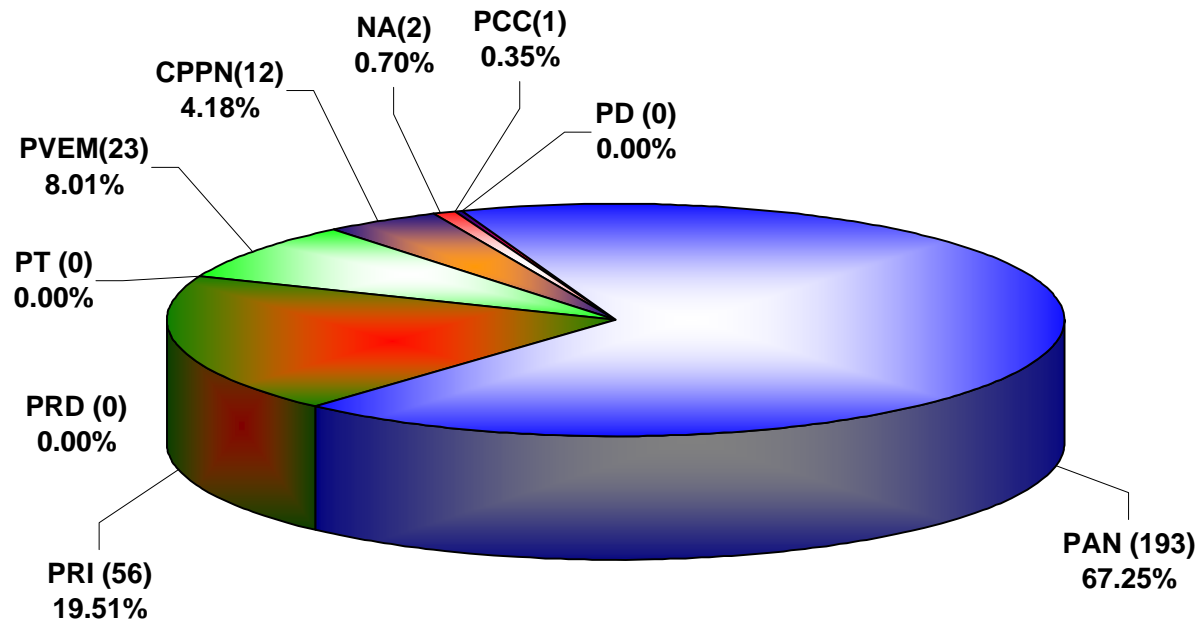

COMISIÓN ESTATAL ELECTORAL DE NUEVO LEÓN  
PORCENTAJE Y NÚMERO TOTAL DE NOTAS DEDICADAS A CADA PARTIDO POLÍTICO EN  
TELEVISIÓN  
ACUMULADO DE DICIEMBRE DEL 2009

COMISION ESTATAL ELECTORAL DE NUEVO LEON  
TOTAL DE NOTAS DEDICADAS A CADA PARTIDO POLÍTICO POR GRUPO TELEVISIVO  
ACUMULADO DE DICIEMBRE DEL 2009

COMISIÓN ESTATAL ELECTORAL DE NUEVO LEÓN  
PORCENTAJE Y TIEMPO TOTAL DEDICADO A CADA PARTIDO POLÍTICO EN RADIO (HORAS)  
ACUMULADO DE DICIEMBRE DEL 2009

**COMISIÓN ESTATAL ELECTORAL DE NUEVO LEÓN  
PORCENTAJE Y NÚMERO TOTAL DE NOTAS DEDICADAS A CADA PARTIDO POLÍTICO EN  
RADIO  
ACUMULADO DE DICIEMBRE DEL 2009**