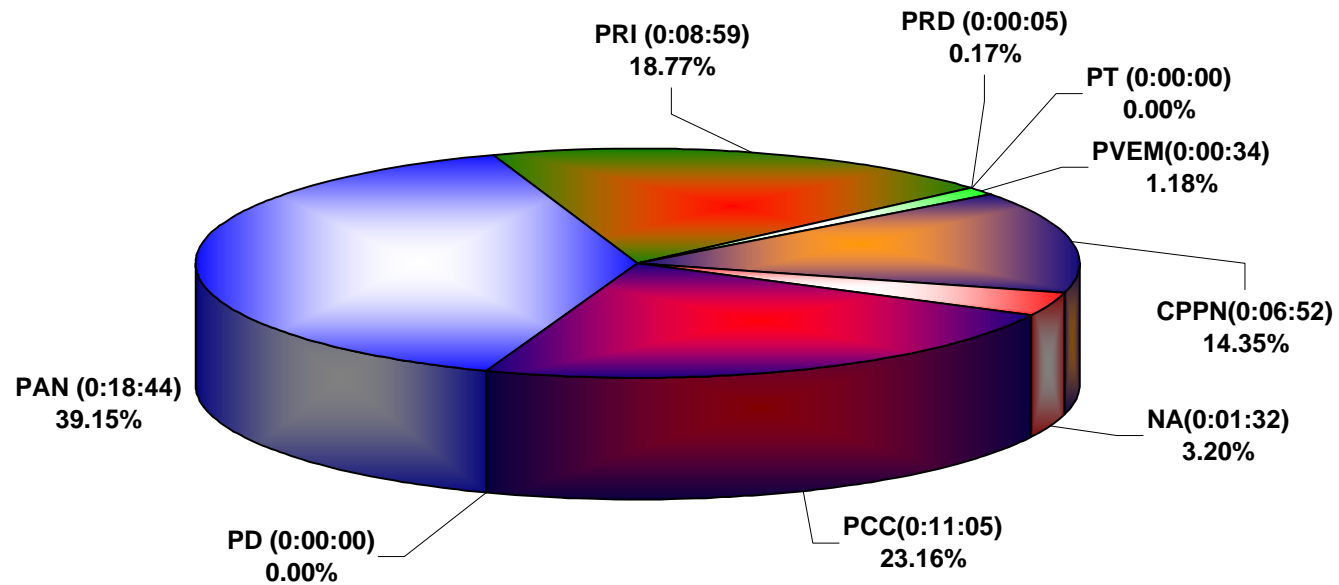

COMISIÓN ESTATAL ELECTORAL DE NUEVO LEÓN  
PORCENTAJE Y ESPACIO TOTAL DEDICADO A CADA PARTIDO POLÍTICO EN PRENSA  
ESCRITA (CM2)  
ACUMULADO DE DICIEMBRE DEL 2009

COMISIÓN ESTATAL ELECTORAL DE NUEVO LEÓN  
PORCENTAJE Y NÚMERO TOTAL DE NOTAS DEDICADAS A CADA PARTIDO POLÍTICO EN  
PRENSA ESCRITA  
ACUMULADO DE DICIEMBRE DEL 2009

COMISIÓN ESTATAL ELECTORAL DE NUEVO LEÓN  
TOTAL DE NOTAS DEDICADAS A CADA PARTIDO POLÍTICO POR GRUPO EDITORIAL  
ACUMULADO DE DICIEMBRE DEL 2009

COMISIÓN ESTATAL ELECTORAL DE NUEVO LEÓN  
PORCENTAJE Y TIEMPO TOTAL DEDICADO A CADA PARTIDO POLÍTICO EN TELEVISIÓN  
(HORAS)  
ACUMULADO DE DICIEMBRE DEL 2009

COMISIÓN ESTATAL ELECTORAL DE NUEVO LEÓN  
PORCENTAJE Y NÚMERO TOTAL DE NOTAS DEDICADAS A CADA PARTIDO POLÍTICO EN  
TELEVISIÓN  
ACUMULADO DE DICIEMBRE DEL 2009

COMISION ESTATAL ELECTORAL DE NUEVO LEON  
TOTAL DE NOTAS DEDICADAS A CADA PARTIDO POLÍTICO POR GRUPO TELEVISIVO  
ACUMULADO DE DICIEMBRE DEL 2009