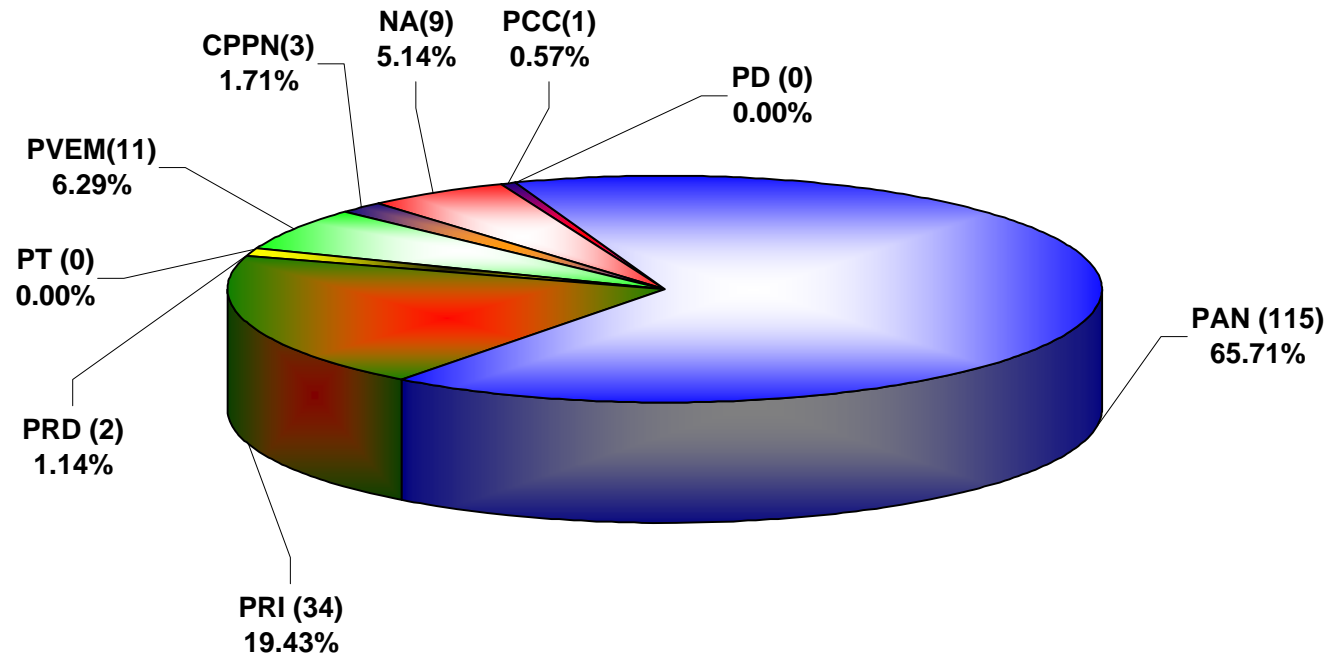

COMISIÓN ESTATAL ELECTORAL DE NUEVO LEÓN  
PORCENTAJE Y ESPACIO TOTAL DEDICADO A CADA PARTIDO POLÍTICO EN PRENSA  
ESCRITA (CM2)  
ACUMULADO DE DICIEMBRE DEL 2009

COMISIÓN ESTATAL ELECTORAL DE NUEVO LEÓN  
PORCENTAJE Y NÚMERO TOTAL DE NOTAS DEDICADAS A CADA PARTIDO POLÍTICO EN  
PRENSA ESCRITA  
ACUMULADO DE DICIEMBRE DEL 2009

COMISIÓN ESTATAL ELECTORAL DE NUEVO LEÓN  
TOTAL DE NOTAS DEDICADAS A CADA PARTIDO POLÍTICO POR GRUPO EDITORIAL  
ACUMULADO DE DICIEMBRE DEL 2009

COMISIÓN ESTATAL ELECTORAL DE NUEVO LEÓN  
PORCENTAJE Y TIEMPO TOTAL DEDICADO A CADA PARTIDO POLÍTICO EN TELEVISIÓN  
(HORAS)  
ACUMULADO DE DICIEMBRE DEL 2009

COMISIÓN ESTATAL ELECTORAL DE NUEVO LEÓN  
PORCENTAJE Y NÚMERO TOTAL DE NOTAS DEDICADAS A CADA PARTIDO POLÍTICO EN  
TELEVISIÓN  
ACUMULADO DE DICIEMBRE DEL 2009

COMISION ESTATAL ELECTORAL DE NUEVO LEON  
TOTAL DE NOTAS DEDICADAS A CADA PARTIDO POLÍTICO POR GRUPO TELEVISIVO  
ACUMULADO DE DICIEMBRE DEL 2009