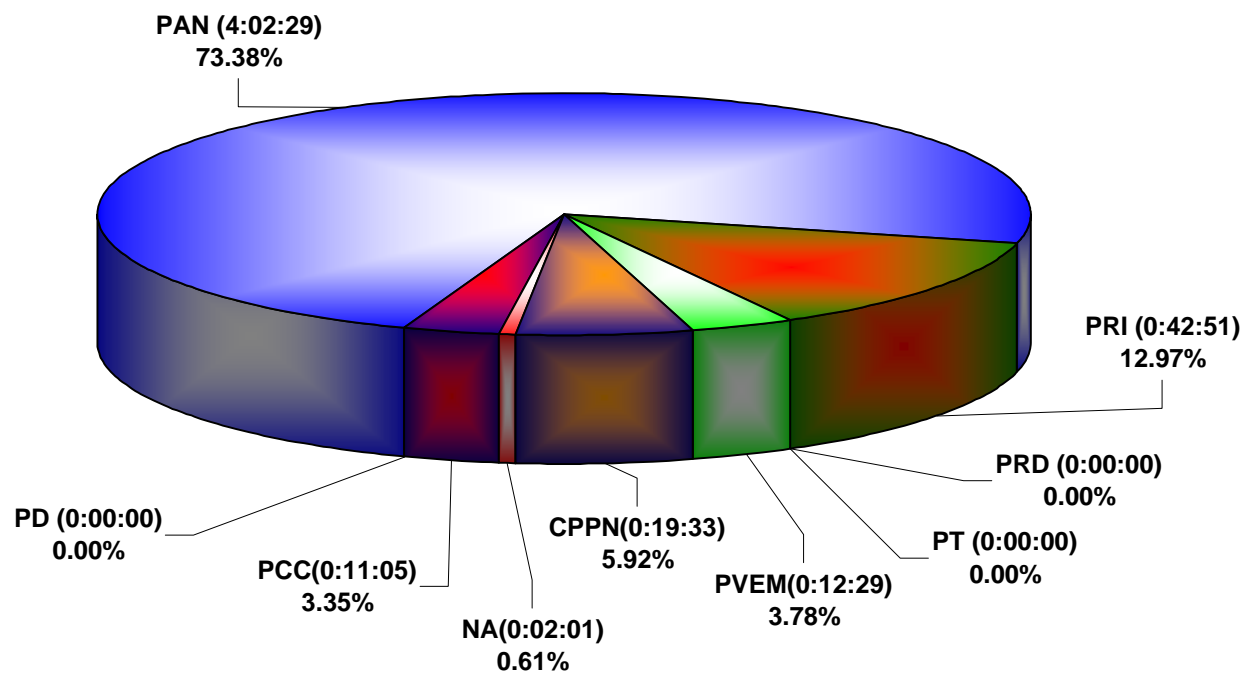

COMISIÓN ESTATAL ELECTORAL DE NUEVO LEÓN
PORCENTAJE Y TIEMPO TOTAL DEDICADO A CADA PARTIDO POLÍTICO EN RADIO (HORAS)
ACUMULADO DE DICIEMBRE DEL 2009