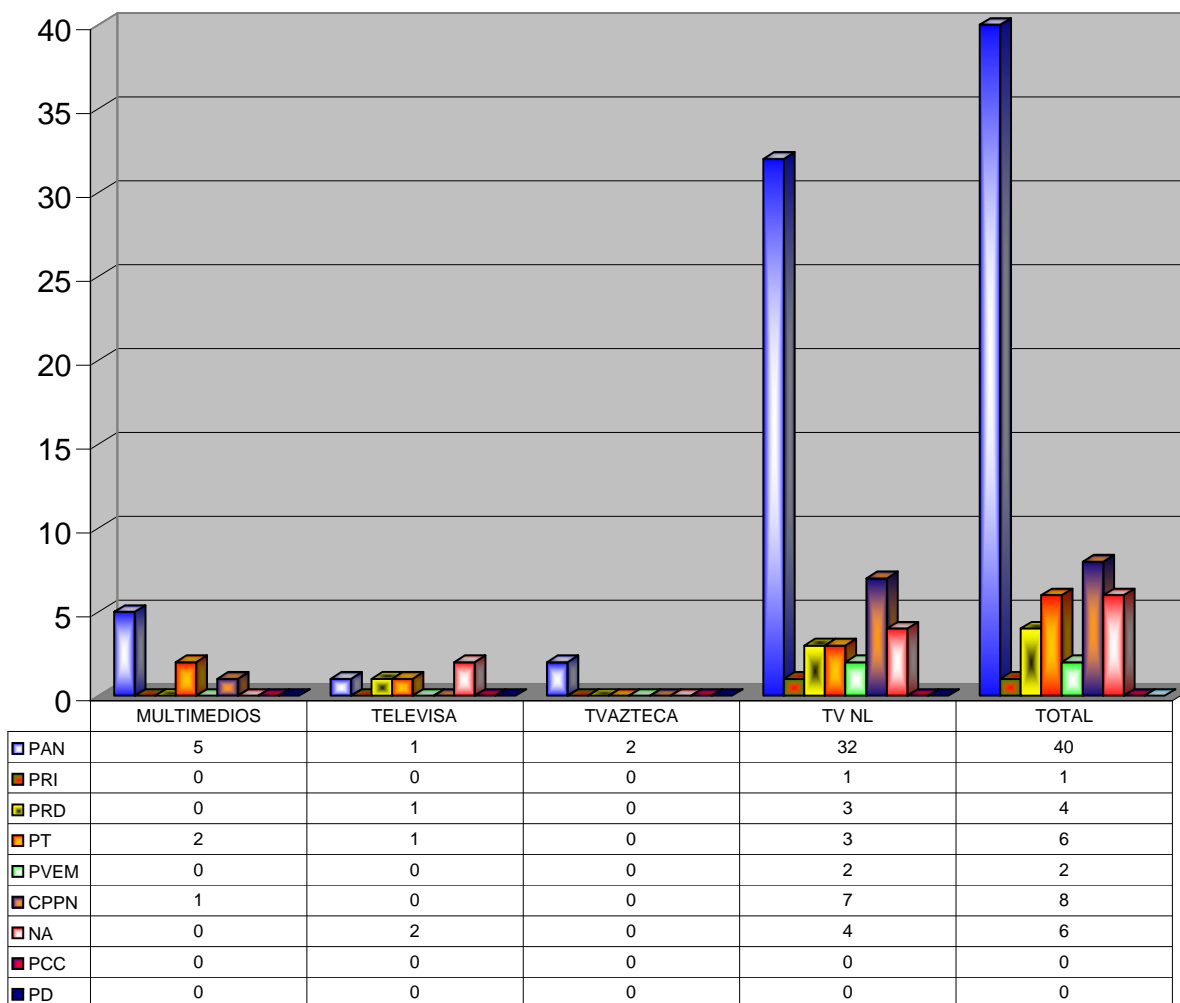

COMISION ESTATAL ELECTORAL DE NUEVO LEON
PORCENTAJE Y ESPACIO TOTAL DEDICADO A CADA PARTIDO POLÍTICO EN PRENSA (CM2)
ACUMULADO DE OCTUBRE DEL 2009

COMISIÓN ESTATAL ELECTORAL DE NUEVO LEÓN
PORCENTAJE Y NÚMERO TOTAL DE NOTAS DEDICADAS A CADA PARTIDO POLÍTICO EN
PRENSA
ACUMULADO DE OCTUBRE DEL 2009

COMISIÓN ESTATAL ELECTORAL DE NUEVO LEÓN
TOTAL DE NOTAS DEDICADAS A CADA PARTIDO POLÍTICO POR GRUPO EDITORIAL
ACUMULADO DE OCTUBRE DEL 2009

COMISIÓN ESTATAL ELECTORAL DE NUEVO LEÓN
PORCENTAJE Y TIEMPO TOTAL DEDICADO A CADA PARTIDO POLÍTICO EN TELEVISIÓN
(HORAS)
ACUMULADO DE OCTUBRE DEL 2009

COMISIÓN ESTATAL ELECTORAL DE NUEVO LEÓN
PORCENTAJE Y NÚMERO TOTAL DE NOTAS DEDICADAS A CADA PARTIDO POLÍTICO EN
TELEVISIÓN
ACUMULADO DE OCTUBRE DEL 2009

COMISIÓN ESTATAL ELECTORAL DE NUEVO LEÓN
TOTAL DE NOTAS DEDICADAS A CADA PARTIDO POLÍTICO POR GRUPO TELEVISIVO
ACUMULADO DE OCTUBRE DEL 2009

COMISIÓN ESTATAL ELECTORAL DE NUEVO LEÓN
PORCENTAJE Y TIEMPO TOTAL DEDICADO A CADA PARTIDO POLÍTICO EN RADIO (HORAS)
ACUMULADO DE OCTUBRE DEL 2009

COMISIÓN ESTATAL ELECTORAL DE NUEVO LEÓN
PORCENTAJE Y NÚMERO TOTAL DE NOTAS DEDICADAS A CADA PARTIDO POLÍTICO EN
RADIO
ACUMULADO DE OCTUBRE DEL 2009