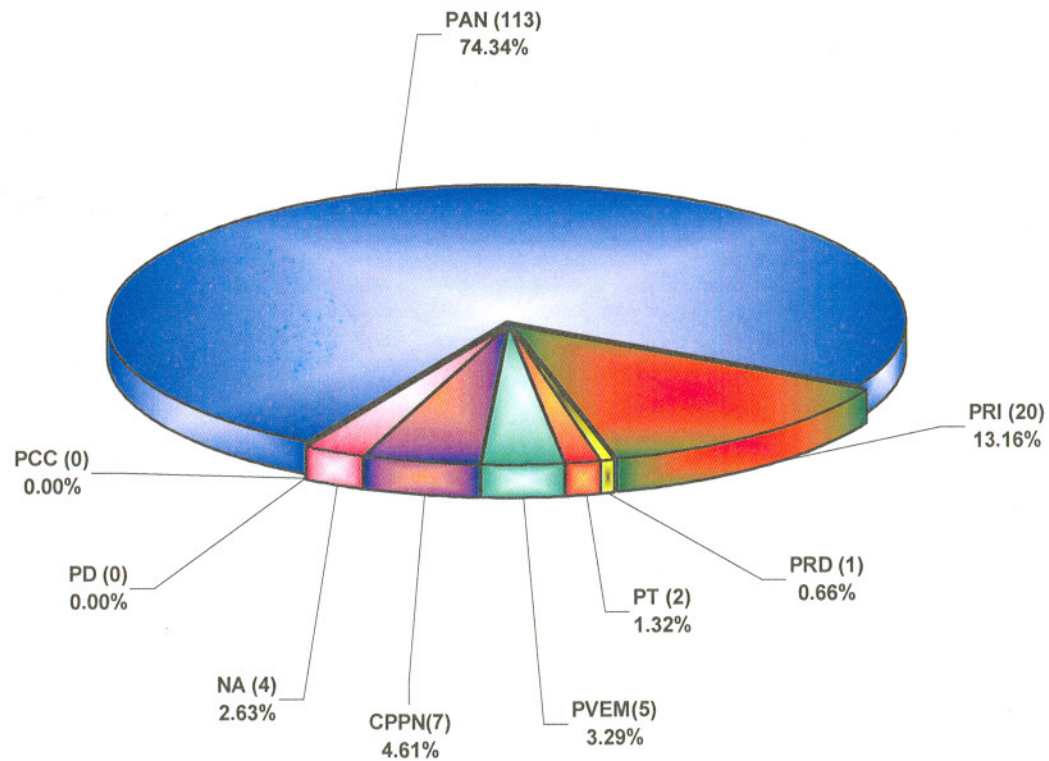

COMISION ESTATAL ELECTORAL DE NUEVO LEON
PORCENTAJE Y ESPACIO TOTAL DEDICADO A CADA PARTIDO POLÍTICO EN PRENSA (CM2)
ACUMULADO DE OCTUBRE DEL 2009

COMISIÓN ESTATAL ELECTORAL DE NUEVO LEÓN
PORCENTAJE Y NÚMERO TOTAL DE NOTAS DEDICADAS A CADA PARTIDO POLÍTICO EN
PRENSA
ACUMULADO DE OCTUBRE DEL 2009

COMISIÓN ESTATAL ELECTORAL DE NUEVO LEÓN
TOTAL DE NOTAS DEDICADAS A CADA PARTIDO POLÍTICO POR GRUPO EDITORIAL
ACUMULADO DE OCTUBRE DEL 2009

COMISIÓN ESTATAL ELECTORAL DE NUEVO LEÓN
PORCENTAJE Y TIEMPO TOTAL DEDICADO A CADA PARTIDO POLÍTICO EN TELEVISIÓN
(HORAS)
ACUMULADO DE OCTUBRE DEL 2009