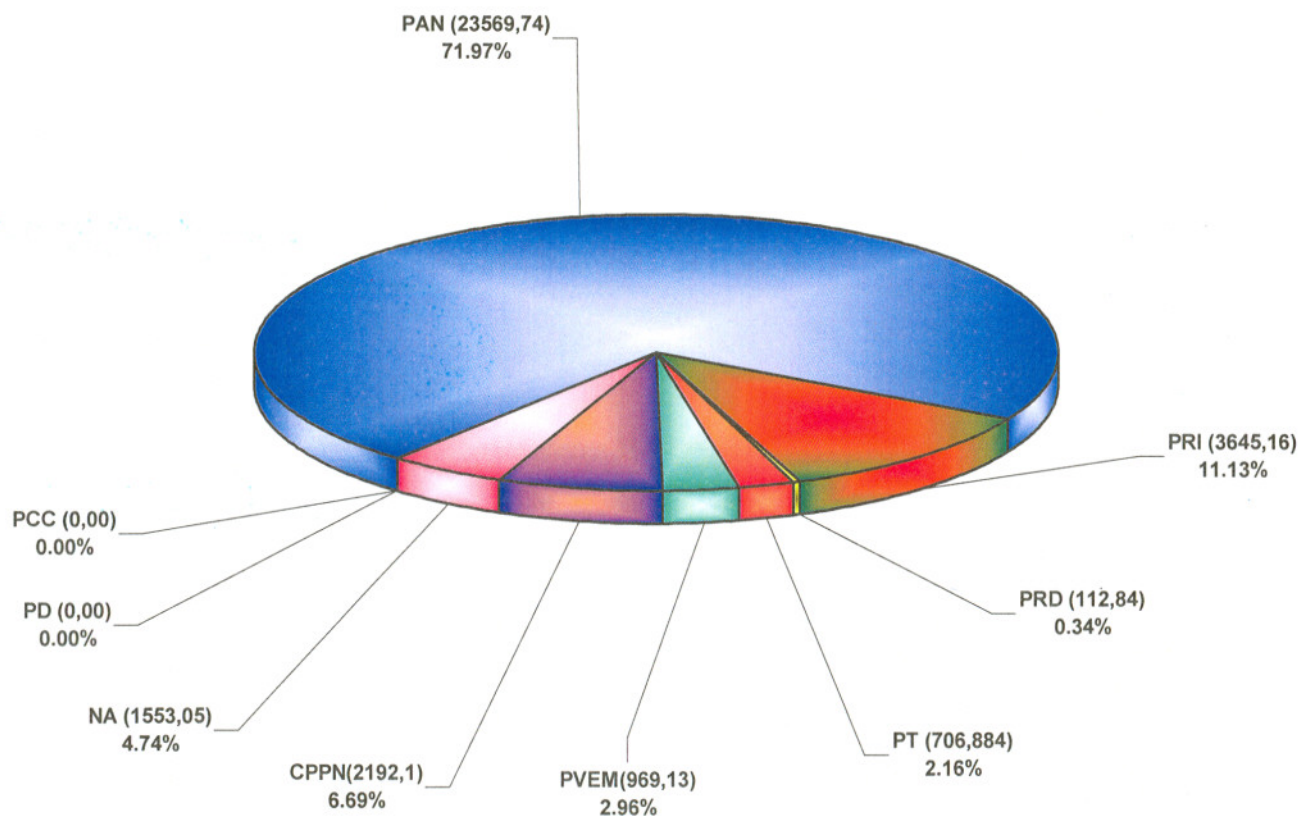

COMISION ESTATAL ELECTORAL DE NUEVO LEON
PORCENTAJE Y ESPACIO TOTAL DEDICADO A CADA PARTIDO POLÍTICO EN PRENSA (CM2)
ACUMULADO DE OCTUBRE DEL 2009

COMISIÓN ESTATAL ELECTORAL DE NUEVO LEÓN
PORCENTAJE Y NÚMERO TOTAL DE NOTAS DEDICADAS A CADA PARTIDO POLÍTICO EN
PRENSA
ACUMULADO DE OCTUBRE DEL 2009

COMISIÓN ESTATAL ELECTORAL DE NUEVO LEÓN
TOTAL DE NOTAS DEDICADAS A CADA PARTIDO POLÍTICO POR GRUPO EDITORIAL
ACUMULADO DE OCTUBRE DEL 2009

COMISIÓN ESTATAL ELECTORAL DE NUEVO LEÓN
PORCENTAJE Y TIEMPO TOTAL DEDICADO A CADA PARTIDO POLÍTICO EN TELEVISIÓN
(HORAS)
ACUMULADO DE OCTUBRE DEL 2009

COMISIÓN ESTATAL ELECTORAL DE NUEVO LEÓN
PORCENTAJE Y NÚMERO TOTAL DE NOTAS DEDICADAS A CADA PARTIDO POLÍTICO EN
TELEVISIÓN
ACUMULADO DE OCTUBRE DEL 2009

COMISIÓN ESTATAL ELECTORAL DE NUEVO LEÓN
TOTAL DE NOTAS DEDICADAS A CADA PARTIDO POLÍTICO POR GRUPO TELEVISIVO
ACUMULADO DE OCTUBRE DEL 2009