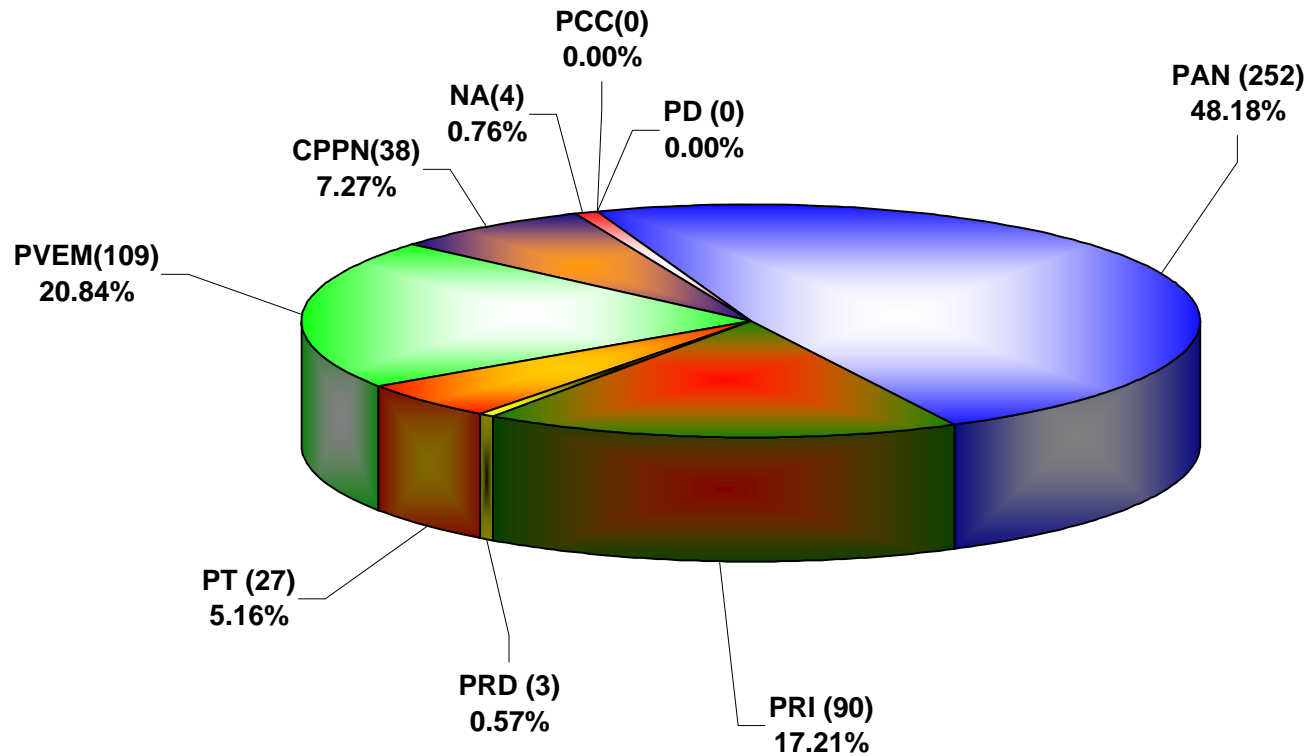

COMISIÓN ESTATAL ELECTORAL DE NUEVO LEÓN
PORCENTAJE Y NÚMERO TOTAL DE NOTAS DEDICADAS A CADA PARTIDO POLÍTICO EN
TELEVISIÓN
ACUMULADO DE OCTUBRE DEL 2009

COMISIÓN ESTATAL ELECTORAL DE NUEVO LEÓN
TOTAL DE NOTAS DEDICADAS A CADA PARTIDO POLÍTICO POR GRUPO TELEVISIVO
ACUMULADO DE OCTUBRE DEL 2009

COMISIÓN ESTATAL ELECTORAL DE NUEVO LEÓN
PORCENTAJE Y TIEMPO TOTAL DEDICADO A CADA PARTIDO POLÍTICO EN RADIO (HORAS)
ACUMULADO DE OCTUBRE DEL 2009

COMISIÓN ESTATAL ELECTORAL DE NUEVO LEÓN
PORCENTAJE Y NÚMERO TOTAL DE NOTAS DEDICADAS A CADA PARTIDO POLÍTICO EN
RADIO
ACUMULADO DE OCTUBRE DEL 2009