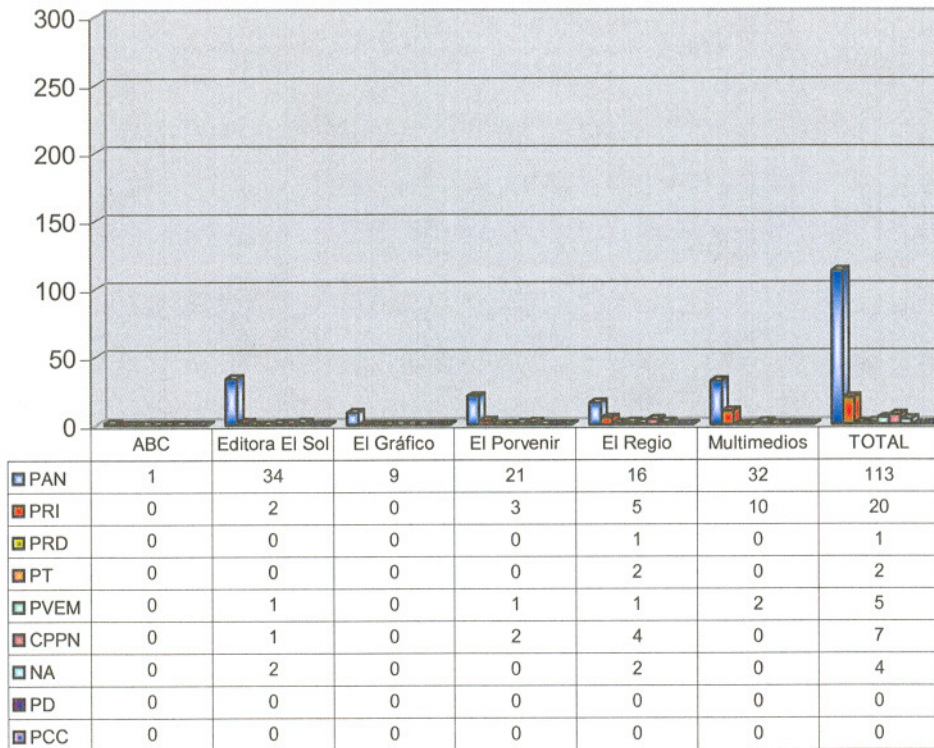

COMISION ESTATAL ELECTORAL DE NUEVO LEON
PORCENTAJE Y ESPACIO TOTAL DEDICADO A CADA PARTIDO POLÍTICO EN PRENSA (CM2)
ACUMULADO DE OCTUBRE DEL 2009

COMISIÓN ESTATAL ELECTORAL DE NUEVO LEÓN
PORCENTAJE Y NÚMERO TOTAL DE NOTAS DEDICADAS A CADA PARTIDO POLÍTICO EN
PRENSA
ACUMULADO DE OCTUBRE DEL 2009

COMISIÓN ESTATAL ELECTORAL DE NUEVO LEÓN
TOTAL DE NOTAS DEDICADAS A CADA PARTIDO POLÍTICO POR GRUPO EDITORIAL
ACUMULADO DE OCTUBRE DEL 2009

COMISIÓN ESTATAL ELECTORAL DE NUEVO LEÓN
PORCENTAJE Y TIEMPO TOTAL DEDICADO A CADA PARTIDO POLÍTICO EN TELEVISIÓN
(HORAS)
ACUMULADO DE OCTUBRE DEL 2009

COMISIÓN ESTATAL ELECTORAL DE NUEVO LEÓN
PORCENTAJE Y NÚMERO TOTAL DE NOTAS DEDICADAS A CADA PARTIDO POLÍTICO EN
TELEVISIÓN
ACUMULADO DE OCTUBRE DEL 2009

COMISIÓN ESTATAL ELECTORAL DE NUEVO LEÓN
TOTAL DE NOTAS DEDICADAS A CADA PARTIDO POLÍTICO POR GRUPO TELEVISIVO
ACUMULADO DE OCTUBRE DEL 2009

COMISIÓN ESTATAL ELECTORAL DE NUEVO LEÓN
PORCENTAJE Y TIEMPO TOTAL DEDICADO A CADA PARTIDO POLÍTICO EN RADIO (HORAS)
ACUMULADO DE OCTUBRE DEL 2009

COMISIÓN ESTATAL ELECTORAL DE NUEVO LEÓN
PORCENTAJE Y NÚMERO TOTAL DE NOTAS DEDICADAS A CADA PARTIDO POLÍTICO EN
RADIO
ACUMULADO DE OCTUBRE DEL 2009