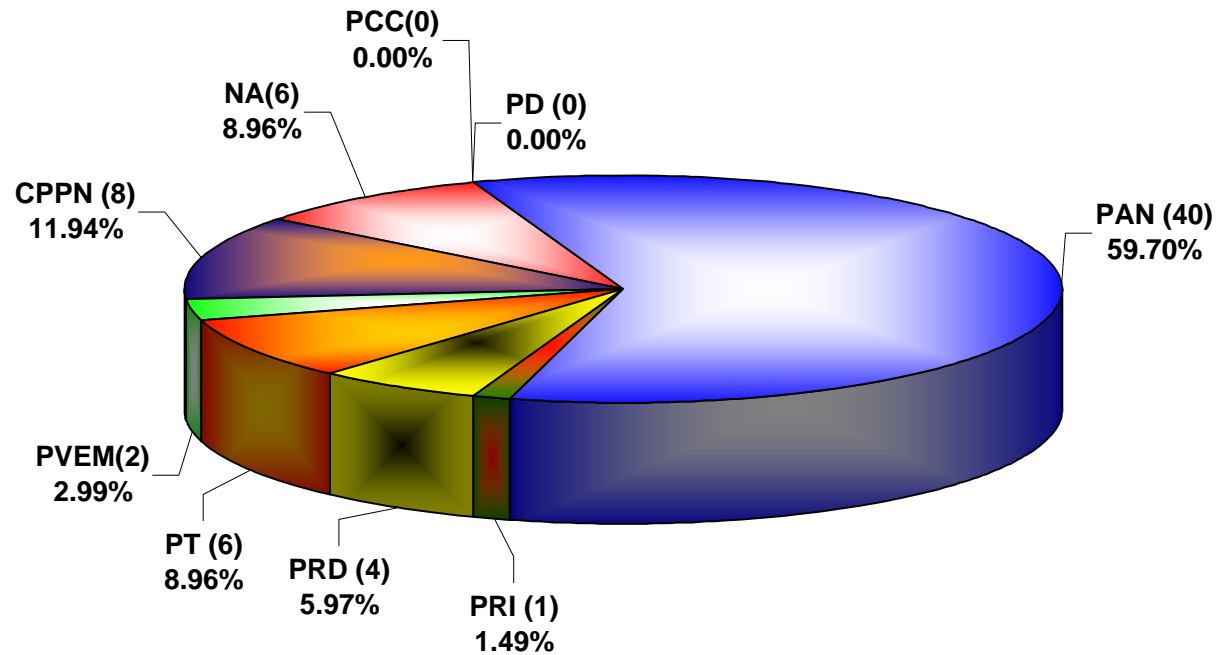

COMISIÓN ESTATAL ELECTORAL DE NUEVO LEÓN
PORCENTAJE Y NÚMERO TOTAL DE NOTAS DEDICADAS A CADA PARTIDO POLÍTICO EN
TELEVISIÓN
ACUMULADO DE OCTUBRE DEL 2009