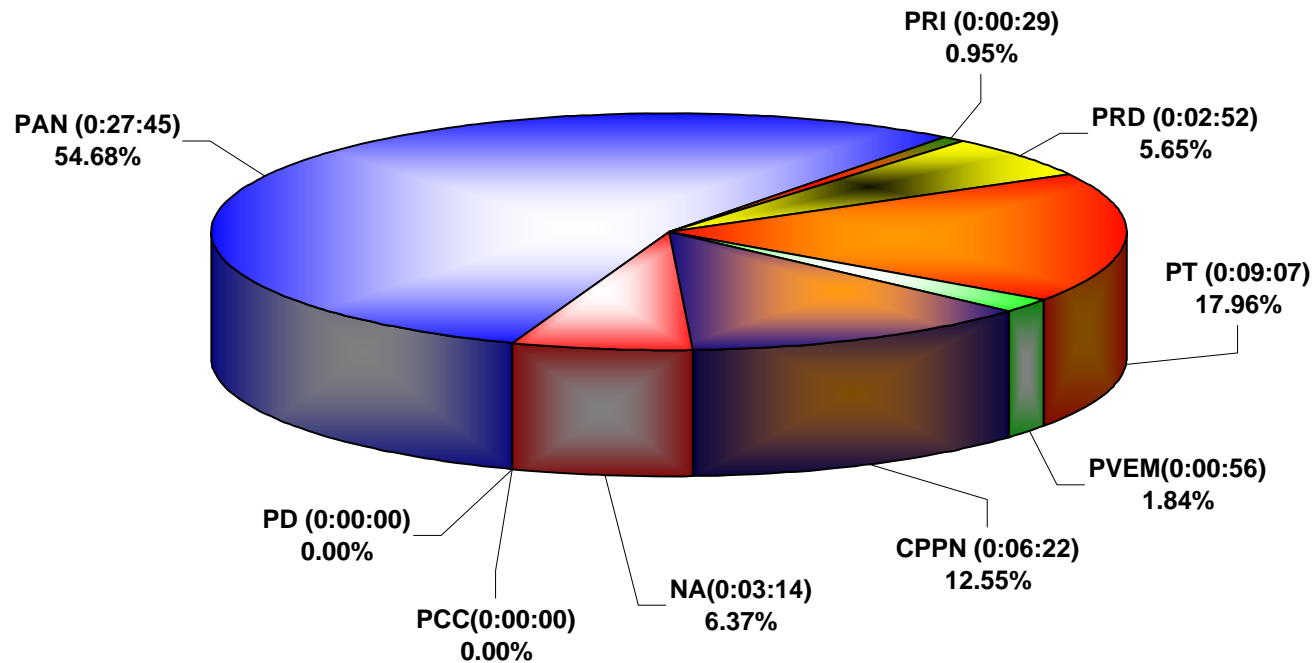

COMISION ESTATAL ELECTORAL DE NUEVO LEON
PORCENTAJE Y ESPACIO TOTAL DEDICADO A CADA PARTIDO POLÍTICO EN PRENSA (CM2)
ACUMULADO DE OCTUBRE DEL 2009

COMISIÓN ESTATAL ELECTORAL DE NUEVO LEÓN
PORCENTAJE Y NÚMERO TOTAL DE NOTAS DEDICADAS A CADA PARTIDO POLÍTICO EN
PRENSA
ACUMULADO DE OCTUBRE DEL 2009

COMISIÓN ESTATAL ELECTORAL DE NUEVO LEÓN
TOTAL DE NOTAS DEDICADAS A CADA PARTIDO POLÍTICO POR GRUPO EDITORIAL
ACUMULADO DE OCTUBRE DEL 2009

COMISIÓN ESTATAL ELECTORAL DE NUEVO LEÓN
PORCENTAJE Y TIEMPO TOTAL DEDICADO A CADA PARTIDO POLÍTICO EN TELEVISIÓN
(HORAS)
ACUMULADO DE OCTUBRE DEL 2009

COMISIÓN ESTATAL ELECTORAL DE NUEVO LEÓN
PORCENTAJE Y NÚMERO TOTAL DE NOTAS DEDICADAS A CADA PARTIDO POLÍTICO EN
TELEVISIÓN
ACUMULADO DE OCTUBRE DEL 2009

COMISIÓN ESTATAL ELECTORAL DE NUEVO LEÓN
TOTAL DE NOTAS DEDICADAS A CADA PARTIDO POLÍTICO POR GRUPO TELEVISIVO
ACUMULADO DE OCTUBRE DEL 2009