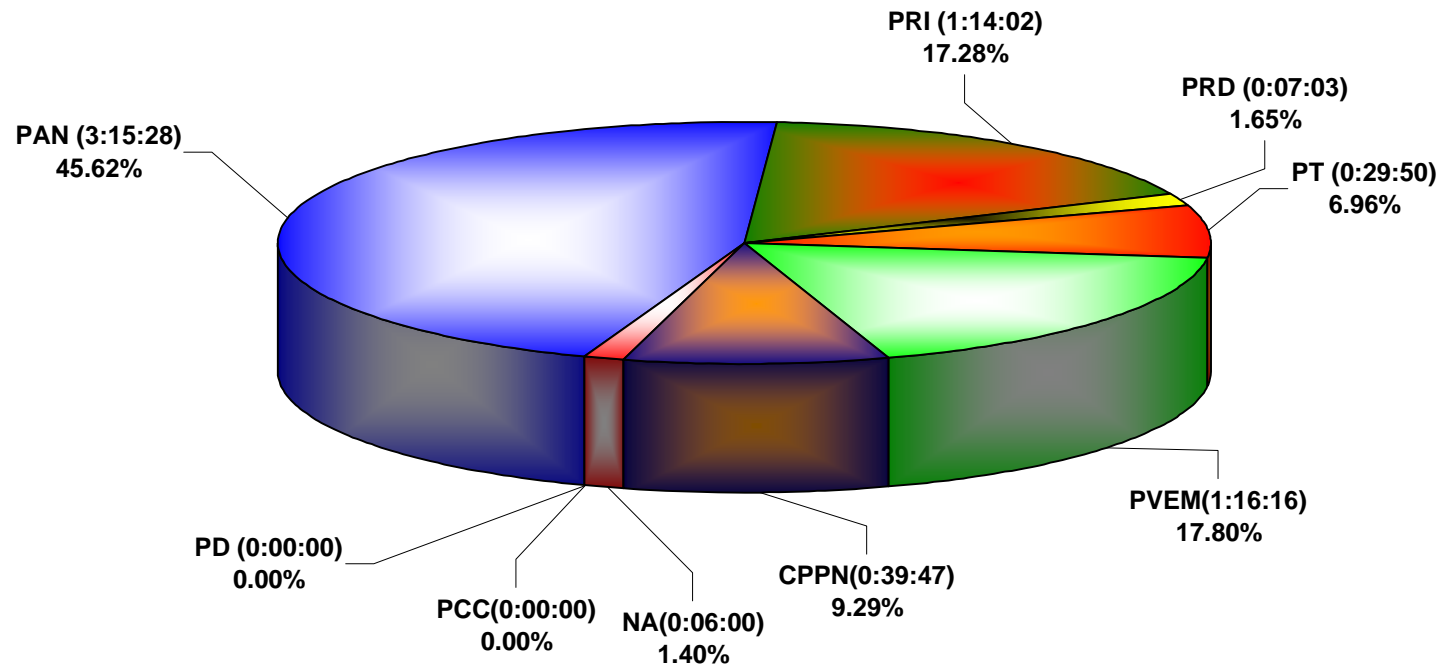

COMISIÓN ESTATAL ELECTORAL DE NUEVO LEÓN
PORCENTAJE Y TIEMPO TOTAL DEDICADO A CADA PARTIDO POLÍTICO EN RADIO (HORAS)
ACUMULADO DE OCTUBRE DEL 2009