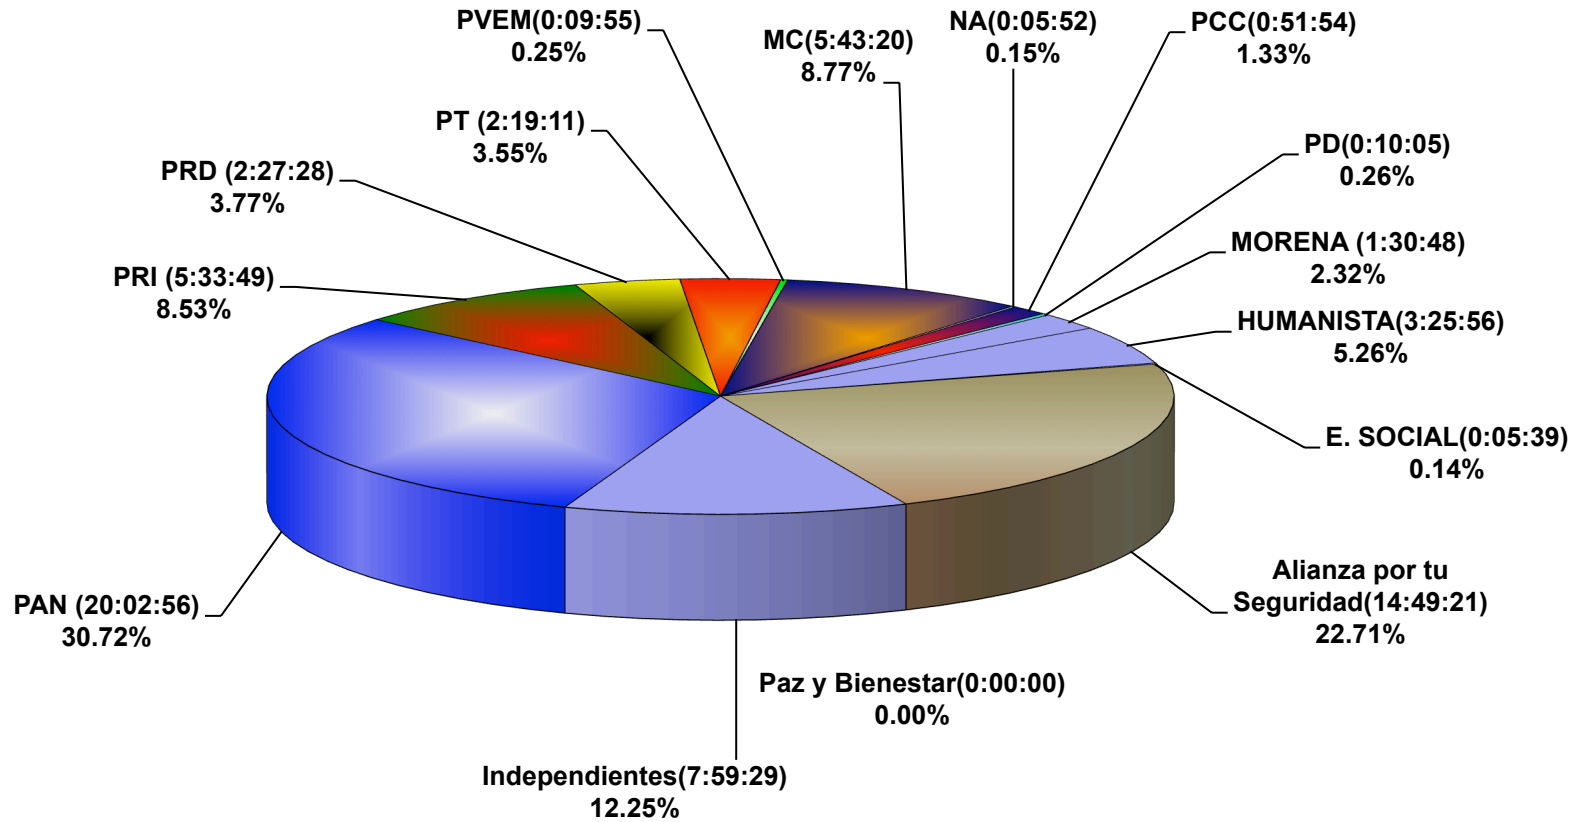

COMISIÓN ESTATAL ELECTORAL DE NUEVO LEÓN
PORCENTAJE Y TIEMPO TOTAL DEDICADO A CADA PARTIDO POLÍTICO EN RADIO (HORAS)
ACUMULADO DE MAYO DEL 2015

**COMISIÓN ESTATAL ELECTORAL DE NUEVO LEÓN
PORCENTAJE Y NÚMERO TOTAL DE NOTAS DEDICADAS A CADA PARTIDO POLÍTICO EN RADIO
ACUMULADO DE MAYO DEL 2015**

COMISIÓN ESTATAL ELECTORAL DE NUEVO LEÓN
TOTAL DE NOTAS DEDICADAS A CADA PARTIDO POLÍTICO POR GRUPO RADIOFÓNICO
ACUMULADO DE MAYO DEL 2015