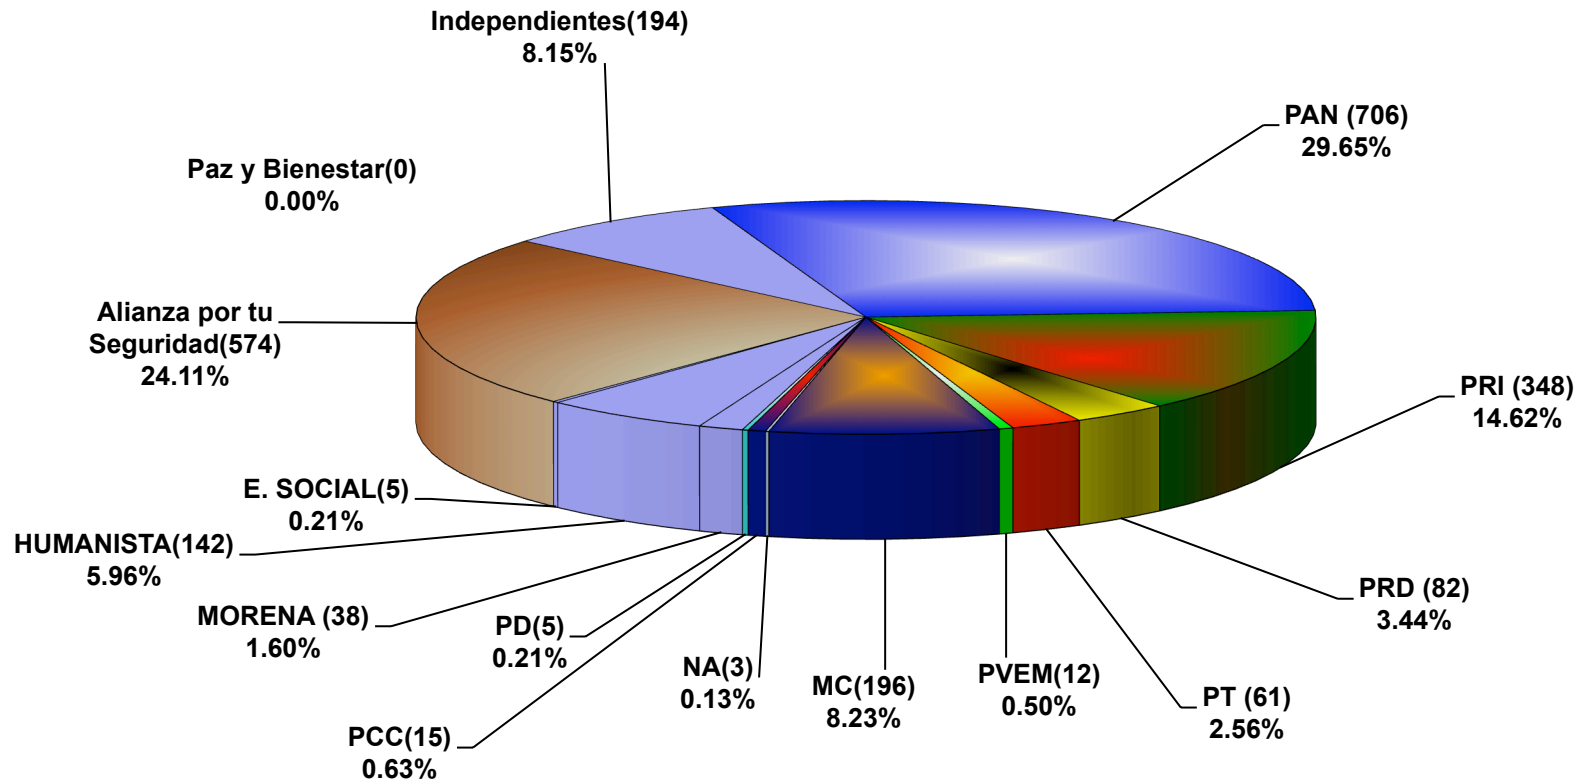

COMISIÓN ESTATAL ELECTORAL DE NUEVO LEÓN
PORCENTAJE Y TIEMPO TOTAL DEDICADO A CADA PARTIDO POLÍTICO EN RADIO (HORAS)
ACUMULADO DE MAYO DEL 2015

**COMISIÓN ESTATAL ELECTORAL DE NUEVO LEÓN
PORCENTAJE Y NÚMERO TOTAL DE NOTAS DEDICADAS A CADA PARTIDO POLÍTICO EN RADIO
ACUMULADO DE MAYO DEL 2015**

COMISIÓN ESTATAL ELECTORAL DE NUEVO LEÓN
TOTAL DE NOTAS DEDICADAS A CADA PARTIDO POLÍTICO POR GRUPO RADIOFÓNICO
ACUMULADO DE MAYO DEL 2015