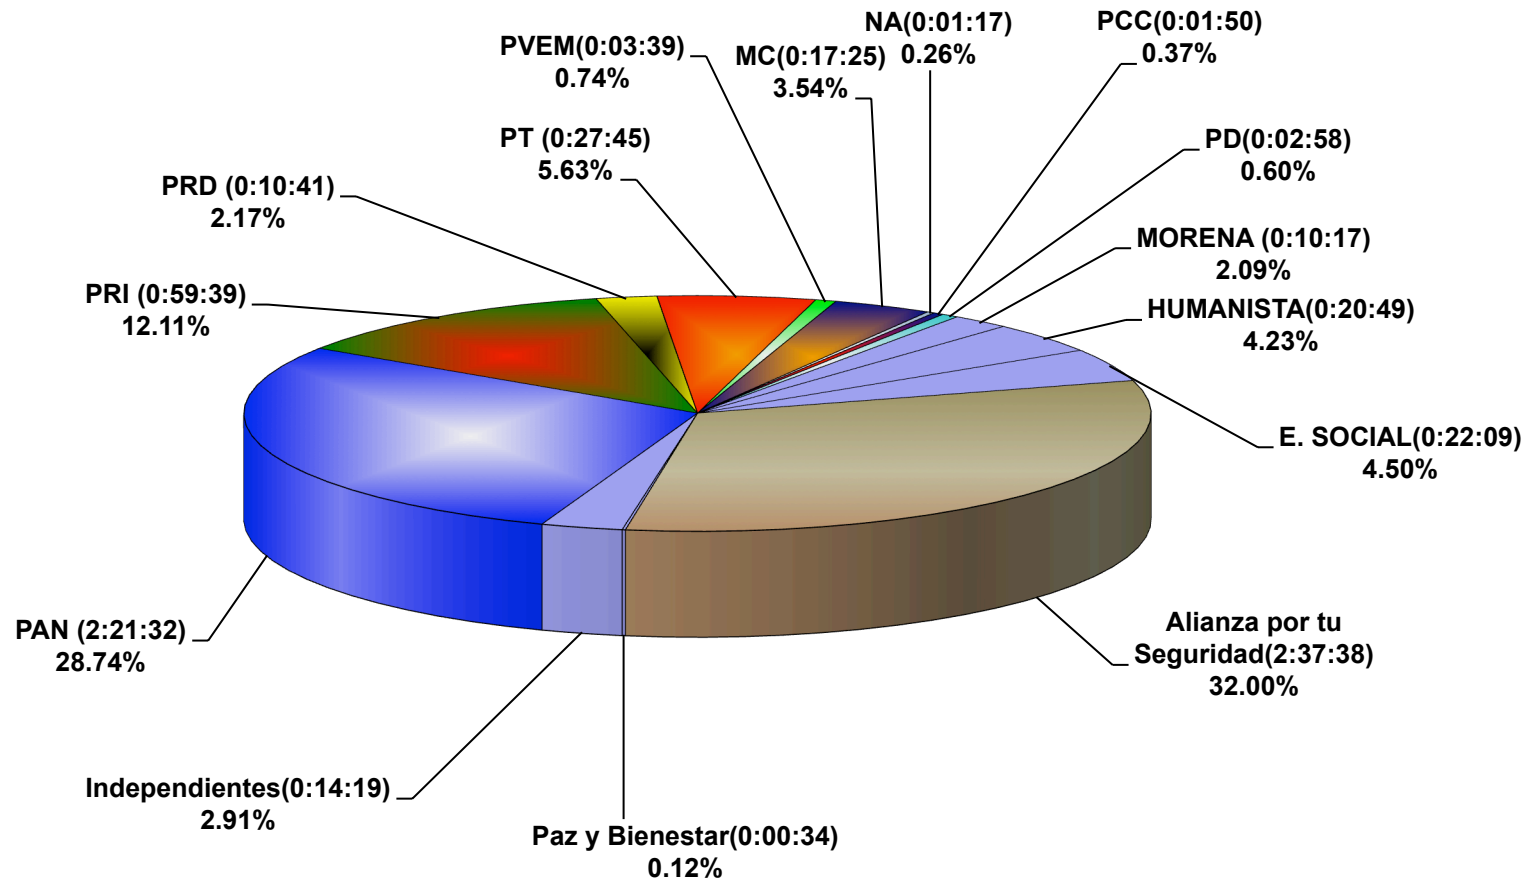

COMISIÓN ESTATAL ELECTORAL DE NUEVO LEÓN
PORCENTAJE Y TIEMPO TOTAL DEDICADO A CADA PARTIDO POLÍTICO EN RADIO (HORAS)
ACUMULADO DE JUNIO DEL 2015

**COMISIÓN ESTATAL ELECTORAL DE NUEVO LEÓN
PORCENTAJE Y NÚMERO TOTAL DE NOTAS DEDICADAS A CADA PARTIDO POLÍTICO EN RADIO
ACUMULADO DE JUNIO DEL 2015**

COMISIÓN ESTATAL ELECTORAL DE NUEVO LEÓN
TOTAL DE NOTAS DEDICADAS A CADA PARTIDO POLÍTICO POR GRUPO RADIOFÓNICO
ACUMULADO DE JUNIO DEL 2015