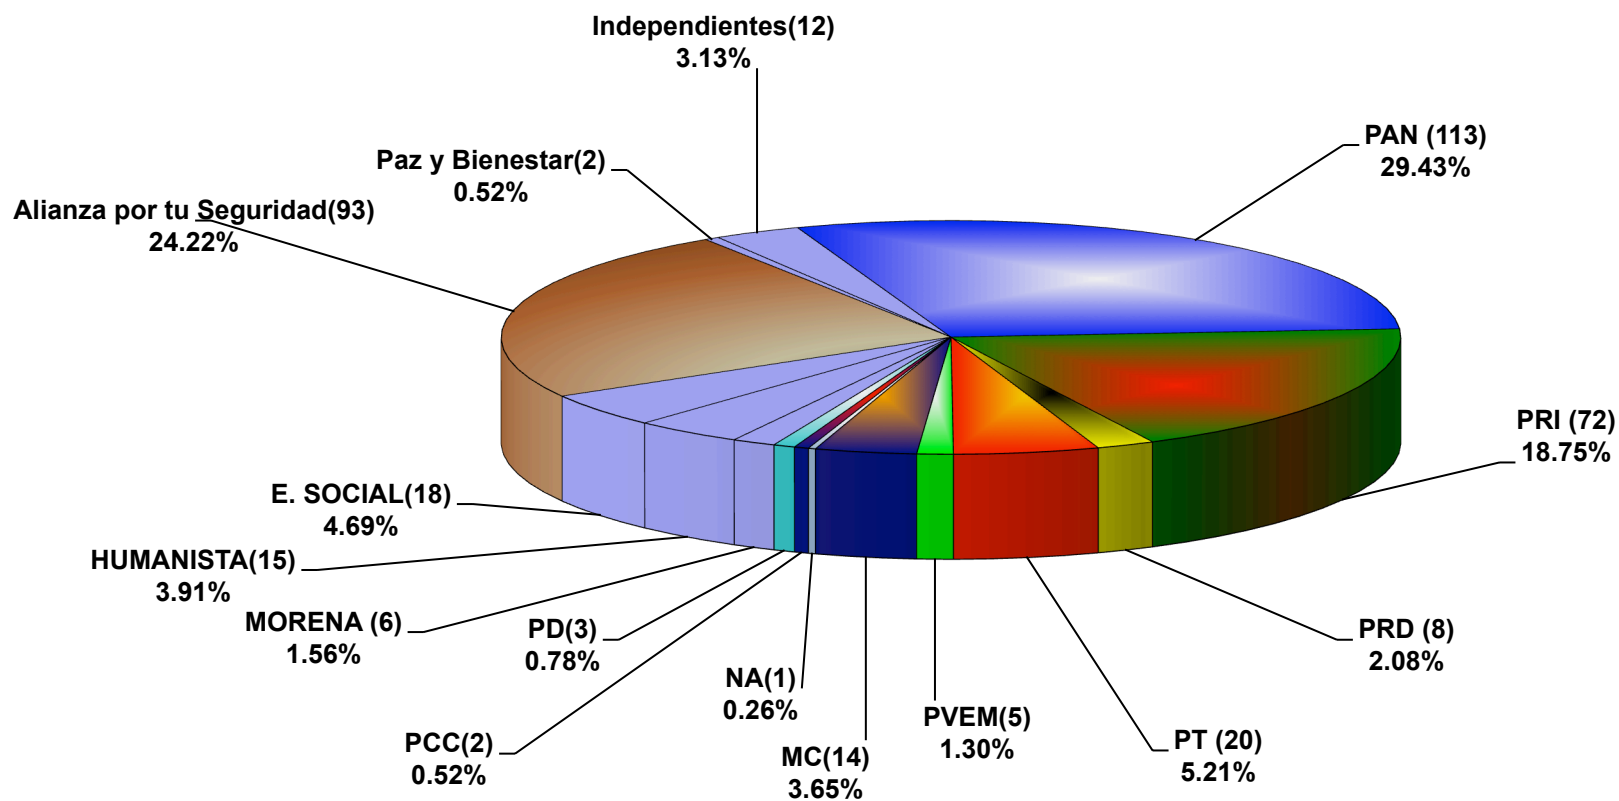

COMISIÓN ESTATAL ELECTORAL DE NUEVO LEÓN
PORCENTAJE Y TIEMPO TOTAL DEDICADO A CADA PARTIDO POLÍTICO EN RADIO (HORAS)
ACUMULADO DE JUNIO DEL 2015

**COMISIÓN ESTATAL ELECTORAL DE NUEVO LEÓN
PORCENTAJE Y NÚMERO TOTAL DE NOTAS DEDICADAS A CADA PARTIDO POLÍTICO EN RADIO
ACUMULADO DE JUNIO DEL 2015**

COMISIÓN ESTATAL ELECTORAL DE NUEVO LEÓN
TOTAL DE NOTAS DEDICADAS A CADA PARTIDO POLÍTICO POR GRUPO RADIOFÓNICO
ACUMULADO DE JUNIO DEL 2015