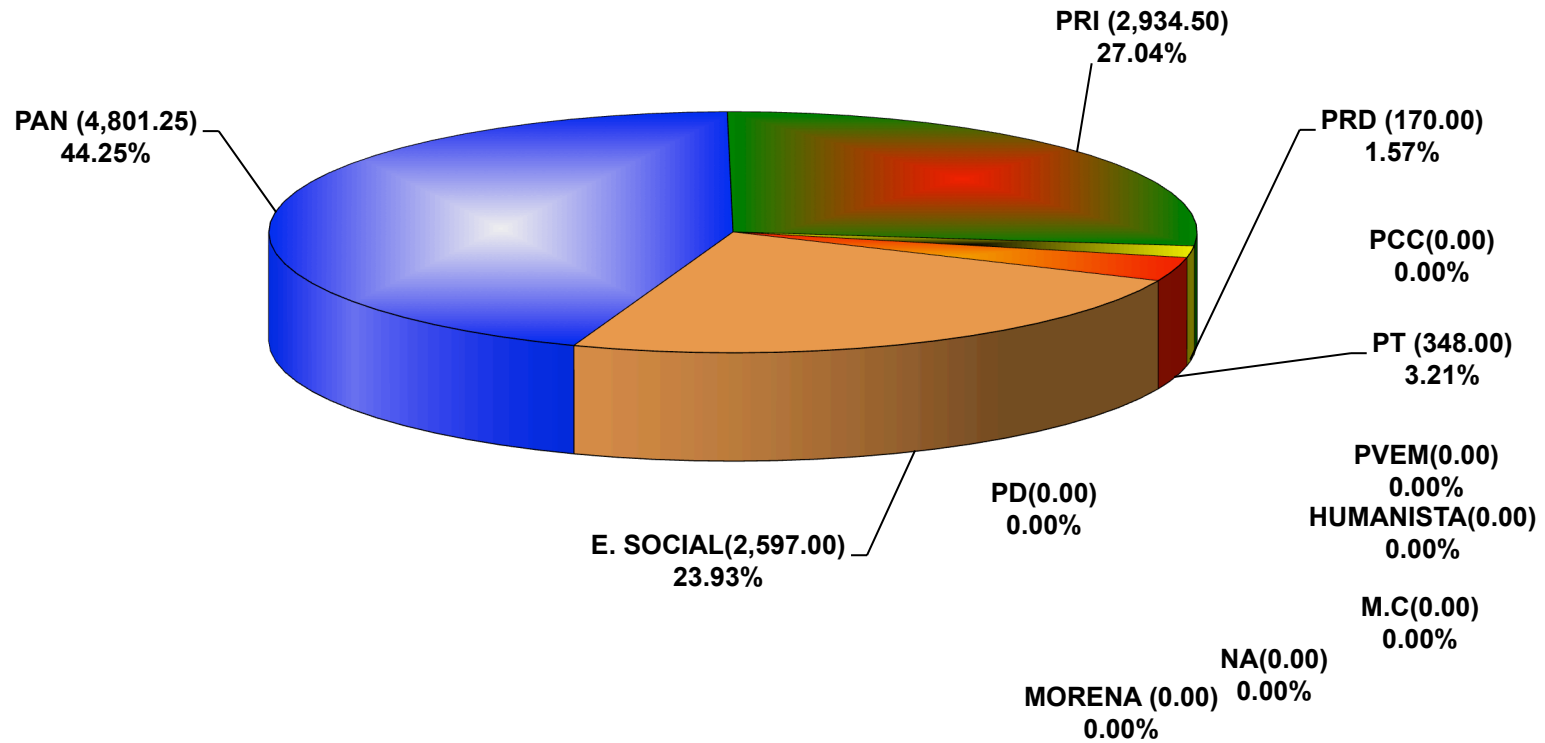

**COMISIÓN ESTATAL ELECTORAL DE NUEVO LEÓN
PORCENTAJE Y ESPACIO TOTAL DEDICADO A CADA PARTIDO POLÍTICO EN PRENSA (CM2)
ACUMULADO DE PRENSA OCTUBRE DE 2015**

**COMISIÓN ESTATAL ELECTORAL DE NUEVO LEÓN
PORCENTAJE Y NÚMERO TOTAL DE NOTAS DEDICADAS A CADA PARTIDO POLÍTICO EN
PRENSA**

ACUMULADO DE PRENSA OCTUBRE DE 2015

**COMISIÓN ESTATAL ELECTORAL DE NUEVO LEÓN
TOTAL DE NOTAS DEDICADAS A CADA PARTIDO POLÍTICO POR GRUPO EDITORIAL
ACUMULADO DE PRENSA OCTUBRE 2015**