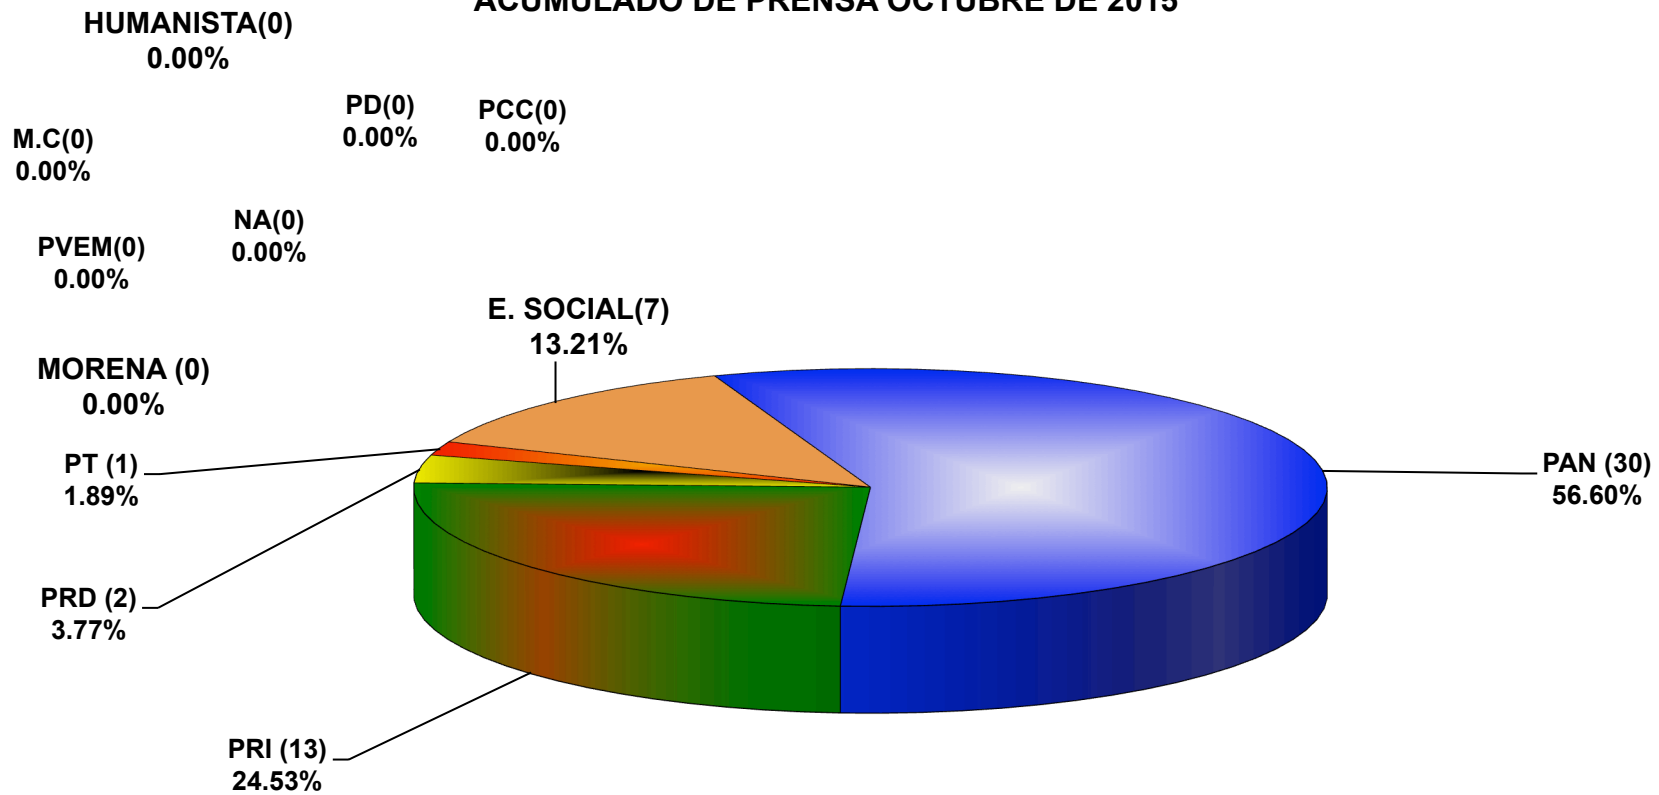

**COMISIÓN ESTATAL ELECTORAL DE NUEVO LEÓN
PORCENTAJE Y ESPACIO TOTAL DEDICADO A CADA PARTIDO POLÍTICO EN PRENSA (CM2)
ACUMULADO DE PRENSA OCTUBRE DE 2015**

**COMISIÓN ESTATAL ELECTORAL DE NUEVO LEÓN
PORCENTAJE Y NÚMERO TOTAL DE NOTAS DEDICADAS A CADA PARTIDO POLÍTICO EN
PRENSA**

ACUMULADO DE PRENSA OCTUBRE DE 2015

**COMISIÓN ESTATAL ELECTORAL DE NUEVO LEÓN
TOTAL DE NOTAS DEDICADAS A CADA PARTIDO POLÍTICO POR GRUPO EDITORIAL
ACUMULADO DE PRENSA OCTUBRE 2015**