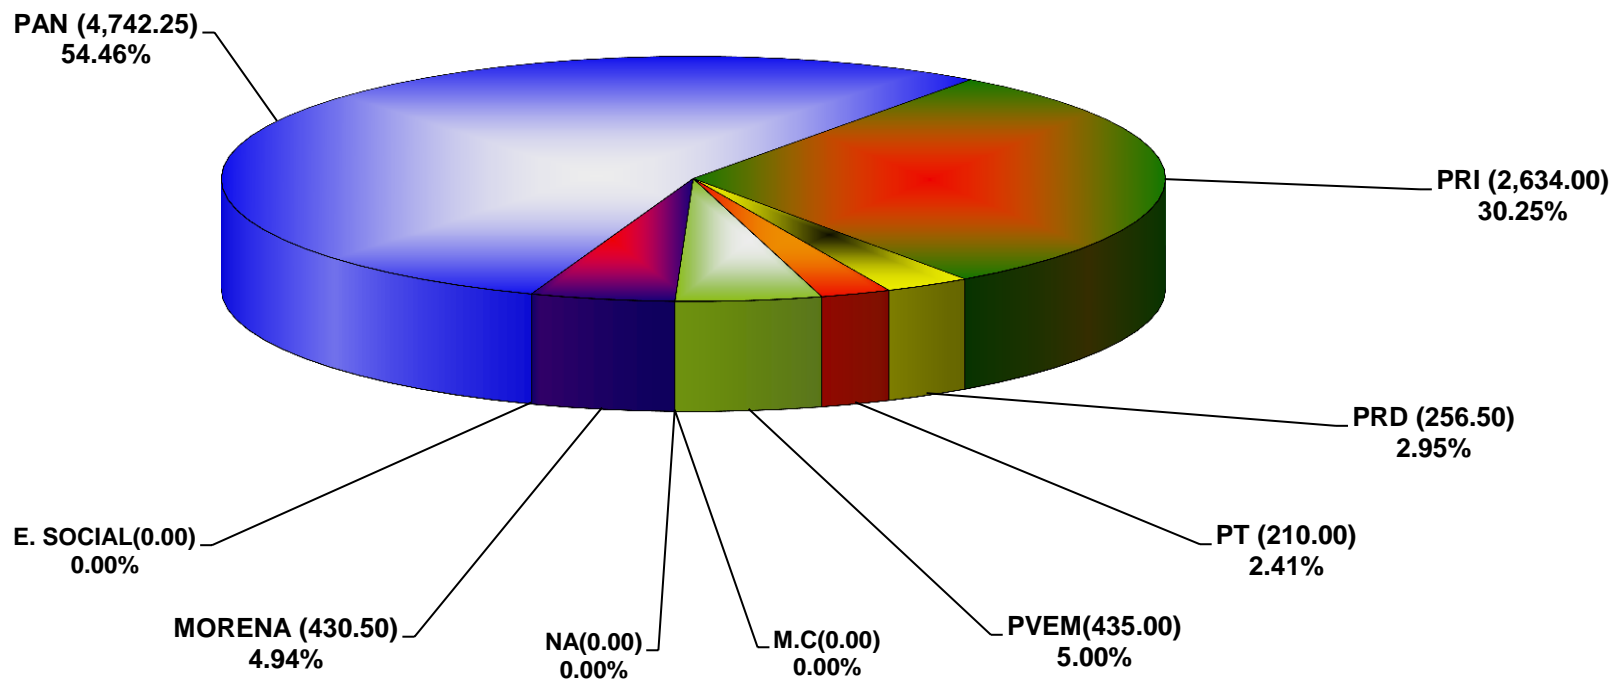

COMISIÓN ESTATAL ELECTORAL NUEVO LEÓN
PORCENTAJE Y ESPACIO TOTAL DEDICADO A CADA PARTIDO POLÍTICO EN PRENSA (CM2)
ACUMULADO DE PRENSA DICIEMBRE DE 2015

COMISIÓN ESTATAL ELECTORAL NUEVO LEÓN
PORCENTAJE Y NÚMERO TOTAL DE NOTAS DEDICADAS A CADA PARTIDO POLÍTICO EN PRENSA
ACUMULADO DE PRENSA DICIEMBRE DE 2015

COMISIÓN ESTATAL ELECTORAL DE NUEVO LEÓN
TOTAL DE NOTAS DEDICADAS A CADA PARTIDO POLÍTICO POR GRUPO EDITORIAL
ACUMULADO DE PRENSA DICIEMBRE 2015