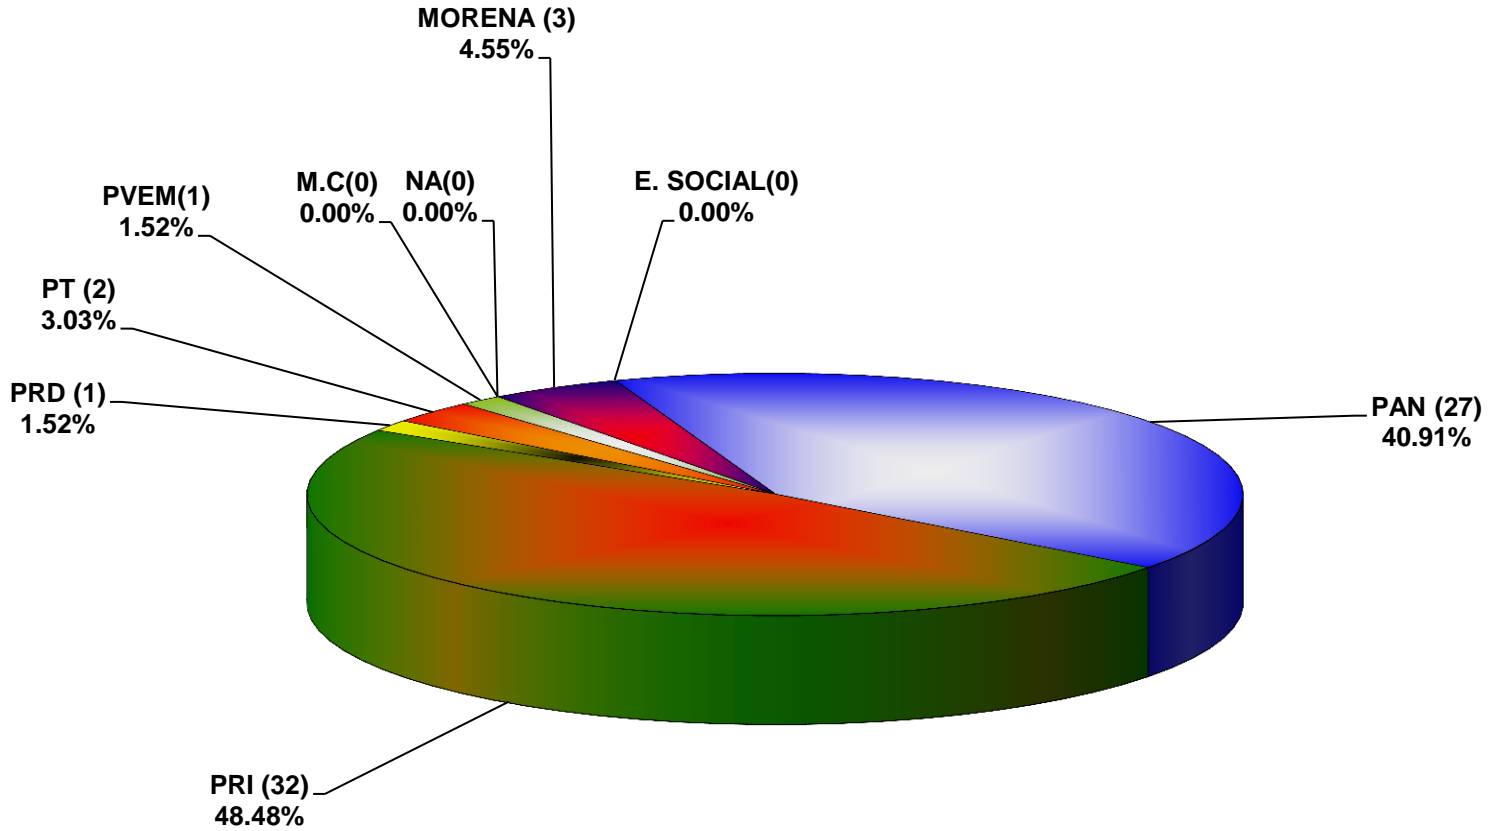

COMISIÓN ESTATAL ELECTORAL NUEVO LEÓN
PORCENTAJE Y ESPACIO TOTAL DEDICADO A CADA PARTIDO POLÍTICO EN PRENSA (CM2)
ACUMULADO DE PRENSA DICIEMBRE DE 2015

COMISIÓN ESTATAL ELECTORAL NUEVO LEÓN
PORCENTAJE Y NÚMERO TOTAL DE NOTAS DEDICADAS A CADA PARTIDO POLÍTICO EN PRENSA
ACUMULADO DE PRENSA DICIEMBRE DE 2015

COMISIÓN ESTATAL ELECTORAL DE NUEVO LEÓN
TOTAL DE NOTAS DEDICADAS A CADA PARTIDO POLÍTICO POR GRUPO EDITORIAL
ACUMULADO DE PRENSA DICIEMBRE 2015