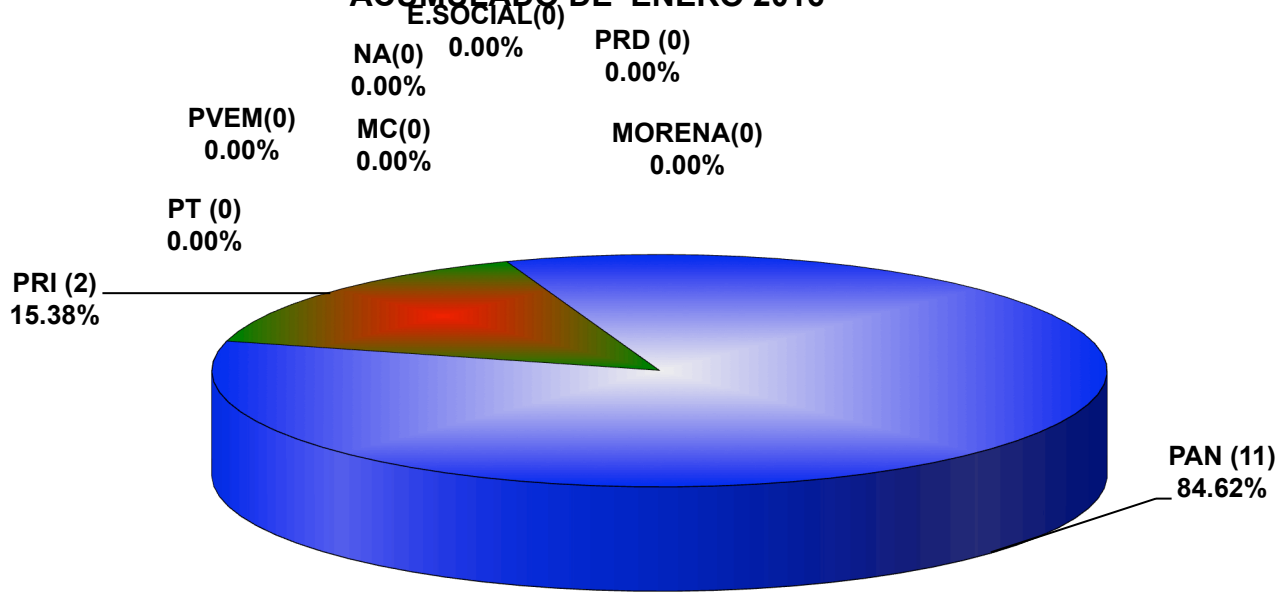

COMISIÓN ESTATAL ELECTORAL DE NUEVO LEÓN
PORCENTAJE Y TIEMPO TOTAL DEDICADO A CADA PARTIDO POLÍTICO EN TELEVISIÓN
(HORAS)
ACUMULADO DE ENERO 2016

**COMISIÓN ESTATAL ELECTORAL DE NUEVO LEÓN
PORCENTAJE Y NÚMERO TOTAL DE NOTAS DEDICADAS A CADA PARTIDO POLÍTICO EN
TELEVISIÓN**

ACUMULADO DE ENERO 2016

COMISIÓN ESTATAL ELECTORAL DE NUEVO LEÓN
TOTAL DE NOTAS DEDICADAS A CADA PARTIDO POLÍTICO POR GRUPO TELEVISIVO
ACUMULADO DE ENERO 2016