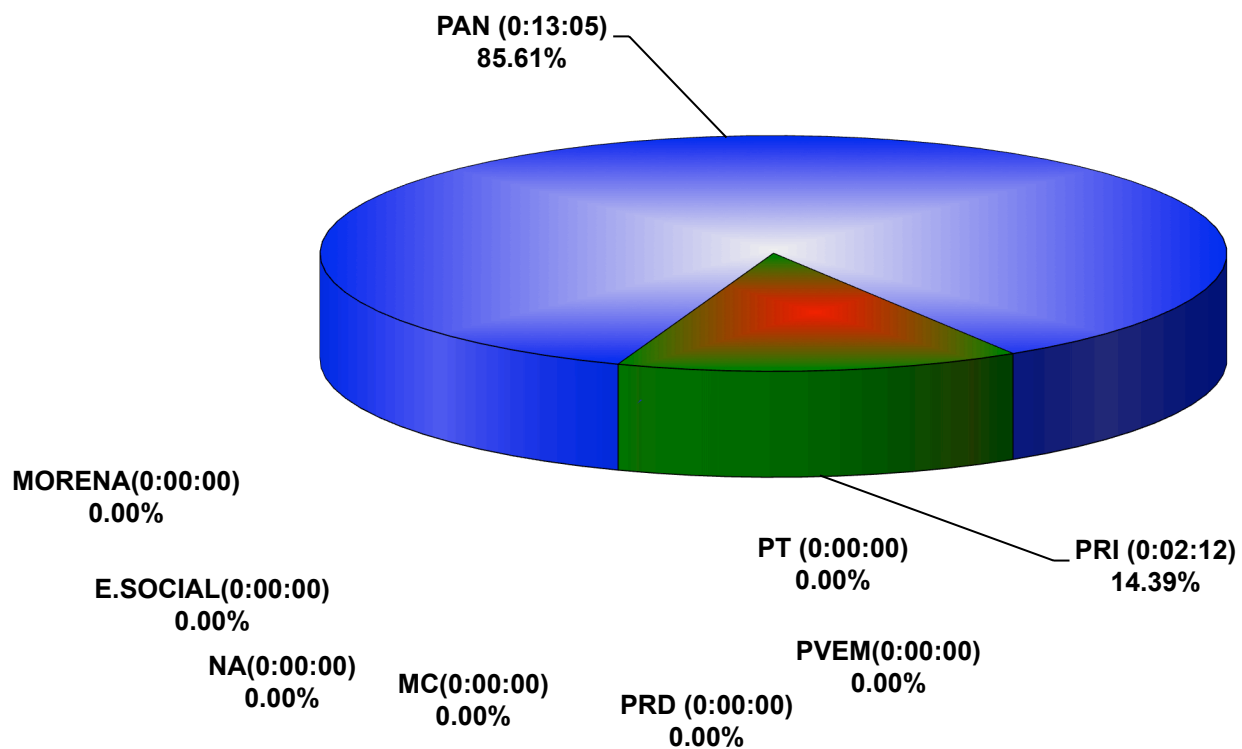

COMISIÓN ESTATAL ELECTORAL DE NUEVO LEÓN
PORCENTAJE Y TIEMPO TOTAL DEDICADO A CADA PARTIDO POLÍTICO EN TELEVISIÓN
(HORAS)
ACUMULADO DE ENERO 2016

**COMISIÓN ESTATAL ELECTORAL DE NUEVO LEÓN
PORCENTAJE Y NÚMERO TOTAL DE NOTAS DEDICADAS A CADA PARTIDO POLÍTICO EN
TELEVISIÓN**

ACUMULADO DE ENERO 2016

COMISIÓN ESTATAL ELECTORAL DE NUEVO LEÓN
TOTAL DE NOTAS DEDICADAS A CADA PARTIDO POLÍTICO POR GRUPO TELEVISIVO
ACUMULADO DE ENERO 2016