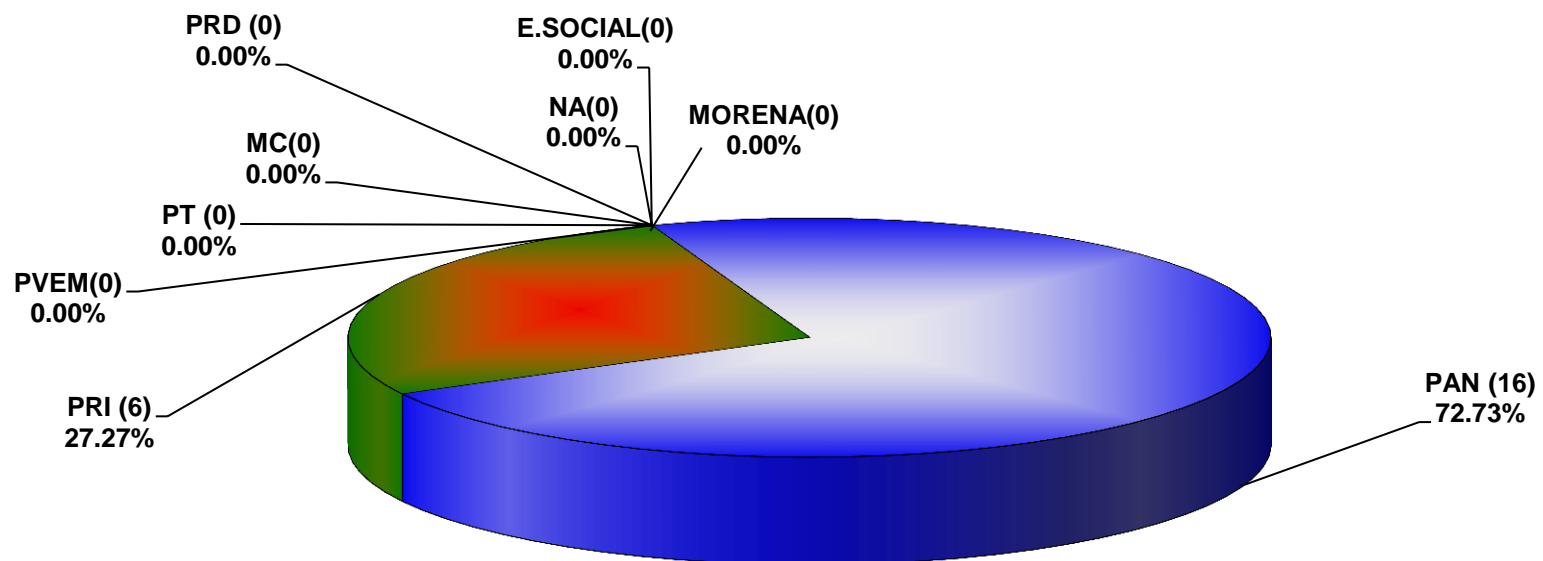

COMISIÓN ESTATAL ELECTORAL DE NUEVO LEÓN  
PORCENTAJE Y TIEMPO TOTAL DEDICADO A CADA PARTIDO POLÍTICO EN TELEVISIÓN (HORAS)  
ACUMULADO DE MAYO 2016

COMISIÓN ESTATAL ELECTORAL DE NUEVO LEÓN  
PORCENTAJE Y NÚMERO TOTAL DE NOTAS DEDICADAS A CADA PARTIDO POLÍTICO EN TELEVISIÓN  
ACUMULADO DE MAYO 2016

COMISIÓN ESTATAL ELECTORAL DE NUEVO LEÓN  
TOTAL DE NOTAS DEDICADAS A CADA PARTIDO POLÍTICO POR GRUPO TELEVISIVO  
ACUMULADO DE MAYO 2016