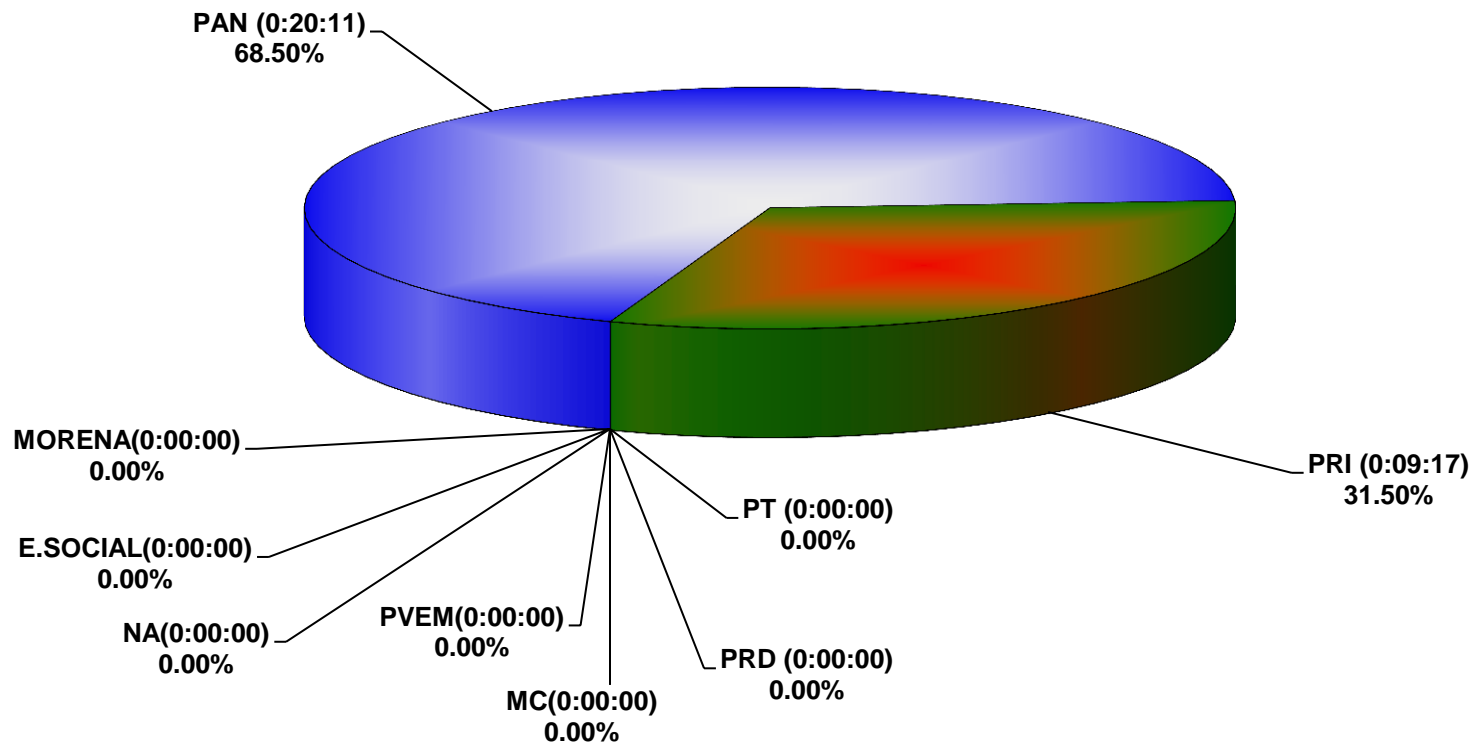

COMISIÓN ESTATAL ELECTORAL DE NUEVO LEÓN  
PORCENTAJE Y TIEMPO TOTAL DEDICADO A CADA PARTIDO POLÍTICO EN TELEVISIÓN (HORAS)  
ACUMULADO DE MAYO 2016

COMISIÓN ESTATAL ELECTORAL DE NUEVO LEÓN  
PORCENTAJE Y NÚMERO TOTAL DE NOTAS DEDICADAS A CADA PARTIDO POLÍTICO EN TELEVISIÓN  
ACUMULADO DE MAYO 2016

COMISIÓN ESTATAL ELECTORAL DE NUEVO LEÓN  
TOTAL DE NOTAS DEDICADAS A CADA PARTIDO POLÍTICO POR GRUPO TELEVISIVO  
ACUMULADO DE MAYO 2016