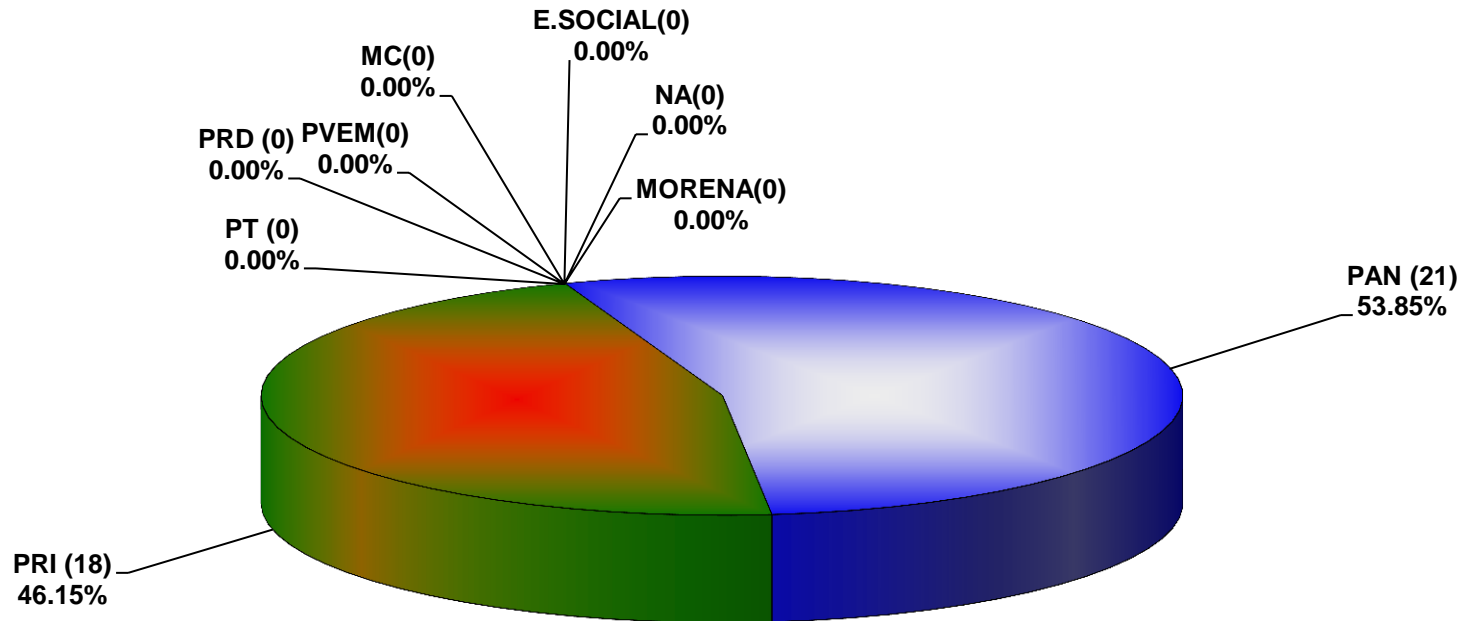

COMISIÓN ESTATAL ELECTORAL DE NUEVO LEÓN
PORCENTAJE Y TIEMPO TOTAL DEDICADO A CADA PARTIDO POLÍTICO EN RADIO (HORAS)
ACUMULADO DE JUNIO DEL 2016

COMISIÓN ESTATAL ELECTORAL DE NUEVO LEÓN
PORCENTAJE Y NÚMERO TOTAL DE NOTAS DEDICADAS A CADA PARTIDO POLÍTICO EN
RADIO
ACUMULADO DE JUNIO DEL 2016

COMISIÓN ESTATAL ELECTORAL DE NUEVO LEÓN
TOTAL DE NOTAS DEDICADAS A CADA PARTIDO POLÍTICO POR GRUPO RADIOFÓNICO
ACUMULADO DE JUNIO DEL 2016