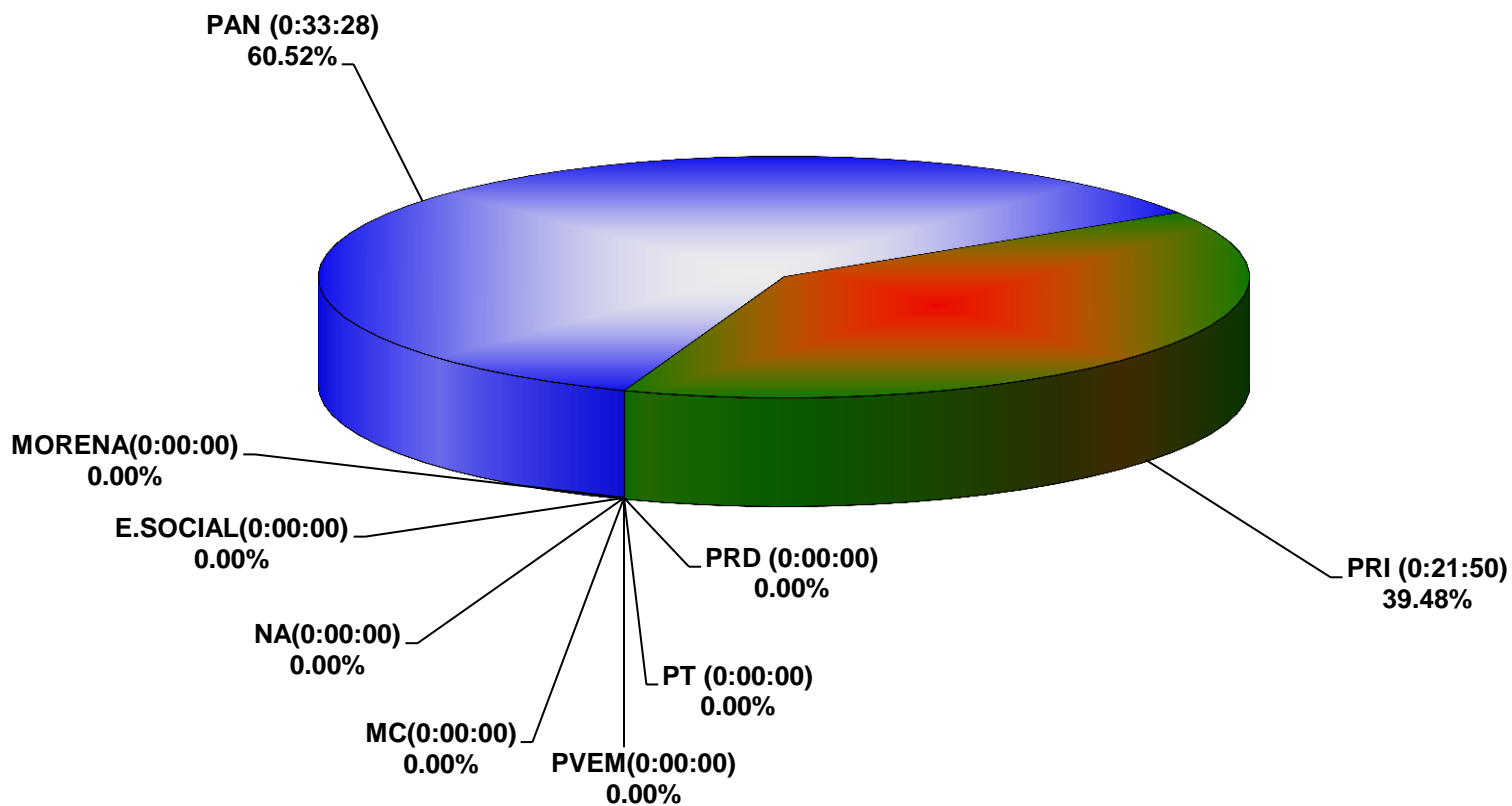

COMISIÓN ESTATAL ELECTORAL DE NUEVO LEÓN
PORCENTAJE Y TIEMPO TOTAL DEDICADO A CADA PARTIDO POLÍTICO EN RADIO (HORAS)
ACUMULADO DE JUNIO DEL 2016

COMISIÓN ESTATAL ELECTORAL DE NUEVO LEÓN
PORCENTAJE Y NÚMERO TOTAL DE NOTAS DEDICADAS A CADA PARTIDO POLÍTICO EN
RADIO
ACUMULADO DE JUNIO DEL 2016

COMISIÓN ESTATAL ELECTORAL DE NUEVO LEÓN
TOTAL DE NOTAS DEDICADAS A CADA PARTIDO POLÍTICO POR GRUPO RADIOFÓNICO
ACUMULADO DE JUNIO DEL 2016