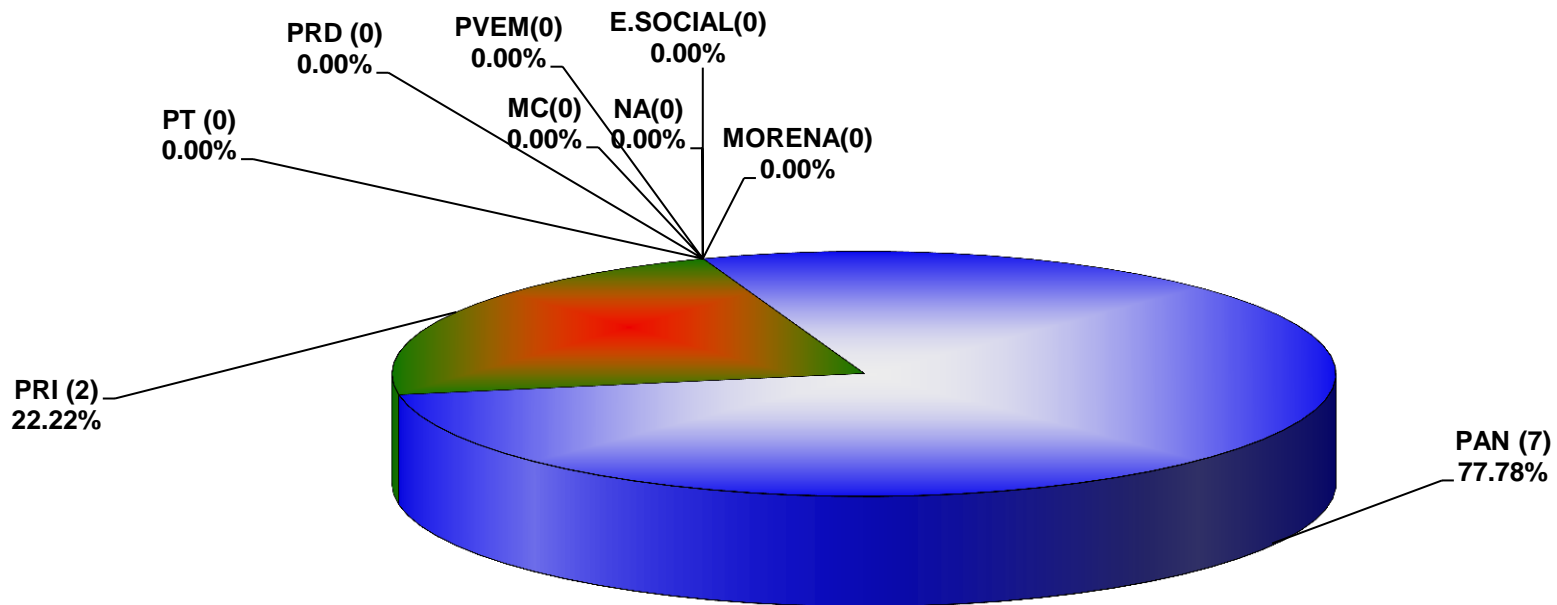

COMISIÓN ESTATAL ELECTORAL DE NUEVO LEÓN
PORCENTAJE Y TIEMPO TOTAL DEDICADO A CADA PARTIDO POLÍTICO EN TELEVISIÓN
(HORAS)
ACUMULADO DE JUNIO 2016

COMISIÓN ESTATAL ELECTORAL DE NUEVO LEÓN
PORCENTAJE Y NÚMERO TOTAL DE NOTAS DEDICADAS A CADA PARTIDO POLÍTICO EN TELEVISIÓN
ACUMULADO DE JUNIO 2016

COMISIÓN ESTATAL ELECTORAL DE NUEVO LEÓN
TOTAL DE NOTAS DEDICADAS A CADA PARTIDO POLÍTICO POR GRUPO TELEVISIVO
ACUMULADO DE JUNIO 2016