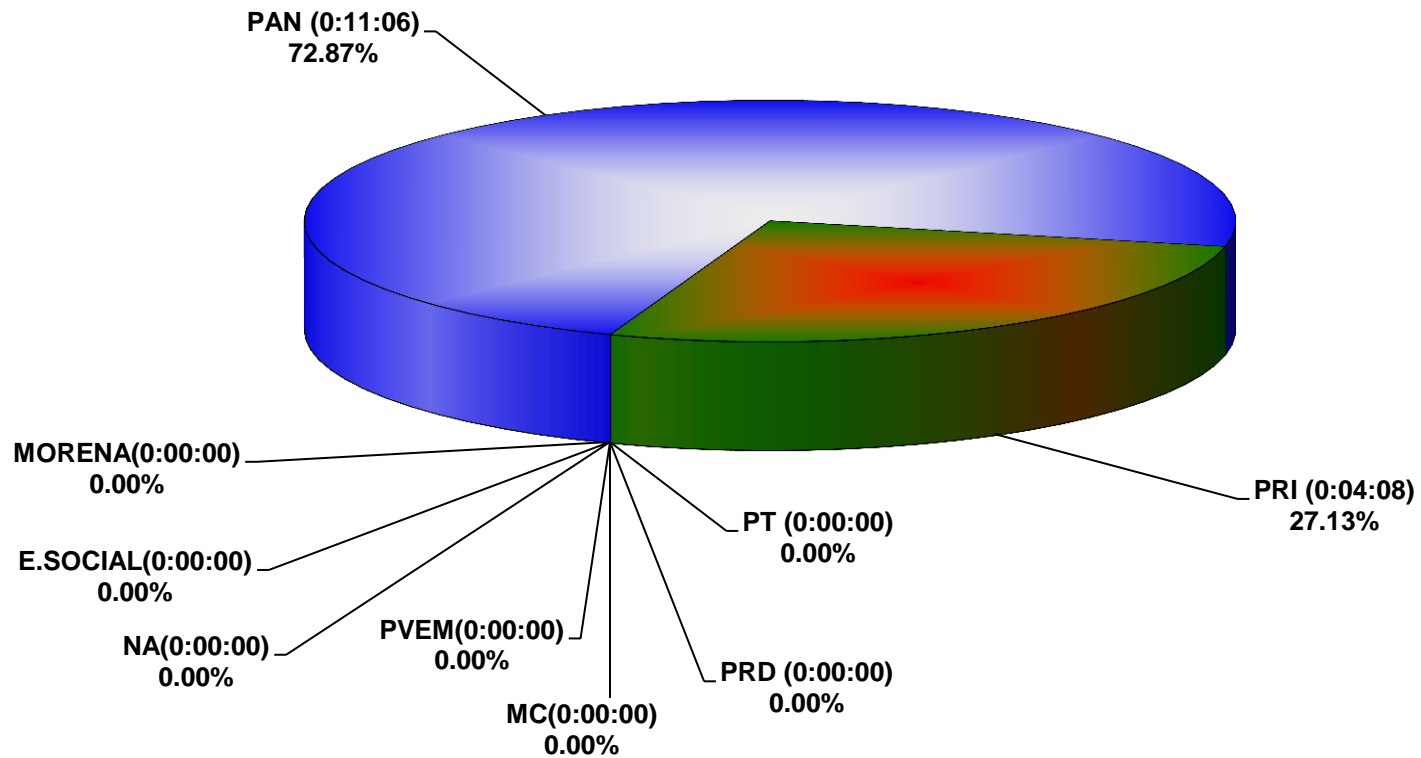

COMISIÓN ESTATAL ELECTORAL DE NUEVO LEÓN
PORCENTAJE Y TIEMPO TOTAL DEDICADO A CADA PARTIDO POLÍTICO EN TELEVISIÓN
(HORAS)
ACUMULADO DE JUNIO 2016

COMISIÓN ESTATAL ELECTORAL DE NUEVO LEÓN
PORCENTAJE Y NÚMERO TOTAL DE NOTAS DEDICADAS A CADA PARTIDO POLÍTICO EN TELEVISIÓN
ACUMULADO DE JUNIO 2016

COMISIÓN ESTATAL ELECTORAL DE NUEVO LEÓN
TOTAL DE NOTAS DEDICADAS A CADA PARTIDO POLÍTICO POR GRUPO TELEVISIVO
ACUMULADO DE JUNIO 2016