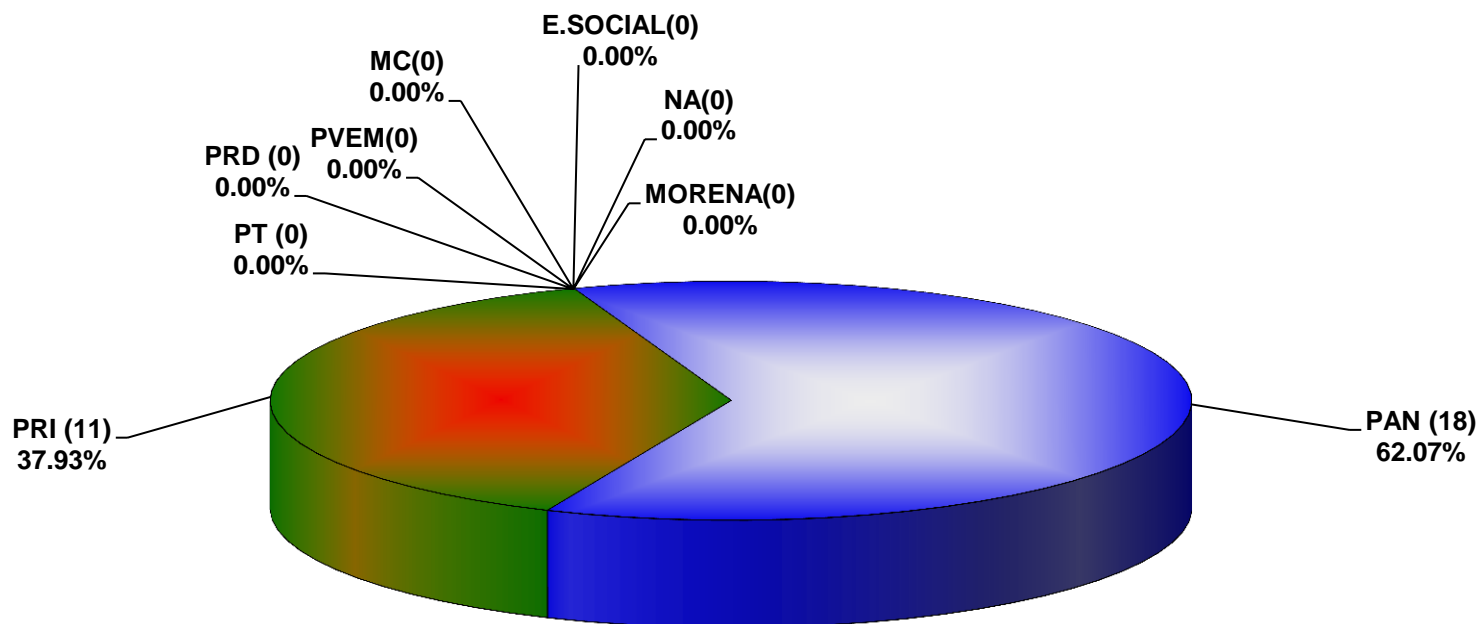

COMISIÓN ESTATAL ELECTORAL DE NUEVO LEÓN
PORCENTAJE Y TIEMPO TOTAL DEDICADO A CADA PARTIDO POLÍTICO EN RADIO (HORAS)
ACUMULADO DE JULIO DEL 2016

COMISIÓN ESTATAL ELECTORAL DE NUEVO LEÓN
PORCENTAJE Y NÚMERO TOTAL DE NOTAS DEDICADAS A CADA PARTIDO POLÍTICO EN
RADIO
ACUMULADO DE JULIO DEL 2016

COMISIÓN ESTATAL ELECTORAL DE NUEVO LEÓN
TOTAL DE NOTAS DEDICADAS A CADA PARTIDO POLÍTICO POR GRUPO RADIOFÓNICO
ACUMULADO DE JULIO DEL 2016