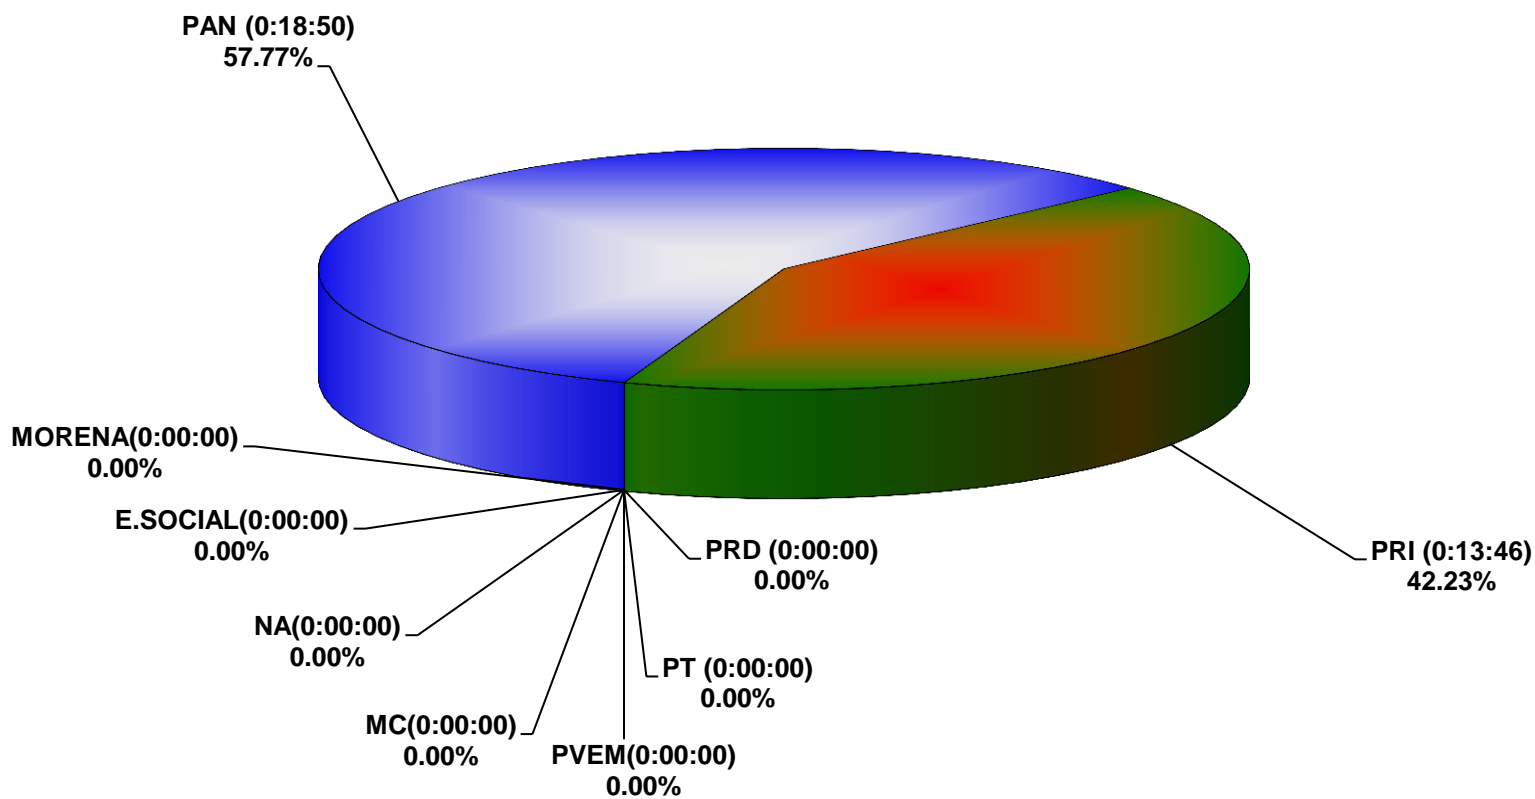

COMISIÓN ESTATAL ELECTORAL DE NUEVO LEÓN
PORCENTAJE Y TIEMPO TOTAL DEDICADO A CADA PARTIDO POLÍTICO EN RADIO (HORAS)
ACUMULADO DE JULIO DEL 2016

COMISIÓN ESTATAL ELECTORAL DE NUEVO LEÓN
PORCENTAJE Y NÚMERO TOTAL DE NOTAS DEDICADAS A CADA PARTIDO POLÍTICO EN
RADIO
ACUMULADO DE JULIO DEL 2016

COMISIÓN ESTATAL ELECTORAL DE NUEVO LEÓN
TOTAL DE NOTAS DEDICADAS A CADA PARTIDO POLÍTICO POR GRUPO RADIOFÓNICO
ACUMULADO DE JULIO DEL 2016