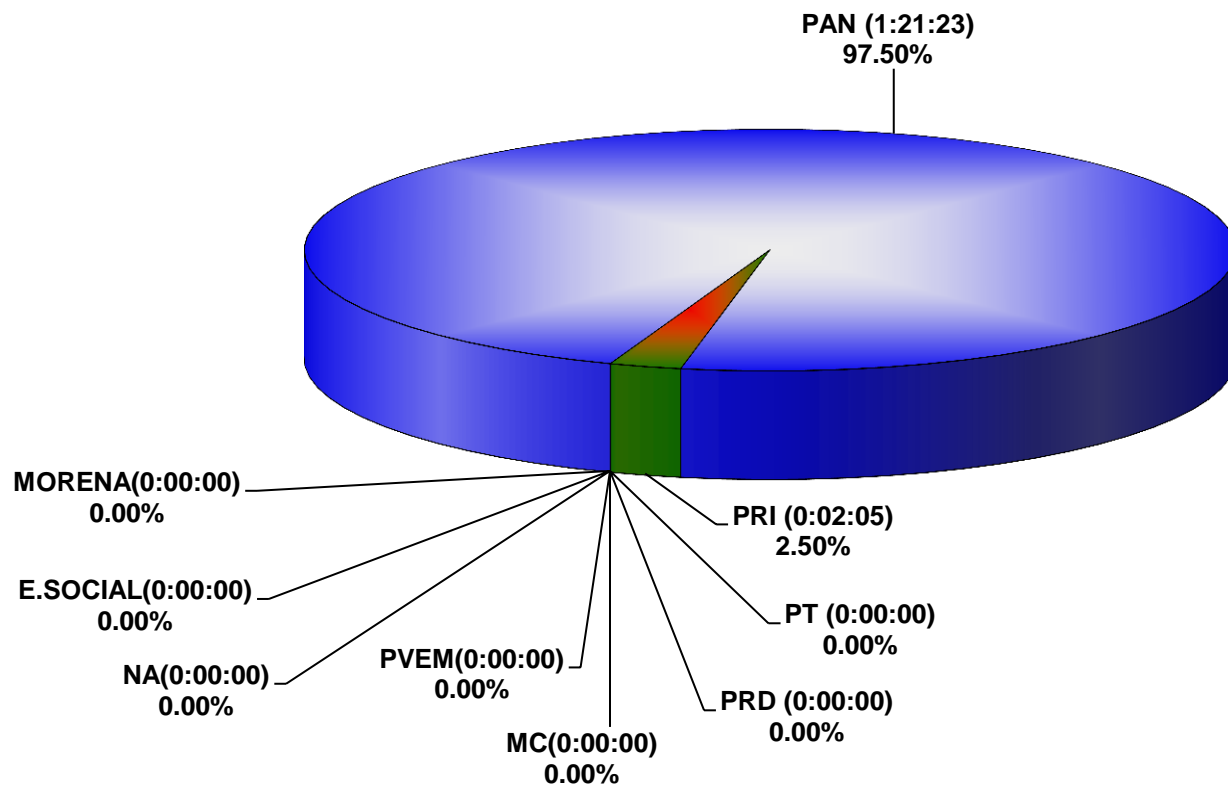

COMISIÓN ESTATAL ELECTORAL DE NUEVO LEÓN
PORCENTAJE Y TIEMPO TOTAL DEDICADO A CADA PARTIDO POLÍTICO EN TELEVISIÓN
(HORAS)
ACUMULADO DE JULIO 2016

COMISIÓN ESTATAL ELECTORAL DE NUEVO LEÓN
PORCENTAJE Y NÚMERO TOTAL DE NOTAS DEDICADAS A CADA PARTIDO POLÍTICO EN
TELEVISIÓN
ACUMULADO DE JULIO 2016

COMISIÓN ESTATAL ELECTORAL DE NUEVO LEÓN
TOTAL DE NOTAS DEDICADAS A CADA PARTIDO POLÍTICO POR GRUPO TELEVISIVO
ACUMULADO DE JULIO 2016