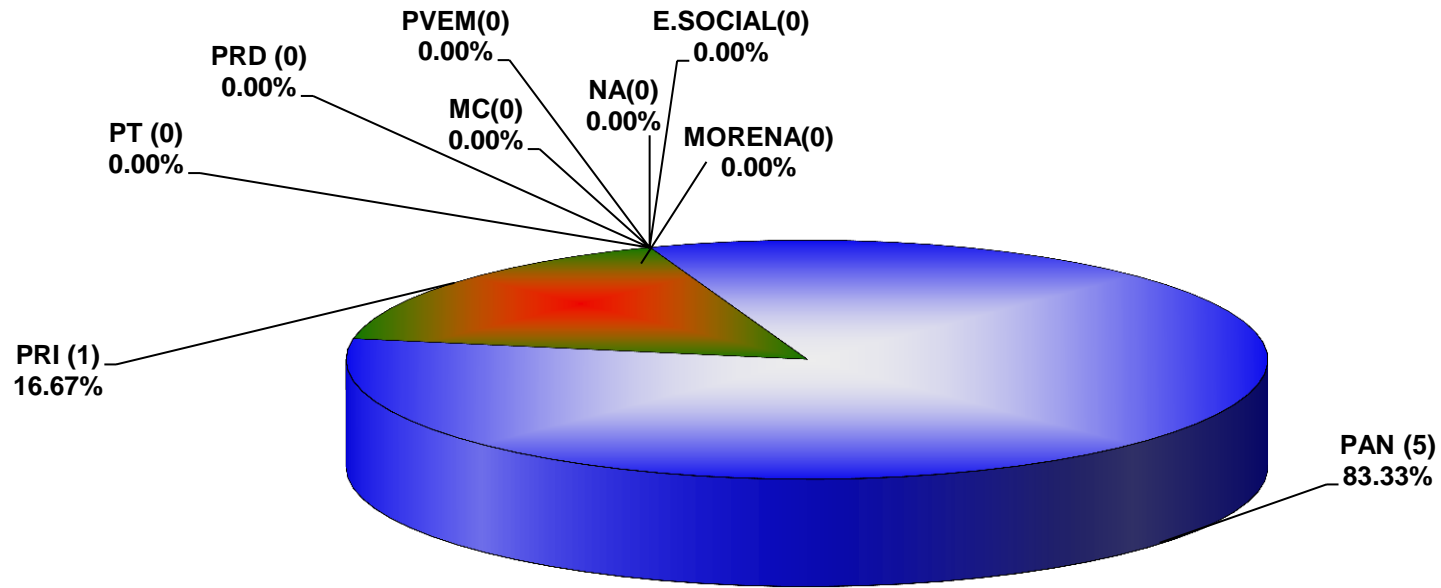

COMISIÓN ESTATAL ELECTORAL DE NUEVO LEÓN
PORCENTAJE Y TIEMPO TOTAL DEDICADO A CADA PARTIDO POLÍTICO EN TELEVISIÓN
(HORAS)
ACUMULADO DE JULIO 2016

COMISIÓN ESTATAL ELECTORAL DE NUEVO LEÓN
PORCENTAJE Y NÚMERO TOTAL DE NOTAS DEDICADAS A CADA PARTIDO POLÍTICO EN
TELEVISIÓN
ACUMULADO DE JULIO 2016

COMISIÓN ESTATAL ELECTORAL DE NUEVO LEÓN
TOTAL DE NOTAS DEDICADAS A CADA PARTIDO POLÍTICO POR GRUPO TELEVISIVO
ACUMULADO DE JULIO 2016