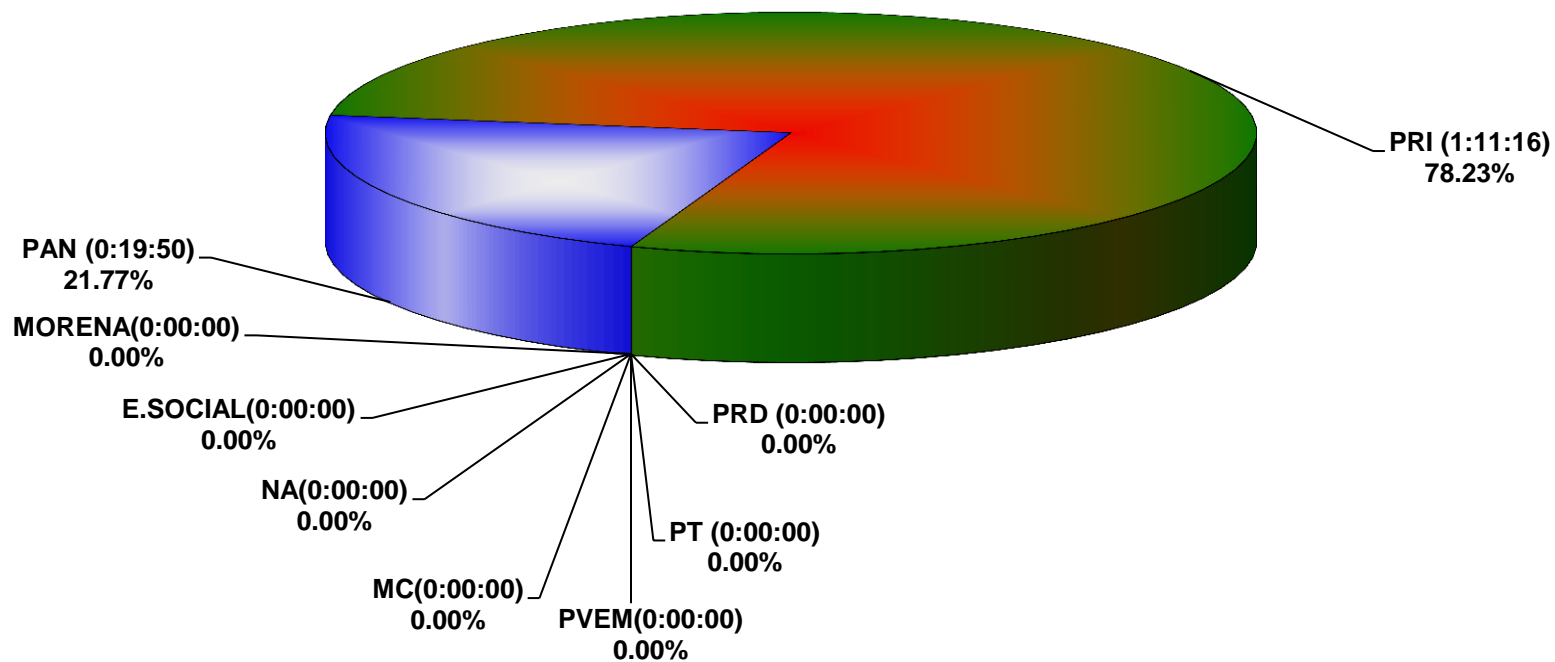

COMISIÓN ESTATAL ELECTORAL DE NUEVO LEÓN
PORCENTAJE Y TIEMPO TOTAL DEDICADO A CADA PARTIDO POLÍTICO EN RADIO (HORAS)
ACUMULADO DE AGOSTO DEL 2016

COMISIÓN ESTATAL ELECTORAL DE NUEVO LEÓN
PORCENTAJE Y NÚMERO TOTAL DE NOTAS DEDICADAS A CADA PARTIDO POLÍTICO EN
RADIO
ACUMULADO DE AGOSTO DEL 2016

COMISIÓN ESTATAL ELECTORAL DE NUEVO LEÓN
TOTAL DE NOTAS DEDICADAS A CADA PARTIDO POLÍTICO POR GRUPO RADIOFÓNICO
ACUMULADO DE AGOSTO DEL 2016