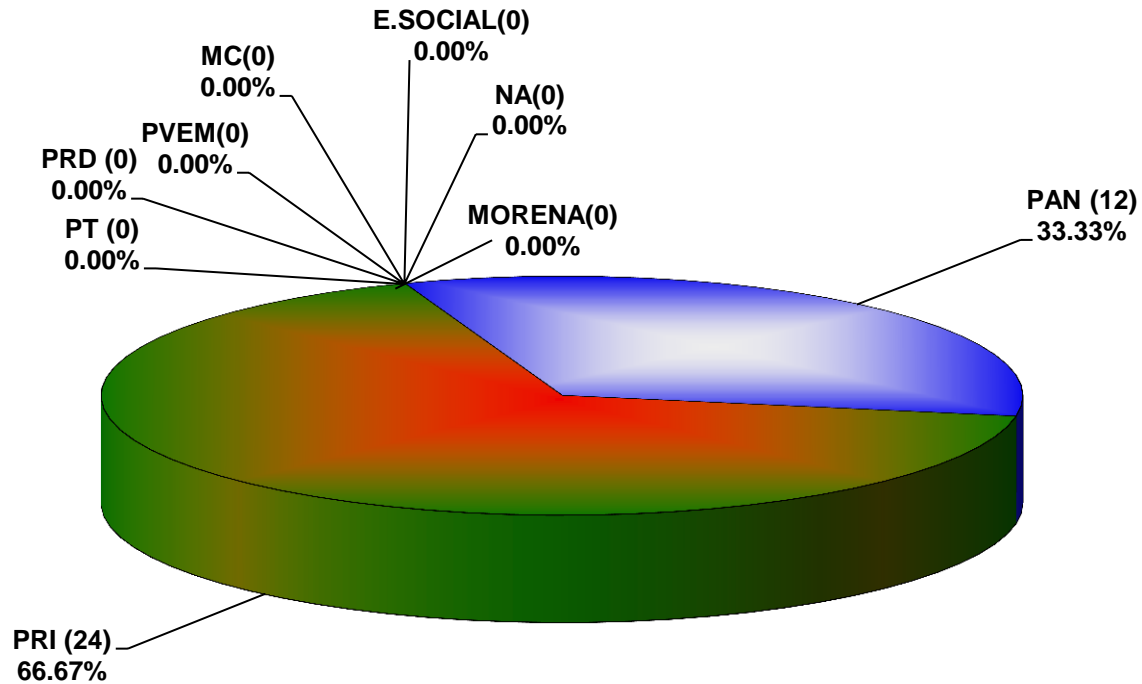

COMISIÓN ESTATAL ELECTORAL DE NUEVO LEÓN
PORCENTAJE Y TIEMPO TOTAL DEDICADO A CADA PARTIDO POLÍTICO EN RADIO (HORAS)
ACUMULADO DE AGOSTO DEL 2016

COMISIÓN ESTATAL ELECTORAL DE NUEVO LEÓN
PORCENTAJE Y NÚMERO TOTAL DE NOTAS DEDICADAS A CADA PARTIDO POLÍTICO EN
RADIO
ACUMULADO DE AGOSTO DEL 2016

COMISIÓN ESTATAL ELECTORAL DE NUEVO LEÓN
TOTAL DE NOTAS DEDICADAS A CADA PARTIDO POLÍTICO POR GRUPO RADIOFÓNICO
ACUMULADO DE AGOSTO DEL 2016