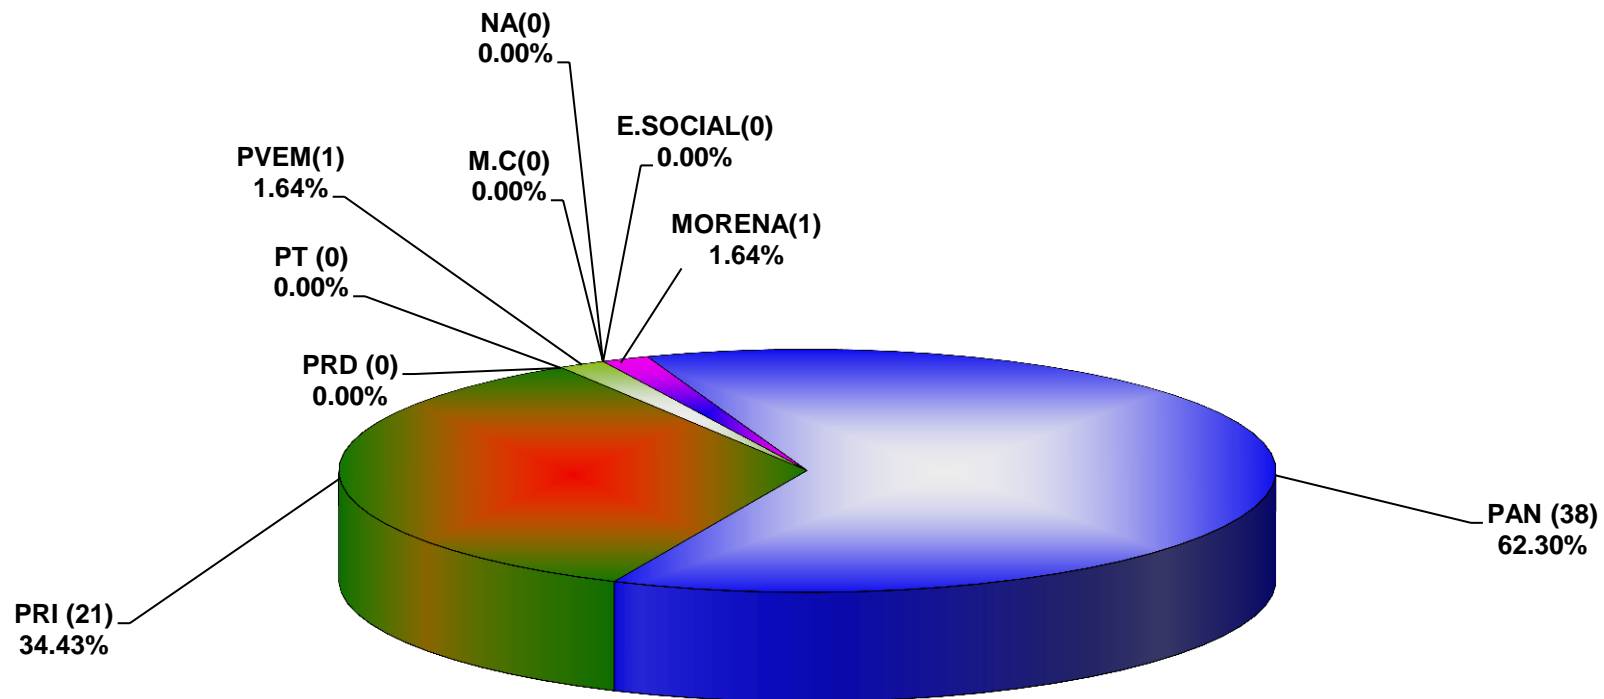

**COMISIÓN ESTATAL ELECTORAL DE NUEVO LEÓN
PORCENTAJE Y ESPACIO TOTAL DEDICADO A CADA PARTIDO POLÍTICO EN PRENSA (CM2)
ACUMULADO DE PRENSA DICIEMBRE DE 2016**

COMISIÓN ESTATAL ELECTORAL DE NUEVO LEÓN
PORCENTAJE Y NÚMERO TOTAL DE NOTAS DEDICADAS A CADA PARTIDO POLÍTICO EN
PRENSA
ACUMULADO DE PRENSA DICIEMBRE DE 2016

**COMISIÓN ESTATAL ELECTORAL DE NUEVO LEÓN
TOTAL DE NOTAS DEDICADAS A CADA PARTIDO POLÍTICO POR GRUPO EDITORIAL
ACUMULADO DE PRENSA DICIEMBRE 2016**