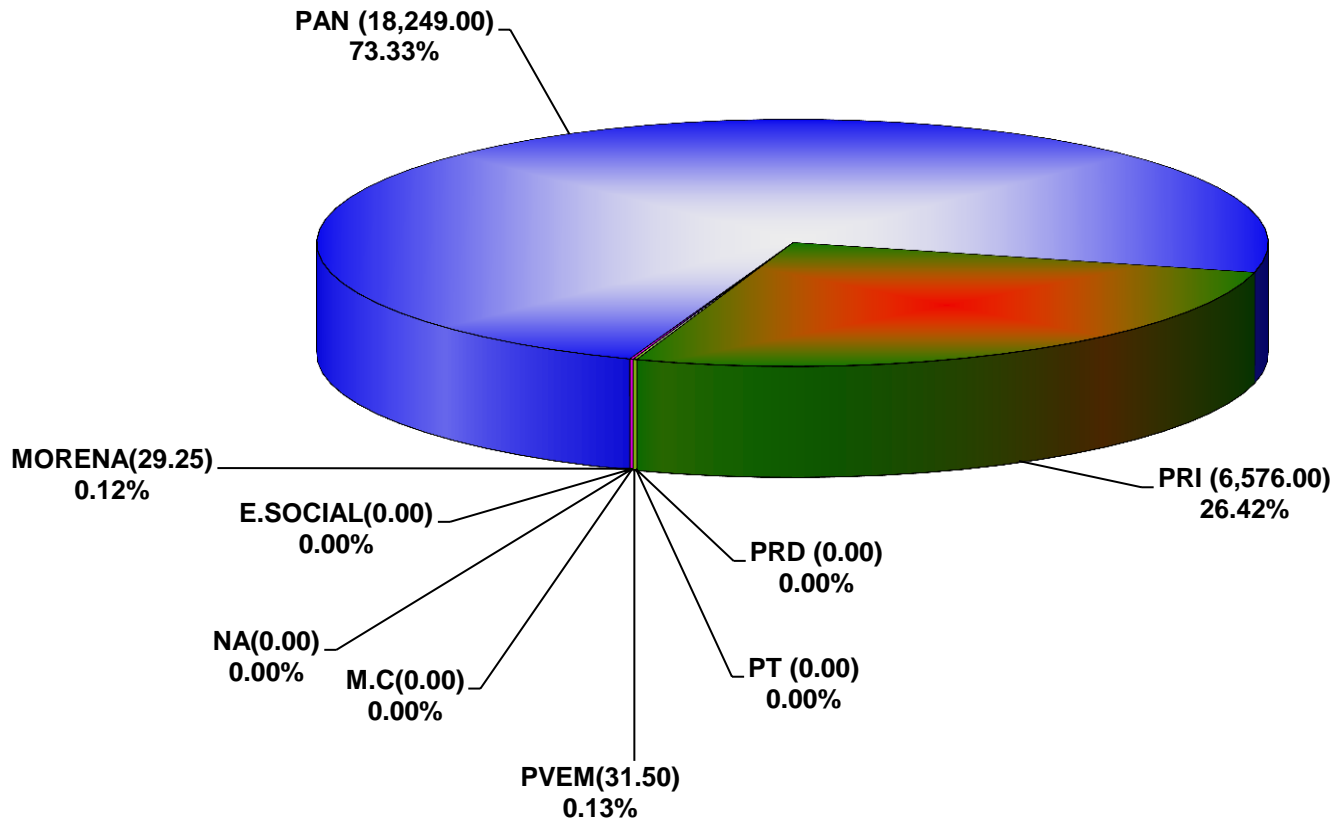

**COMISIÓN ESTATAL ELECTORAL DE NUEVO LEÓN
PORCENTAJE Y ESPACIO TOTAL DEDICADO A CADA PARTIDO POLÍTICO EN PRENSA (CM2)
ACUMULADO DE PRENSA DICIEMBRE DE 2016**

COMISIÓN ESTATAL ELECTORAL DE NUEVO LEÓN
PORCENTAJE Y NÚMERO TOTAL DE NOTAS DEDICADAS A CADA PARTIDO POLÍTICO EN
PRENSA
ACUMULADO DE PRENSA DICIEMBRE DE 2016

**COMISIÓN ESTATAL ELECTORAL DE NUEVO LEÓN
TOTAL DE NOTAS DEDICADAS A CADA PARTIDO POLÍTICO POR GRUPO EDITORIAL
ACUMULADO DE PRENSA DICIEMBRE 2016**