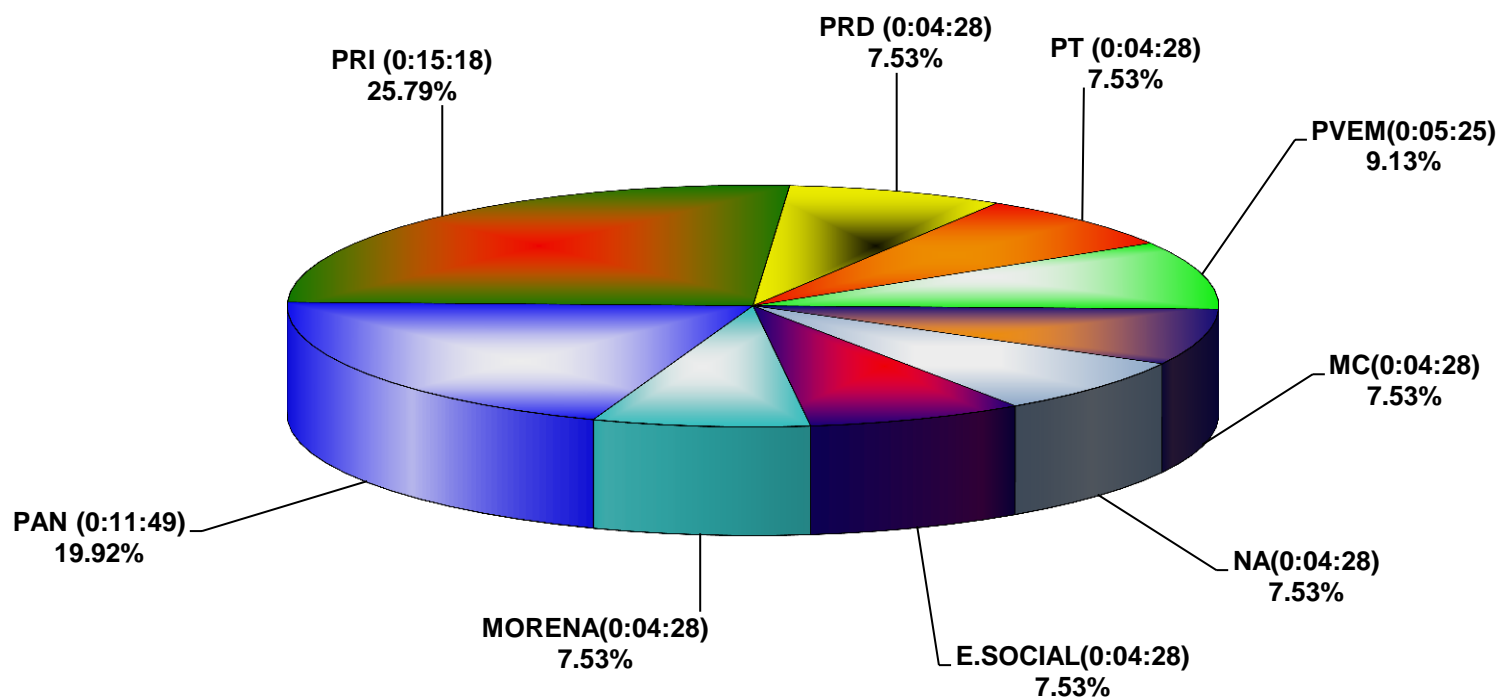

COMISIÓN ESTATAL ELECTORAL DE NUEVO LEÓN
PORCENTAJE Y TIEMPO TOTAL DEDICADO A CADA PARTIDO POLÍTICO EN RADIO (HORAS)
ACUMULADO DE MARZO DEL 2017

COMISIÓN ESTATAL ELECTORAL DE NUEVO LEÓN
PORCENTAJE Y NÚMERO TOTAL DE NOTAS DEDICADAS A CADA PARTIDO POLÍTICO EN
RADIO
ACUMULADO DE MARZO DEL 2017

COMISION ESTATAL ELECTORAL DE NUEVO LEON
TOTAL DE NOTAS DEDICADAS A CADA PARTIDO POLÍTICO POR GRUPO RADIOFÓNICO
ACUMULADO DE MARZO DEL 2017