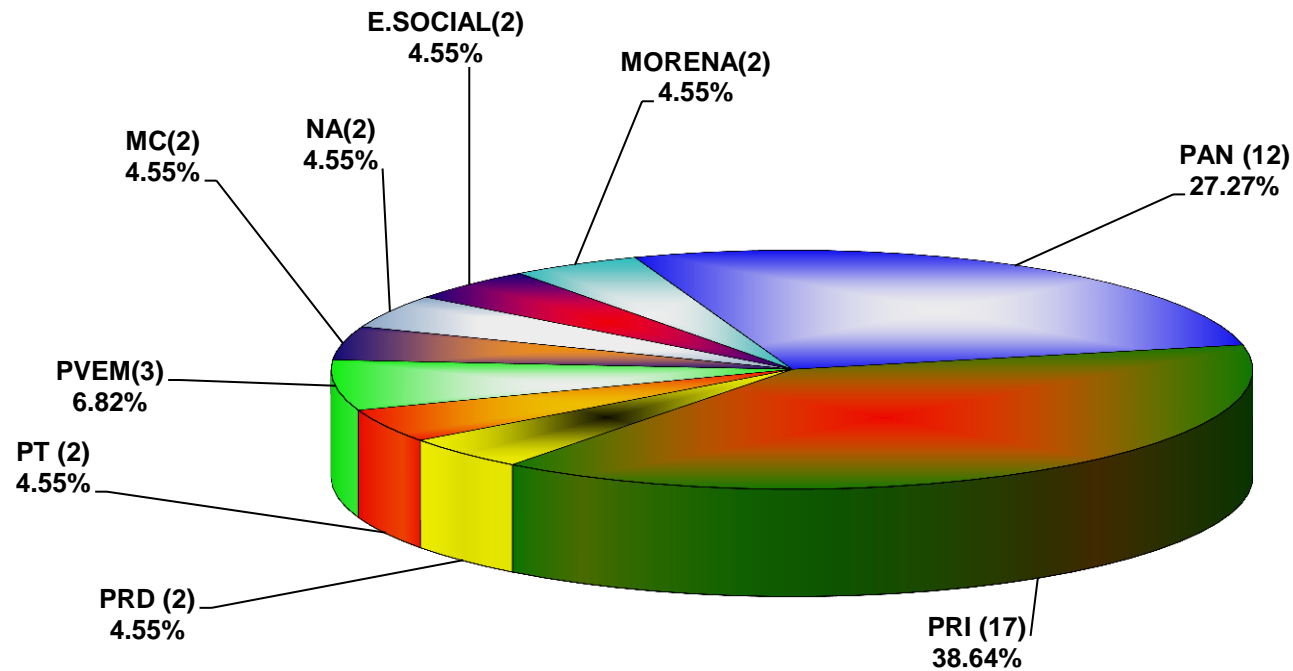

COMISIÓN ESTATAL ELECTORAL DE NUEVO LEÓN
PORCENTAJE Y TIEMPO TOTAL DEDICADO A CADA PARTIDO POLÍTICO EN RADIO (HORAS)
ACUMULADO DE MARZO DEL 2017

COMISIÓN ESTATAL ELECTORAL DE NUEVO LEÓN
PORCENTAJE Y NÚMERO TOTAL DE NOTAS DEDICADAS A CADA PARTIDO POLÍTICO EN
RADIO
ACUMULADO DE MARZO DEL 2017

COMISION ESTATAL ELECTORAL DE NUEVO LEON
TOTAL DE NOTAS DEDICADAS A CADA PARTIDO POLÍTICO POR GRUPO RADIOFÓNICO
ACUMULADO DE MARZO DEL 2017