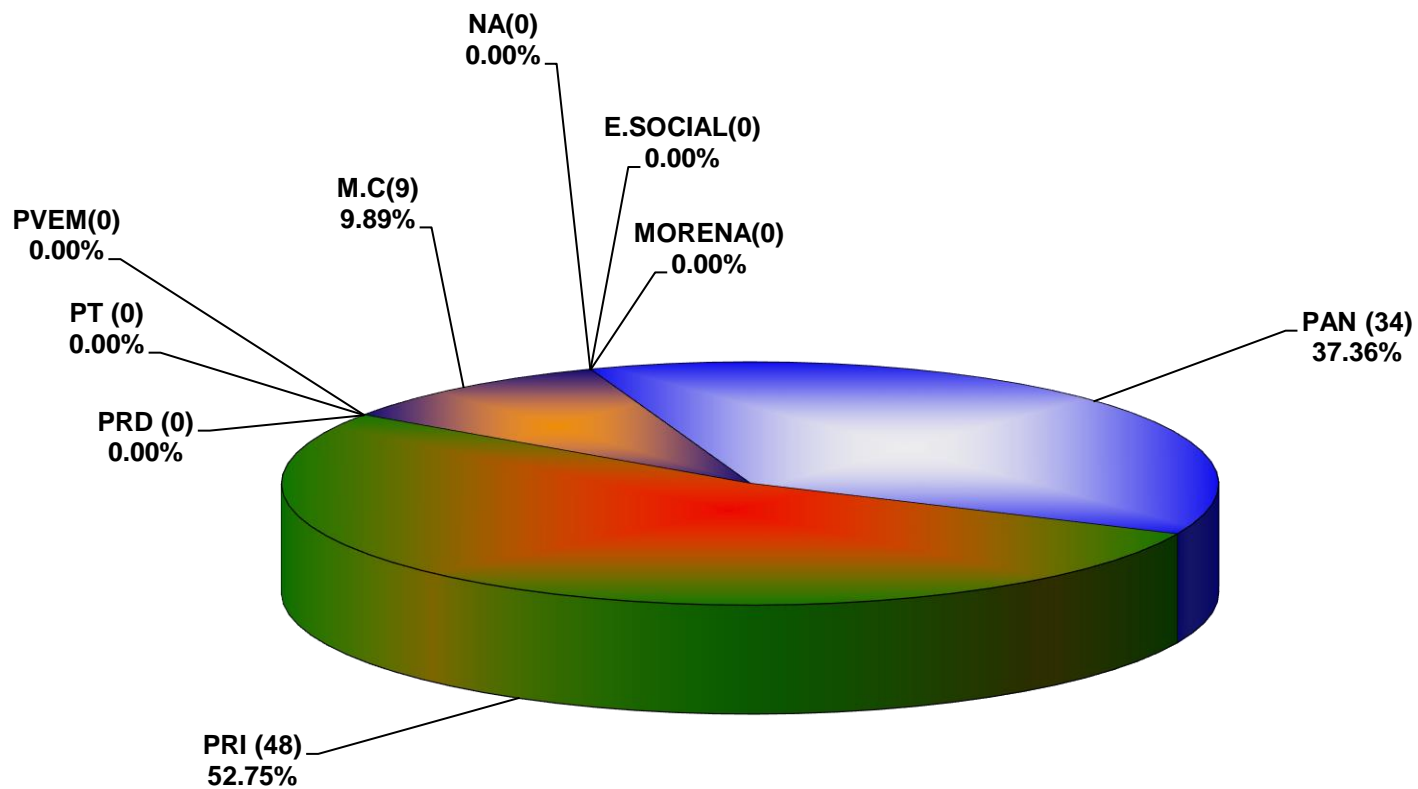

**COMISIÓN ESTATAL ELECTORAL DE NUEVO LEÓN
PORCENTAJE Y ESPACIO TOTAL DEDICADO A CADA PARTIDO POLÍTICO EN PRENSA (CM2)
ACUMULADO DE PRENSA MAYO DE 2017**

COMISIÓN ESTATAL ELECTORAL DE NUEVO LEÓN
PORCENTAJE Y NÚMERO TOTAL DE NOTAS DEDICADAS A CADA PARTIDO POLÍTICO EN
PRENSA
ACUMULADO DE PRENSA MAYO DE 2017

**COMISIÓN ESTATAL ELECTORAL DE NUEVO LEÓN
TOTAL DE NOTAS DEDICADAS A CADA PARTIDO POLÍTICO POR GRUPO EDITORIAL
ACUMULADO DE PRENSA MAYO DE 2017**