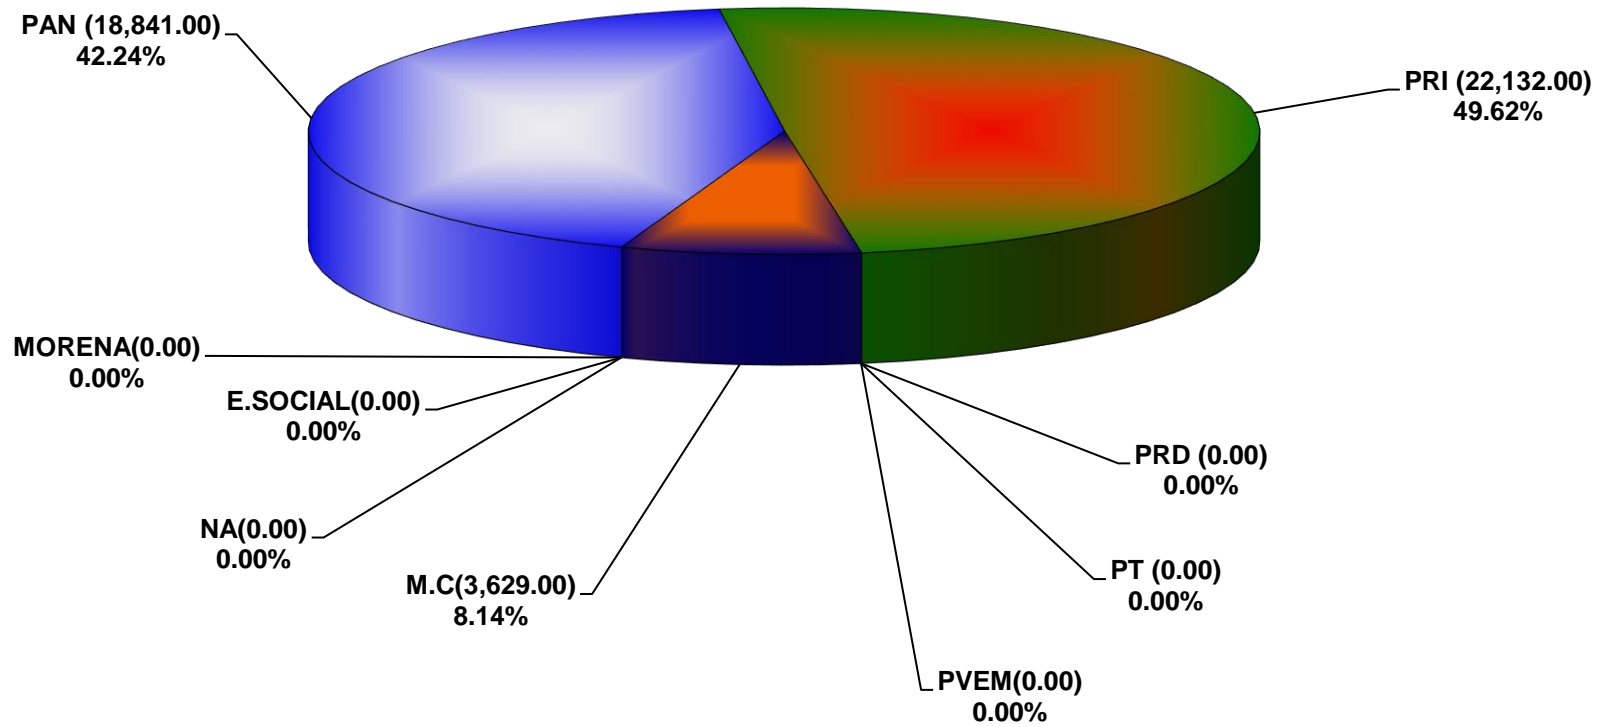

**COMISIÓN ESTATAL ELECTORAL DE NUEVO LEÓN
PORCENTAJE Y ESPACIO TOTAL DEDICADO A CADA PARTIDO POLÍTICO EN PRENSA (CM2)
ACUMULADO DE PRENSA MAYO DE 2017**

COMISIÓN ESTATAL ELECTORAL DE NUEVO LEÓN
PORCENTAJE Y NÚMERO TOTAL DE NOTAS DEDICADAS A CADA PARTIDO POLÍTICO EN
PRENSA
ACUMULADO DE PRENSA MAYO DE 2017

**COMISIÓN ESTATAL ELECTORAL DE NUEVO LEÓN
TOTAL DE NOTAS DEDICADAS A CADA PARTIDO POLÍTICO POR GRUPO EDITORIAL
ACUMULADO DE PRENSA MAYO DE 2017**