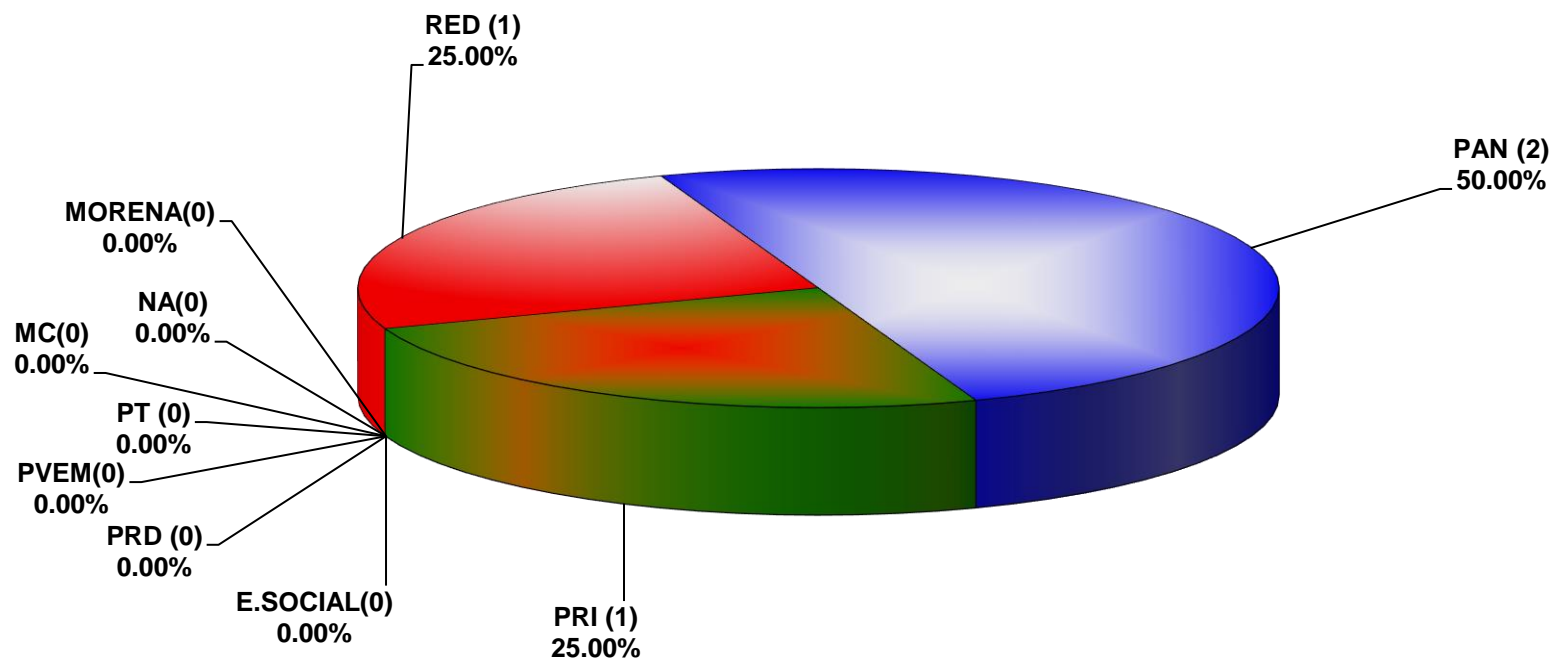

COMISIÓN ESTATAL ELECTORAL DE NUEVO LEÓN  
PORCENTAJE Y TIEMPO TOTAL DEDICADO A CADA PARTIDO POLÍTICO EN TELEVISIÓN  
(HORAS)  
ACUMULADO JULIO 2017

COMISIÓN ESTATAL ELECTORAL DE NUEVO LEÓN  
PORCENTAJE Y NÚMERO TOTAL DE NOTAS DEDICADAS A CADA PARTIDO POLÍTICO EN  
TELEVISIÓN  
ACUMULADO DE JULIO 2017

COMISIÓN ESTATAL ELECTORAL DE NUEVO LEÓN  
TOTAL DE NOTAS DEDICADAS A CADA PARTIDO POLÍTICO POR GRUPO TELEVISIVO  
ACUMULADO DE JULIO 2017