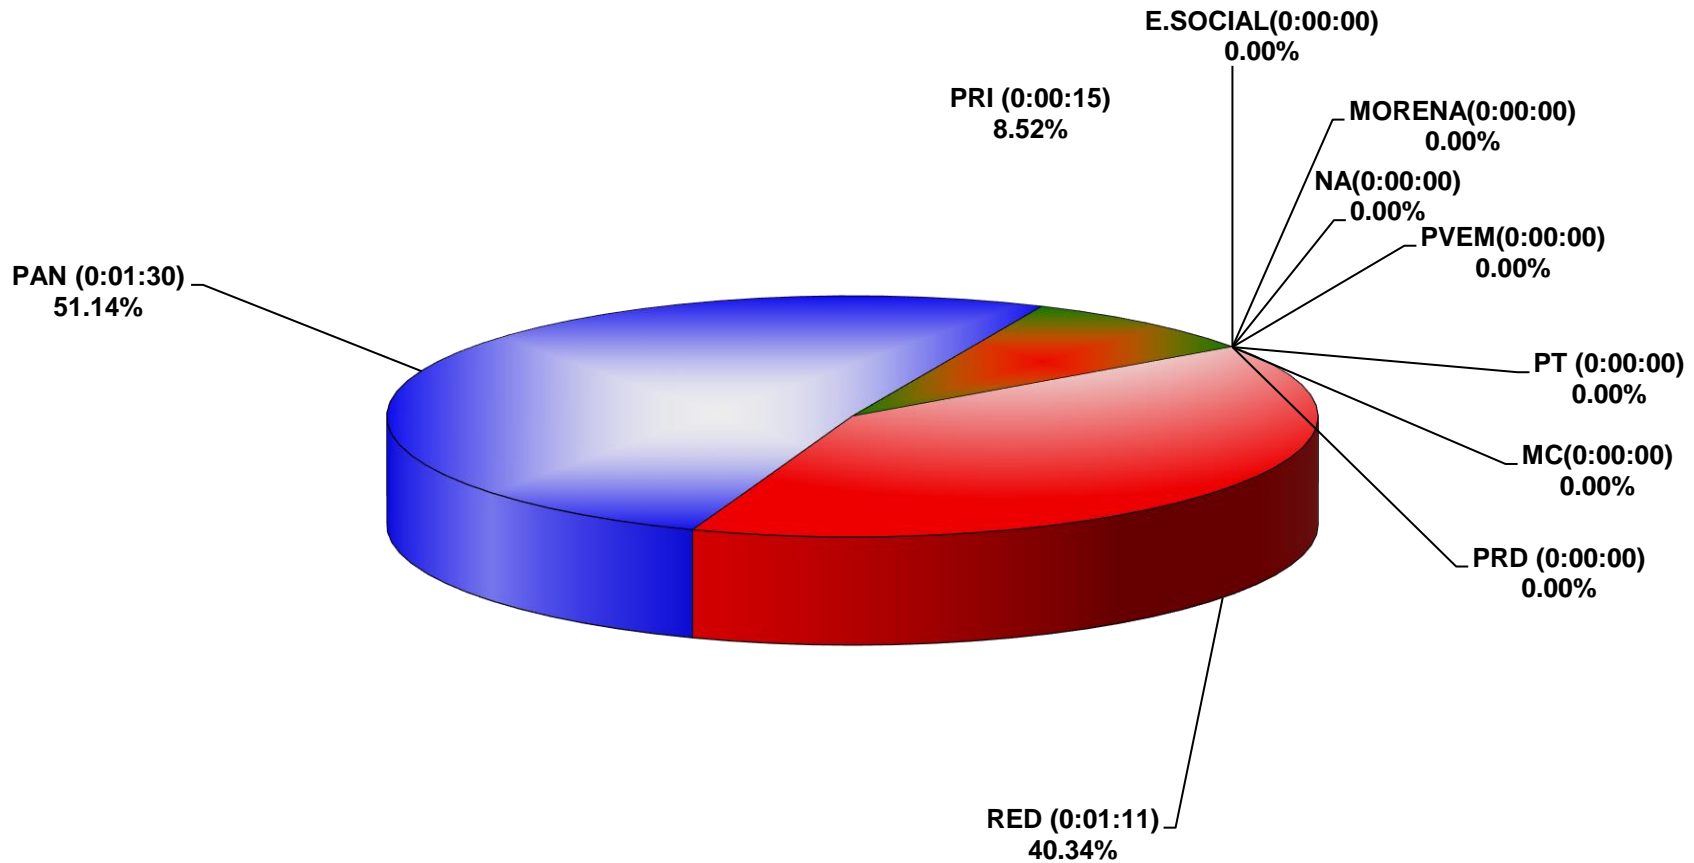

COMISIÓN ESTATAL ELECTORAL DE NUEVO LEÓN  
PORCENTAJE Y TIEMPO TOTAL DEDICADO A CADA PARTIDO POLÍTICO EN TELEVISIÓN  
(HORAS)  
ACUMULADO JULIO 2017

COMISIÓN ESTATAL ELECTORAL DE NUEVO LEÓN  
PORCENTAJE Y NÚMERO TOTAL DE NOTAS DEDICADAS A CADA PARTIDO POLÍTICO EN  
TELEVISIÓN  
ACUMULADO DE JULIO 2017

COMISIÓN ESTATAL ELECTORAL DE NUEVO LEÓN  
TOTAL DE NOTAS DEDICADAS A CADA PARTIDO POLÍTICO POR GRUPO TELEVISIVO  
ACUMULADO DE JULIO 2017