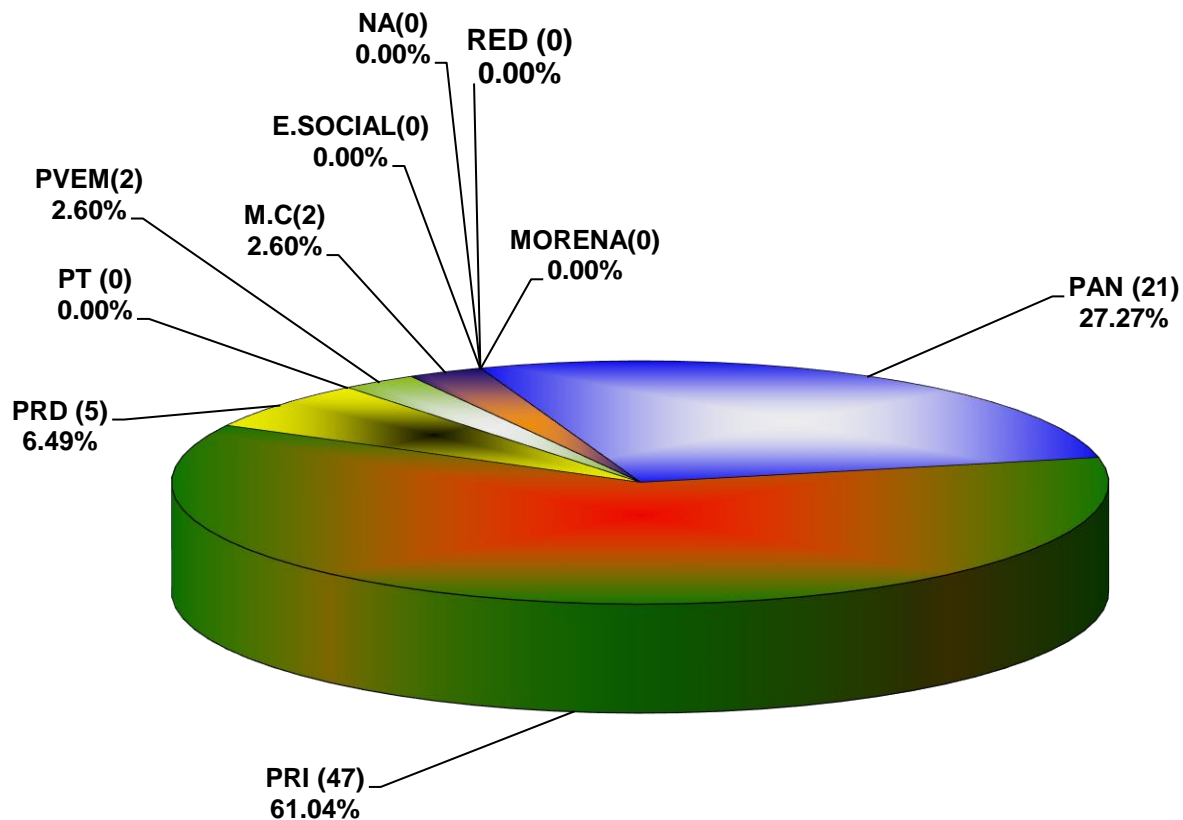

COMISIÓN ESTATAL ELECTORAL DE NUEVO LEÓN  
PORCENTAJE Y ESPACIO TOTAL DEDICADO A CADA PARTIDO POLÍTICO EN PRENSA (CM2)  
ACUMULADO DE PRENSA NOVIEMBRE DE 2017

COMISIÓN ESTATAL ELECTORAL DE NUEVO LEÓN  
PORCENTAJE Y NÚMERO TOTAL DE NOTAS DEDICADAS A CADA PARTIDO POLÍTICO EN  
PRENSA  
ACUMULADO DE PRENSA NOVIEMBRE DE 2017

**COMISIÓN ESTATAL ELECTORAL DE NUEVO LEÓN  
TOTAL DE NOTAS DEDICADAS A CADA PARTIDO POLÍTICO POR GRUPO EDITORIAL  
ACUMULADO DE PRENSA NOVIEMBRE DE 2017**