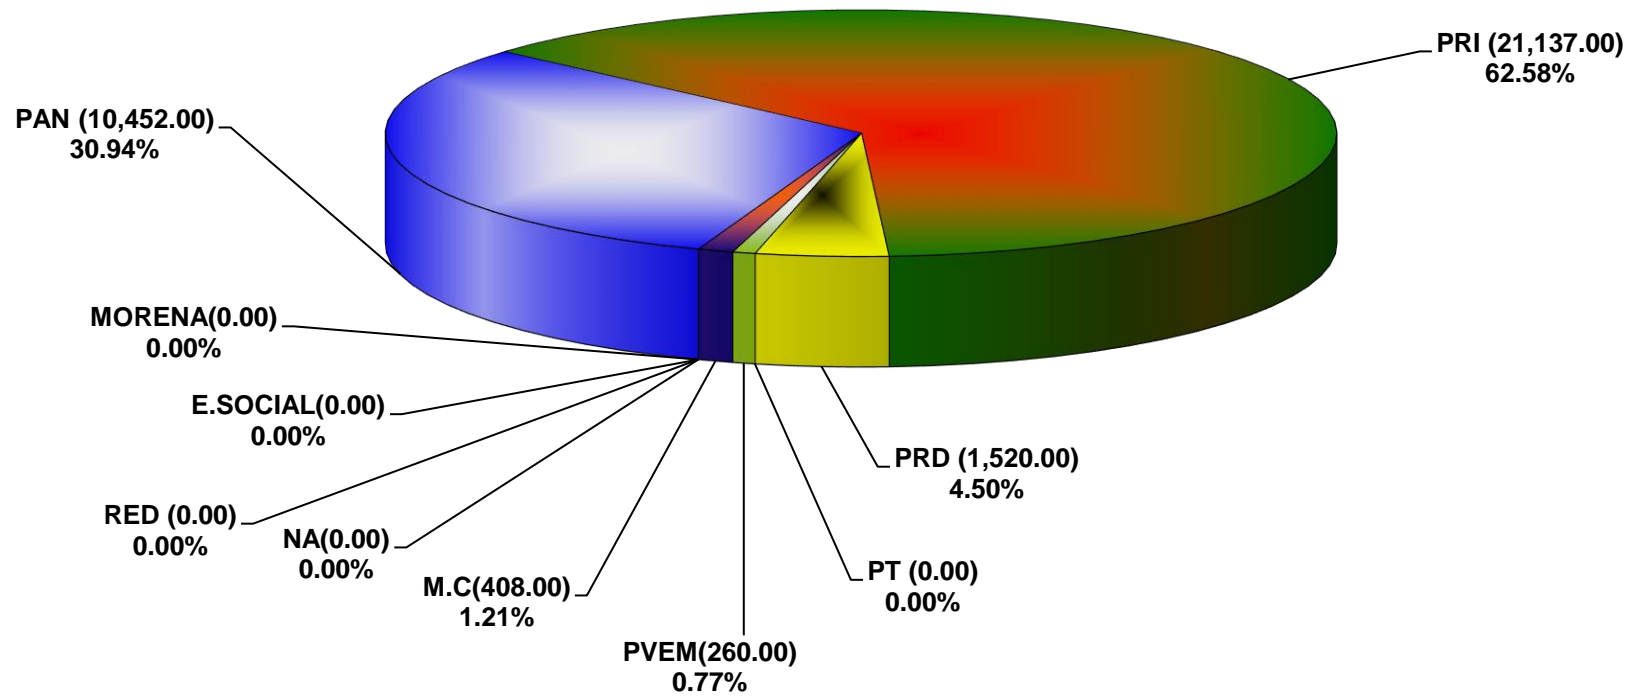

COMISIÓN ESTATAL ELECTORAL DE NUEVO LEÓN  
PORCENTAJE Y ESPACIO TOTAL DEDICADO A CADA PARTIDO POLÍTICO EN PRENSA (CM2)  
ACUMULADO DE PRENSA NOVIEMBRE DE 2017

COMISIÓN ESTATAL ELECTORAL DE NUEVO LEÓN  
PORCENTAJE Y NÚMERO TOTAL DE NOTAS DEDICADAS A CADA PARTIDO POLÍTICO EN  
PRENSA  
ACUMULADO DE PRENSA NOVIEMBRE DE 2017

**COMISIÓN ESTATAL ELECTORAL DE NUEVO LEÓN  
TOTAL DE NOTAS DEDICADAS A CADA PARTIDO POLÍTICO POR GRUPO EDITORIAL  
ACUMULADO DE PRENSA NOVIEMBRE DE 2017**