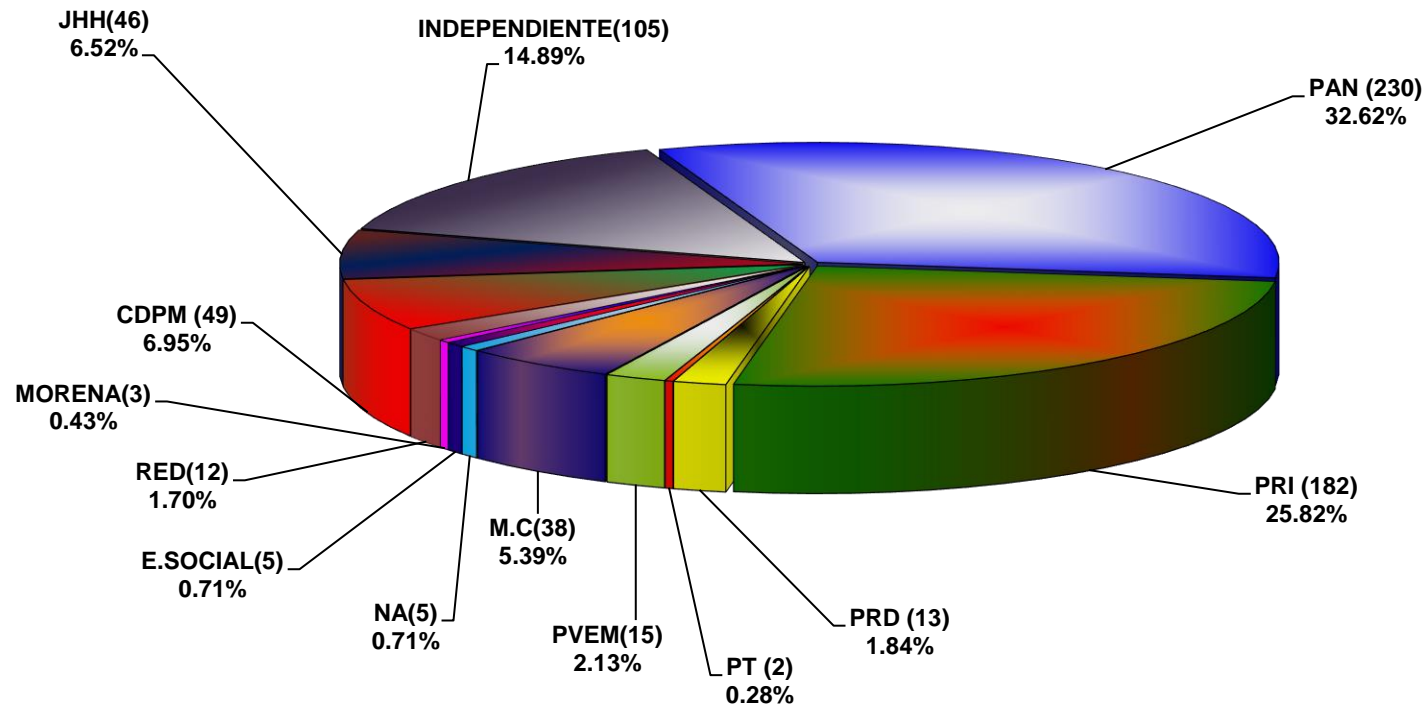

**COMISIÓN ESTATAL ELECTORAL DE NUEVO LEÓN  
PORCENTAJE Y ESPACIO TOTAL DEDICADO A CADA PARTIDO POLÍTICO EN PRENSA (CM2)  
ACUMULADO DE PRENSA JULIO DE 2018**

COMISIÓN ESTATAL ELECTORAL DE NUEVO LEÓN  
PORCENTAJE Y NÚMERO TOTAL DE NOTAS DEDICADAS A CADA PARTIDO POLÍTICO  
EN PRENSA  
ACUMULADO DE PRENSA JULIO DE 2018

**COMISIÓN ESTATAL ELECTORAL DE NUEVO LEÓN  
TOTAL DE NOTAS DEDICADAS A CADA PARTIDO POLÍTICO POR GRUPO EDITORIAL  
ACUMULADO DE PRENSA JULIO DE 2018**