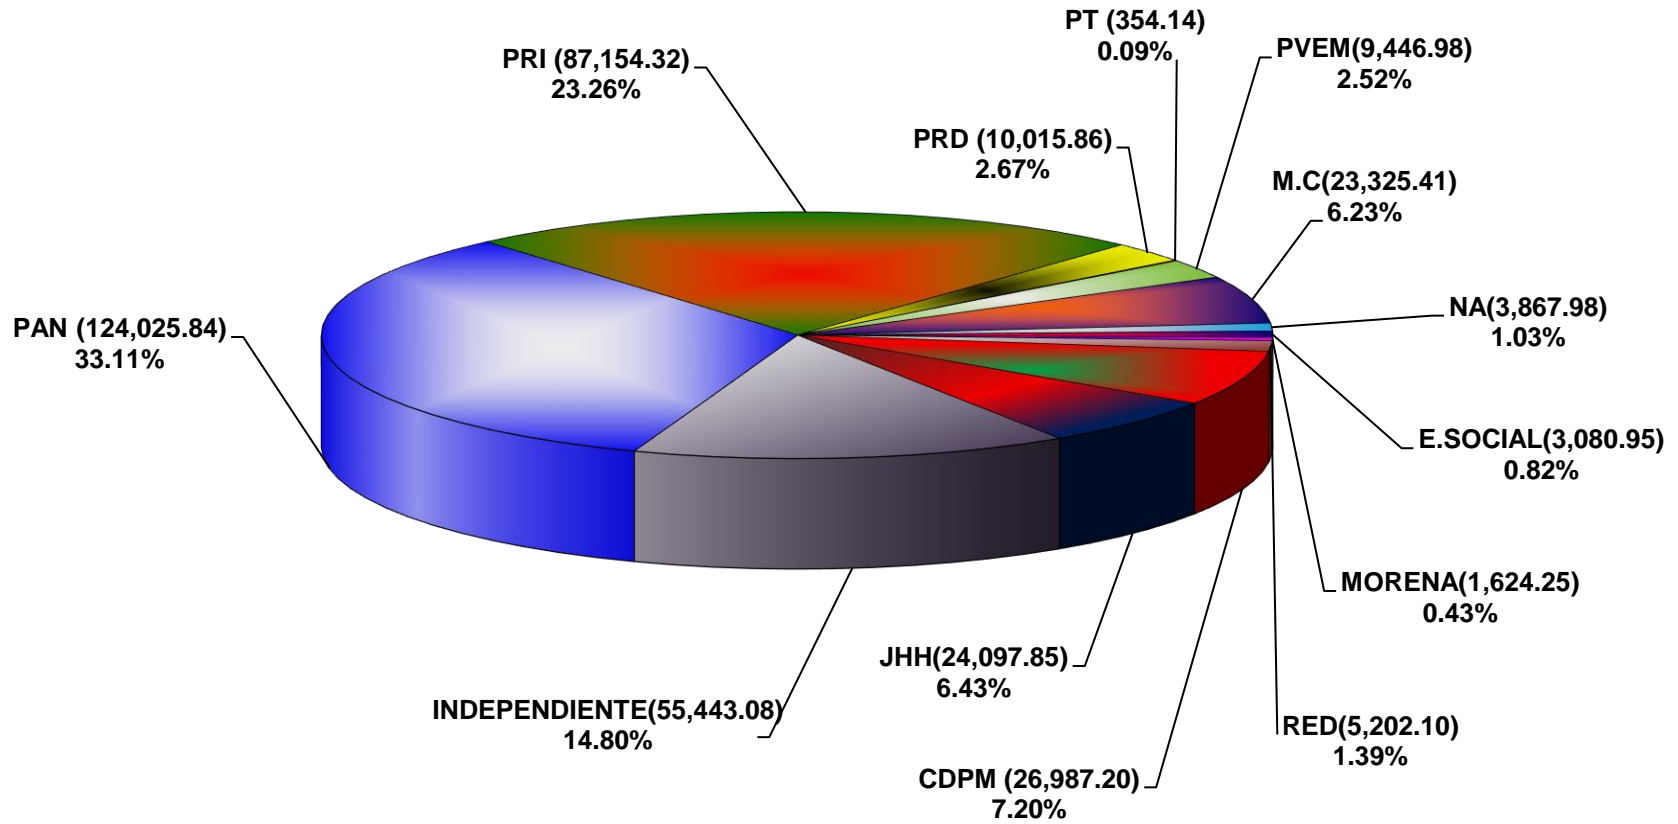

**COMISIÓN ESTATAL ELECTORAL DE NUEVO LEÓN  
PORCENTAJE Y ESPACIO TOTAL DEDICADO A CADA PARTIDO POLÍTICO EN PRENSA (CM2)  
ACUMULADO DE PRENSA JULIO DE 2018**

COMISIÓN ESTATAL ELECTORAL DE NUEVO LEÓN  
PORCENTAJE Y NÚMERO TOTAL DE NOTAS DEDICADAS A CADA PARTIDO POLÍTICO  
EN PRENSA  
ACUMULADO DE PRENSA JULIO DE 2018

**COMISIÓN ESTATAL ELECTORAL DE NUEVO LEÓN  
TOTAL DE NOTAS DEDICADAS A CADA PARTIDO POLÍTICO POR GRUPO EDITORIAL  
ACUMULADO DE PRENSA JULIO DE 2018**