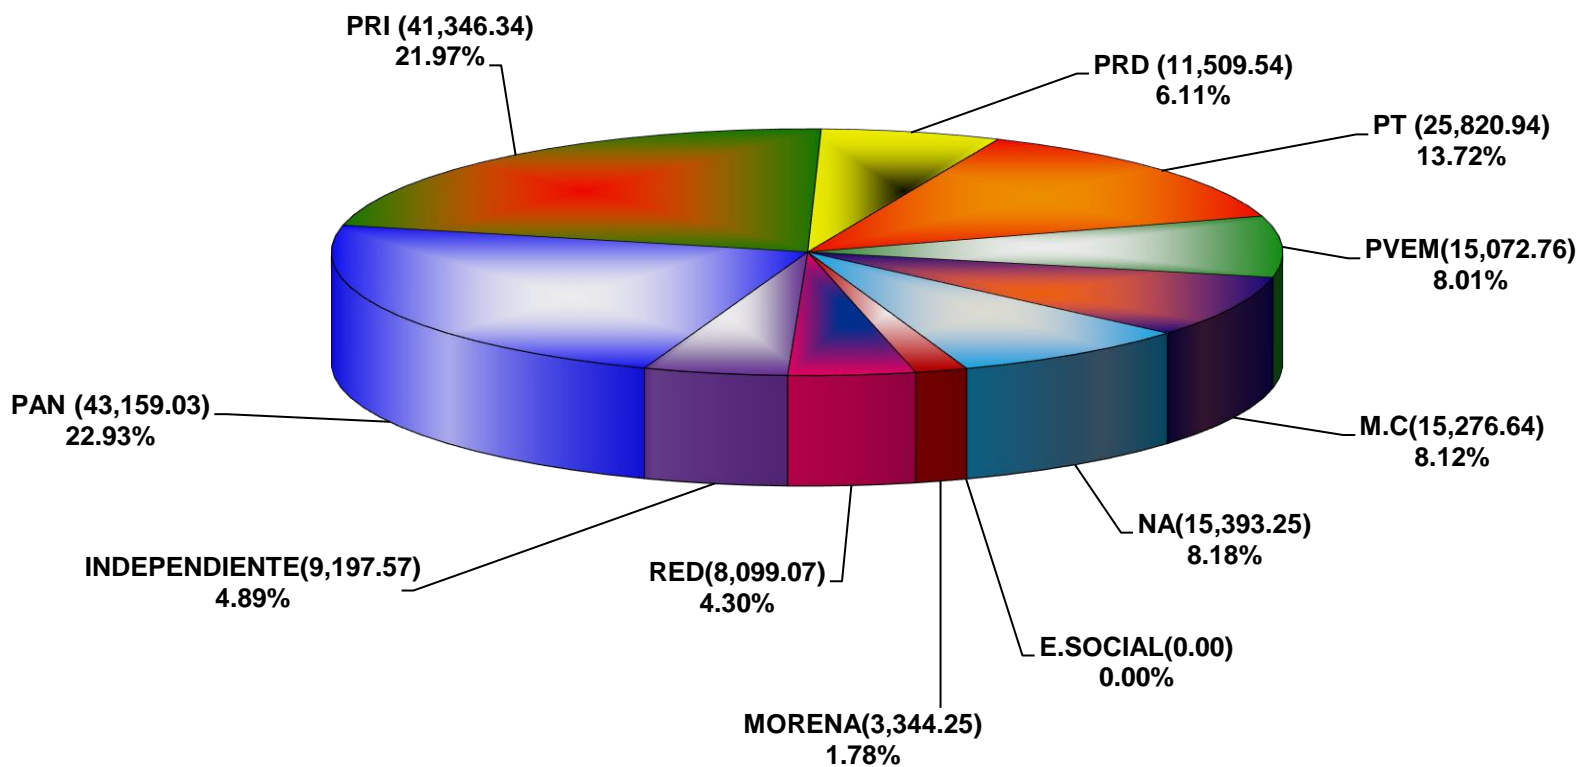

**COMISIÓN ESTATAL ELECTORAL DE NUEVO LEÓN
PORCENTAJE Y ESPACIO TOTAL DEDICADO A CADA PARTIDO POLÍTICO EN PRENSA (CM2)
ACUMULADO DE PRENSA DICIEMBRE DE 2018**

COMISIÓN ESTATAL ELECTORAL DE NUEVO LEÓN
PORCENTAJE Y NÚMERO TOTAL DE NOTAS DEDICADAS A CADA PARTIDO POLÍTICO EN
PRENSA
ACUMULADO DE PRENSA DICIEMBRE DE 2018

**COMISIÓN ESTATAL ELECTORAL DE NUEVO LEÓN
TOTAL DE NOTAS DEDICADAS A CADA PARTIDO POLÍTICO POR GRUPO EDITORIAL
ACUMULADO DE PRENSA DICIEMBRE DE 2018**