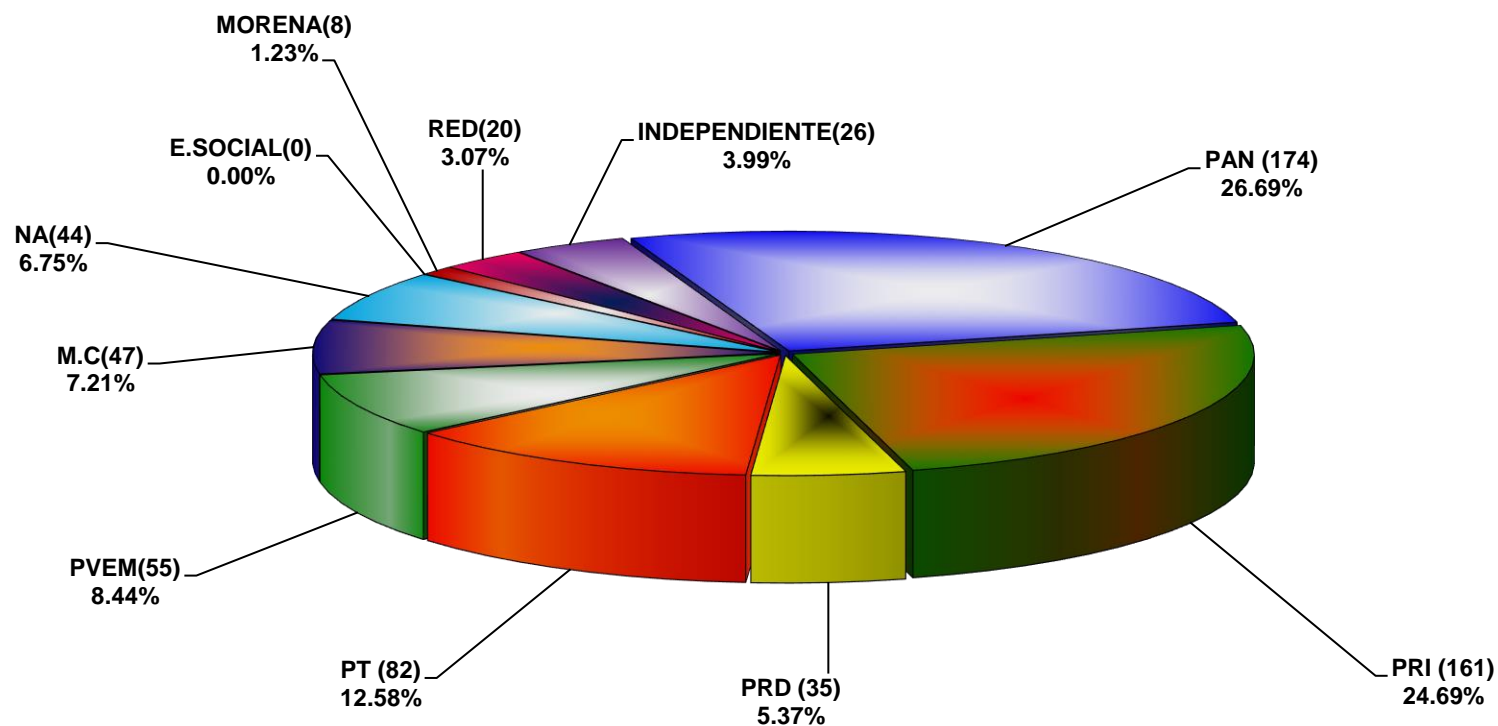

**COMISIÓN ESTATAL ELECTORAL DE NUEVO LEÓN
PORCENTAJE Y ESPACIO TOTAL DEDICADO A CADA PARTIDO POLÍTICO EN PRENSA (CM2)
ACUMULADO DE PRENSA DICIEMBRE DE 2018**

COMISIÓN ESTATAL ELECTORAL DE NUEVO LEÓN
PORCENTAJE Y NÚMERO TOTAL DE NOTAS DEDICADAS A CADA PARTIDO POLÍTICO EN
PRENSA
ACUMULADO DE PRENSA DICIEMBRE DE 2018

**COMISIÓN ESTATAL ELECTORAL DE NUEVO LEÓN
TOTAL DE NOTAS DEDICADAS A CADA PARTIDO POLÍTICO POR GRUPO EDITORIAL
ACUMULADO DE PRENSA DICIEMBRE DE 2018**