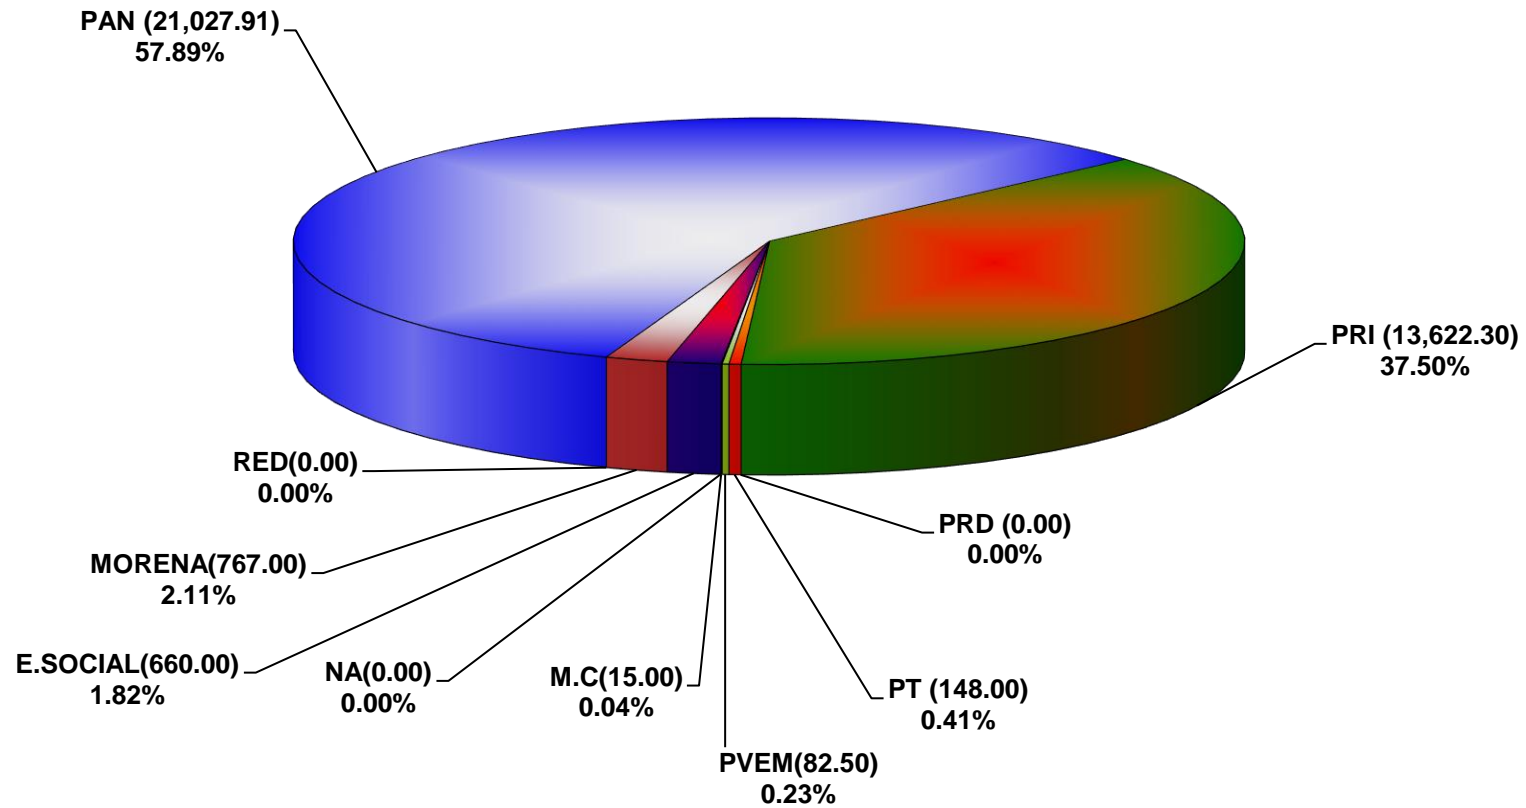

COMISIÓN ESTATAL ELECTORAL DE NUEVO LEÓN
PORCENTAJE Y ESPACIO TOTAL DEDICADO A CADA PARTIDO POLÍTICO EN PRENSA (CM2)
ACUMULADO DE PRENSA OCTUBRE DE 2018

COMISIÓN ESTATAL ELECTORAL DE NUEVO LEÓN
PORCENTAJE Y NÚMERO TOTAL DE NOTAS DEDICADAS A CADA PARTIDO POLÍTICO EN
PRENSA
ACUMULADO DE PRENSA OCTUBRE DE 2018

COMISIÓN ESTATAL ELECTORAL DE NUEVO LEÓN
TOTAL DE NOTAS DEDICADAS A CADA PARTIDO POLÍTICO POR GRUPO EDITORIAL
ACUMULADO DE PRENSA OCTUBRE DE 2018