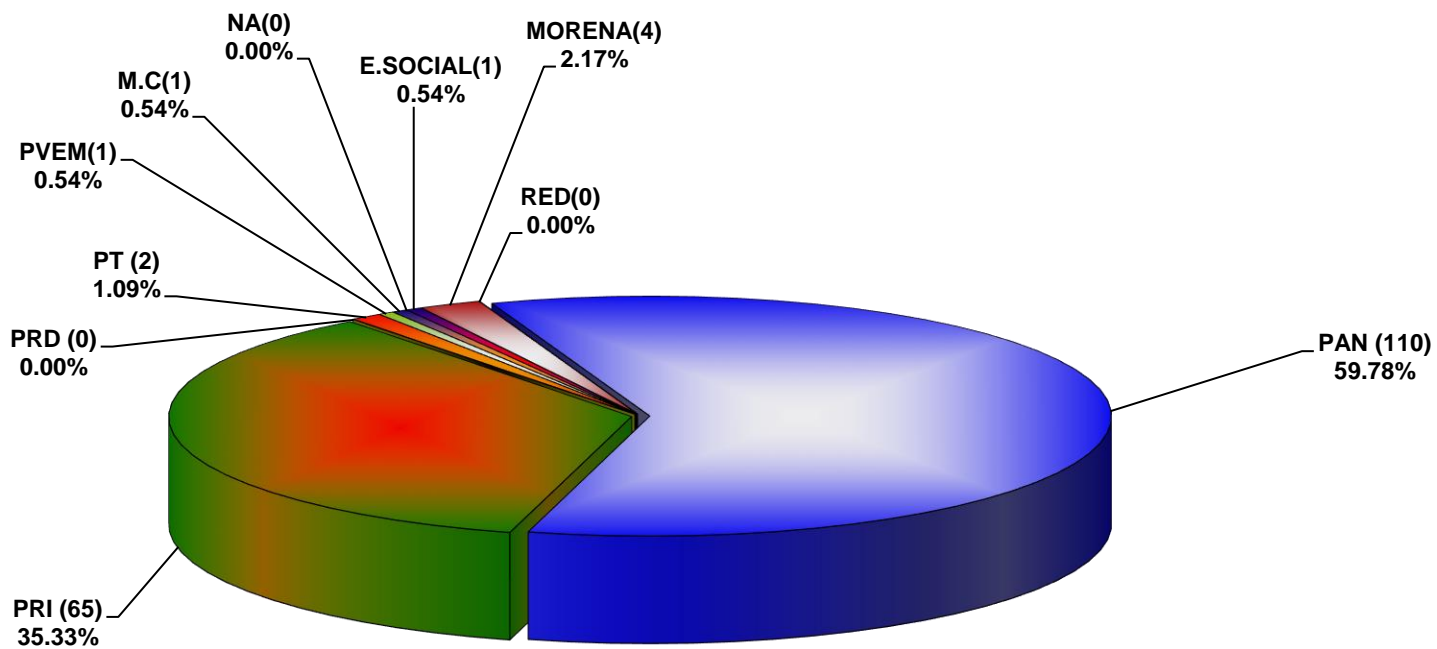

COMISIÓN ESTATAL ELECTORAL DE NUEVO LEÓN
PORCENTAJE Y ESPACIO TOTAL DEDICADO A CADA PARTIDO POLÍTICO EN PRENSA (CM2)
ACUMULADO DE PRENSA OCTUBRE DE 2018

COMISIÓN ESTATAL ELECTORAL DE NUEVO LEÓN
PORCENTAJE Y NÚMERO TOTAL DE NOTAS DEDICADAS A CADA PARTIDO POLÍTICO EN
PRENSA
ACUMULADO DE PRENSA OCTUBRE DE 2018

COMISIÓN ESTATAL ELECTORAL DE NUEVO LEÓN
TOTAL DE NOTAS DEDICADAS A CADA PARTIDO POLÍTICO POR GRUPO EDITORIAL
ACUMULADO DE PRENSA OCTUBRE DE 2018