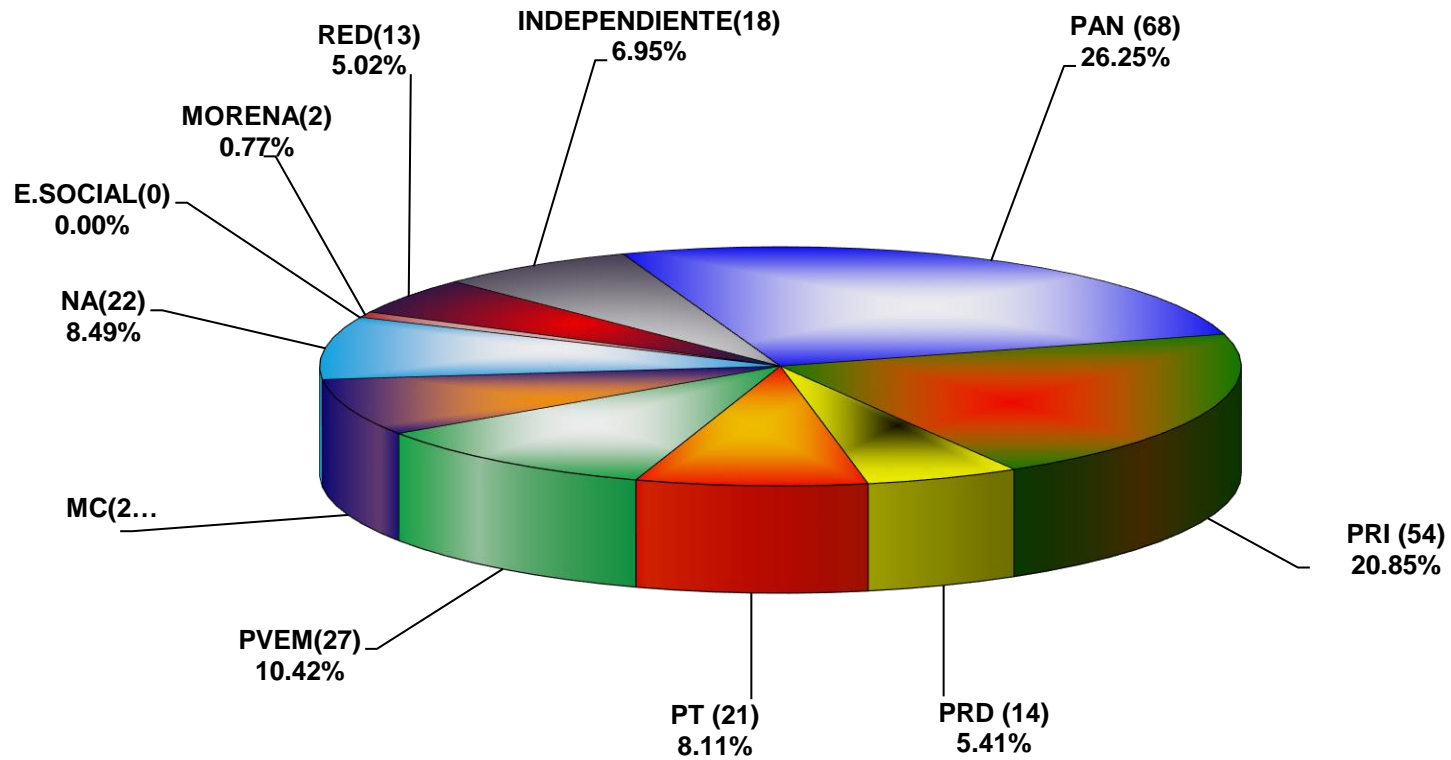

COMISIÓN ESTATAL ELECTORAL DE NUEVO LEÓN
PORCENTAJE Y TIEMPO TOTAL DEDICADO A CADA PARTIDO POLÍTICO EN RADIO (HORAS)
ACUMULADO DE DICIEMBRE DEL 2018

COMISIÓN ESTATAL ELECTORAL DE NUEVO LEÓN
PORCENTAJE Y NÚMERO TOTAL DE NOTAS DEDICADAS A CADA PARTIDO POLÍTICO EN
RADIO
ACUMULADO DE DICIEMBRE DEL 2018

COMISION ESTATAL ELECTORAL DE NUEVO LEON
TOTAL DE NOTAS DEDICADAS A CADA PARTIDO POLÍTICO POR GRUPO RADIOFÓNICO
ACUMULADO DE DICIEMBRE DEL 2018