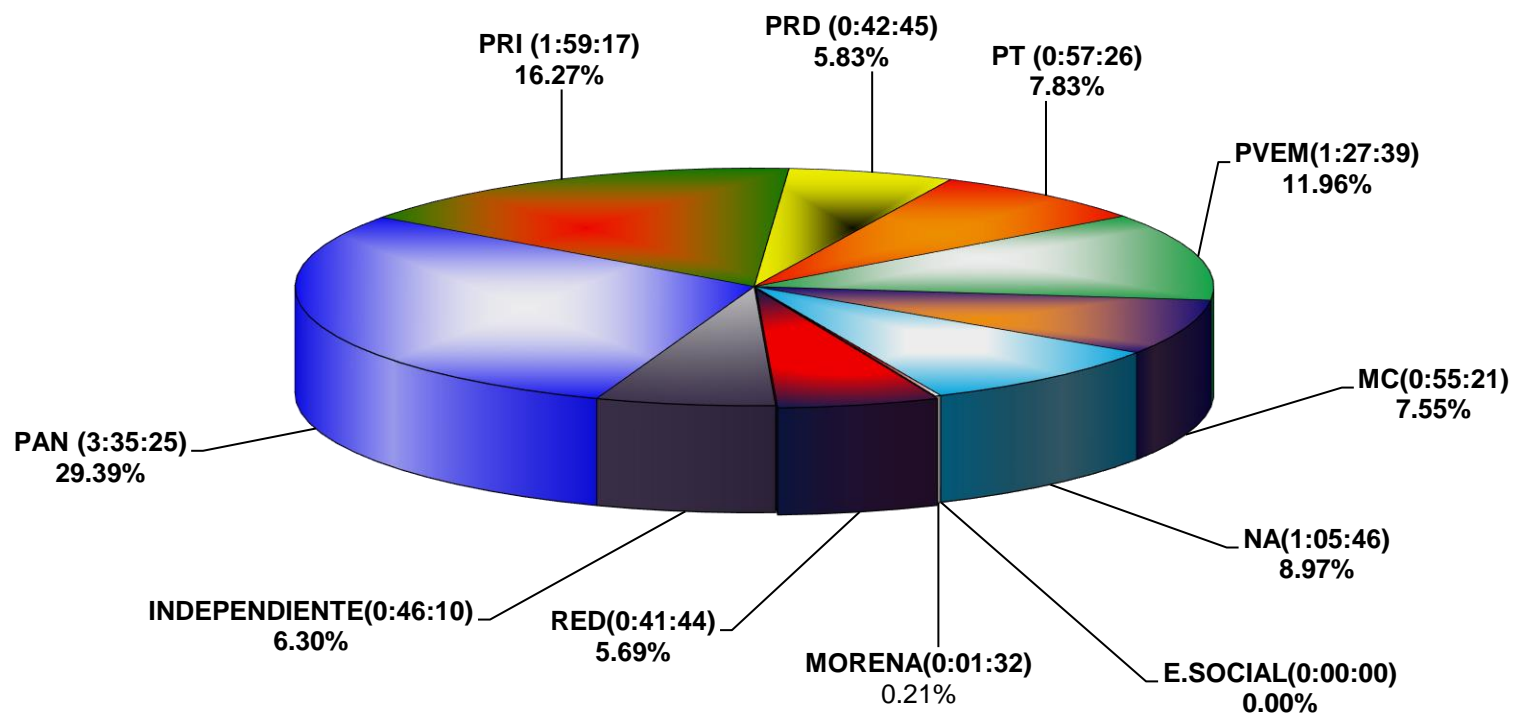

COMISIÓN ESTATAL ELECTORAL DE NUEVO LEÓN
PORCENTAJE Y TIEMPO TOTAL DEDICADO A CADA PARTIDO POLÍTICO EN RADIO (HORAS)
ACUMULADO DE DICIEMBRE DEL 2018

COMISIÓN ESTATAL ELECTORAL DE NUEVO LEÓN
PORCENTAJE Y NÚMERO TOTAL DE NOTAS DEDICADAS A CADA PARTIDO POLÍTICO EN
RADIO
ACUMULADO DE DICIEMBRE DEL 2018

COMISION ESTATAL ELECTORAL DE NUEVO LEON
TOTAL DE NOTAS DEDICADAS A CADA PARTIDO POLÍTICO POR GRUPO RADIOFÓNICO
ACUMULADO DE DICIEMBRE DEL 2018