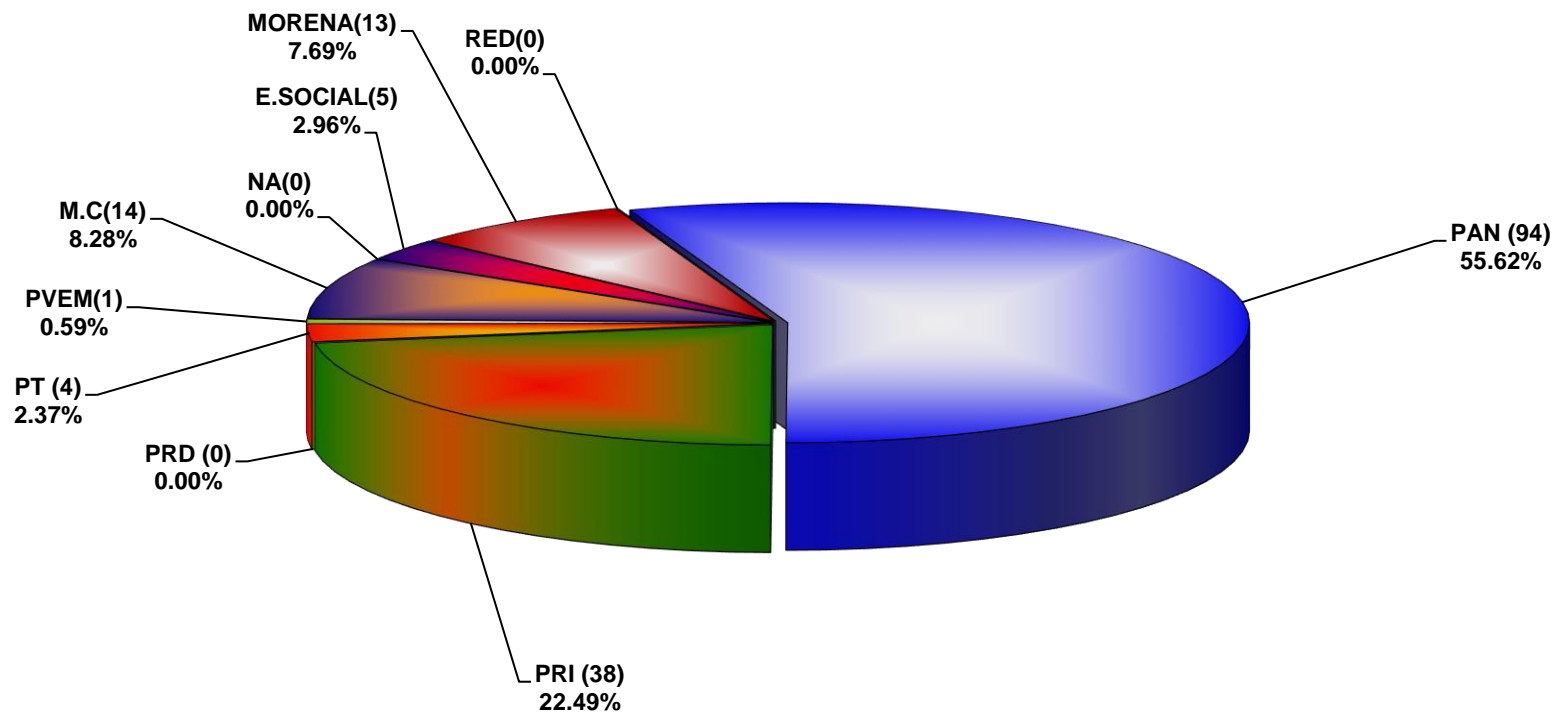

COMISIÓN ESTATAL ELECTORAL DE NUEVO LEÓN
PORCENTAJE Y ESPACIO TOTAL DEDICADO A CADA PARTIDO POLÍTICO EN PRENSA (CM2)
ACUMULADO DE PRENSA AGOSTO DE 2018

COMISIÓN ESTATAL ELECTORAL DE NUEVO LEÓN
PORCENTAJE Y NÚMERO TOTAL DE NOTAS DEDICADAS A CADA PARTIDO POLÍTICO EN
PRENSA
ACUMULADO DE PRENSA AGOSTO DE 2018

**COMISIÓN ESTATAL ELECTORAL DE NUEVO LEÓN
TOTAL DE NOTAS DEDICADAS A CADA PARTIDO POLÍTICO POR GRUPO EDITORIAL
ACUMULADO DE PRENSA AGOSTO DE 2018**