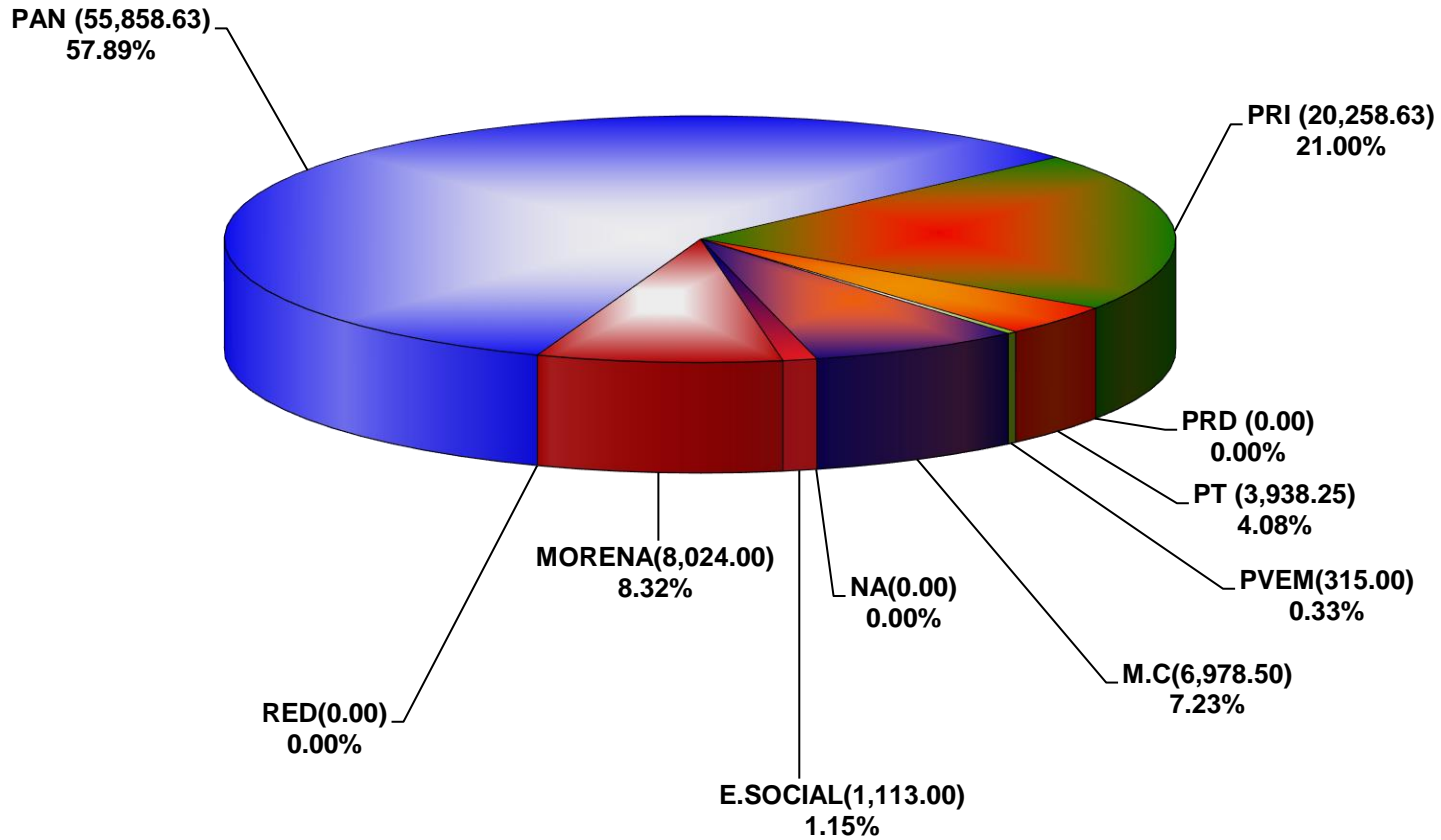

COMISIÓN ESTATAL ELECTORAL DE NUEVO LEÓN
PORCENTAJE Y ESPACIO TOTAL DEDICADO A CADA PARTIDO POLÍTICO EN PRENSA (CM2)
ACUMULADO DE PRENSA AGOSTO DE 2018

COMISIÓN ESTATAL ELECTORAL DE NUEVO LEÓN
PORCENTAJE Y NÚMERO TOTAL DE NOTAS DEDICADAS A CADA PARTIDO POLÍTICO EN
PRENSA
ACUMULADO DE PRENSA AGOSTO DE 2018

**COMISIÓN ESTATAL ELECTORAL DE NUEVO LEÓN
TOTAL DE NOTAS DEDICADAS A CADA PARTIDO POLÍTICO POR GRUPO EDITORIAL
ACUMULADO DE PRENSA AGOSTO DE 2018**