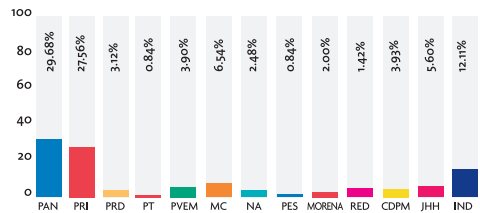

MONITOREO A PARTIDOS POLÍTICOS EN LOS MEDIOS DE COMUNICACIÓN

SEGUNDO TRIMESTRE ABRIL - JUNIO DE 2018

En cumplimiento al Artículo 97, Fracción XXIV de la Ley Electoral para el Estado de Nuevo León, que señala como obligaciones de la Comisión Estatal Electoral "Realizar monitoreos de los medios de comunicación referentes a noticias de prensa, radio, televisión y en general todo medio de comunicación masivo, para conocer el espacio y tiempo dedicado a la cobertura informativa de los partidos políticos y de sus candidatos; el resultado de dicho monitoreo será dado a conocer por lo menos una vez al mes a los partidos políticos, mediante informe escrito y a la opinión pública, por medio de la publicación trimestral del mismo en algún periódico de los que tengan mayor circulación en la entidad"; la Comisión Estatal Electoral publica a continuación los datos consolidados correspondientes a los meses de abril, mayo y junio de 2018.

ESTA PUBLICACIÓN ES UN REFLEJO DE LA COBERTURA INFORMATIVA QUE LOS MEDIOS DE COMUNICACIÓN REALIZAN DE LOS DIFERENTES PARTIDOS POLÍTICOS, NO ES UNA ENCUESTA DE PREFERENCIAS ELECTORALES.

PRENSA ESCRITA (En centímetros²)

Área total: 1,280,545.59 cms²

PRENSA ESCRITA (Cantidad de notas)

Cantidad total: 3,106 notas

Los medios impresos monitoreados fueron: El Norte, Milenio, El Horizonte, Reporte Indigo, El Porvenir, ABC, Metro y Express.