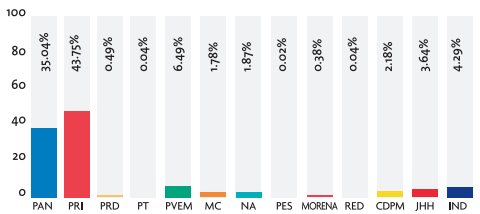

Área total: 1,280,545.59 cms²

PRENSA ESCRITA (Cantidad de notas)

Cantidad total: 3,106 notas

Los medios impresos monitoreados fueron: El Norte, Milenio, El Horizonte, Reporte Indigo, El Porvenir, ABC, Metro y Express.

TELEVISIÓN (En horas)

Cantidad total: 43:26:00 horas

TELEVISIÓN (Cantidad de notas)

Cantidad total: 1,685 notas

Los medios de comunicación monitoreados fueron: Canal 2, Canal 7, Canal 12, Canal 34 y TVNL

RADIO (En horas)

Tiempo total: 42:52:21 horas

RADIO (Cantidad de notas)

Cantidad total: 1,407 notas

Los grupos radiofónicos monitoreados fueron: Grupo Radio Alegría, Multimedia Estrellas de Oro, Grupo Radio México, Núcleo Radio Monterrey, Radio ACIR, MVS Radio, Organización Radio Fórmula, Domino Digital FM y RNL