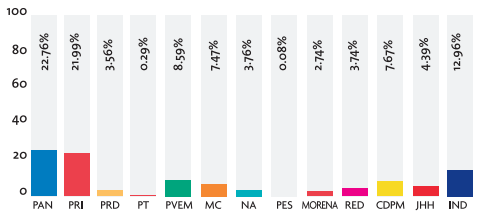

Área total: 1,280,545.59 cms²

PRENSA ESCRITA (Cantidad de notas)

Cantidad total: 3,106 notas

Los medios impresos monitoreados fueron: El Norte, Milenio, El Horizonte, Reporte Indigo, El Porvenir, ABC, Metro y Express.

TELEVISIÓN (En horas)

Cantidad total: 43:26:00 horas

TELEVISIÓN (Cantidad de notas)

Cantidad total: 1,685 notas

Los medios de comunicación monitoreados fueron: Canal 2, Canal 7, Canal 12, Canal 34 y TVNL

RADIO (En horas)

Tiempo total: 42:52:21 horas

RADIO (Cantidad de notas)

Cantidad total: 1,407 notas

Los grupos radiofónicos monitoreados fueron: Grupo Radio Alegría, Multimedia Estrellas de Oro, Grupo Radio México, Núcleo Radio Monterrey, Radio ACIR, MVS Radio, Organización Radio Fórmula, Domino Digital FM y RNL