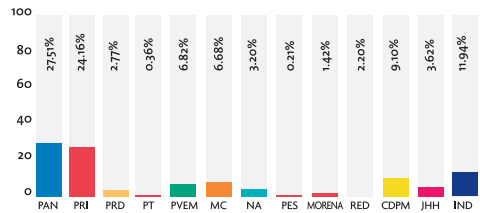

Área total: 1,280,545.59 cms²

PRENSA ESCRITA (Cantidad de notas)

Cantidad total: 3,106 notas

Los medios impresos monitoreados fueron: El Norte, Milenio, El Horizonte, Reporte Indigo, El Porvenir, ABC, Metro y Express.

TELEVISIÓN (En horas)

Cantidad total: 43:26:00 horas

TELEVISIÓN (Cantidad de notas)

Cantidad total: 1,685 notas

Los medios de comunicación monitoreados fueron: Canal 2, Canal 7, Canal 12, Canal 34 y TVNL

RADIO (En horas)

Tiempo total: 42:52:21 horas

RADIO (Cantidad de notas)

Cantidad total: 1,407 notas

Los grupos radiofónicos monitoreados fueron: Grupo Radio Alegría, Multimedia Estrellas de Oro, Grupo Radio México, Núcleo Radio Monterrey, Radio ACIR, MVS Radio, Organización Radio Fórmula, Domino Digital FM y RNL