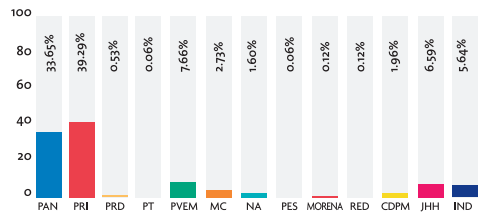

Área total: 1,280,545.59 cms²

PRENSA ESCRITA (Cantidad de notas)

Cantidad total: 3,106 notas

Los medios impresos monitoreados fueron: El Norte, Milenio, El Horizonte, Reporte Indigo, El Porvenir, ABC, Metro y Express.

TELEVISIÓN (En horas)

Cantidad total: 43:26:00 horas

TELEVISIÓN (Cantidad de notas)

Cantidad total: 1,685 notas

Los medios de comunicación monitoreados fueron: Canal 2, Canal 7, Canal 12, Canal 34 y TVNL

RADIO (En horas)

Tiempo total: 42:52:21 horas

RADIO (Cantidad de notas)

Cantidad total: 1,407 notas

Los grupos radiofónicos monitoreados fueron: Grupo Radio Alegría, Multimedia Estrellas de Oro, Grupo Radio México, Núcleo Radio Monterrey, Radio ACIR, MVS Radio, Organización Radio Fórmula, Domino Digital FM y RNL