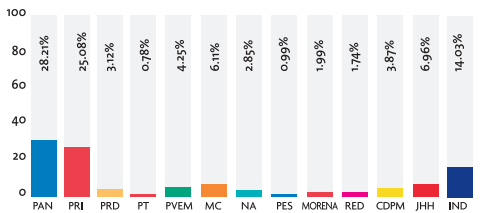

MONITOREO A PARTIDOS POLÍTICOS EN LOS MEDIOS DE COMUNICACIÓN

SEGUNDO TRIMESTRE ABRIL - JUNIO DE 2018

En cumplimiento al Artículo 97, Fracción XXIV de la Ley Electoral para el Estado de Nuevo León, que señala como obligaciones de la Comisión Estatal Electoral "Realizar monitoreos de los medios de comunicación referentes a noticias de prensa, radio, televisión y en general todo medio de comunicación masivo, para conocer el espacio y tiempo dedicado a la cobertura informativa de los partidos políticos y de sus candidatos; el resultado de dicho monitoreo será dado a conocer por lo menos una vez al mes a los partidos políticos, mediante informe escrito y a la opinión pública, por medio de la publicación trimestral del mismo en algún periódico de los que tengan mayor circulación en la entidad"; la Comisión Estatal Electoral publica a continuación los datos consolidados correspondientes a los meses de abril, mayo y junio de 2018.

Área total: 1,280,545.59 cms²

PRENSA ESCRITA (Cantidad de notas)

Cantidad total: 3,106 notas

Los medios impresos monitoreados fueron: El Norte, Milenio, El Horizonte, Reporte Indigo, El Porvenir, ABC, Metro y Express.