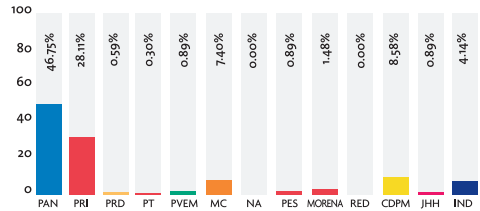

Área total: 509,006.10 cms²

PRENSA ESCRITA (Cantidad de notas)

Cantidad total: 980 notas

Los medios impresos monitoreados fueron: El Norte, Milenio, El Horizonte, Reporte Indigo, El Porvenir, ABC, Metro y Express

TELEVISIÓN (En horas)

Cantidad total: 5:58:30 horas

TELEVISIÓN (Cantidad de notas)

Cantidad total: 171 notas

Los medios de comunicación monitoreados fueron: Canal 2, Canal 7, Canal 12, Canal 34 y TVNL

RADIO (En horas)

Tiempo total: 14:37:14 horas

RADIO (Cantidad de notas)

Cantidad total: 338 notas

Los grupos radiofónicos monitoreados fueron: Grupo Radio Alegría, Multimedios Estrellas de Oro, Grupo Radio México, Núcleo Radio Monterrey, Radio ACIR, MVS Radio, Organización Radio Fórmula, Domino Digital FM y RNL