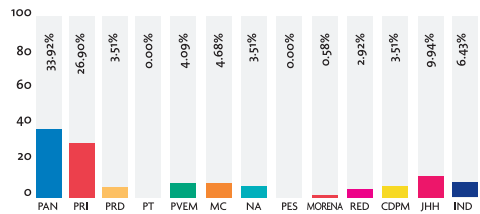

Área total: 509,006.10 cms²

PRENSA ESCRITA (Cantidad de notas)

Cantidad total: 980 notas

Los medios impresos monitoreados fueron: El Norte, Milenio, El Horizonte, Reporte Indigo, El Porvenir, ABC, Metro y Express

TELEVISIÓN (En horas)

Cantidad total: 5:58:30 horas

TELEVISIÓN (Cantidad de notas)

Cantidad total: 171 notas

Los medios de comunicación monitoreados fueron: Canal 2, Canal 7, Canal 12, Canal 34 y TVNL

RADIO (En horas)

Tiempo total: 14:37:14 horas

RADIO (Cantidad de notas)

Cantidad total: 338 notas

Los grupos radiofónicos monitoreados fueron: Grupo Radio Alegría, Multimedios Estrellas de Oro, Grupo Radio México, Núcleo Radio Monterrey, Radio ACIR, MVS Radio, Organización Radio Fórmula, Domino Digital FM y RNL