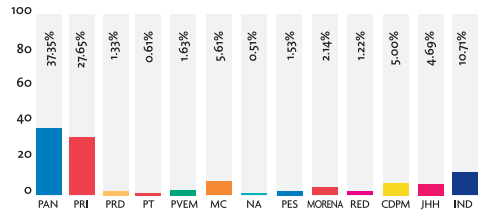

MONITOREO A PARTIDOS POLÍTICOS EN LOS MEDIOS DE COMUNICACIÓN

TERCER TRIMESTRE JULIO - SEPTIEMBRE DE 2018

En cumplimiento al Artículo 97, Fracción XXIV de la Ley Electoral para el Estado de Nuevo León, que señala como obligaciones de la Comisión Estatal Electoral "Realizar monitoreos de los medios de comunicación referentes a noticias de prensa, radio, televisión y en general todo medio de comunicación masivo, para conocer el espacio y tiempo dedicado a la cobertura informativa de los partidos políticos y de sus candidatos; el resultado de dicho monitoreo será dado a conocer por lo menos una vez al mes a los partidos políticos, mediante informe escrito y a la opinión pública, por medio de la publicación trimestral del mismo en algún periódico de los que tengan mayor circulación en la entidad"; la Comisión Estatal Electoral publica a continuación los datos consolidados correspondientes a los meses de julio, agosto y septiembre de 2018.

ESTA PUBLICACIÓN ES UN REFLEJO DE LA COBERTURA INFORMATIVA QUE LOS MEDIOS DE COMUNICACIÓN REALIZAN DE LOS DIFERENTES PARTIDOS POLÍTICOS, NO ES UNA ENCUESTA DE PREFERENCIAS ELECTORALES.

PRENSA ESCRITA (En centímetros²)

Área total: 509,006.10 cms²

PRENSA ESCRITA (Cantidad de notas)

Cantidad total: 980 notas

Los medios impresos monitoreados fueron: El Norte, Milenio, El Horizonte, Reporte Indigo, El Porvenir, ABC, Metro y Express

TELEVISIÓN (En horas)

Cantidad total: 5:58:30 horas

TELEVISIÓN (Cantidad de notas)

Cantidad total: 171 notas

Los medios de comunicación monitoreados fueron: Canal 2, Canal 7, Canal 12, Canal 34 y TVNL

RADIO (En horas)