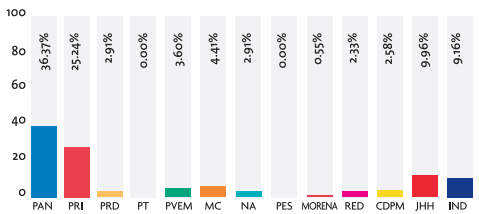

Área total: 509,006.10 cms²

PRENSA ESCRITA (Cantidad de notas)

Cantidad total: 980 notas

Los medios impresos monitoreados fueron: El Norte, Milenio, El Horizonte, Reporte Indigo, El Porvenir, ABC, Metro y Express

TELEVISIÓN (En horas)

Cantidad total: 5:58:30 horas

TELEVISIÓN (Cantidad de notas)

Cantidad total: 171 notas

Los medios de comunicación monitoreados fueron: Canal 2, Canal 7, Canal 12, Canal 34 y TVNL

RADIO (En horas)

Tiempo total: 14:37:14 horas

RADIO (Cantidad de notas)

Cantidad total: 338 notas

Los grupos radiofónicos monitoreados fueron: Grupo Radio Alegría, Multimedios Estrellas de Oro, Grupo Radio México, Núcleo Radio Monterrey, Radio ACIR, MVS Radio, Organización Radio Fórmula, Domino Digital FM y RNL