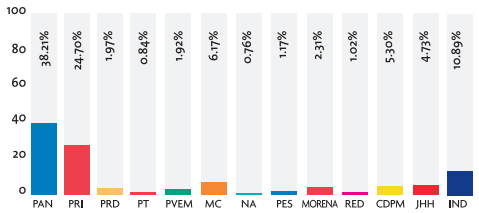

MONITOREO A PARTIDOS POLÍTICOS EN LOS MEDIOS DE COMUNICACIÓN

TERCER TRIMESTRE JULIO - SEPTIEMBRE DE 2018

En cumplimiento al Artículo 97, Fracción XXIV de la Ley Electoral para el Estado de Nuevo León, que señala como obligaciones de la Comisión Estatal Electoral "Realizar monitoreos de los medios de comunicación referentes a noticias de prensa, radio, televisión y en general todo medio de comunicación masivo, para conocer el espacio y tiempo dedicado a la cobertura informativa de los partidos políticos y de sus candidatos; el resultado de dicho monitoreo será dado a conocer por lo menos una vez al mes a los partidos políticos, mediante informe escrito y a la opinión pública, por medio de la publicación trimestral del mismo en algún periódico de los que tengan mayor circulación en la entidad"; la Comisión Estatal Electoral publica a continuación los datos consolidados correspondientes a los meses de julio, agosto y septiembre de 2018.

ESTA PUBLICACIÓN ES UN REFLEJO DE LA COBERTURA INFORMATIVA QUE LOS MEDIOS DE COMUNICACIÓN REALIZAN DE LOS DIFERENTES PARTIDOS POLÍTICOS, NO ES UNA ENCUESTA DE PREFERENCIAS ELECTORALES.

PRENSA ESCRITA (En centímetros²)

Área total: 509,006.10 cms²

PRENSA ESCRITA (Cantidad de notas)

Cantidad total: 980 notas

Los medios impresos monitoreados fueron: El Norte, Milenio, El Horizonte, Reporte Indigo, El Porvenir, ABC, Metro y Express