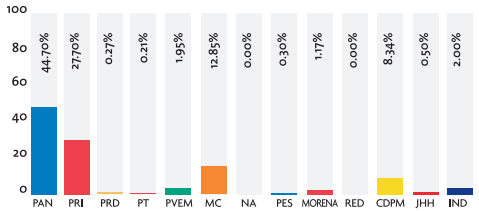

Área total: 509,006.10 cms²

PRENSA ESCRITA (Cantidad de notas)

Cantidad total: 980 notas

Los medios impresos monitoreados fueron: El Norte, Milenio, El Horizonte, Reporte Indigo, El Porvenir, ABC, Metro y Express

TELEVISIÓN (En horas)

Cantidad total: 5:58:30 horas

TELEVISIÓN (Cantidad de notas)

Cantidad total: 171 notas

Los medios de comunicación monitoreados fueron: Canal 2, Canal 7, Canal 12, Canal 34 y TVNL

RADIO (En horas)

Tiempo total: 14:37:14 horas

RADIO (Cantidad de notas)

Cantidad total: 338 notas

Los grupos radiofónicos monitoreados fueron: Grupo Radio Alegría, Multimedios Estrellas de Oro, Grupo Radio México, Núcleo Radio Monterrey, Radio ACIR, MVS Radio, Organización Radio Fórmula, Domino Digital FM y RNL