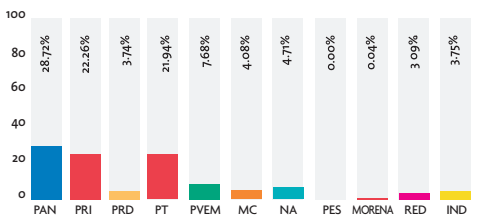

### Prensa Escrita (Cantidad de notas)

Cantidad total: 1004 notas

Los medios impresos monitoreados fueron: El Norte, Milenio, El Horizonte, Reporte Indigo, El Porvenir, ABC, Metro y Express.

### Televisión (En horas)

Cantidad total: 11:55:07 horas