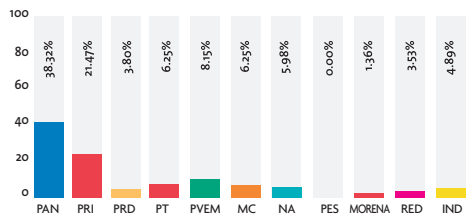

### Televisión (Cantidad de notas)

Cantidad total: 211 notas

Los medios de comunicación monitoreados fueron: Canal 2, Canal 7, Canal 12, Canal 34 y TVNL

### Radio (En horas)

Tiempo total: 15:22:20 horas

### Radio (Cantidad de notas)

Cantidad total: 368 notas

Los grupos radiofónicos monitoreados fueron: Grupo Radio Alegría, Multimedios Estrellas de Oro, Grupo Radio México, Núcleo Radio Monterrey, Radio ACIR, MVS Radio, Organización Radio Fórmula, Domino Digital FM y RNL