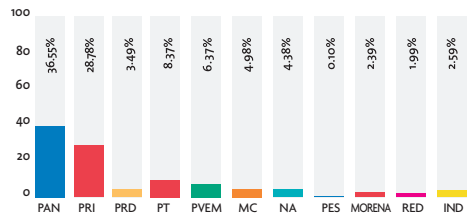

Prensa Escrita (Cantidad de notas)

Cantidad total: 1004 notas

Los medios impresos monitoreados fueron: El Norte, Milenio, El Horizonte, Reporte Indigo, El Porvenir, ABC, Metro y Express.