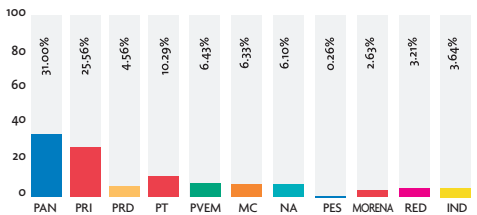

MONITOREO A PARTIDOS POLÍTICOS EN LOS MEDIOS DE COMUNICACIÓN

CUARTO TRIMESTRE OCTUBRE - DICIEMBRE DE 2018

En cumplimiento al Artículo 97, Fracción XXIV de la Ley Electoral para el Estado de Nuevo León, que señala como obligaciones de la Comisión Estatal Electoral "Realizar monitoreos de los medios de comunicación referentes a noticias de prensa, radio, televisión y en general todo medio de comunicación masivo, para conocer el espacio y tiempo dedicado a la cobertura informativa de los partidos políticos y de sus candidatos; el resultado de dicho monitoreo será dado a conocer por lo menos una vez al mes a los partidos políticos, mediante informe escrito y a la opinión pública, por medio de la publicación trimestral del mismo en algún periódico de los que tengan mayor circulación en la entidad"; la Comisión Estatal Electoral publica a continuación los datos consolidados correspondientes a los meses de octubre, noviembre y diciembre de 2018.

ESTA PUBLICACIÓN ES UN REFLEJO DE LA COBERTURA INFORMATIVA QUE LOS MEDIOS DE COMUNICACIÓN REALIZAN DE LOS DIFERENTES PARTIDOS POLÍTICOS, NO ES UNA ENCUESTA DE PREFERENCIAS ELECTORALES.

Prensa Escrita (En centímetros²)

Área total: 252,453.54 cms²