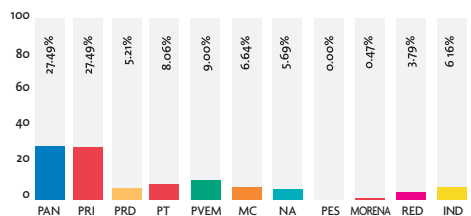

### Prensa Escrita (Cantidad de notas)

Cantidad total: 1004 notas

Los medios impresos monitoreados fueron: El Norte, Milenio, El Horizonte, Reporte Indigo, El Porvenir, ABC, Metro y Express.

### Televisión (En horas)

Cantidad total: 11:55:07 horas

### Televisión (Cantidad de notas)

Cantidad total: 211 notas

Los medios de comunicación monitoreados fueron: Canal 2, Canal 7, Canal 12, Canal 34 y TVNL