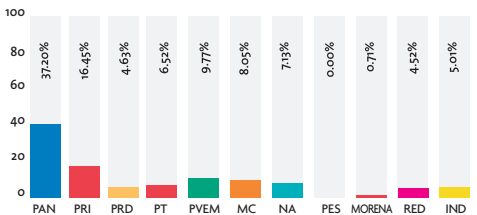

### Televisión (Cantidad de notas)

Cantidad total: 211 notas

Los medios de comunicación monitoreados fueron: Canal 2, Canal 7, Canal 12, Canal 34 y TVNL

### Radio (En horas)

Tiempo total: 15:22:20 horas

### Radio (Cantidad de notas)

Cantidad total: 368 notas

Los grupos radiofónicos monitoreados fueron: Grupo Radio Alegría, Multimedios Estrellas de Oro, Grupo Radio México, Núcleo Radio Monterrey, Radio ACIR, MVS Radio, Organización Radio Fórmula, Domino Digital FM y RNL