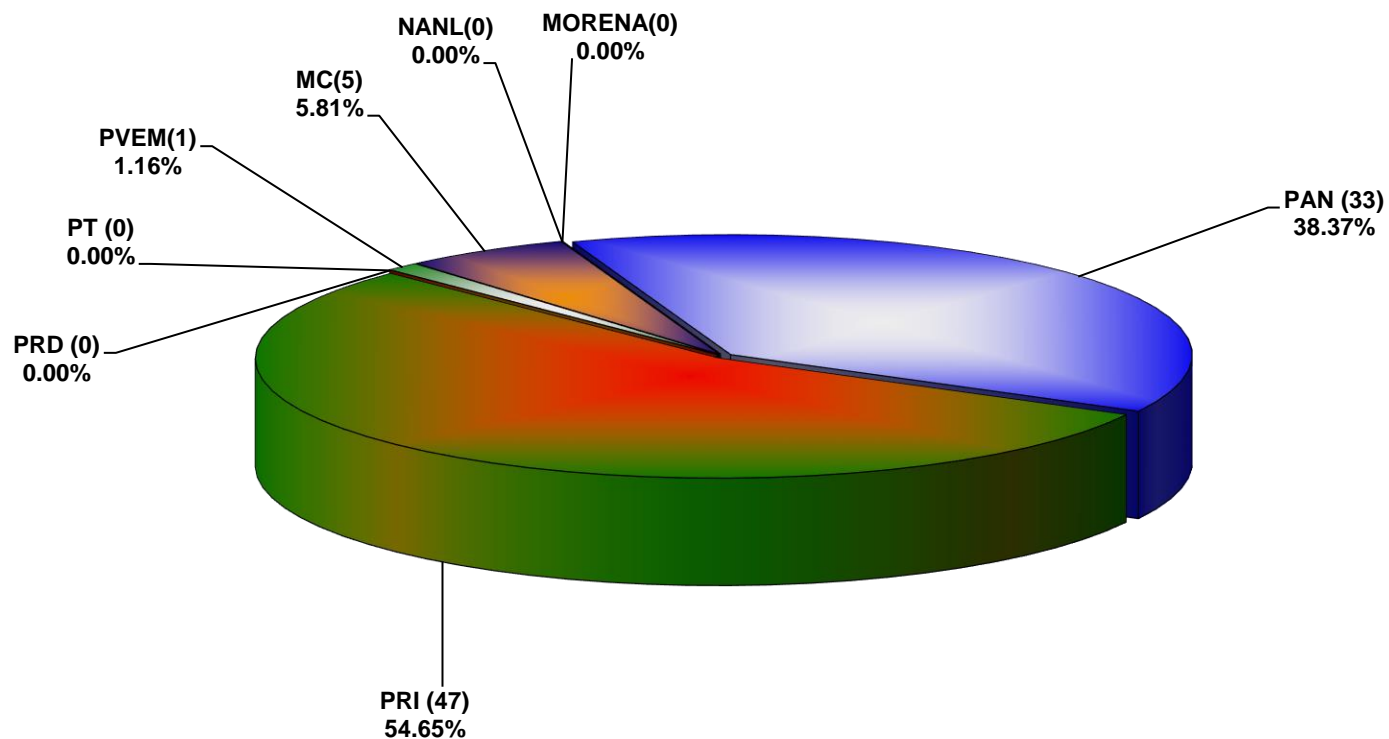

COMISIÓN ESTATAL ELECTORAL DE NUEVO LEÓN  
PORCENTAJE Y ESPACIO TOTAL DEDICADO A CADA PARTIDO POLÍTICO EN PRENSA (CM2)  
ACUMULADO DE PRENSA ABRIL DE 2019

COMISIÓN ESTATAL ELECTORAL DE NUEVO LEÓN  
PORCENTAJE Y NÚMERO TOTAL DE NOTAS DEDICADAS A CADA PARTIDO POLÍTICO EN  
PRENSA  
ACUMULADO DE PRENSA ABRIL DE 2019

**COMISIÓN ESTATAL ELECTORAL DE NUEVO LEÓN  
TOTAL DE NOTAS DEDICADAS A CADA PARTIDO POLÍTICO POR GRUPO EDITORIAL  
ACUMULADO DE PRENSA ABRIL DE 2019**