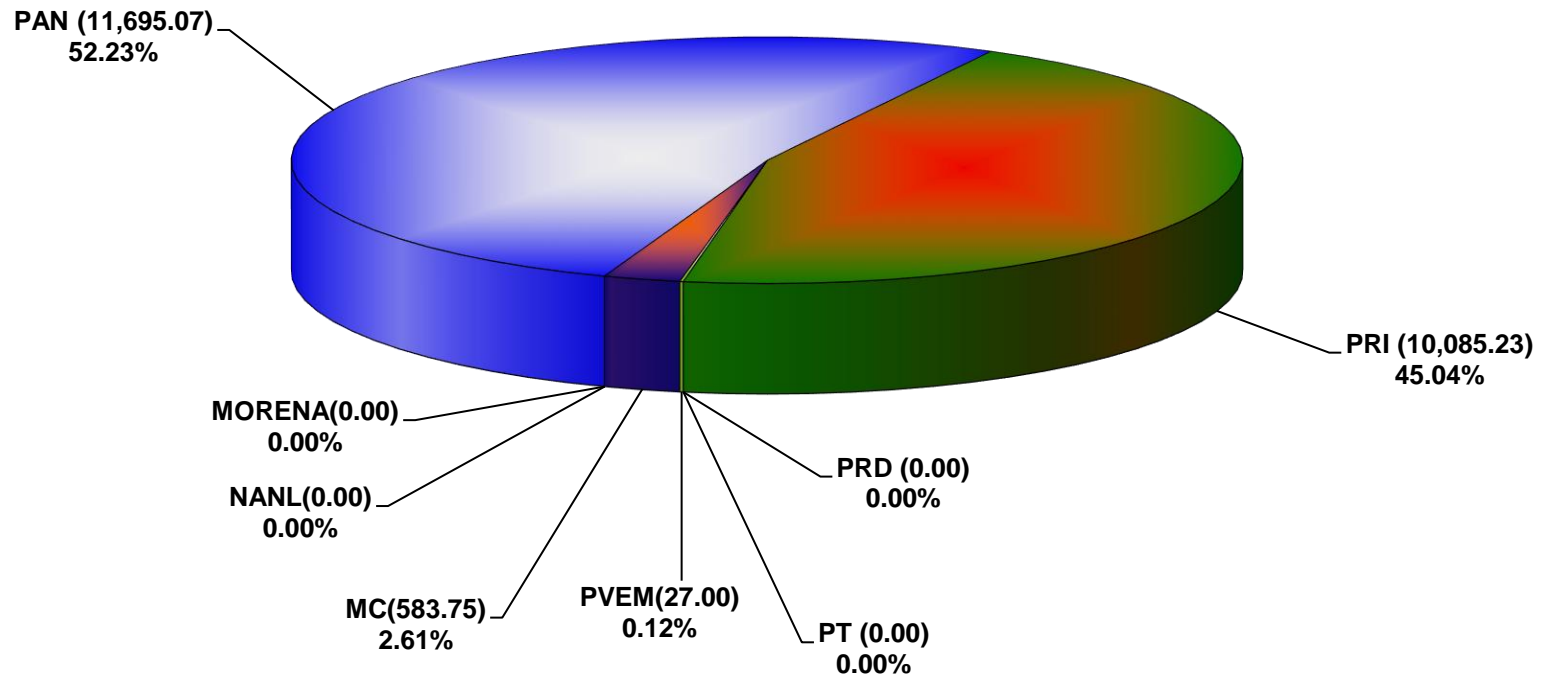

COMISIÓN ESTATAL ELECTORAL DE NUEVO LEÓN  
PORCENTAJE Y ESPACIO TOTAL DEDICADO A CADA PARTIDO POLÍTICO EN PRENSA (CM2)  
ACUMULADO DE PRENSA ABRIL DE 2019

COMISIÓN ESTATAL ELECTORAL DE NUEVO LEÓN  
PORCENTAJE Y NÚMERO TOTAL DE NOTAS DEDICADAS A CADA PARTIDO POLÍTICO EN  
PRENSA  
ACUMULADO DE PRENSA ABRIL DE 2019

**COMISIÓN ESTATAL ELECTORAL DE NUEVO LEÓN  
TOTAL DE NOTAS DEDICADAS A CADA PARTIDO POLÍTICO POR GRUPO EDITORIAL  
ACUMULADO DE PRENSA ABRIL DE 2019**