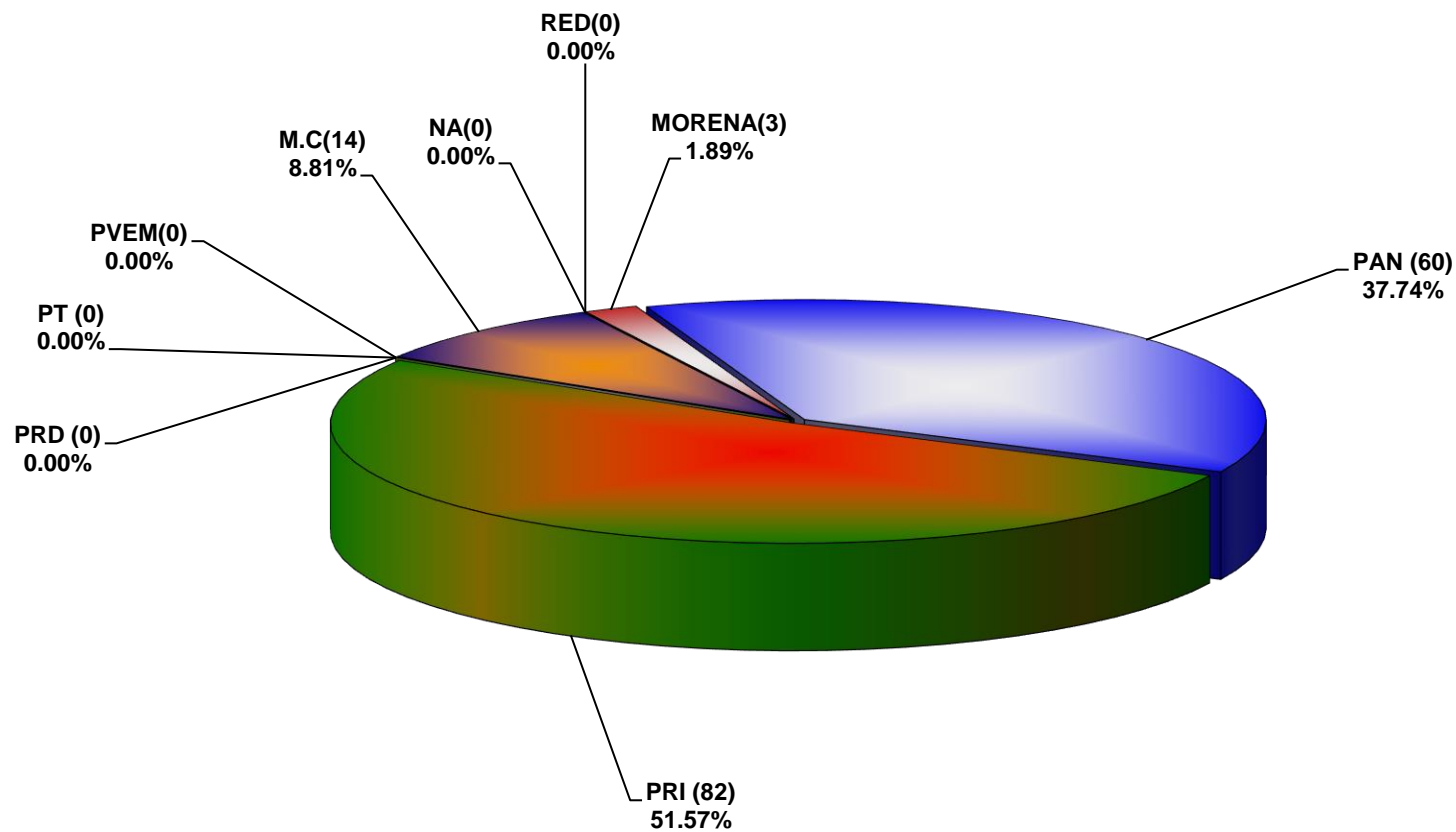

**COMISIÓN ESTATAL ELECTORAL DE NUEVO LEÓN
PORCENTAJE Y ESPACIO TOTAL DEDICADO A CADA PARTIDO POLÍTICO EN PRENSA (CM2)
ACUMULADO DE PRENSA FEBRERO DE 2019**

COMISIÓN ESTATAL ELECTORAL DE NUEVO LEÓN
PORCENTAJE Y NÚMERO TOTAL DE NOTAS DEDICADAS A CADA PARTIDO POLÍTICO EN
PRENSA
ACUMULADO DE PRENSA FEBRERO DE 2019

**COMISIÓN ESTATAL ELECTORAL DE NUEVO LEÓN
TOTAL DE NOTAS DEDICADAS A CADA PARTIDO POLÍTICO POR GRUPO EDITORIAL
ACUMULADO DE PRENSA FEBRERO DE 2019**