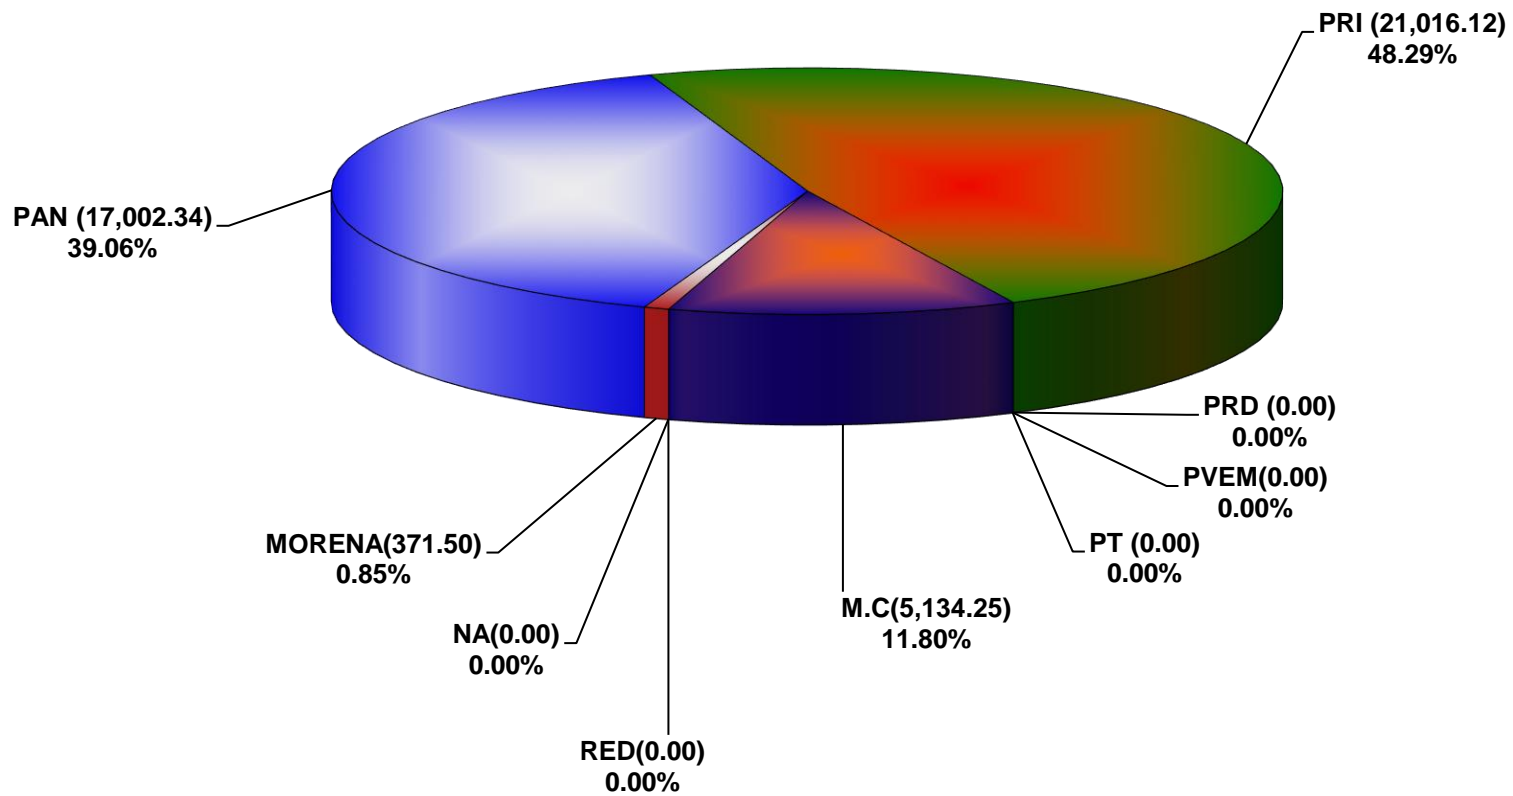

**COMISIÓN ESTATAL ELECTORAL DE NUEVO LEÓN
PORCENTAJE Y ESPACIO TOTAL DEDICADO A CADA PARTIDO POLÍTICO EN PRENSA (CM2)
ACUMULADO DE PRENSA FEBRERO DE 2019**

COMISIÓN ESTATAL ELECTORAL DE NUEVO LEÓN
PORCENTAJE Y NÚMERO TOTAL DE NOTAS DEDICADAS A CADA PARTIDO POLÍTICO EN
PRENSA
ACUMULADO DE PRENSA FEBRERO DE 2019

**COMISIÓN ESTATAL ELECTORAL DE NUEVO LEÓN
TOTAL DE NOTAS DEDICADAS A CADA PARTIDO POLÍTICO POR GRUPO EDITORIAL
ACUMULADO DE PRENSA FEBRERO DE 2019**