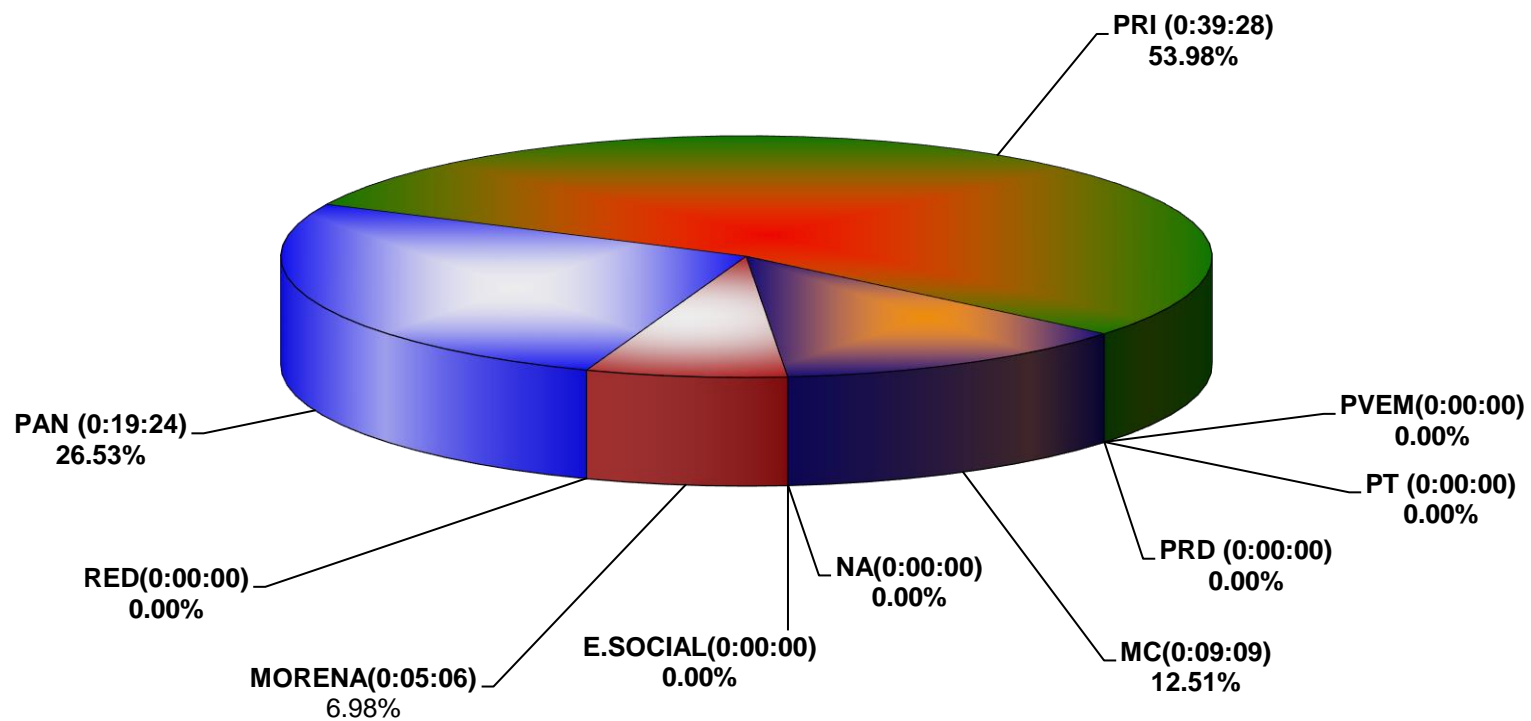

COMISIÓN ESTATAL ELECTORAL DE NUEVO LEÓN  
PORCENTAJE Y TIEMPO TOTAL DEDICADO A CADA PARTIDO POLÍTICO EN RADIO (HORAS)  
ACUMULADO DE ENERO DEL 2019

COMISIÓN ESTATAL ELECTORAL DE NUEVO LEÓN  
PORCENTAJE Y NÚMERO TOTAL DE NOTAS DEDICADAS A CADA PARTIDO POLÍTICO EN  
RADIO  
ACUMULADO DE ENERO DEL 2019

COMISIÓN ESTATAL ELECTORAL DE NUEVO LEÓN  
TOTAL DE NOTAS DEDICADAS A CADA PARTIDO POLÍTICO POR GRUPO RADIOFÓNICO  
ACUMULADO DE ENERO DEL 2019