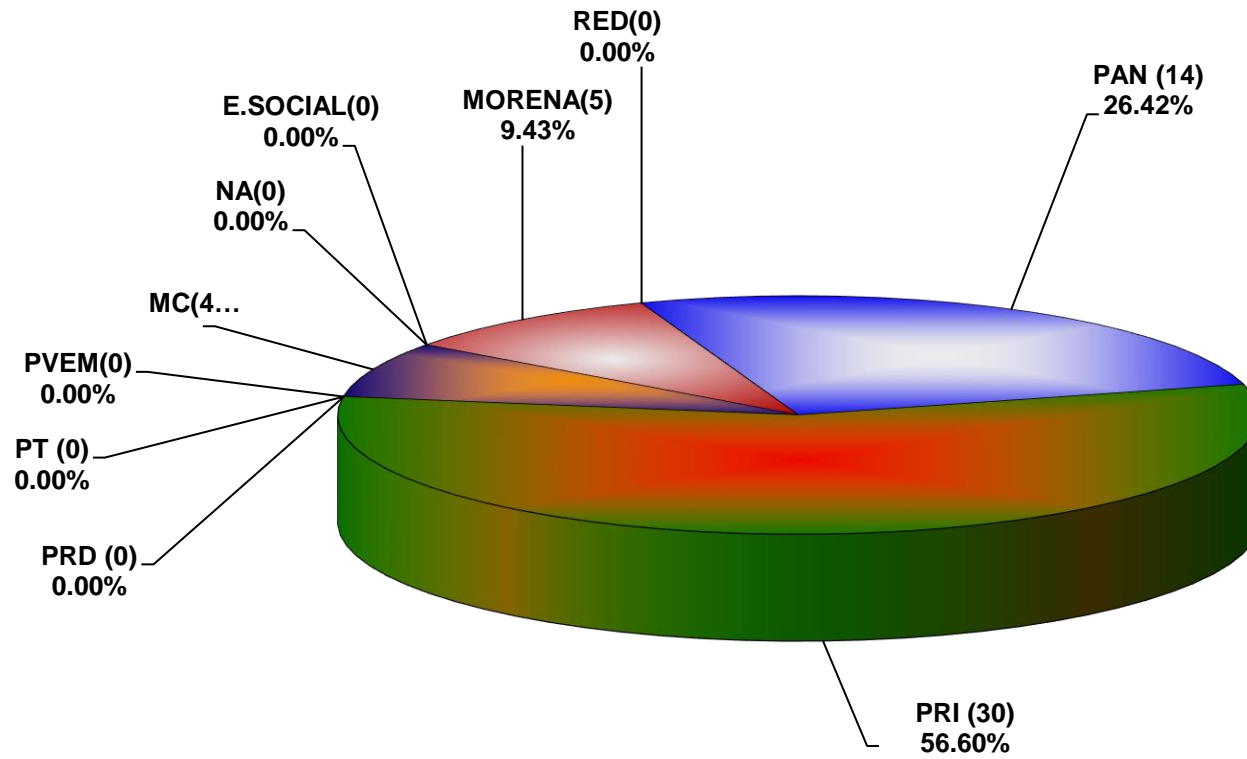

COMISIÓN ESTATAL ELECTORAL DE NUEVO LEÓN  
PORCENTAJE Y TIEMPO TOTAL DEDICADO A CADA PARTIDO POLÍTICO EN RADIO (HORAS)  
ACUMULADO DE ENERO DEL 2019

COMISIÓN ESTATAL ELECTORAL DE NUEVO LEÓN  
PORCENTAJE Y NÚMERO TOTAL DE NOTAS DEDICADAS A CADA PARTIDO POLÍTICO EN  
RADIO  
ACUMULADO DE ENERO DEL 2019

COMISIÓN ESTATAL ELECTORAL DE NUEVO LEÓN  
TOTAL DE NOTAS DEDICADAS A CADA PARTIDO POLÍTICO POR GRUPO RADIOFÓNICO  
ACUMULADO DE ENERO DEL 2019