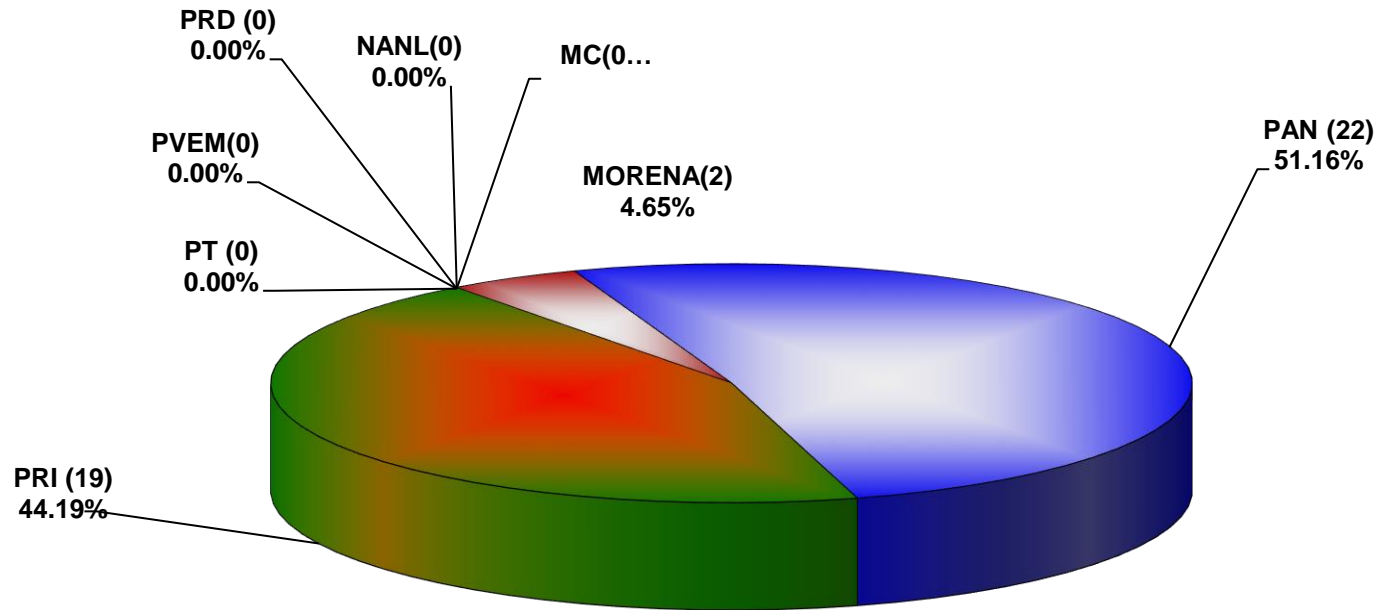

COMISIÓN ESTATAL ELECTORAL DE NUEVO LEÓN  
PORCENTAJE Y TIEMPO TOTAL DEDICADO A CADA PARTIDO POLÍTICO EN RADIO (HORAS)  
ACUMULADO DE MAYO DEL 2019

COMISIÓN ESTATAL ELECTORAL DE NUEVO LEÓN  
PORCENTAJE Y NÚMERO TOTAL DE NOTAS DEDICADAS A CADA PARTIDO POLÍTICO EN  
RADIO  
ACUMULADO DE MAYO DEL 2019

**COMISIÓN ESTATAL ELECTORAL DE NUEVO LEÓN**  
**TOTAL DE NOTAS DEDICADAS A CADA PARTIDO POLÍTICO POR GRUPO RADIOFÓNICO**  
**ACUMULADO DE MAYO DEL 2019**