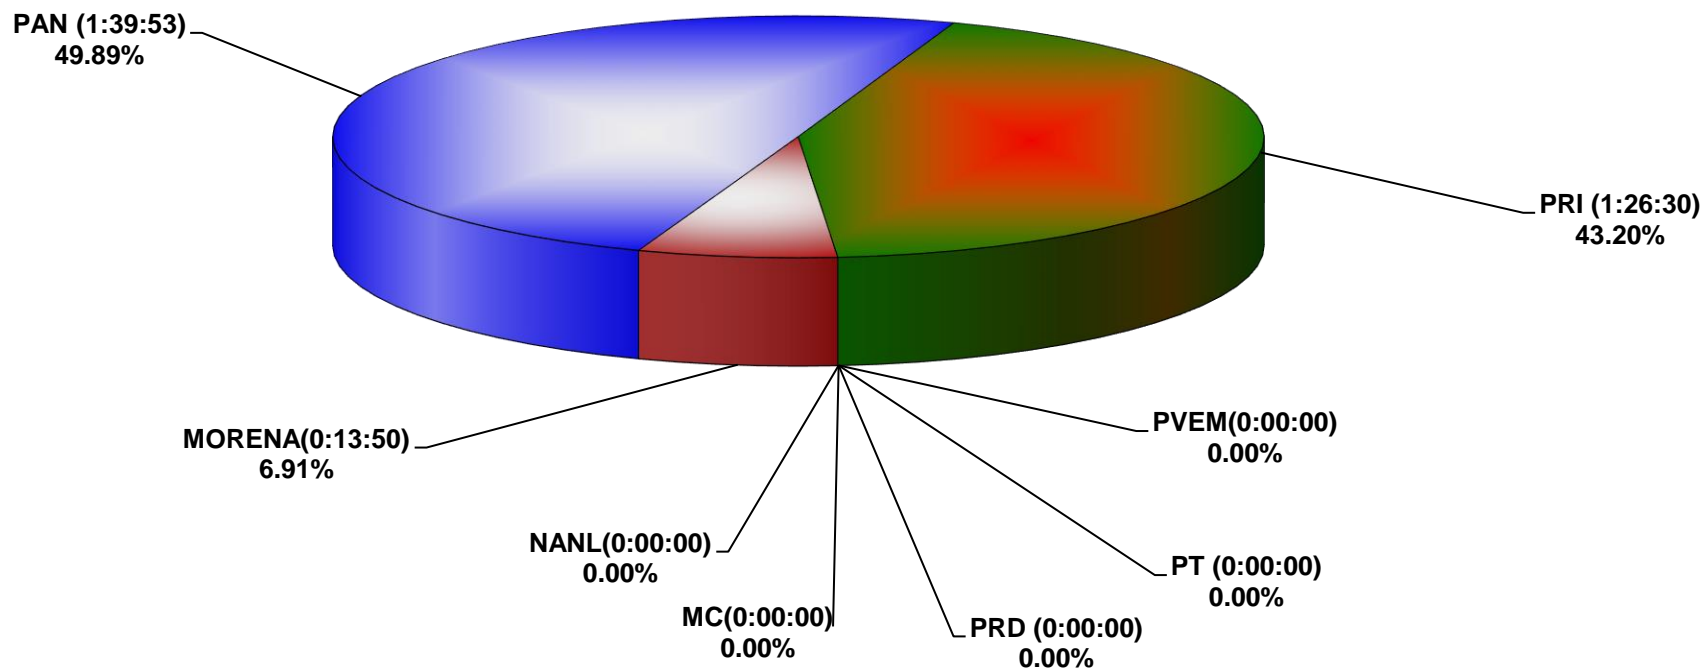

COMISIÓN ESTATAL ELECTORAL DE NUEVO LEÓN  
PORCENTAJE Y TIEMPO TOTAL DEDICADO A CADA PARTIDO POLÍTICO EN RADIO (HORAS)  
ACUMULADO DE MAYO DEL 2019

COMISIÓN ESTATAL ELECTORAL DE NUEVO LEÓN  
PORCENTAJE Y NÚMERO TOTAL DE NOTAS DEDICADAS A CADA PARTIDO POLÍTICO EN  
RADIO  
ACUMULADO DE MAYO DEL 2019

**COMISIÓN ESTATAL ELECTORAL DE NUEVO LEÓN**  
**TOTAL DE NOTAS DEDICADAS A CADA PARTIDO POLÍTICO POR GRUPO RADIOFÓNICO**  
**ACUMULADO DE MAYO DEL 2019**