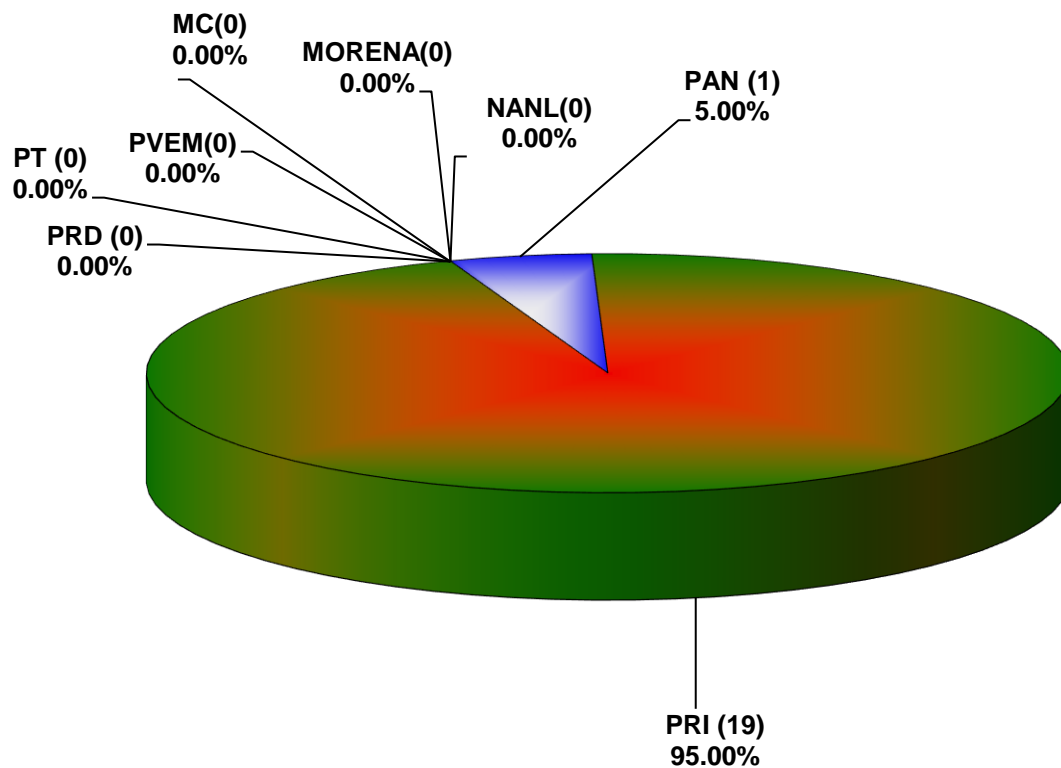

COMISIÓN ESTATAL ELECTORAL DE NUEVO LEÓN  
PORCENTAJE Y TIEMPO TOTAL DEDICADO A CADA PARTIDO POLÍTICO EN TELEVISIÓN  
(HORAS)  
ACUMULADO DE AGOSTO DE 2020

COMISIÓN ESTATAL ELECTORAL DE NUEVO LEÓN  
PORCENTAJE Y NÚMERO TOTAL DE NOTAS DEDICADAS A CADA PARTIDO POLÍTICO EN  
TELEVISIÓN  
ACUMULADO DE AGOSTO DE 2020

COMISIÓN ESTATAL ELECTORAL DE NUEVO LEÓN  
TOTAL DE NOTAS DEDICADAS A CADA PARTIDO POLÍTICO POR GRUPO TELEVISIVO  
ACUMULADO DE AGOSTO DE 2020