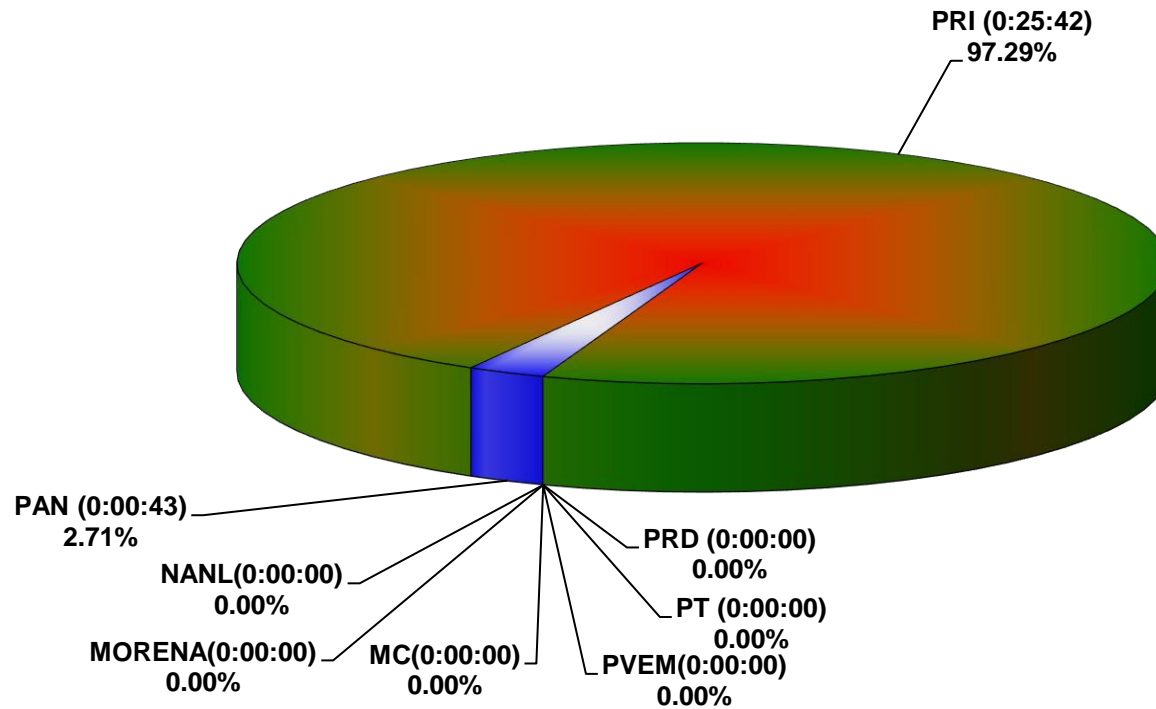

COMISIÓN ESTATAL ELECTORAL DE NUEVO LEÓN  
PORCENTAJE Y TIEMPO TOTAL DEDICADO A CADA PARTIDO POLÍTICO EN TELEVISIÓN  
(HORAS)  
ACUMULADO DE AGOSTO DE 2020

COMISIÓN ESTATAL ELECTORAL DE NUEVO LEÓN  
PORCENTAJE Y NÚMERO TOTAL DE NOTAS DEDICADAS A CADA PARTIDO POLÍTICO EN  
TELEVISIÓN  
ACUMULADO DE AGOSTO DE 2020

COMISIÓN ESTATAL ELECTORAL DE NUEVO LEÓN  
TOTAL DE NOTAS DEDICADAS A CADA PARTIDO POLÍTICO POR GRUPO TELEVISIVO  
ACUMULADO DE AGOSTO DE 2020