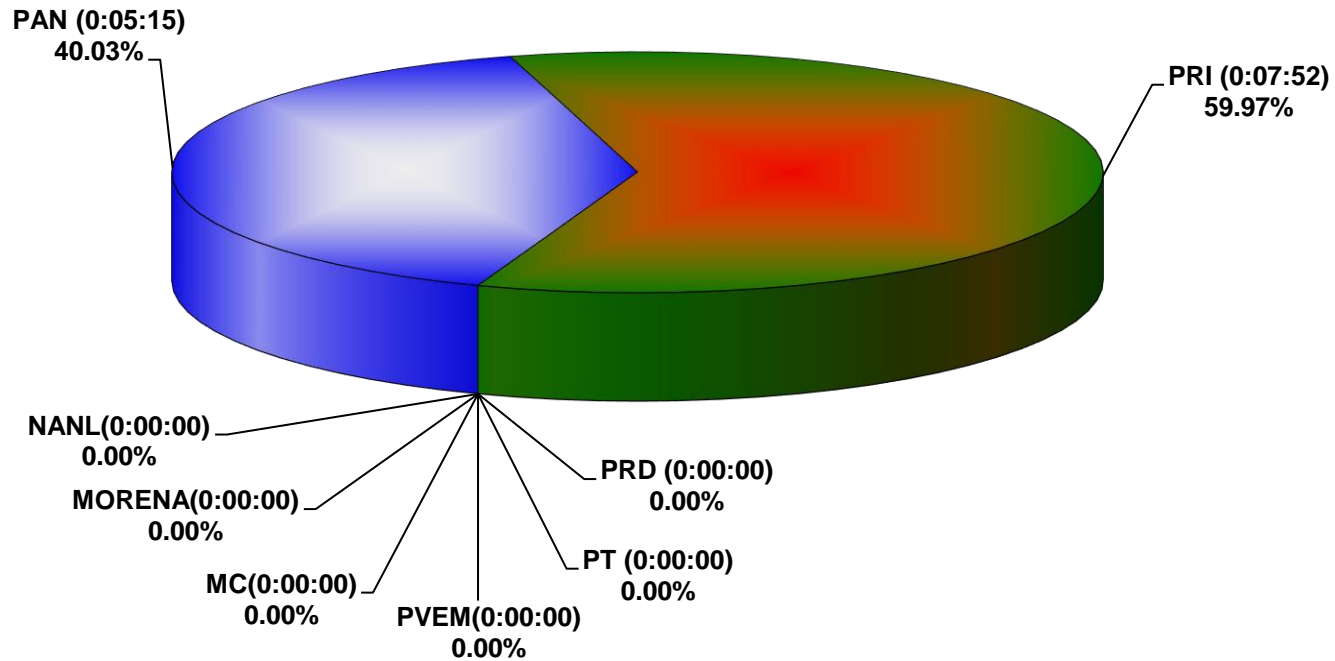

COMISIÓN ESTATAL ELECTORAL DE NUEVO LEÓN  
PORCENTAJE Y TIEMPO TOTAL DEDICADO A CADA PARTIDO POLÍTICO EN TELEVISIÓN  
(HORAS)  
ACUMULADO DE JUNIO DE 2020

COMISIÓN ESTATAL ELECTORAL DE NUEVO LEÓN  
PORCENTAJE Y NÚMERO TOTAL DE NOTAS DEDICADAS A CADA PARTIDO POLÍTICO EN  
TELEVISIÓN  
ACUMULADO DE JUNIO DE 2020

COMISIÓN ESTATAL ELECTORAL DE NUEVO LEÓN  
TOTAL DE NOTAS DEDICADAS A CADA PARTIDO POLÍTICO POR GRUPO TELEVISIVO  
ACUMULADO DE JUNIO DE 2020