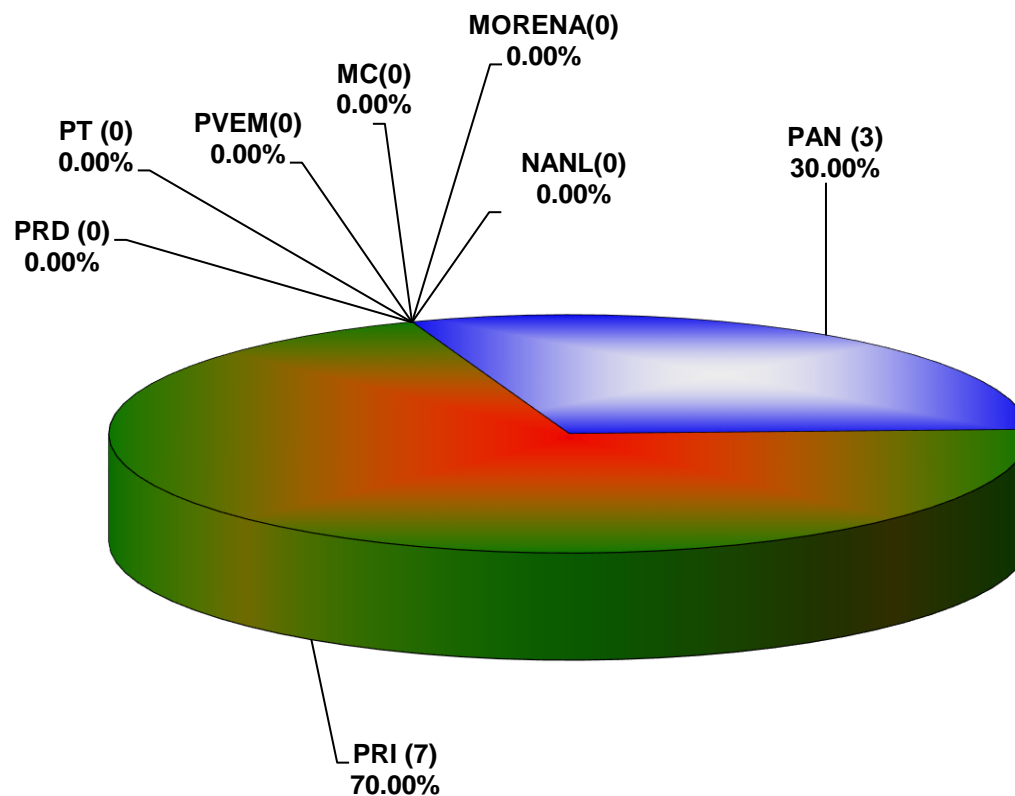

COMISIÓN ESTATAL ELECTORAL DE NUEVO LEÓN  
PORCENTAJE Y TIEMPO TOTAL DEDICADO A CADA PARTIDO POLÍTICO EN TELEVISIÓN  
(HORAS)  
ACUMULADO DE JUNIO DE 2020

COMISIÓN ESTATAL ELECTORAL DE NUEVO LEÓN  
PORCENTAJE Y NÚMERO TOTAL DE NOTAS DEDICADAS A CADA PARTIDO POLÍTICO EN  
TELEVISIÓN  
ACUMULADO DE JUNIO DE 2020

COMISIÓN ESTATAL ELECTORAL DE NUEVO LEÓN  
TOTAL DE NOTAS DEDICADAS A CADA PARTIDO POLÍTICO POR GRUPO TELEVISIVO  
ACUMULADO DE JUNIO DE 2020