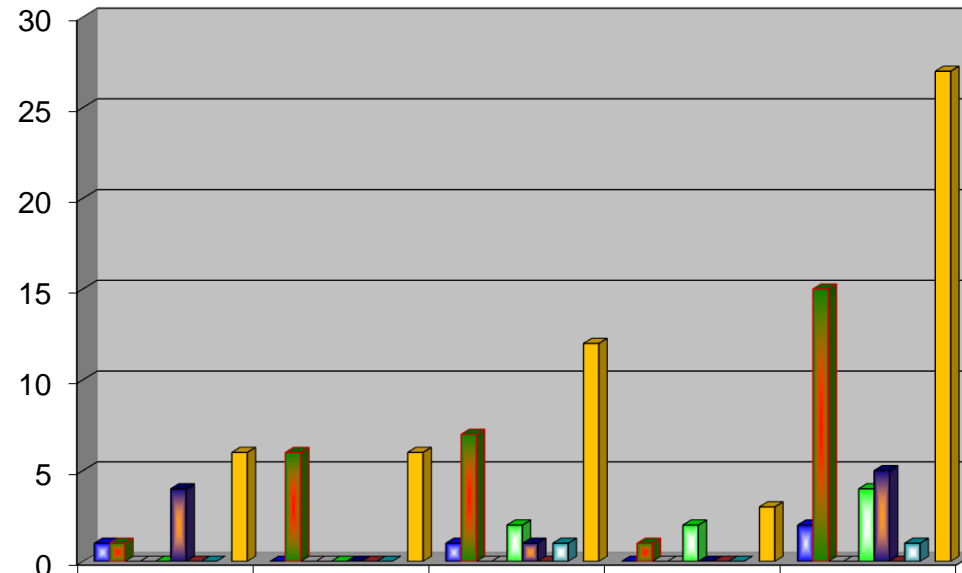

COMISIÓN ESTATAL ELECTORAL DE NUEVO LEÓN
PORCENTAJE Y TIEMPO TOTAL DEDICADO A CADA PARTIDO POLÍTICO EN TELEVISIÓN
(HORAS)
ACUMULADO DE SEPTIEMBRE DE 2020

COMISIÓN ESTATAL ELECTORAL DE NUEVO LEÓN
PORCENTAJE Y NÚMERO TOTAL DE NOTAS DEDICADAS A CADA PARTIDO POLÍTICO EN
TELEVISIÓN
ACUMULADO DE SEPTIEMBRE DE 2020

COMISIÓN ESTATAL ELECTORAL DE NUEVO LEÓN
TOTAL DE NOTAS DEDICADAS A CADA PARTIDO POLÍTICO POR GRUPO TELEVISIVO
ACUMULADO DE SEPTIEMBRE DE 2020

	MULTIMEDIOS	TELEvisa	TVAZTECA	TV NL	TOTAL
PAN	1	0	1	0	2
PRI	1	6	7	1	15
PRD	0	0	0	0	0
PT	0	0	0	0	0
PVEM	0	0	2	2	4
MC	4	0	1	0	5
MORENA	0	0	0	0	0
NANL	0	0	1	0	1
PES	0	0	0	0	0
TOTAL	6	6	12	3	27