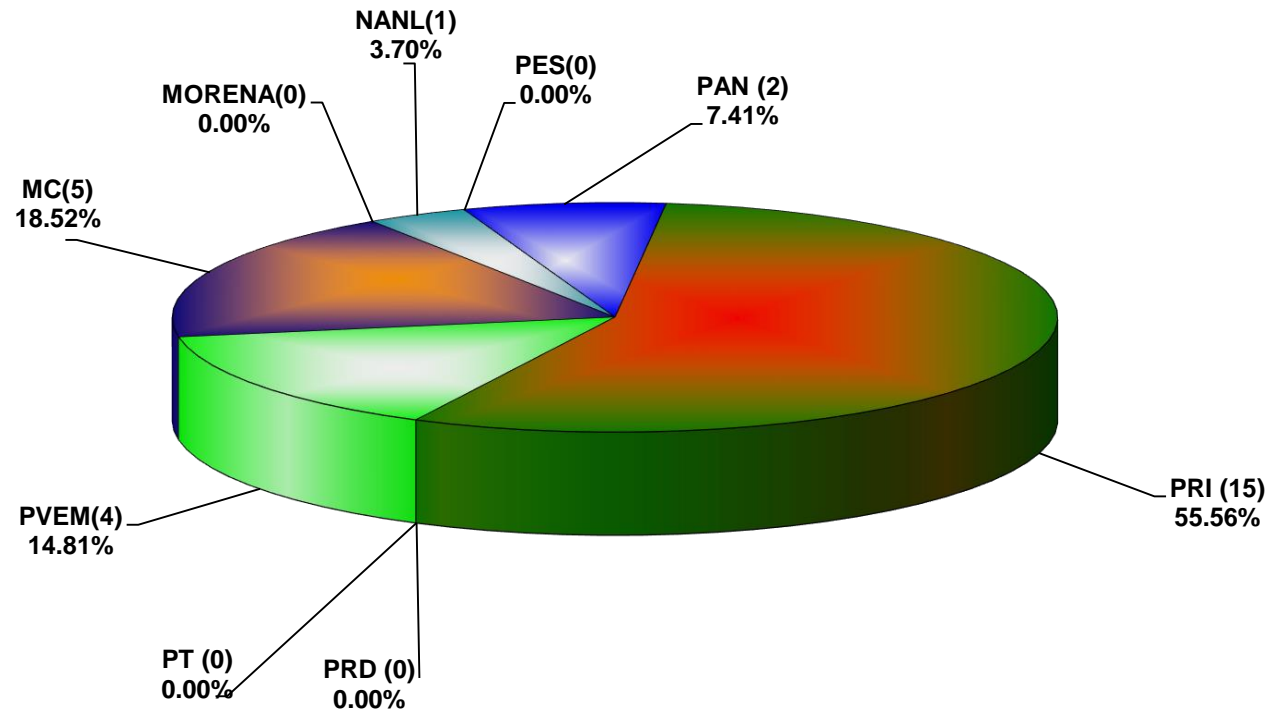

COMISIÓN ESTATAL ELECTORAL DE NUEVO LEÓN
PORCENTAJE Y TIEMPO TOTAL DEDICADO A CADA PARTIDO POLÍTICO EN TELEVISIÓN
(HORAS)
ACUMULADO DE SEPTIEMBRE DE 2020

COMISIÓN ESTATAL ELECTORAL DE NUEVO LEÓN
PORCENTAJE Y NÚMERO TOTAL DE NOTAS DEDICADAS A CADA PARTIDO POLÍTICO EN
TELEVISIÓN
ACUMULADO DE SEPTIEMBRE DE 2020

COMISIÓN ESTATAL ELECTORAL DE NUEVO LEÓN
TOTAL DE NOTAS DEDICADAS A CADA PARTIDO POLÍTICO POR GRUPO TELEVISIVO
ACUMULADO DE SEPTIEMBRE DE 2020

	MULTIMEDIOS	TELEvisa	TVAZTECA	TV NL	TOTAL
PAN	1	0	1	0	2
PRI	1	6	7	1	15
PRD	0	0	0	0	0
PT	0	0	0	0	0
PVEM	0	0	2	2	4
MC	4	0	1	0	5
MORENA	0	0	0	0	0
NANL	0	0	1	0	1
PES	0	0	0	0	0
TOTAL	6	6	12	3	27