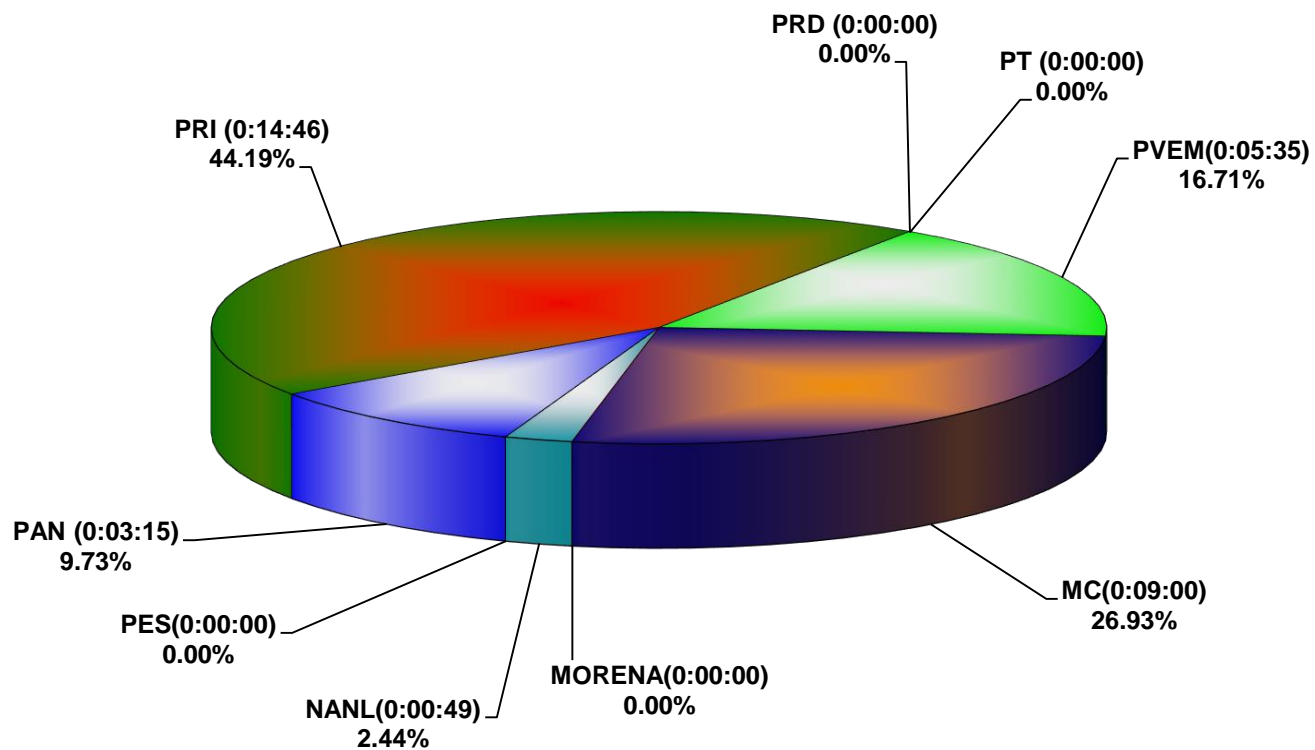

COMISIÓN ESTATAL ELECTORAL DE NUEVO LEÓN
PORCENTAJE Y TIEMPO TOTAL DEDICADO A CADA PARTIDO POLÍTICO EN TELEVISIÓN
(HORAS)
ACUMULADO DE SEPTIEMBRE DE 2020

COMISIÓN ESTATAL ELECTORAL DE NUEVO LEÓN
PORCENTAJE Y NÚMERO TOTAL DE NOTAS DEDICADAS A CADA PARTIDO POLÍTICO EN
TELEVISIÓN
ACUMULADO DE SEPTIEMBRE DE 2020

COMISIÓN ESTATAL ELECTORAL DE NUEVO LEÓN
TOTAL DE NOTAS DEDICADAS A CADA PARTIDO POLÍTICO POR GRUPO TELEVISIVO
ACUMULADO DE SEPTIEMBRE DE 2020

	MULTIMEDIOS	TELEvisa	TVAZTECA	TV NL	TOTAL
PAN	1	0	1	0	2
PRI	1	6	7	1	15
PRD	0	0	0	0	0
PT	0	0	0	0	0
PVEM	0	0	2	2	4
MC	4	0	1	0	5
MORENA	0	0	0	0	0
NANL	0	0	1	0	1
PES	0	0	0	0	0
TOTAL	6	6	12	3	27