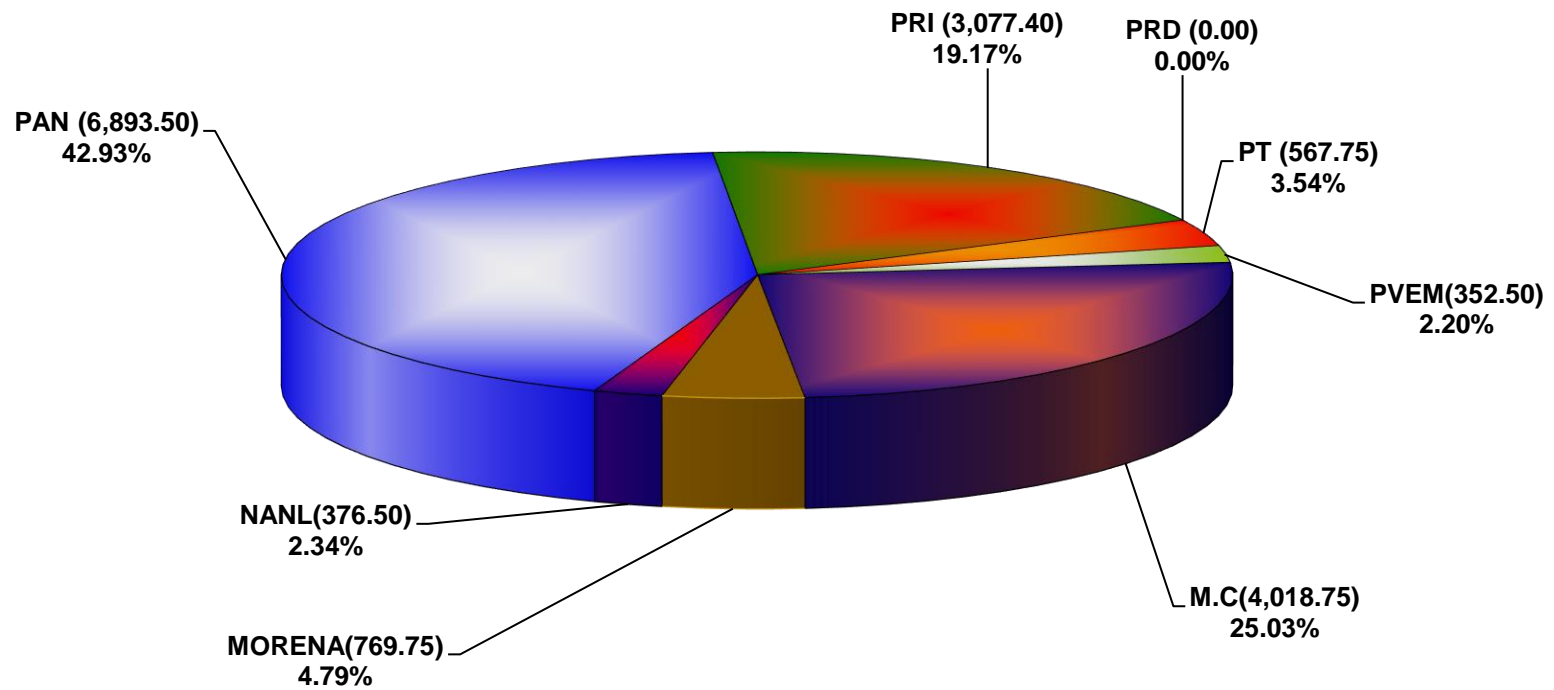

**COMISIÓN ESTATAL ELECTORAL DE NUEVO LEÓN
PORCENTAJE Y ESPACIO TOTAL DEDICADO A CADA PARTIDO POLÍTICO EN PRENSA (CM2)
ACUMULADO DE PRENSA ENERO DE 2020**

COMISIÓN ESTATAL ELECTORAL DE NUEVO LEÓN
PORCENTAJE Y NÚMERO TOTAL DE NOTAS DEDICADAS A CADA PARTIDO POLÍTICO EN
PRENSA
ACUMULADO DE PRENSA ENERO DE 2020

**COMISIÓN ESTATAL ELECTORAL DE NUEVO LEÓN
TOTAL DE NOTAS DEDICADAS A CADA PARTIDO POLÍTICO POR GRUPO EDITORIAL
ACUMULADO DE PRENSA ENERO DE 2020**