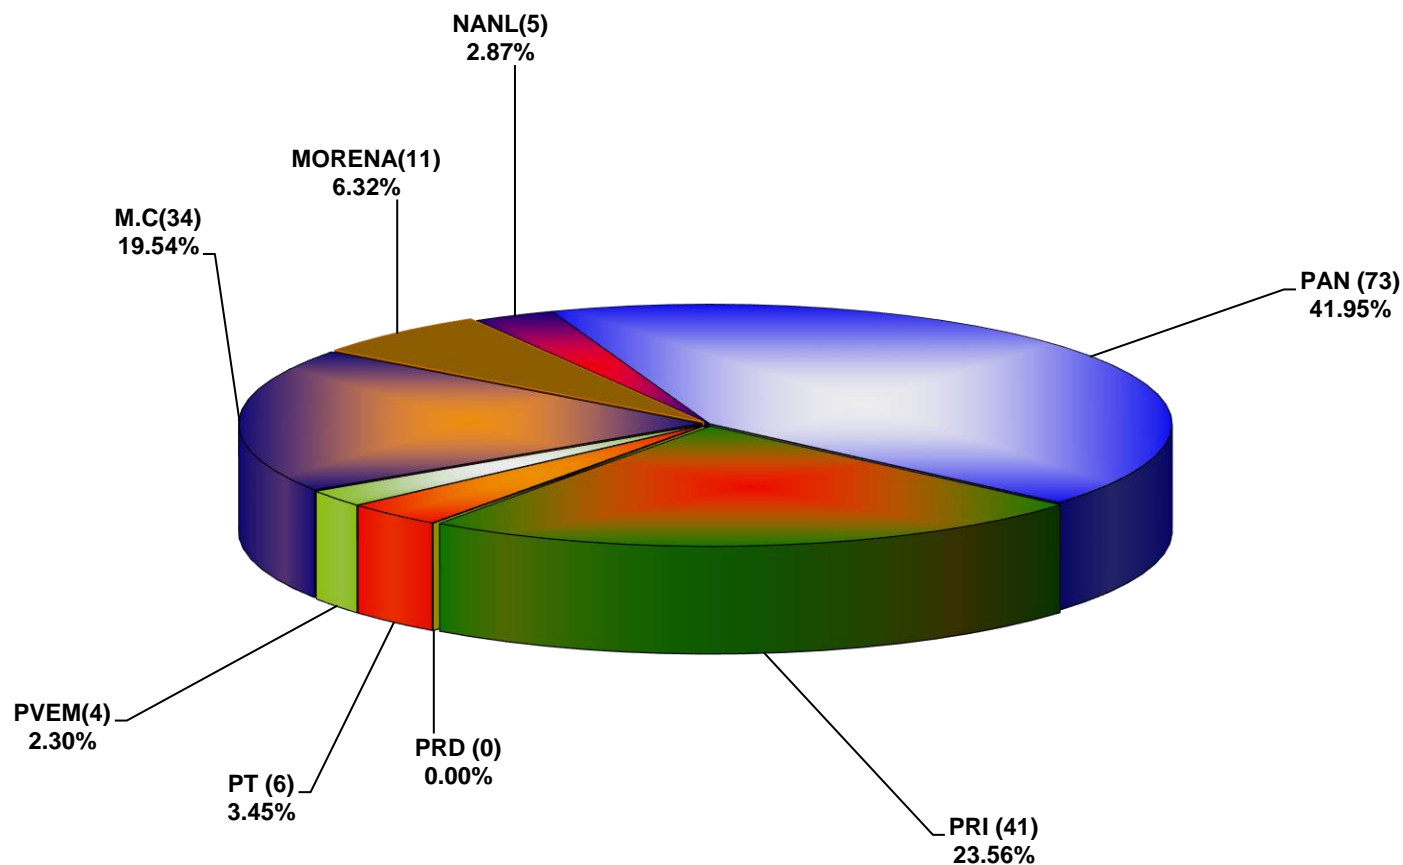

**COMISIÓN ESTATAL ELECTORAL DE NUEVO LEÓN
PORCENTAJE Y ESPACIO TOTAL DEDICADO A CADA PARTIDO POLÍTICO EN PRENSA (CM2)
ACUMULADO DE PRENSA ENERO DE 2020**

COMISIÓN ESTATAL ELECTORAL DE NUEVO LEÓN
PORCENTAJE Y NÚMERO TOTAL DE NOTAS DEDICADAS A CADA PARTIDO POLÍTICO EN
PRENSA
ACUMULADO DE PRENSA ENERO DE 2020

**COMISIÓN ESTATAL ELECTORAL DE NUEVO LEÓN
TOTAL DE NOTAS DEDICADAS A CADA PARTIDO POLÍTICO POR GRUPO EDITORIAL
ACUMULADO DE PRENSA ENERO DE 2020**