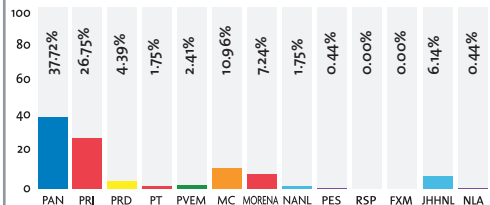

ESTA PUBLICACIÓN ES UN REFLEJO DE LA COBERTURA INFORMATIVA QUE LOS MEDIOS DE COMUNICACIÓN REALIZAN DE LOS DIFERENTES PARTIDOS POLÍTICOS Y COALICIONES, NO ES UNA ENCUESTA DE PREFERENCIAS ELECTORALES.

PRENSA ESCRITA (En centímetros²)

Área total: 199,936.14 cms²

PRENSA ESCRITA (Cantidad de notas)

Cantidad total: 456 notas

Los medios impresos monitoreados fueron: El Norte, Milenio, El Porvenir, ABC, Metro, Reporte Indigo y El Horizonte.

TELEVISIÓN (En horas)

Tiempo total: 5:33:02 horas

TELEVISIÓN (Cantidad de notas)

Cantidad total: 105 notas

Los medios de comunicación monitoreados fueron: Canal 4.1, Canal 7.1, Canal 6.1, Canal 8.1 y Canal 28.1.