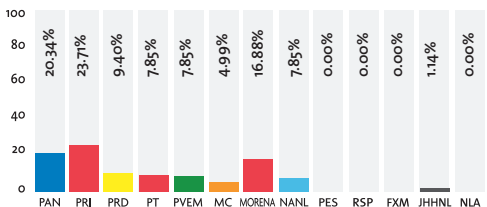

Área total: 199,936.14 cms²

PRENSA ESCRITA (Cantidad de notas)

Cantidad total: 456 notas

Los medios impresos monitoreados fueron: El Norte, Milenio, El Porvenir, ABC, Metro, Reporte Indigo y El Horizonte.

TELEVISIÓN (En horas)

Tiempo total: 5:33:02 horas

TELEVISIÓN (Cantidad de notas)

Cantidad total: 105 notas

Los medios de comunicación monitoreados fueron: Canal 4.1, Canal 7.1, Canal 6.1, Canal 8.1 y Canal 28.1.

RADIO (En horas)

Tiempo total: 7:51:40 horas

RADIO (Cantidad de notas)

Cantidad total: 171 notas

Los grupos radiofónicos monitoreados fueron: Grupo Radio Alegría, Multimedios Estrellas de Oro, Grupo Radio México, Núcleo Radio Monterrey, Radio ACIR, MVS Radio, Organización Radio Fórmula, Dominio Digital FM y RNL