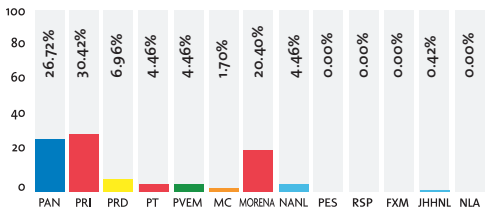

Área total: 199,936.14 cms²

PRENSA ESCRITA (Cantidad de notas)

Cantidad total: 456 notas

Los medios impresos monitoreados fueron: El Norte, Milenio, El Porvenir, ABC, Metro, Reporte Indigo y El Horizonte.

TELEVISIÓN (En horas)

Tiempo total: 5:33:02 horas

TELEVISIÓN (Cantidad de notas)

Cantidad total: 105 notas

Los medios de comunicación monitoreados fueron: Canal 4.1, Canal 7.1, Canal 6.1, Canal 8.1 y Canal 28.1.

RADIO (En horas)

Tiempo total: 7:51:40 horas

RADIO (Cantidad de notas)

Cantidad total: 171 notas

Los grupos radiofónicos monitoreados fueron: Grupo Radio Alegría, Multimedios Estrellas de Oro, Grupo Radio México, Núcleo Radio Monterrey, Radio ACIR, MVS Radio, Organización Radio Fórmula, Dominio Digital FM y RNL