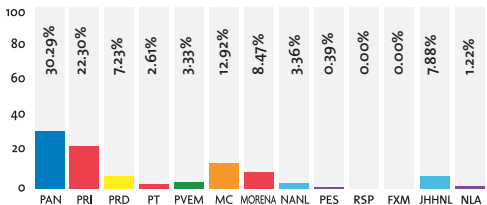

MONITOREO A PARTIDOS POLÍTICOS EN LOS MEDIOS DE COMUNICACIÓN

CUARTO TRIMESTRE OCTUBRE - DICIEMBRE DE 2020

En cumplimiento al Artículo 97, Fracción XXIV de la Ley Electoral para el Estado de Nuevo León, que señala como obligaciones de la Comisión Estatal Electoral "Realizar monitoreos de los medios de comunicación referentes a noticias de prensa, radio, televisión y en general todo medio de comunicación masivo, para conocer el espacio y tiempo dedicado a la cobertura informativa de los partidos políticos y de sus candidatos; el resultado de dicho monitoreo será dado a conocer por lo menos una vez al mes a los partidos políticos, mediante informe escrito y a la opinión pública, por medio de la publicación trimestral del mismo en algún periódico de los que tengan mayor circulación en la entidad"; la Comisión Estatal Electoral publica a continuación los datos consolidados correspondientes a los meses de octubre, noviembre y diciembre de 2020.

Área total: 199,936.14 cms²

PRENSA ESCRITA (Cantidad de notas)

Cantidad total: 456 notas

Los medios impresos monitoreados fueron: El Norte, Milenio, El Porvenir, ABC, Metro, Reporte Indigo y El Horizonte.