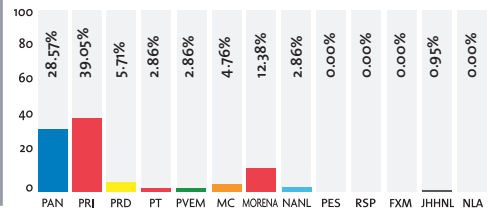

Área total: 199,936.14 cms²

PRENSA ESCRITA (Cantidad de notas)

Cantidad total: 456 notas

Los medios impresos monitoreados fueron: El Norte, Milenio, El Porvenir, ABC, Metro, Reporte Indigo y El Horizonte.

TELEVISIÓN (En horas)

Tiempo total: 5:33:02 horas

TELEVISIÓN (Cantidad de notas)

Cantidad total: 105 notas

Los medios de comunicación monitoreados fueron: Canal 4.1, Canal 7.1, Canal 6.1, Canal 8.1 y Canal 28.1.

RADIO (En horas)

Tiempo total: 7:51:40 horas

RADIO (Cantidad de notas)

Cantidad total: 171 notas

Los grupos radiofónicos monitoreados fueron: Grupo Radio Alegría, Multimedios Estrellas de Oro, Grupo Radio México, Núcleo Radio Monterrey, Radio ACIR, MVS Radio, Organización Radio Fórmula, Dominio Digital FM y RNL