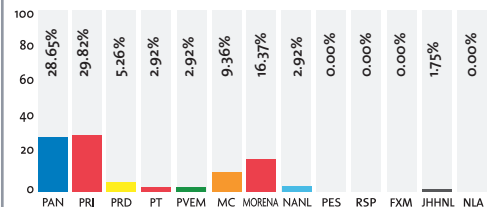

Área total: 199,936.14 cms²

PRENSA ESCRITA (Cantidad de notas)

Cantidad total: 456 notas

Los medios impresos monitoreados fueron: El Norte, Milenio, El Porvenir, ABC, Metro, Reporte Indigo y El Horizonte.

TELEVISIÓN (En horas)

Tiempo total: 5:33:02 horas

TELEVISIÓN (Cantidad de notas)

Cantidad total: 105 notas

Los medios de comunicación monitoreados fueron: Canal 4.1, Canal 7.1, Canal 6.1, Canal 8.1 y Canal 28.1.

RADIO (En horas)

Tiempo total: 7:51:40 horas

RADIO (Cantidad de notas)

Cantidad total: 171 notas

Los grupos radiofónicos monitoreados fueron: Grupo Radio Alegría, Multimedios Estrellas de Oro, Grupo Radio México, Núcleo Radio Monterrey, Radio ACIR, MVS Radio, Organización Radio Fórmula, Dominio Digital FM y RNL