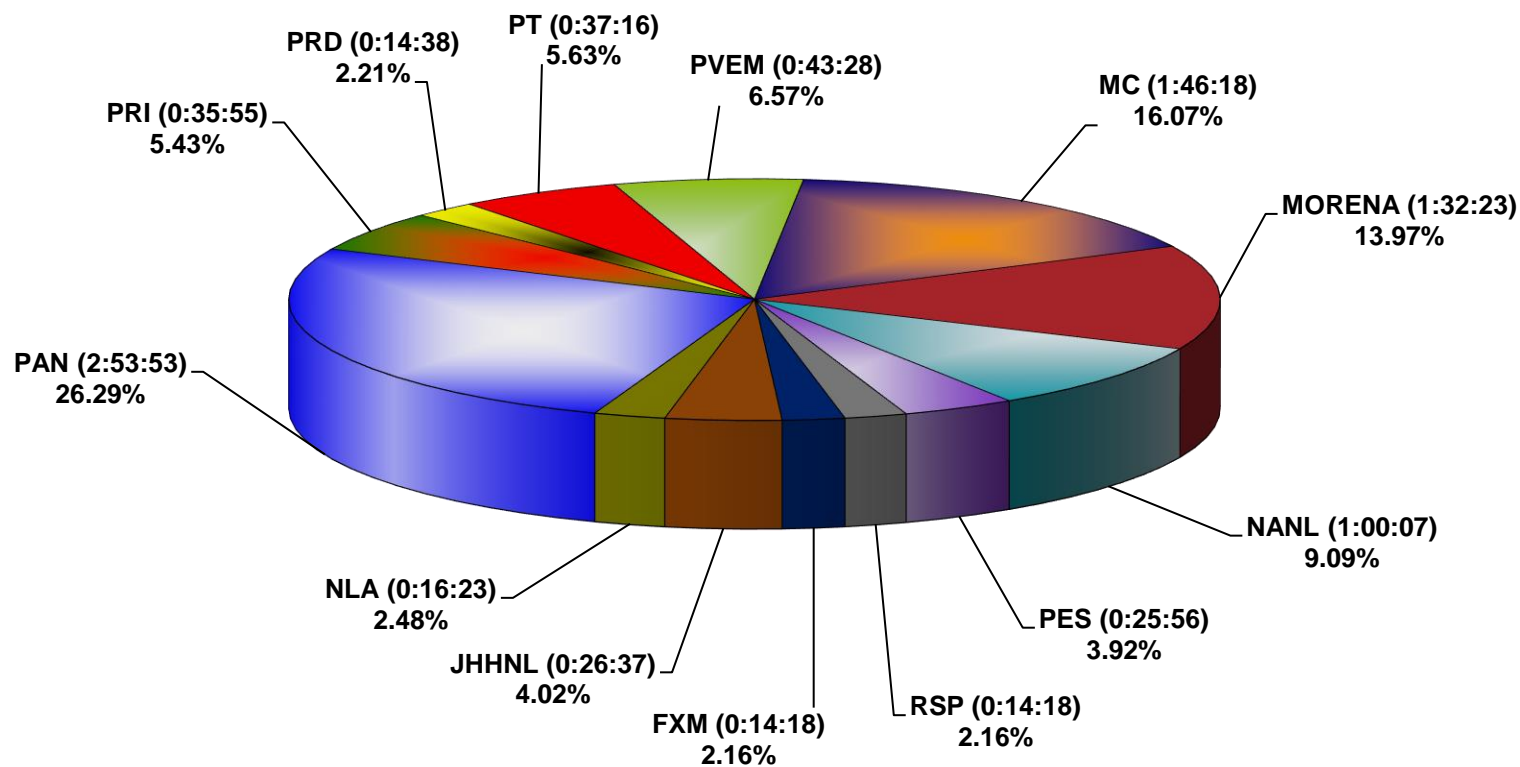

COMISIÓN ESTATAL ELECTORAL DE NUEVO LEÓN
PORCENTAJE Y TIEMPO TOTAL DEDICADO A CADA PARTIDO POLÍTICO EN RADIO (HORAS)
ACUMULADO DE ENERO DE 2021

COMISIÓN ESTATAL ELECTORAL DE NUEVO LEÓN
PORCENTAJE Y NÚMERO TOTAL DE NOTAS DEDICADAS A CADA PARTIDO POLÍTICO EN
RADIO
ACUMULADO DE ENERO DE 2021

**COMISION ESTATAL ELECTORAL DE NUEVO LEON
TOTAL DE NOTAS DEDICADAS A CADA PARTIDO POLÍTICO POR GRUPO RADIOFÓNICO
ACUMULADO DE ENERO DE 2021**