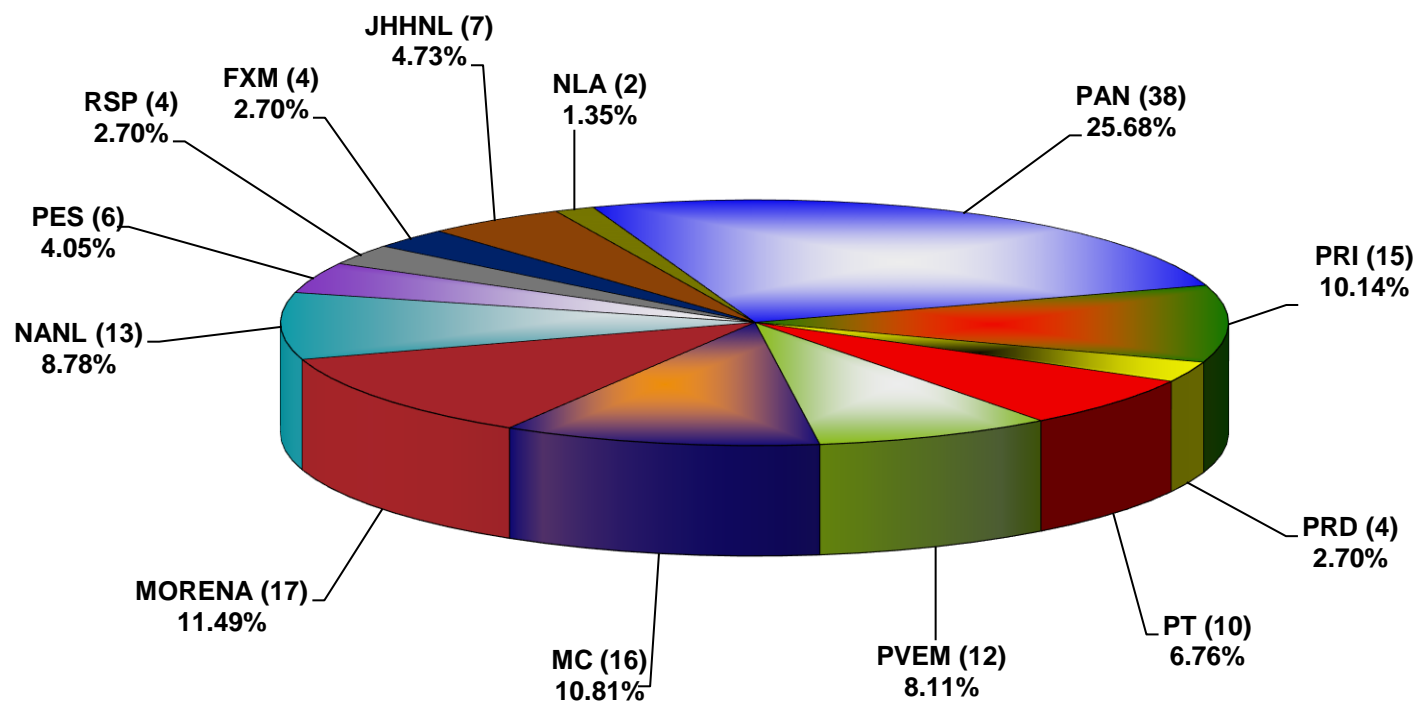

COMISIÓN ESTATAL ELECTORAL DE NUEVO LEÓN
PORCENTAJE Y TIEMPO TOTAL DEDICADO A CADA PARTIDO POLÍTICO EN RADIO (HORAS)
ACUMULADO DE ENERO DE 2021

COMISIÓN ESTATAL ELECTORAL DE NUEVO LEÓN
PORCENTAJE Y NÚMERO TOTAL DE NOTAS DEDICADAS A CADA PARTIDO POLÍTICO EN
RADIO
ACUMULADO DE ENERO DE 2021

**COMISION ESTATAL ELECTORAL DE NUEVO LEON
TOTAL DE NOTAS DEDICADAS A CADA PARTIDO POLÍTICO POR GRUPO RADIOFÓNICO
ACUMULADO DE ENERO DE 2021**