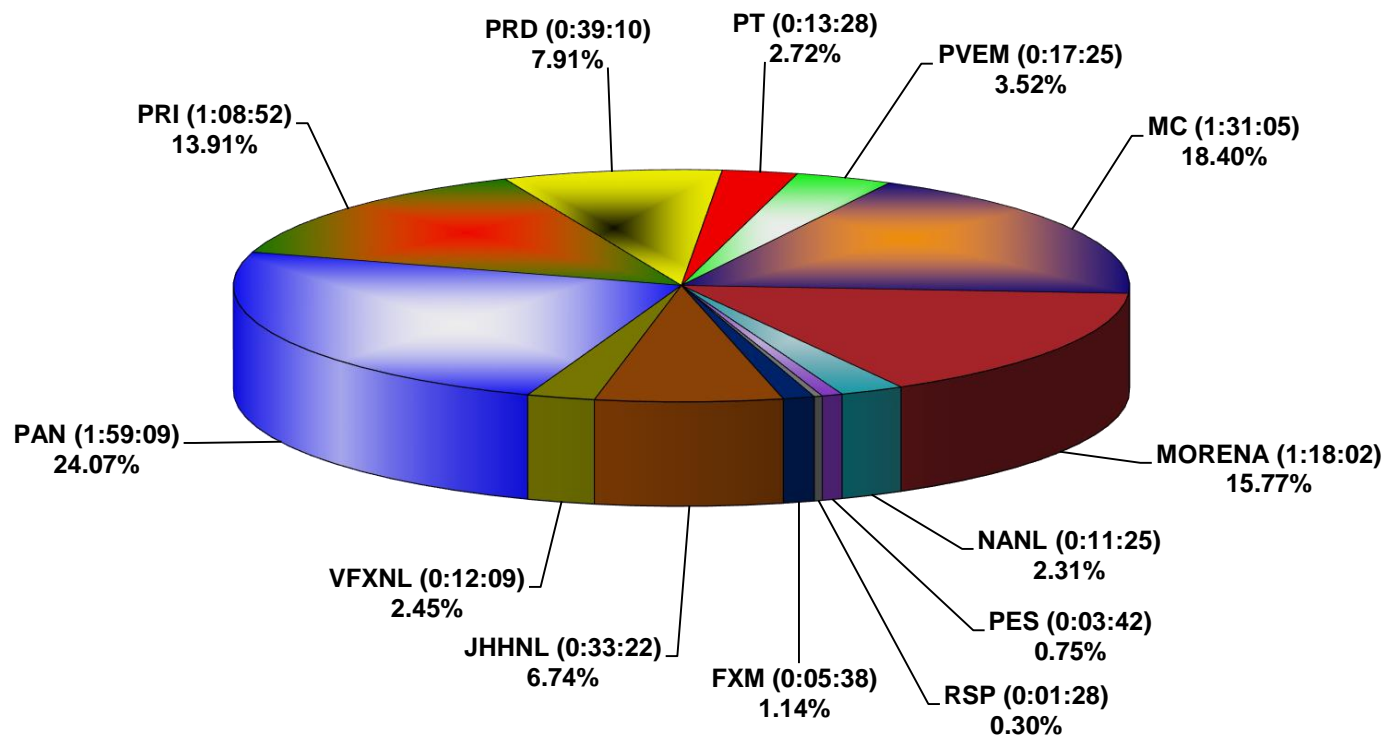

COMISIÓN ESTATAL ELECTORAL DE NUEVO LEÓN
PORCENTAJE Y TIEMPO TOTAL DEDICADO A CADA PARTIDO POLÍTICO EN RADIO (HORAS)
ACUMULADO DE FEBRERO DE 2021

COMISIÓN ESTATAL ELECTORAL DE NUEVO LEÓN
PORCENTAJE Y NÚMERO TOTAL DE NOTAS DEDICADAS A CADA PARTIDO POLÍTICO EN
RADIO
ACUMULADO DE FEBRERO DE 2021

COMISIÓN ESTATAL ELECTORAL DE NUEVO LEÓN
TOTAL DE NOTAS DEDICADAS A CADA PARTIDO POLÍTICO POR GRUPO RADIOFÓNICO
ACUMULADO DE FEBRERO DE 2021

	GRA	MEO	IMAGEN	Heraldo	Fórmula	Dominio FM	MVS	RNL	TOTAL
PAN	4	29	2	1	2	5	2	5	50
PRI	1	19	0	1	1	2	2	2	28
PRD	0	8	0	1	0	1	2	1	13
PT	1	3	0	1	1	1	0	2	9
PVEM	2	3	0	1	0	0	0	2	8
MC	7	9	0	1	0	7	0	0	24
MORENA	3	17	1	2	0	3	0	0	26
NANL	2	1	0	1	0	0	0	1	5
PES	1	0	0	1	0	0	0	0	2
RSP	0	0	0	1	0	0	0	0	1
FXM	0	1	0	1	0	0	0	0	2
JHHNL	1	2	0	1	1	0	0	0	5
VFXNL	0	2	0	1	0	1	1	0	5
TOTAL	22	94	3	14	5	20	7	13	178