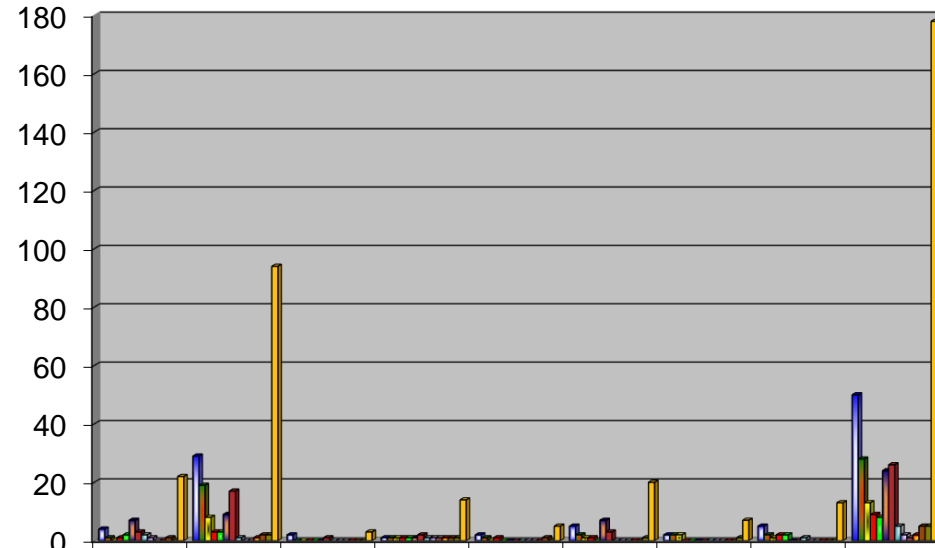

COMISIÓN ESTATAL ELECTORAL DE NUEVO LEÓN
PORCENTAJE Y TIEMPO TOTAL DEDICADO A CADA PARTIDO POLÍTICO EN RADIO (HORAS)
ACUMULADO DE FEBRERO DE 2021

COMISIÓN ESTATAL ELECTORAL DE NUEVO LEÓN
PORCENTAJE Y NÚMERO TOTAL DE NOTAS DEDICADAS A CADA PARTIDO POLÍTICO EN
RADIO
ACUMULADO DE FEBRERO DE 2021

COMISIÓN ESTATAL ELECTORAL DE NUEVO LEÓN
TOTAL DE NOTAS DEDICADAS A CADA PARTIDO POLÍTICO POR GRUPO RADIOFÓNICO
ACUMULADO DE FEBRERO DE 2021

	GRA	MEO	IMAGEN	Heraldo	Fórmula	Dominio FM	MVS	RNL	TOTAL
PAN	4	29	2	1	2	5	2	5	50
PRI	1	19	0	1	1	2	2	2	28
PRD	0	8	0	1	0	1	2	1	13
PT	1	3	0	1	1	1	0	2	9
PVEM	2	3	0	1	0	0	0	2	8
MC	7	9	0	1	0	7	0	0	24
MORENA	3	17	1	2	0	3	0	0	26
NANL	2	1	0	1	0	0	0	1	5
PES	1	0	0	1	0	0	0	0	2
RSP	0	0	0	1	0	0	0	0	1
FXM	0	1	0	1	0	0	0	0	2
JHHNL	1	2	0	1	1	0	0	0	5
VFXNL	0	2	0	1	0	1	1	0	5
TOTAL	22	94	3	14	5	20	7	13	178