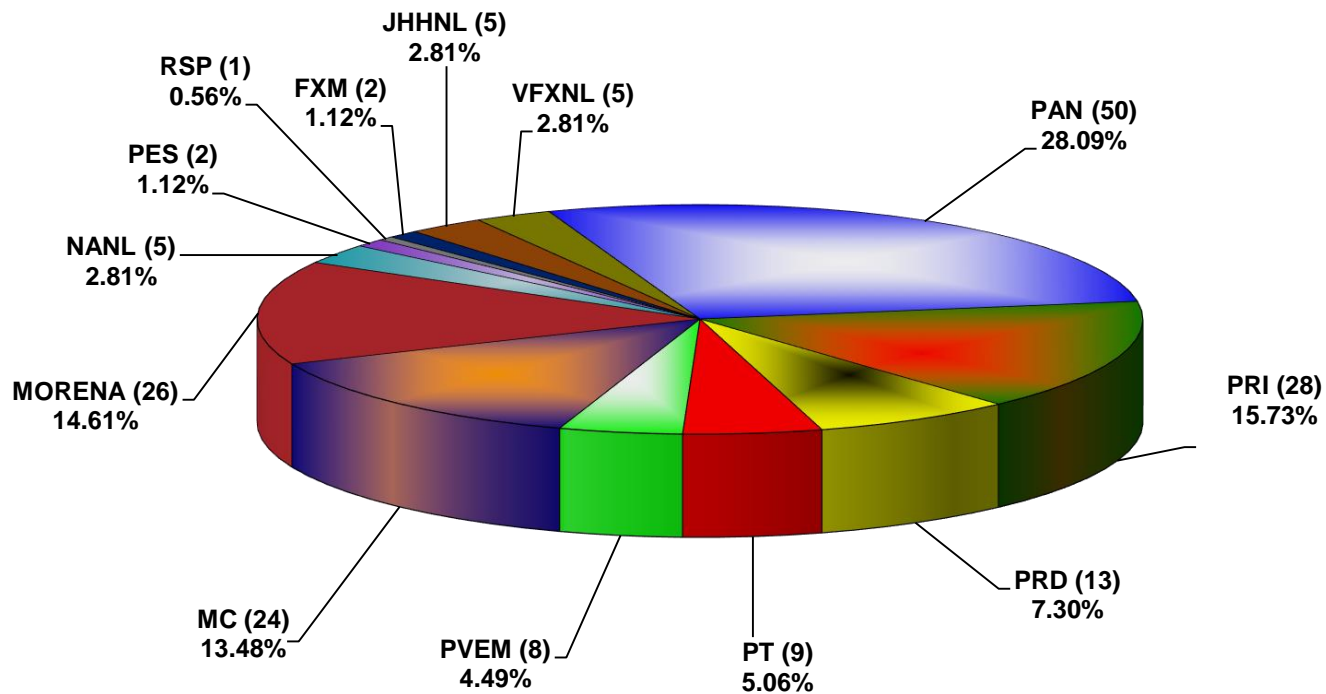

COMISIÓN ESTATAL ELECTORAL DE NUEVO LEÓN
PORCENTAJE Y TIEMPO TOTAL DEDICADO A CADA PARTIDO POLÍTICO EN RADIO (HORAS)
ACUMULADO DE FEBRERO DE 2021

COMISIÓN ESTATAL ELECTORAL DE NUEVO LEÓN
PORCENTAJE Y NÚMERO TOTAL DE NOTAS DEDICADAS A CADA PARTIDO POLÍTICO EN
RADIO
ACUMULADO DE FEBRERO DE 2021

COMISIÓN ESTATAL ELECTORAL DE NUEVO LEÓN
TOTAL DE NOTAS DEDICADAS A CADA PARTIDO POLÍTICO POR GRUPO RADIOFÓNICO
ACUMULADO DE FEBRERO DE 2021

	GRA	MEO	IMAGEN	Heraldo	Fórmula	Dominio FM	MVS	RNL	TOTAL
PAN	4	29	2	1	2	5	2	5	50
PRI	1	19	0	1	1	2	2	2	28
PRD	0	8	0	1	0	1	2	1	13
PT	1	3	0	1	1	1	0	2	9
PVEM	2	3	0	1	0	0	0	2	8
MC	7	9	0	1	0	7	0	0	24
MORENA	3	17	1	2	0	3	0	0	26
NANL	2	1	0	1	0	0	0	1	5
PES	1	0	0	1	0	0	0	0	2
RSP	0	0	0	1	0	0	0	0	1
FXM	0	1	0	1	0	0	0	0	2
JHHNL	1	2	0	1	1	0	0	0	5
VFXNL	0	2	0	1	0	1	1	0	5
TOTAL	22	94	3	14	5	20	7	13	178