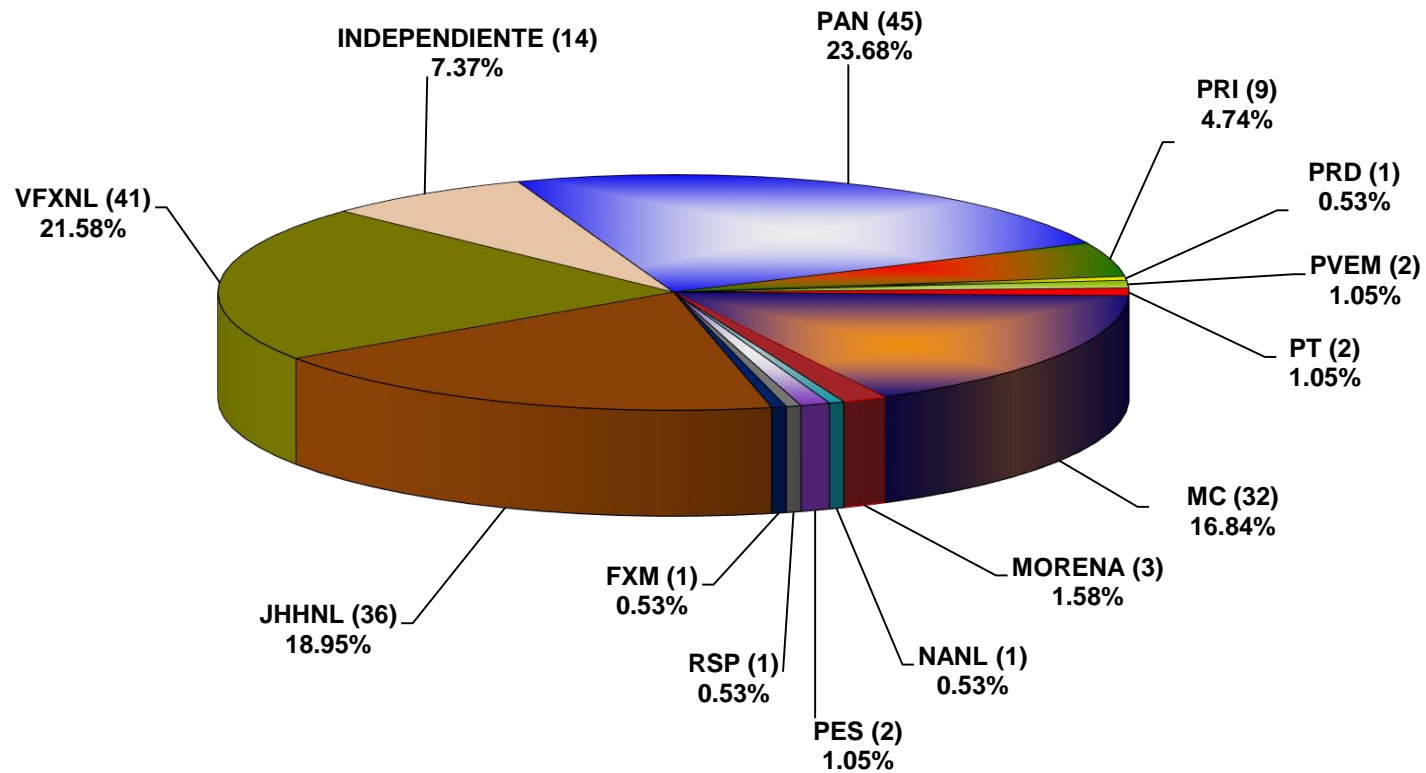

COMISION ESTATAL ELECTORAL DE NUEVO LEON
PORCENTAJE Y TIEMPO TOTAL DEDICADO A CADA PARTIDO POLÍTICO EN RADIO (HORAS)
ACUMULADO DE JUNIO DE 2021

COMISIÓN ESTATAL ELECTORAL DE NUEVO LEÓN
PORCENTAJE Y NÚMERO TOTAL DE NOTAS DEDICADAS A CADA PARTIDO POLÍTICO EN
RADIO
ACUMULADO DE JUNIO DE 2021

COMISIÓN ESTATAL ELECTORAL DE NUEVO LEÓN
TOTAL DE NOTAS DEDICADAS A CADA PARTIDO POLÍTICO POR GRUPO RADIOFÓNICO
ACUMULADO DE JUNIO DE 2021