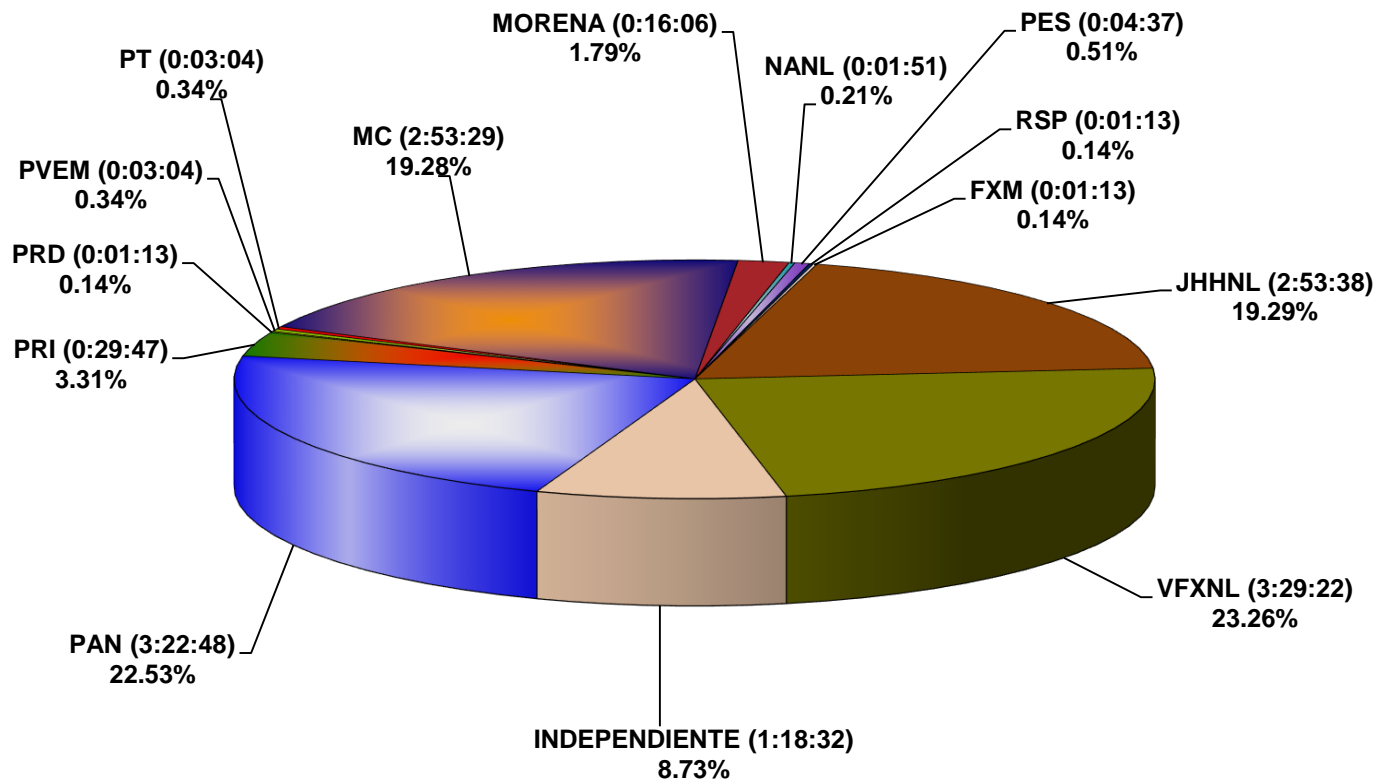

COMISION ESTATAL ELECTORAL DE NUEVO LEON
PORCENTAJE Y TIEMPO TOTAL DEDICADO A CADA PARTIDO POLÍTICO EN RADIO (HORAS)
ACUMULADO DE JUNIO DE 2021

COMISIÓN ESTATAL ELECTORAL DE NUEVO LEÓN
PORCENTAJE Y NÚMERO TOTAL DE NOTAS DEDICADAS A CADA PARTIDO POLÍTICO EN
RADIO
ACUMULADO DE JUNIO DE 2021

COMISIÓN ESTATAL ELECTORAL DE NUEVO LEÓN
TOTAL DE NOTAS DEDICADAS A CADA PARTIDO POLÍTICO POR GRUPO RADIOFÓNICO
ACUMULADO DE JUNIO DE 2021