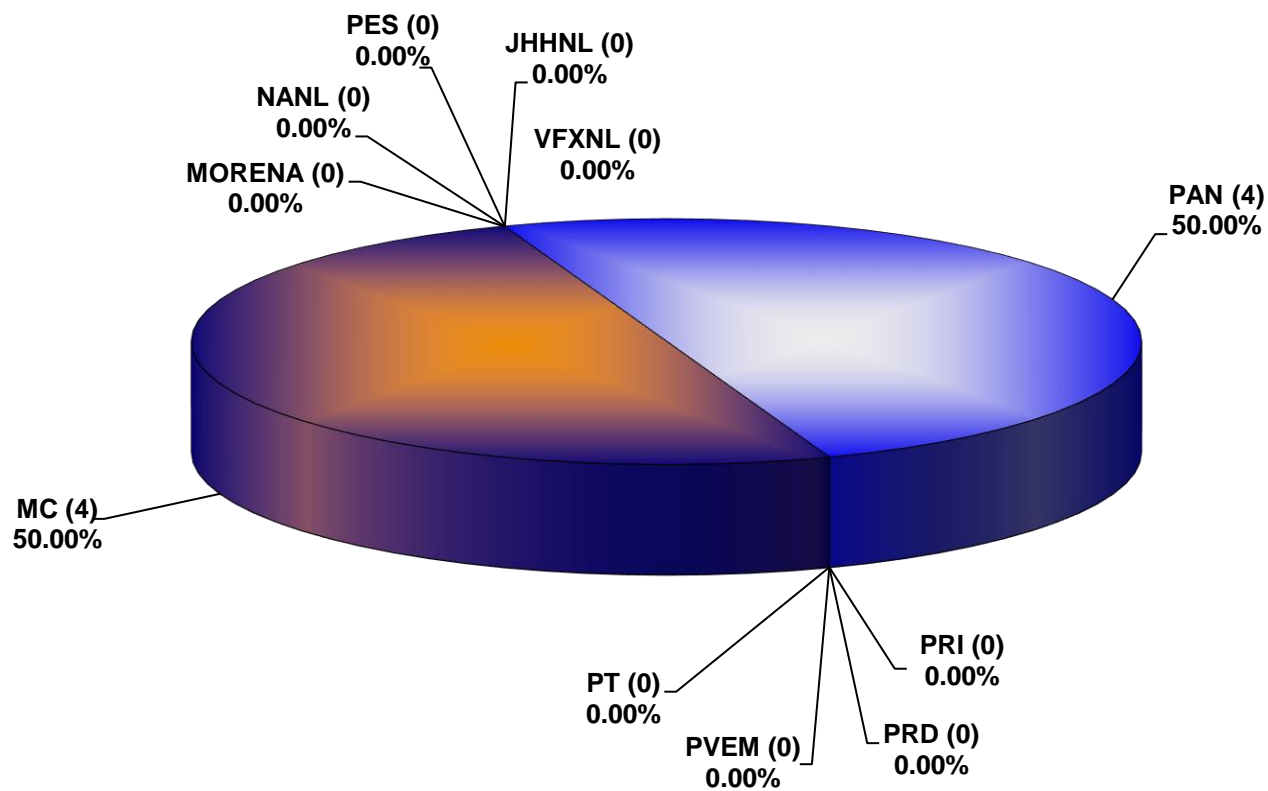

COMISIÓN ESTATAL ELECTORAL DE NUEVO LEÓN  
PORCENTAJE Y TIEMPO TOTAL DEDICADO A CADA PARTIDO POLÍTICO EN RADIO (HORAS)  
ACUMULADO DE NOVIEMBRE DE 2021

COMISIÓN ESTATAL ELECTORAL DE NUEVO LEÓN  
PORCENTAJE Y NÚMERO TOTAL DE NOTAS DEDICADAS A CADA PARTIDO POLÍTICO EN  
RADIO  
ACUMULADO DE NOVIEMBRE DE 2021

COMISIÓN ESTATAL ELECTORAL DE NUEVO LEÓN  
TOTAL DE NOTAS DEDICADAS A CADA PARTIDO POLÍTICO POR GRUPO RADIOFÓNICO  
ACUMULADO DE NOVIEMBRE DE 2021

	GRA	MEO	IMAGEN	Heraldo	Fórmula	Dominio FM	MVS	NRM	RNL	TOTAL
PAN	0	4	0	0	0	0	0	0	0	4
PRI	0	0	0	0	0	0	0	0	0	0
PRD	0	0	0	0	0	0	0	0	0	0
PVEM	0	0	0	0	0	0	0	0	0	0
PT	0	0	0	0	0	0	0	0	0	0
MC	2	0	0	0	1	0	0	0	1	4
MORENA	0	0	0	0	0	0	0	0	0	0
NANL	0	0	0	0	0	0	0	0	0	0
PES	0	0	0	0	0	0	0	0	0	0
JHHNL	0	0	0	0	0	0	0	0	0	0
VFXNL	0	0	0	0	0	0	0	0	0	0
TOTAL	2	4	0	0	1	0	0	0	1	8