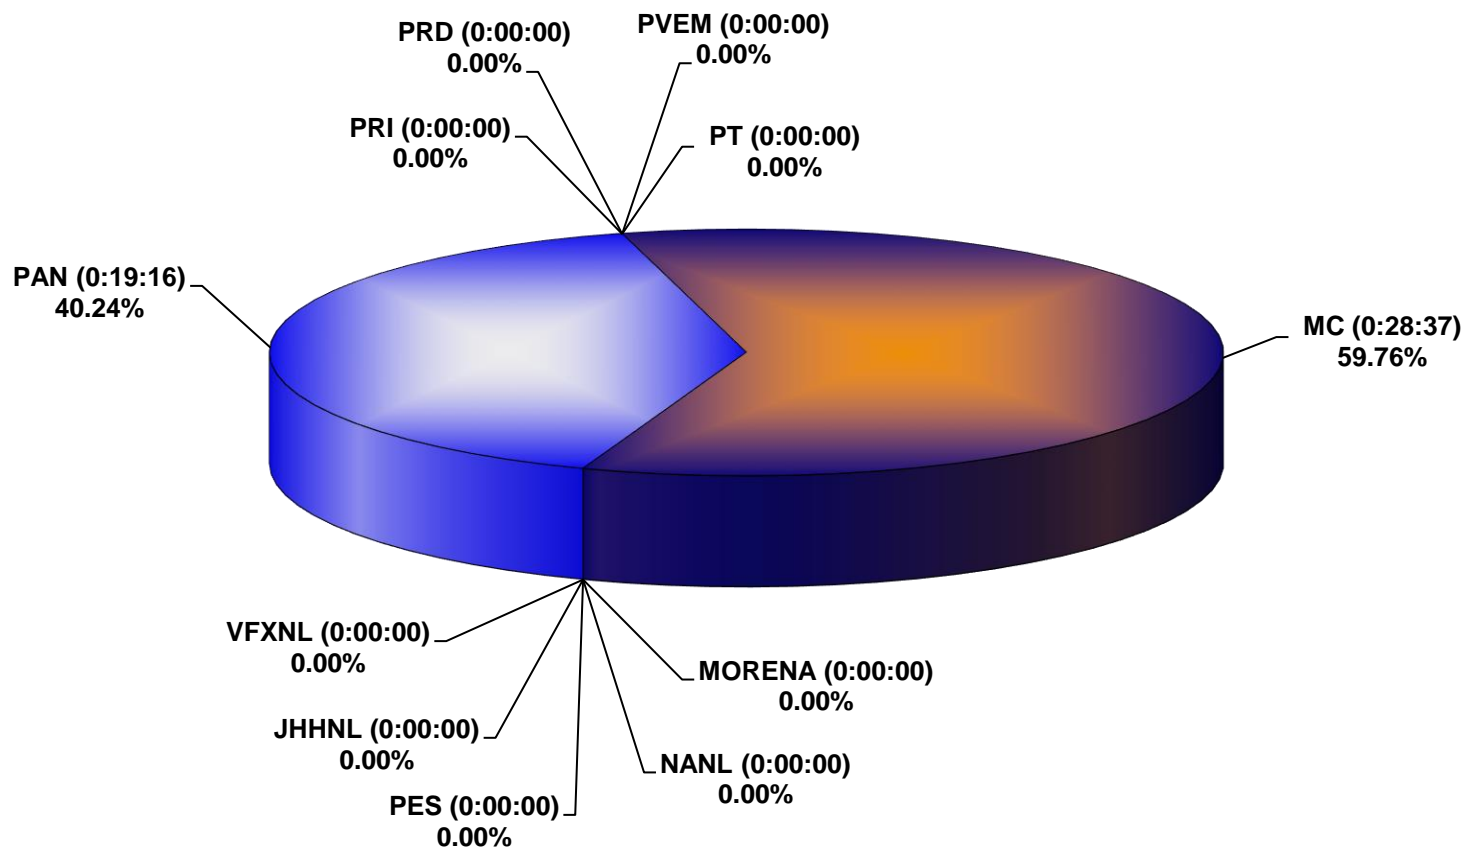

COMISIÓN ESTATAL ELECTORAL DE NUEVO LEÓN  
PORCENTAJE Y TIEMPO TOTAL DEDICADO A CADA PARTIDO POLÍTICO EN RADIO (HORAS)  
ACUMULADO DE NOVIEMBRE DE 2021

COMISIÓN ESTATAL ELECTORAL DE NUEVO LEÓN  
PORCENTAJE Y NÚMERO TOTAL DE NOTAS DEDICADAS A CADA PARTIDO POLÍTICO EN  
RADIO  
ACUMULADO DE NOVIEMBRE DE 2021

COMISIÓN ESTATAL ELECTORAL DE NUEVO LEÓN  
TOTAL DE NOTAS DEDICADAS A CADA PARTIDO POLÍTICO POR GRUPO RADIOFÓNICO  
ACUMULADO DE NOVIEMBRE DE 2021

	GRA	MEO	IMAGEN	Heraldo	Fórmula	Dominio FM	MVS	NRM	RNL	TOTAL
PAN	0	4	0	0	0	0	0	0	0	4
PRI	0	0	0	0	0	0	0	0	0	0
PRD	0	0	0	0	0	0	0	0	0	0
PVEM	0	0	0	0	0	0	0	0	0	0
PT	0	0	0	0	0	0	0	0	0	0
MC	2	0	0	0	1	0	0	0	1	4
MORENA	0	0	0	0	0	0	0	0	0	0
NANL	0	0	0	0	0	0	0	0	0	0
PES	0	0	0	0	0	0	0	0	0	0
JHHNL	0	0	0	0	0	0	0	0	0	0
VFXNL	0	0	0	0	0	0	0	0	0	0
TOTAL	2	4	0	0	1	0	0	0	1	8