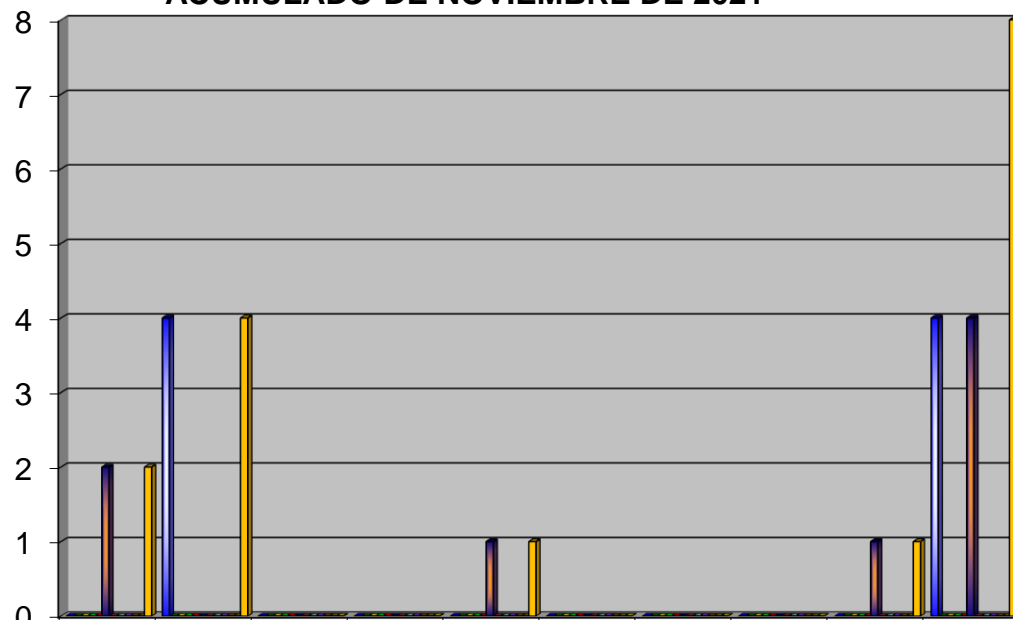

COMISIÓN ESTATAL ELECTORAL DE NUEVO LEÓN  
PORCENTAJE Y TIEMPO TOTAL DEDICADO A CADA PARTIDO POLÍTICO EN RADIO (HORAS)  
ACUMULADO DE NOVIEMBRE DE 2021

COMISIÓN ESTATAL ELECTORAL DE NUEVO LEÓN  
PORCENTAJE Y NÚMERO TOTAL DE NOTAS DEDICADAS A CADA PARTIDO POLÍTICO EN  
RADIO  
ACUMULADO DE NOVIEMBRE DE 2021

COMISIÓN ESTATAL ELECTORAL DE NUEVO LEÓN  
TOTAL DE NOTAS DEDICADAS A CADA PARTIDO POLÍTICO POR GRUPO RADIOFÓNICO  
ACUMULADO DE NOVIEMBRE DE 2021

	GRA	MEO	IMAGEN	Heraldo	Fórmula	Dominio FM	MVS	NRM	RNL	TOTAL
PAN	0	4	0	0	0	0	0	0	0	4
PRI	0	0	0	0	0	0	0	0	0	0
PRD	0	0	0	0	0	0	0	0	0	0
PVEM	0	0	0	0	0	0	0	0	0	0
PT	0	0	0	0	0	0	0	0	0	0
MC	2	0	0	0	1	0	0	0	1	4
MORENA	0	0	0	0	0	0	0	0	0	0
NANL	0	0	0	0	0	0	0	0	0	0
PES	0	0	0	0	0	0	0	0	0	0
JHHNL	0	0	0	0	0	0	0	0	0	0
VFXNL	0	0	0	0	0	0	0	0	0	0
TOTAL	2	4	0	0	1	0	0	0	1	8