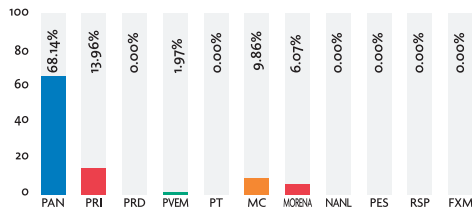

## PRENSA ESCRITA (Cantidad de notas)

Cantidad total: 181 notas

Los medios impresos monitoreados fueron: El Norte, Milenio, El Porvenir, ABC, Metro, Reporte Indigo y El Horizonte.

## TELEVISIÓN (En horas)

Tiempo total: 1:34:41 horas

## TELEVISIÓN (Cantidad de notas)

Cantidad total: 39 notas

Los medios de comunicación monitoreados fueron: Canal 4.1, Canal 7.1, Canal 6.1, Canal 8.1 y Canal 28.1