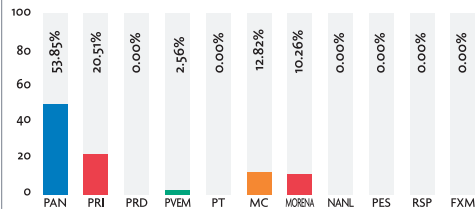

## PRENSA ESCRITA (Cantidad de notas)

Cantidad total: 181 notas

Los medios impresos monitoreados fueron: El Norte, Milenio, El Porvenir, ABC, Metro, Reporte Indigo y El Horizonte.

## TELEVISIÓN (En horas)

Tiempo total: 1:34:41 horas

## TELEVISIÓN (Cantidad de notas)

Cantidad total: 39 notas

Los medios de comunicación monitoreados fueron: Canal 4.1, Canal 7.1, Canal 6.1, Canal 8.1 y Canal 28.1