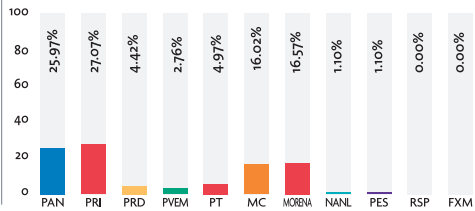

# MONITOREO A PARTIDOS POLÍTICOS EN LOS MEDIOS DE COMUNICACIÓN

TERCER TRIMESTRE JULIO - SEPTIEMBRE DE 2021

En cumplimiento al Artículo 97, Fracción XXIV de la Ley Electoral para el Estado de Nuevo León, que señala como obligaciones de la Comisión Estatal Electoral "Realizar monitoreos de los medios de comunicación referentes a noticias de prensa, radio, televisión y en general todo medio de comunicación masivo, para conocer el espacio y tiempo dedicado a la cobertura informativa de los partidos políticos y de sus candidatos; el resultado de dicho monitoreo será dado a conocer por lo menos una vez al mes a los partidos políticos, mediante informe escrito y a la opinión pública, por medio de la publicación trimestral del mismo en algún periódico de los que tengan mayor circulación en la entidad"; la Comisión Estatal Electoral publica a continuación los datos consolidados correspondientes a los meses de julio, agosto y septiembre de 2021.

## PRENSA ESCRITA (Cantidad de notas)

Cantidad total: 181 notas

Los medios impresos monitoreados fueron: El Norte, Milenio, El Porvenir, ABC, Metro, Reporte Indigo y El Horizonte.