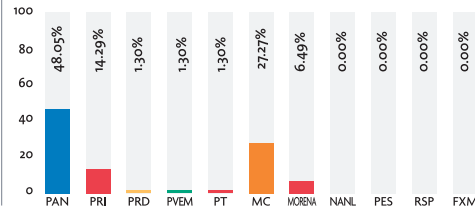

RADIO (Cantidad de notas)

Cantidad total: 77 notas

Los grupos radiofónicos monitoreados fueron: Grupo Radio Alegría, Multimedios Estrellas de Oro, Grupo Radio México, Núcleo Radio Monterrey, Radio Acir, MVS Radio, Organización Radio Fórmula, Dominio Digital FM y Radio N.L.

Partidos Políticos monitoreados: **PAN** Partido Acción Nacional / **PRI** Partido Revolucionario Institucional / **PRD** Partido de la Revolución Democrática / **PVEM** Partido Verde Ecologista de México / **PT** Partido del Trabajo / **MC** Movimiento Ciudadano / **MORENA** / **NANL** Nueva Alianza Nuevo León / **PES** Partido Encuentro Solidario / **RSP** Partido Redes Sociales Progresistas / **FXM** Partido Fuerza por México /

Monterrey, Nuevo León, a 22 de octubre de 2021

Rúbrica

Mtro. Luigui Villegas Alarcón

Consejero Presidente Provisional de la Comisión Estatal Electoral