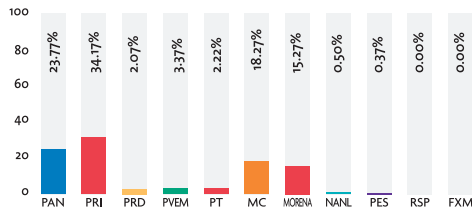

MONITOREO A PARTIDOS POLÍTICOS EN LOS MEDIOS DE COMUNICACIÓN

TERCER TRIMESTRE JULIO - SEPTIEMBRE DE 2021

En cumplimiento al Artículo 97, Fracción XXIV de la Ley Electoral para el Estado de Nuevo León, que señala como obligaciones de la Comisión Estatal Electoral "Realizar monitoreos de los medios de comunicación referentes a noticias de prensa, radio, televisión y en general todo medio de comunicación masivo, para conocer el espacio y tiempo dedicado a la cobertura informativa de los partidos políticos y de sus candidatos; el resultado de dicho monitoreo será dado a conocer por lo menos una vez al mes a los partidos políticos, mediante informe escrito y a la opinión pública, por medio de la publicación trimestral del mismo en algún periódico de los que tengan mayor circulación en la entidad"; la Comisión Estatal Electoral publica a continuación los datos consolidados correspondientes a los meses de julio, agosto y septiembre de 2021.

ESTA PUBLICACIÓN ES UN REFLEJO DE LA COBERTURA INFORMATIVA QUE LOS MEDIOS DE COMUNICACIÓN REALIZAN DE LOS DIFERENTES PARTIDOS POLÍTICOS, NO ES UNA ENCUESTA DE PREFERENCIAS ELECTORALES.

PRENSA ESCRITA (En centímetros²)

Área total: 60,988.35 cms²