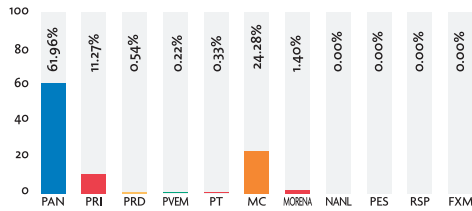

## TELEVISIÓN (En horas)

Tiempo total: 1:34:41 horas

## TELEVISIÓN (Cantidad de notas)

Cantidad total: 39 notas

Los medios de comunicación monitoreados fueron: Canal 4.1, Canal 7.1, Canal 6.1, Canal 8.1 y Canal 28.1

## RADIO (En horas)

Tiempo total: 4:43:15 horas

## RADIO (Cantidad de notas)

Cantidad total: 77 notas

Los grupos radiofónicos monitoreados fueron: Grupo Radio Alegría, Multimedios Estrellas de Oro, Grupo Radio México, Núcleo Radio Monterrey, Radio Acir, MVS Radio, Organización Radio Fórmula, Dominio Digital FM y Radio N.L.