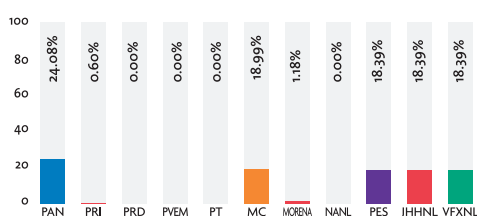

Área total: 113,021.32 cms²

PRENSA ESCRITA (Cantidad de notas)

Cantidad total: 217 notas

Los medios impresos monitoreados fueron: El Norte, Milenio, El Porvenir, ABC, Metro, Reporte Indigo y El Horizonte.

TELEVISIÓN (En horas)

Tiempo total: 6:36:09 horas

TELEVISIÓN (Cantidad de notas)

Cantidad total: 31 notas

Los medios de comunicación monitoreados fueron: Canal 4.1, Canal 7.1, Canal 6.1, Canal 8.1 y Canal 28.1

RADIO (En horas)

Tiempo total: 8:03:20 horas

RADIO (Cantidad de notas)

Cantidad total: 45 notas

Los grupos radiofónicos monitoreados fueron: Grupo Radio Alegría, Multimedios Estrellas de Oro, Grupo Radio México, Núcleo Radio Monterrey, Radio Acir, MVS Radio, Organización Radio Fórmula, Dominio Digital FM y Radio N.L.