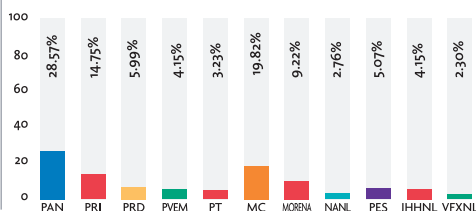

MONITOREO A PARTIDOS POLÍTICOS EN LOS MEDIOS DE COMUNICACIÓN

CUARTO TRIMESTRE OCTUBRE - DICIEMBRE DE 2021.

En cumplimiento al Artículo 97, Fracción XXIV de la Ley Electoral para el Estado de Nuevo León, que señala como obligaciones de la Comisión Estatal Electoral "Realizar monitoreos de los medios de comunicación referentes a noticias de prensa, radio, televisión y en general todo medio de comunicación masivo, para conocer el espacio y tiempo dedicado a la cobertura informativa de los partidos políticos y de sus candidatos; el resultado de dicho monitoreo será dado a conocer por lo menos una vez al mes a los partidos políticos, mediante informe escrito y a la opinión pública, por medio de la publicación trimestral del mismo en algún periódico de los que tengan mayor circulación en la entidad"; la Comisión Estatal Electoral publica a continuación los datos consolidados correspondientes a los meses de octubre, noviembre y diciembre de 2021.

ESTA PUBLICACIÓN ES UN REFLEJO DE LA COBERTURA INFORMATIVA QUE LOS MEDIOS DE COMUNICACIÓN REALIZAN DE LOS DIFERENTES PARTIDOS POLÍTICOS Y COALICIONES, NO ES UNA ENCUESTA DE PREFERENCIAS ELECTORALES.

PRENSA ESCRITA (En centímetros²)

Área total: 113,021.32 cms²

PRENSA ESCRITA (Cantidad de notas)

Cantidad total: 217 notas

Los medios impresos monitoreados fueron: El Norte, Milenio, El Porvenir, ABC, Metro, Reporte Indigo y El Horizonte.

TELEVISIÓN (En horas)

Tiempo total: 6:36:09 horas

TELEVISIÓN (Cantidad de notas)

Cantidad total: 31 notas

Los medios de comunicación monitoreados fueron: Canal 4.1, Canal 7.1, Canal 6.1, Canal 8.1 y Canal 28.1