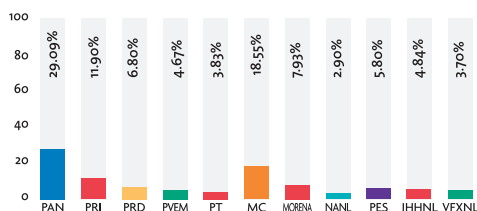

MONITOREO A PARTIDOS POLÍTICOS EN LOS MEDIOS DE COMUNICACIÓN

CUARTO TRIMESTRE OCTUBRE - DICIEMBRE DE 2021.

En cumplimiento al Artículo 97, Fracción XXIV de la Ley Electoral para el Estado de Nuevo León, que señala como obligaciones de la Comisión Estatal Electoral "Realizar monitoreos de los medios de comunicación referentes a noticias de prensa, radio, televisión y en general todo medio de comunicación masivo, para conocer el espacio y tiempo dedicado a la cobertura informativa de los partidos políticos y de sus candidatos; el resultado de dicho monitoreo será dado a conocer por lo menos una vez al mes a los partidos políticos, mediante informe escrito y a la opinión pública, por medio de la publicación trimestral del mismo en algún periódico de los que tengan mayor circulación en la entidad"; la Comisión Estatal Electoral publica a continuación los datos consolidados correspondientes a los meses de octubre, noviembre y diciembre de 2021.

Área total: 113,021.32 cms²

PRENSA ESCRITA (Cantidad de notas)

Cantidad total: 217 notas

Los medios impresos monitoreados fueron: El Norte, Milenio, El Porvenir, ABC, Metro, Reporte Indigo y El Horizonte.