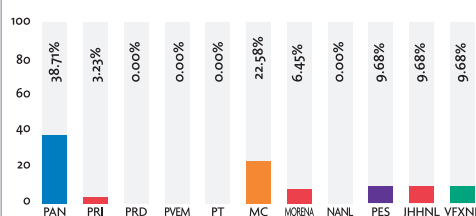

Área total: 113,021.32 cms²

PRENSA ESCRITA (Cantidad de notas)

Cantidad total: 217 notas

Los medios impresos monitoreados fueron: El Norte, Milenio, El Porvenir, ABC, Metro, Reporte Indigo y El Horizonte.

TELEVISIÓN (En horas)

Tiempo total: 6:36:09 horas

TELEVISIÓN (Cantidad de notas)

Cantidad total: 31 notas

Los medios de comunicación monitoreados fueron: Canal 4.1, Canal 7.1, Canal 6.1, Canal 8.1 y Canal 28.1

RADIO (En horas)

Tiempo total: 8:03:20 horas

RADIO (Cantidad de notas)

Cantidad total: 45 notas

Los grupos radiofónicos monitoreados fueron: Grupo Radio Alegría, Multimedios Estrellas de Oro, Grupo Radio México, Núcleo Radio Monterrey, Radio Acir, MVS Radio, Organización Radio Fórmula, Dominio Digital FM y Radio N.L.