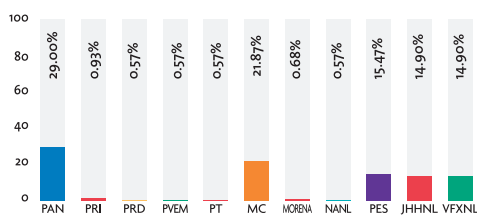

Área total: 113,021.32 cms²

PRENSA ESCRITA (Cantidad de notas)

Cantidad total: 217 notas

Los medios impresos monitoreados fueron: El Norte, Milenio, El Porvenir, ABC, Metro, Reporte Indigo y El Horizonte.

TELEVISIÓN (En horas)

Tiempo total: 6:36:09 horas

TELEVISIÓN (Cantidad de notas)

Cantidad total: 31 notas

Los medios de comunicación monitoreados fueron: Canal 4.1, Canal 7.1, Canal 6.1, Canal 8.1 y Canal 28.1

RADIO (En horas)

Tiempo total: 8:03:20 horas

RADIO (Cantidad de notas)

Cantidad total: 45 notas

Los grupos radiofónicos monitoreados fueron: Grupo Radio Alegría, Multimedios Estrellas de Oro, Grupo Radio México, Núcleo Radio Monterrey, Radio Acir, MVS Radio, Organización Radio Fórmula, Dominio Digital FM y Radio N.L.