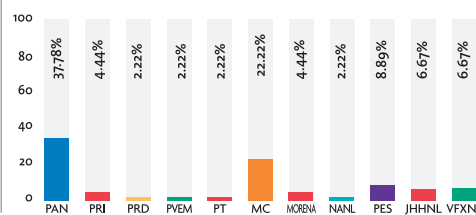

Área total: 113,021.32 cms²

PRENSA ESCRITA (Cantidad de notas)

Cantidad total: 217 notas

Los medios impresos monitoreados fueron: El Norte, Milenio, El Porvenir, ABC, Metro, Reporte Indigo y El Horizonte.

TELEVISIÓN (En horas)

Tiempo total: 6:36:09 horas

TELEVISIÓN (Cantidad de notas)

Cantidad total: 31 notas

Los medios de comunicación monitoreados fueron: Canal 4.1, Canal 7.1, Canal 6.1, Canal 8.1 y Canal 28.1

RADIO (En horas)

Tiempo total: 8:03:20 horas

RADIO (Cantidad de notas)

Cantidad total: 45 notas

Los grupos radiofónicos monitoreados fueron: Grupo Radio Alegría, Multimedios Estrellas de Oro, Grupo Radio México, Núcleo Radio Monterrey, Radio Acir, MVS Radio, Organización Radio Fórmula, Dominio Digital FM y Radio N.L.