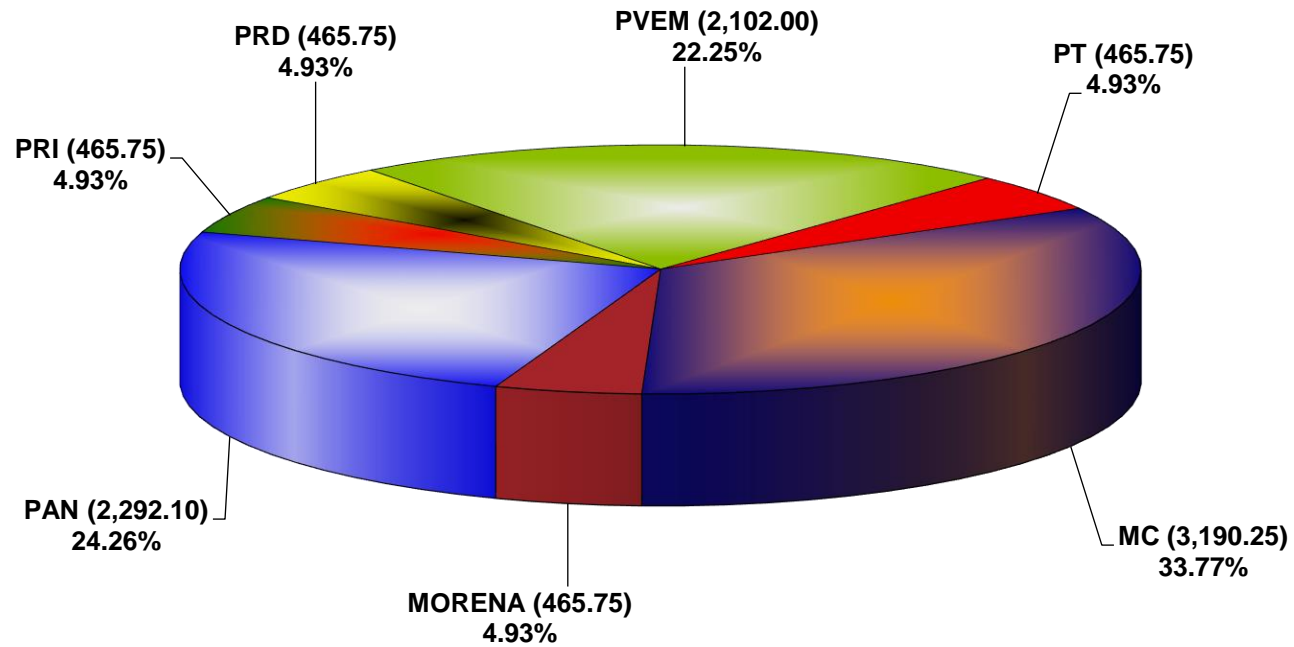

COMISIÓN ESTATAL ELECTORAL DE NUEVO LEÓN  
PORCENTAJE Y ESPACIO TOTAL DEDICADO A CADA PARTIDO POLÍTICO EN PRENSA (CM2)  
ACUMULADO DE ABRIL DE 2022

COMISIÓN ESTATAL ELECTORAL DE NUEVO LEÓN  
PORCENTAJE Y NÚMERO TOTAL DE NOTAS DEDICADAS A CADA PARTIDO POLÍTICO EN  
PRENSA  
ACUMULADO DE ABRIL DE 2022

**COMISIÓN ESTATAL ELECTORAL DE NUEVO LEÓN  
TOTAL DE NOTAS DEDICADAS A CADA PARTIDO POLÍTICO POR GRUPO EDITORIAL  
ACUMULADO DE ABRIL DE 2022**