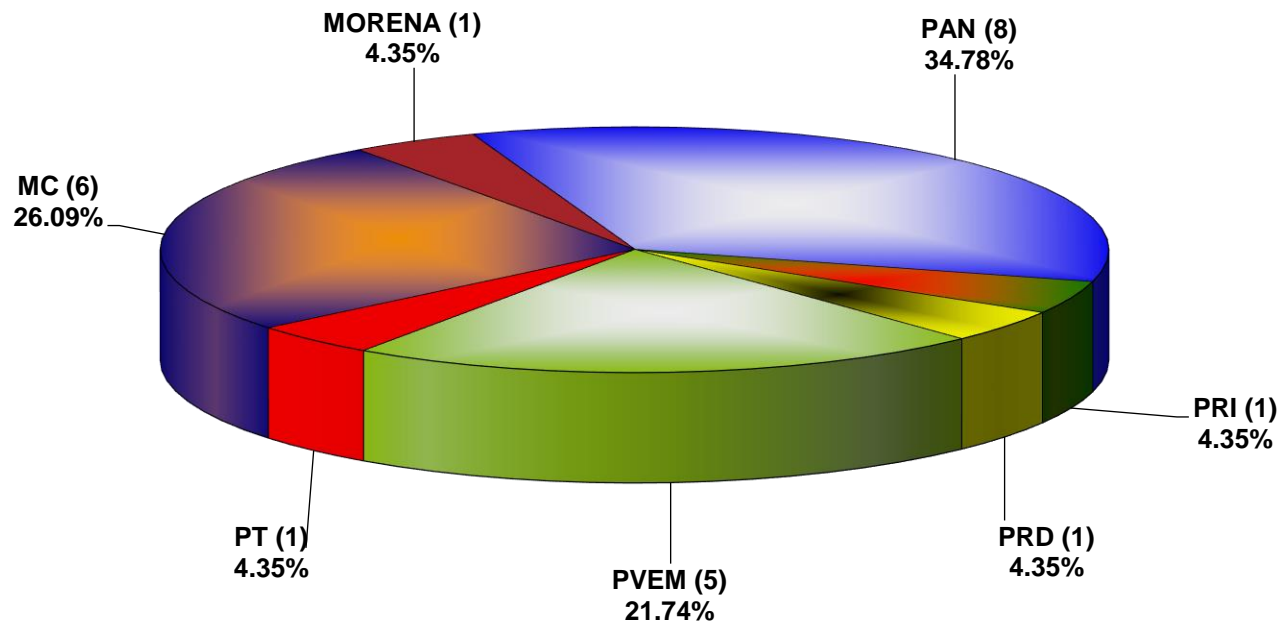

COMISIÓN ESTATAL ELECTORAL DE NUEVO LEÓN  
PORCENTAJE Y ESPACIO TOTAL DEDICADO A CADA PARTIDO POLÍTICO EN PRENSA (CM2)  
ACUMULADO DE ABRIL DE 2022

COMISIÓN ESTATAL ELECTORAL DE NUEVO LEÓN  
PORCENTAJE Y NÚMERO TOTAL DE NOTAS DEDICADAS A CADA PARTIDO POLÍTICO EN  
PRENSA  
ACUMULADO DE ABRIL DE 2022

**COMISIÓN ESTATAL ELECTORAL DE NUEVO LEÓN  
TOTAL DE NOTAS DEDICADAS A CADA PARTIDO POLÍTICO POR GRUPO EDITORIAL  
ACUMULADO DE ABRIL DE 2022**